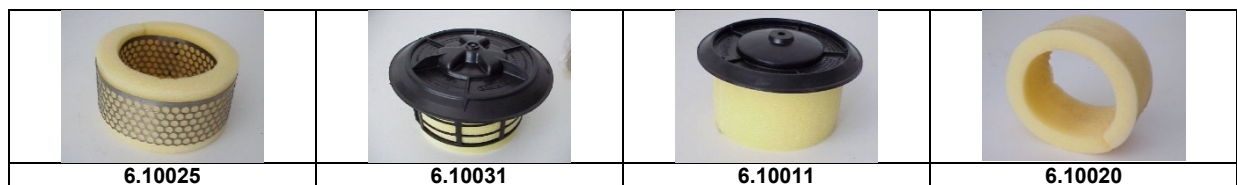

Vergaser Luftfilter

Artikelnummer	Artikel	Type	Bruttopreis	Bild
6.10025	luftfilter ab 78 nur einsatz	2 cv 6	18.20	3
6.10031	luftfilter mit deckel	2 cv 6	32.40	2
6.10020	luftfilter schaumstoff	2 cv 6	5.90	5
6.10011	luftfilter modell mit blechgehäuse		49.20	
6.10032	luftfilter Ami	Ami	21.00	
6.91335	schlauch einfüllst - luftfilter	2 cv 6	7.50	
6.16014	ansaugschlauch vor luftfiltergehäuse	2 cv 6	38.50	
6.10035	luftfilter mit gehäuse	2 cv 6	135.00	
6.10060	luftfilter Ami Super		26.90	
6.10005	luftfilter alt mit deckel metall gehäuse		21.60	
6.16002	luftansaugschlauch vergaser	2 cv 6	21.70	
6.08001	vergaser 1.rohr	2 cv 6	299.00