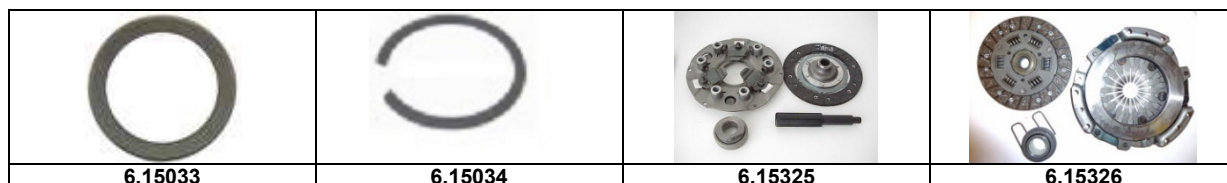

Kupplung

Artikelnummer	Artikel	Type	Bruttopreis	Bild
6.15032	federzugkupplungshebel	2 CV6	8.80	5
6.15010	halteklammer ausrücklager 70 - 82	2 cv 6	7.50	7
89500	lager fliehkraftkupplung	2 cv	13.40	
6.15009	kupplungsscheibe 4.66 - 6.75	2 cv 4	56.00	2
6.28113	mutter für kupplungskabel M 12 x 100		1.20	
6.15012	kunststoffführung ausrückachse		2.80	8
6.15018	kupplungsagregat -> 66	2 cv	165.00	1
6.54202	kontermutter kupplungsseil		1.20	
6.02054	rollenlager schwungscheibe		15.60	
6.15011	kupplungsscheibe -> 82		97.20	2
6.15017	achse ausrückgabel		11.80	6
6.15020	kupplungsscheibe 82>		93.80	2
6.15033	anlaufscheibe fliehkraftkupplungslager		13.60	
6.15034	sicherungsring fliehkraftkupplungslager		11.10	
6.15325	kupplungsset - 82 3 finger		189.00	1,2,3
6.15326	kupplungsset 82 -> mit gefederter k-schei		207.00	1,2,3
6.15342	kupplungsset	Ami Super	307.00	1,2,3