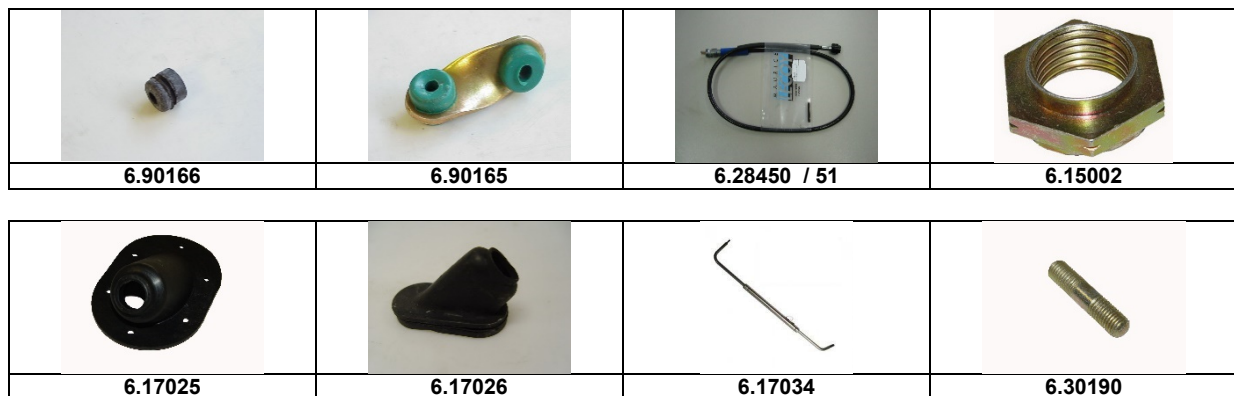

Getriebegehäuse Schaltung

Artikelnummer	Artikel	Type	Bruttopreis	Bild
6.90166	schaltgummi	2 cv 6	2.00	
6.90165	verbindungsstück schaltung	2 cv 6	9.80	
6.28450	tachosaite		31.00	
6.28451	tachosaite lang	2 cv 6	39.90	
6.91400	getriebeoel spez 80W 140	2 cv 6	12.50	
6.15002	mutter getriebewelle fliehkraft	2 cv	8.40	
6.17025	schalthebelmanschette -< 66	2 cv	23.10	
6.17026	schalthebelmanschette	2 cv 6	9.50	
6.17034	schaltgestänge Inox	2 cv 6	93.80	
6.17032	schaltgestänge Mehrarie	Meharie	102.20	
6.28449	tachowelle -> 79	2 cv 6	32.00	
6.30190	stehbolzen 9 x 42		4.60	29