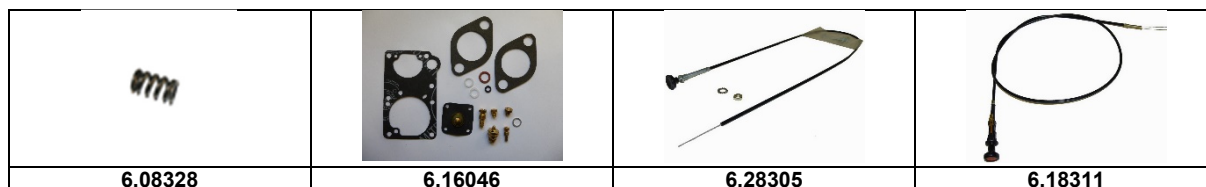

Vergaser Luftfilter

Artikelnummer	Artikel	Type	Bruttopreis	Bild
6.08328	feder leerlaufdüse	2 cv 6	2.40	
6.16046	vergaser repsatz 34PICS	2 cv 6	32.00	
6.16047	vergaser rep. satz Solex 32/34 PBIC	2 cv 6	33.60	
6.16048	vergaser rep. satz 25IBC 375/425 ccm	2 cv 6	21.90	
6.16049	vergaser rep. satz 34PICS 3 Ami	2 cv 6	16.00	
6.28210	gaskabel	2 cv 6	15.00	
6.28305	chock -> 77	2 cv 6	35.00	
6.28311	chockzug ab 76	2 cv 6	36.80	
6.16040	gasgestänge alte Mod.	2 cv	26.00	
6.16041	vergasergestänge	2 cv 6	24.70	
6.16045	dichtgummi gasgestänge	2 cv 6	7.00	
6.16042	gaspedal neues Mod hängend	2 cv 6	71.10	
6.16043	gaspedal	2 cv 6	21.90	
6.16060	vergaser Visa 652 solex	Visa	590.00	
6.08327	vergaserdüsensatz		56.00	
6.16037	Schwimmer Vergaser Solex 32/34 PBIC	2 cv 6	18.50	
6.16054	gummi vergaser/luftfilter altes mod		15.90	
6.16061	führung vergaser		9.80	
6.16062	führung vergaser		6.20	
6.16052	vergaser 34 PCIS 1 rohr rev		535.00