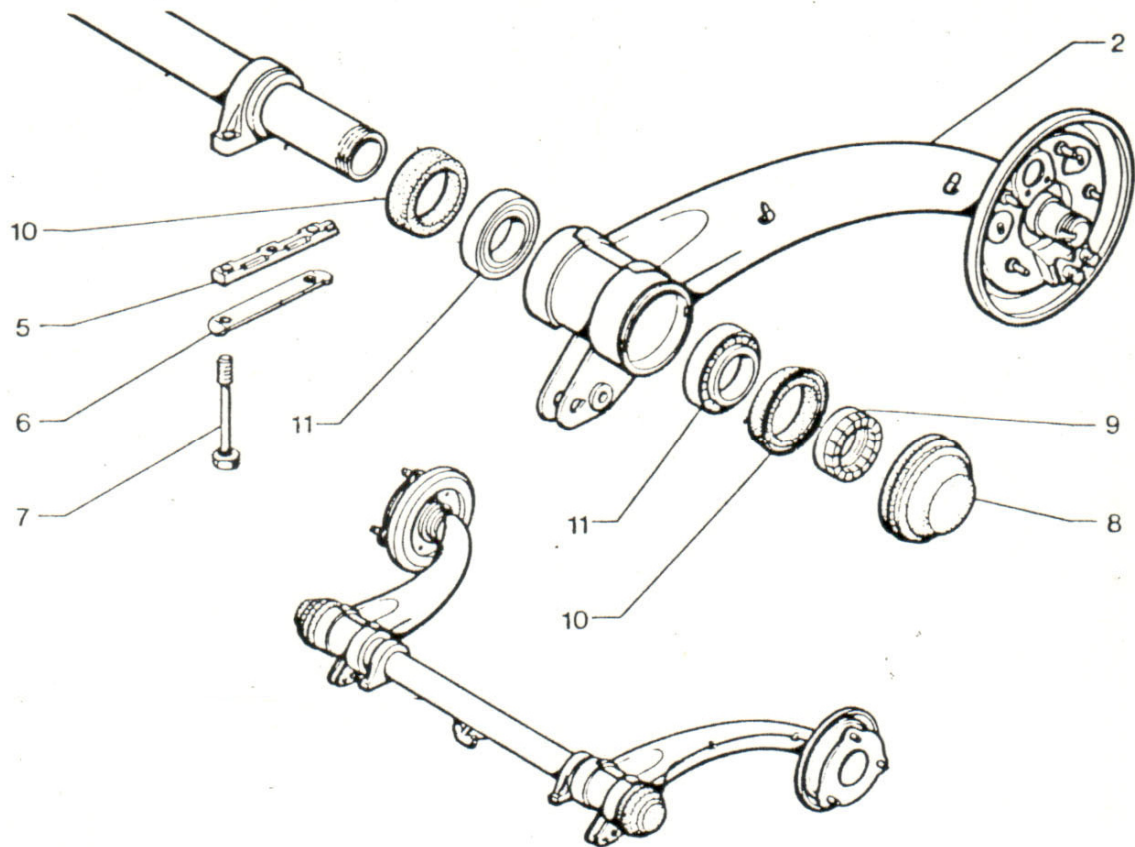

# Aufhängung

Artikelnummer	Artikel	Type	Bruttopreis	Bild
6.32140	schwingarmlager		43.20	11
6.04066	simmenring schwingarmlager	2 cv 6	4.90	10
6.32205	schwingarmlagermutter	2 cv 6	21.10	9
6.54064	achsschraube 125 mm	2 cv 6	3.70	7
6.54065	achsschrauben 135 mm hi	2 cv 6	3.80	7
6.54066	sicherungsblech achsschrauben	2 cv 6	1.90	6
6.07210	anschlagachse viereckig	2 cv 6	10.90	
6.07215	anschlagachse rund	2 cv 6	8.10	
6.30187	anschlag mit loch innenkotflügel hi	2 cv 6	18.90	
6.07230	anschlaggummi innenkotflügel h	2 cv 6	12.60	
6.07220	anschlaggummi innenkotflügel m. gewinde	2 cv 6	16.50	
6.36430	bolzenfederung hi	2 cv 6	3.20	
6.54070	unterlage hinterachse alu	2 cv 6	19.20	5
6.54100	befestigungsschrauben stossdä.	2 cv 6	10.50	
6.54105	mutter für stossd. M 12 x 1.25	2 cv 6	2.00	
6.36432	kantbolzenklammern	2 cv 6	0.60	
6.54125	befestigungsschrauben AK 14 mm	AK 400	25.00	