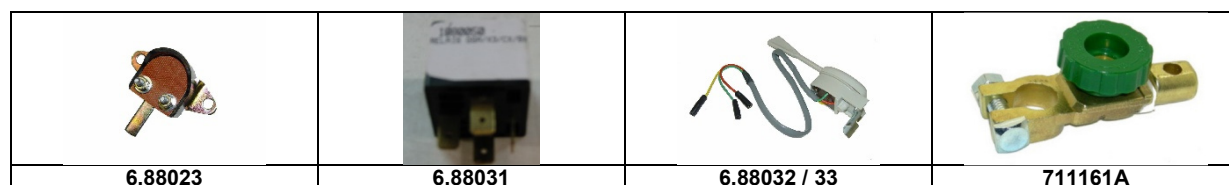

Elektroteile Schalter

Artikelnummer	Artikel	Type	Bruttopreis	Bild
6.88243	batterie 2cv6 44 Ah ohne säure	2 cv 6	125.00	
6.88401	antenne chrom	2 cv 6	19.90	
6.88004	blinkerhebel	2 cv 6	12.70	
6.88005	scheibenwischerschalter		23.60	
6.88006	warnblinkerschalter		28.90	
6.88007	kontrollschalter bremsflüssigkeit		25.70	
6.88013	blinkerrelais 6 V	2 cv	23.60	
6.88016	glassicherung 16 A	2 cv 6	0.80	
6.88017	glassicherung 10 A		0.80	
6.88018	glassicherung 30 A	2 cv 6	0.80	
6.88023	stopschalter	2 cv	25.00	
6.88031	relais 4 polig	2. cv 6	9.90	
6.88032	blinkerschalter grau	2 cv 6	49.80	
6.88033	blinkerschalter braun	2 cv 6	53.60	
711161A	batterietrenner+ pol		22.00	
6.88245	batterie 6 Volt 66 Ah		244.00	
6.88034	Hupe verchromt	2 cv	40.90	
6.88008	scheibenwischerschalter rund	2 cv 6	19.20	
6.88009	kontrolllampe rot	2 cv 6	17.90	
6.88070	kontrolllampe blau alu rand		18.90	
6.88071	kontrolllampe rot alu rand		18.90	
6.88072	kontrolllampe grün alu rand		18.90	
6.88073	kontrolllampe orange alu rand		16.70