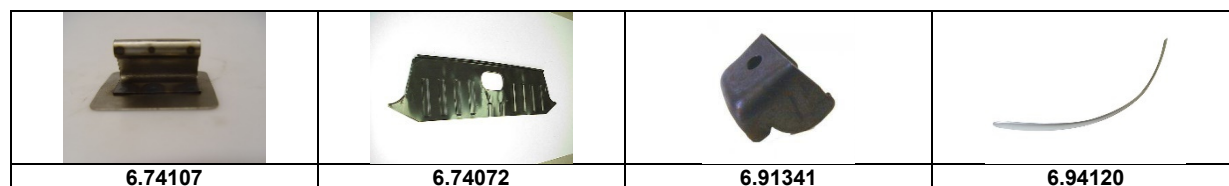

Blech 2cv altes Modell und Ami

Artikelnummer	Artikel	Type	Bruttopreis	Bild
6.74055	pedalboden 2 cv 16 PS	2 cv	101.00	
6.74105	pedalboden 16 PS neue	2 cv	120.00	
6.74153	pedalboden -> 63 mit messingeinsatz		125.00	
6.74059	bodenblech alt L	2 cv	99.70	
6.74060	bodenblech alt R	2 cv	99.70	
6.74061	bodenblech AZAM L	2 cv	125.00	
6.74062	bodenblech AZAM R	2 cv	125.00	
6.74041	schweller L -> 63	2 cv	71.30	
6.74042	schweller R -> 63	2 cv	71.30	
6.75713	kotflügel 2 cv 16PS L	2 cv	207.10	
6.75714	kotflügel 2 cv 16PS R	2 cv	207.10	
6.74045	türpfosten mitte L	2 cv	196.00	
6.74046	türpfosten mitte R	2 cv	196.00	
6.74197	dachverschluss alt hi R/ v L		11.40	
6.74198	dachverschluss alt hi L/ v R		11.40	
6.60470	motorhaubenschloss altes mod	AZU	60.80	
6.74077	heckabschluss altes Mod	2 cv	225.60	
6.74107	gaspedalhalterung		10.10	
6.74072	sitzbankboden hi alt		134.50	
6.91341	abschluss b -säule oben altes Mod	2 cv	11.10	
6.94120	zierleiste motorhaube		54.40