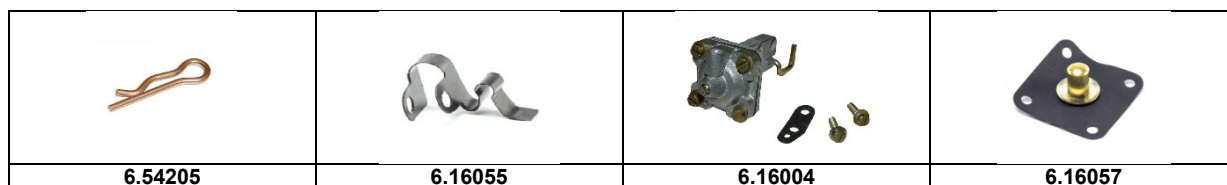

Vergaser Luftfilter

Artikelnummer	Artikel	Type	Bruttopreis	Bild
6.54205	klammer schaltung vergaser, handbremse		1.50	
6.16055	klammer gasgestänge		7.40	
6.16056	O ring beschleunigerdüse		1.00	
6.16004	unterdruckdose		72.80	
6.16057	membran beschleunigerpumpe runder V		9.90	
6.16058	vergasersockeldichtung papier 1 rohr		3.50	
6.16063	leerlauf luftdüse ovaler vergaser		9.30	
6.16113	schwimmernadelventil 425 ccm		10.30	
6.16122	vergaserdüse 425 ccm 40		8.50	
6.16128	vergaserdichtsatz 26/35 CSIC SCIC		38.70	
6.16129	drosselklappenachse 30 32 34 PICS		25.90	
6.16133	drosselklappe 35 mm 26/35 CSIC		13.50	
6.16138	vergaserdichtsatz 26/28/35 CSIC SCIC		18.30	
6.16144	vergaserdichtsatz 40PICS 3 PICS		28.40	
6.16038	vergaser dichtsatz 26/35 gross		71.60	
6.16044	gaspedal altes modell		28.90	
6.16007	vergaserfuss dichtung papier oval		3.50	
6.16019	schlauch luftfilter - vergaser Ami8	Ami 8	52.40	
6.16039	luftschlauch vergaser oval Dyane Acad	Diane	29.70