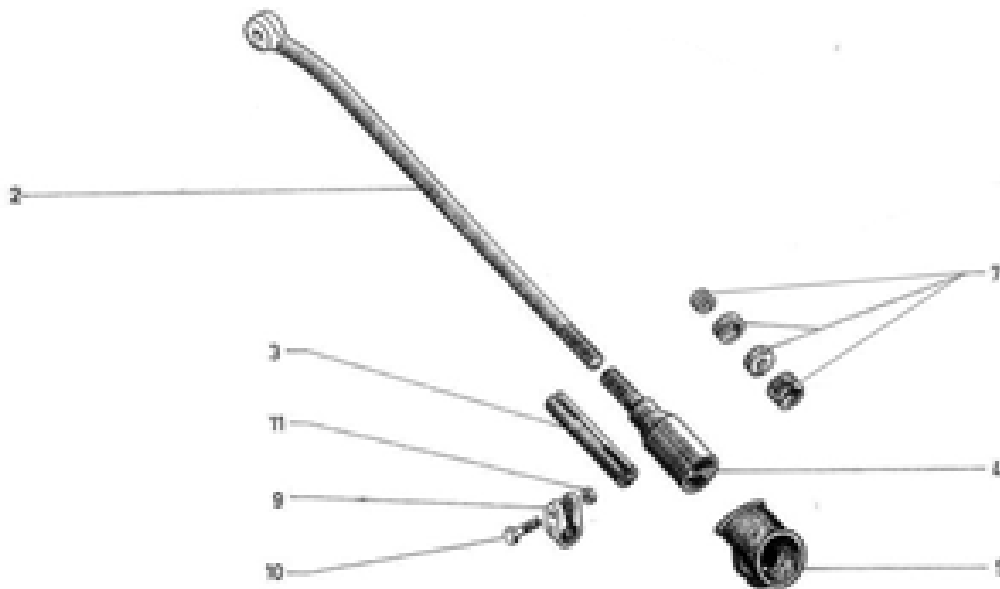

# Lenkung

Artikelnummer	Artikel	Type	Bruttopreis	Bild
6.30023	lagerbüchse lenkung 12 17 9.5		7.40	4
6.30024	büchse lenkung 10 17 9.5		24.60	4
6.30029	zahnstange 8 zähne	2 cv 6	127.20	
6.30030	zahnstange 7 zahnritzel	2 cv 6	46.70	
6.30100	lenkung rev. 2 cv Depot 150.00	2 cv 6	587.00	
6.30107	lager lenkritzel 7 zähne	2 cv 6	9.50	4
6.30119	blech	2 cv 6	16.50	13
6.30124	lenkebelmutter	2 cv 6	7.00	
6.30128	lenkritzel briede	2 cv 6	8.00	
6.30129	feder lenkung aussen	2 cv 6	7.10	6
6.30130	schraube lenkung org 7 x 55	2 cv 6	4.00	
6.30131	schraube lenkung 7 x 50	2 cv 6	2.70	
6.30138	spurstangeneinstellstück, 2 mu	2 cv 6	21.70	
6.54748	schmiernippel M7	2 cv 6	3.20	
6.30135	gummibüchse		5.60	
6.30132	abdeckblech lenkung aussen	2 cv 6	23.60	12
6.30012	achsschenkelbolzendeckel	2 cv 6	2.60	
6.30050	achsschenkel rev inkl lager Depot 100.00	2 cv 6	250.00	
6.30125	führungsgummi lenksäule kompl	2 cv	7.40	
6.30033	deckel unter lenkritzel	2 cv 6	1.50	8
6.30111	nadellagerbüchse lenkritzel 8 zähne	2 cv 6	18.80	
6.30133	druckstück lenkung	2 cv 6	18.40	7

# Lenkung

Artikelnummer	Artikel	Type	Bruttopreis	Bild
6.30134	sicherung schiebeblech lenkung	2 cv 6	2.80	16
6.30011	achsschenkelbolzendeckel unten	2 cv 6	5.30	
AY44194	ring führung lenkung oben		1.80	
6.30109	lenkritzel 1 serie		76.30	3
6.30145	gummi lenksäule pedalboden altes Mod		8.40	
6.30091	einstellstück zahnstange	2 cv 6	18.90	7
6.30025	spurstangenendmutter mit nippel		12.80	
6.30019	spurstange		76.20	
6.30139	spurstangenendstück mit 6 kant L + R		25.70	
6.30016	teller distanzscheiben		3.10	
6.30300	lenkrad einspeichen Club		159.00	
6.30301	lenkrad 2 speichen schwarz		139.00	
6.30302	lenkradabdeckung schwarz		13.10	
6.30144	lenksäulen rohr ohne gummi		70.70	
6.60108	lenkschlossverriegelung		35.70	
6.99044	sicherungsmutter M10 x 150		0.90	