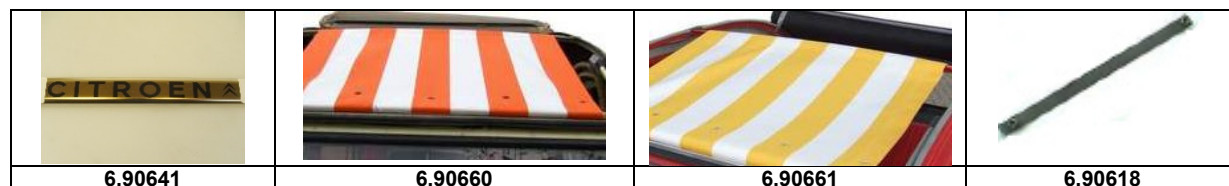

Dach

Artikelnummer	Artikel	Type	Bruttopreis	Bild
6.90660	sonnensegel orange weiss	2 cv 6	99.00	
6.90661	sonnensegel gelb weiss		98.00	
6.90591	querbalken dach vorne		44.00	
6.90592	dachecken vorne alu glänzend L		24.50	
6.90593	dachecken vorne alu glänzend R		24.50	
6.90619	druckknopf dachbündel		5.00	
6.90620	dachverschluss vorne INOX Paar		33.80	
6.54120	schraube dach ecken M4 x 10		0.80	
6.90618	dachbündel schwarz		4.00	
6.90640	heckklappenleiste mit logo		26.50	
6.90608	dachgriff befestigungsblech INOX		3.50