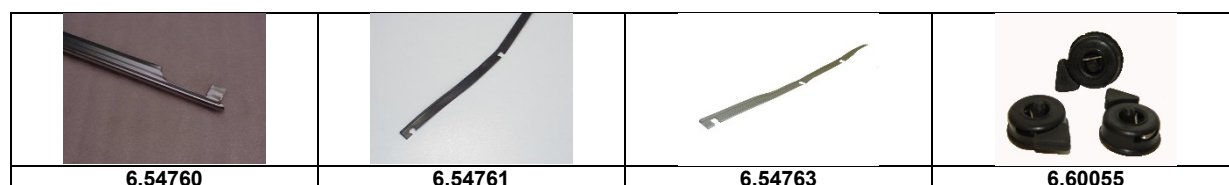

Teile aussen

Artikelnummer	Artikel	Type	Bruttopreis	Bild
6.54760	keder alu kotflügel hi		21.60	
6.54761	keder plastik kotflügel hi schwarz	2 cv 6	4.00	
6.54763	keder hi transparent	2 cv 6	6.40	
6.60055	fensterhalter L	2 cv 6	4.00	
6.60056	fensterhalter R	2 cv 6	4.00	
6.60050	fensterhalter innen kataforese behandelt	2 cv 6	18.20	
6.60052	fensterhalter unten chromstahl	2 cv 6	17.60	
6.60051	fensterhalter innen grau	2 cv	20.90	
6.60060	fenstersteller RSV	2 cv 6	10.50	
6.54701	zierleiste türe vorne	2 cv 6	24.30	
6.54705	zierleiste türe hi	2 cv 6	23.00	
6.54725	zierleiste dachrinne	2 cv 6	15.40	
6.54750	zierleiste schweller	2 cv 6	29.70	
6.90151	kotschutzlappen v L	2 cv 6	14.00	
6.90152	kotschutzlappen v R	2 cv 6	14.00	
6.90150	kotschutzlappen v beidseitig verwendbar	2 cv 6	11.90	
6.90153	kotschutzlappen hi Li	2 cv 6	43.00	
6.90154	kotschutzlappen hi R	2 cv 6	43.00	
6.90155	kotschutzlappengummi hi	2 cv 6	19.00	
6.66013	spiegel L		47.90	
6.66014	spiegel R		47.90	
6.66015	spiegel R AK	AK	55.40	
6.66016	spiegel L AK Acadiane grau		55.40