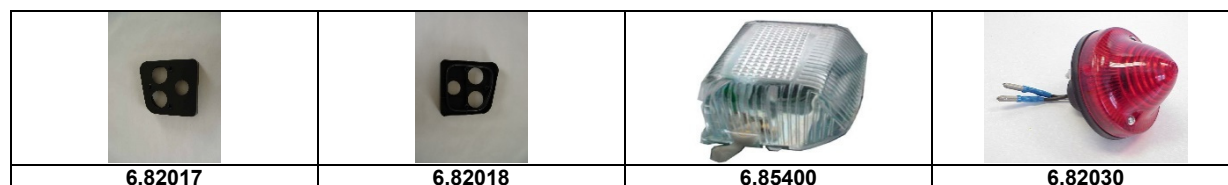

Blinker Rücklichter

Artikelnummer	Artikel	Type	Bruttopreis	Bild
6.88600	Oldtimer 6 Volt LED		198.00	
6.80011	blinker kompl. L		35.80	
6.80012	blinker kompl. R	2 cv 6	35.80	
6.80014	blinker vorne	2 cv 6	34.40	
6.80015	blinkerglas v	2 cv 6	7.70	
6.80007	blinkerhalter schwarz v L		6.80	
6.80008	blinkerhalter schwarz v R		6.80	
6.80016	blinkerglas weiss	2 cv 6	7.30	
6.82021	rücklicht L	2 cv 6	59.50	
6.82022	rücklicht R	2 cv 6	59.50	
6.82011	rücklichtglas L	2 cv 6	35.00	
6.82012	rücklichtglas R	2 cv 6	35.00	
6.82023	abdeckung rücklicht innen		6.20	
6.82015	sockel grau L	2 cv 6	18.90	
6.82016	sockel grau R	2 cv 6	18.90	
6.82017	sockel schwarz L	2 cv 6	18.90	
6.82018	sockel schwarz R		18.90	
6.82029	gummi hinter rücklicht L + R		6.60	
6.85400	innenbeleuchtung	2 cv 6	42.00	
6.82030	rücklicht AK	AK	33.80	
6.82031	rücklichtglas rot AK	AK 400	9.80	
6.85401	innenbeleuchtung	AK 400	32.00