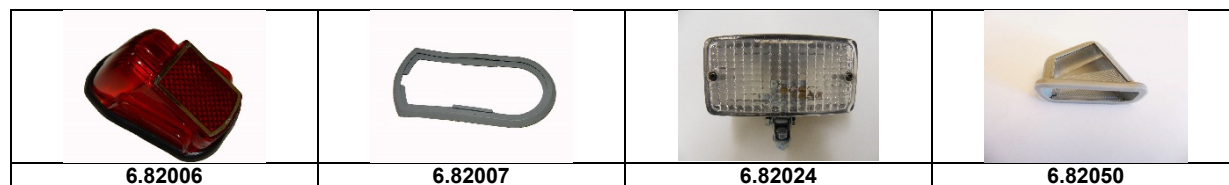

Blinker Rücklichter

Artikelnummer	Artikel	Type	Bruttopreis	Bild
6.80021	blinker vorne kpl. R	Dyane	56.30	
6.80022	blinkerglas L vorne	Dyane	14.90	
6.80023	blinkerglas R vorne	Dyane	14.90	
6.82040	rücklichtglas Diane	Dyane	13.00	
6.85402	rücklicht	Acadiane	46.40	
6.85403	rücklichtglas	Acadiane	12.00	
6.80020	blinker vorne kpl. L	Dyane	56.30	
6.82003	rücklichtglas L + R -> 64	2 cv	35.00	
6.82004	seitenblinker - 79		28.90	
6.82005	rücklichtglas L 64 - 75	2 cv	33.70	
6.82006	rücklichtglas R 64 - 75	2 cv	33.70	
6.82007	gummi zu 6.82004		13.50	
6.82032	rücklicht kompl. - 64 L + R		56.50	
6.82033	rücklicht kompl L 64 - 79		53.30	
6.82034	rücklicht kompl R 64 - 79		53.30	
6.82024	rückfahrlampe		33.80	
6.82050	nummernbeleuchtung 1 seite L		24.00	
6.82051	nummernbeleuchtung 1 seite R		24.00	
6.82053	birnenhalter nummernbeleuchtung NOS		12.00	
6.82052	nummernbeleuchtung beidseitig		24.00	
803729	blinkerkappe rv 7/52-		17.70