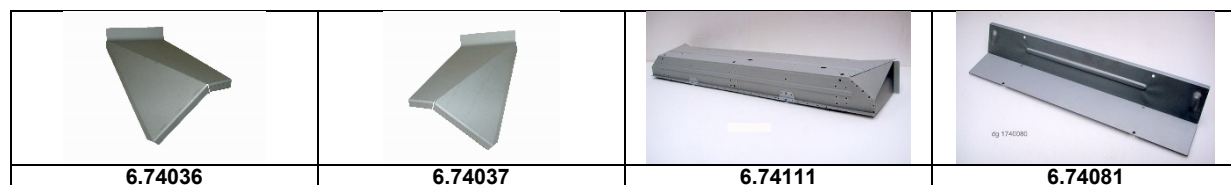

## Blechteile 2cv 6

Artikelnummer	Artikel	Type	Bruttopreis	Bild
6.74121	verstärkung hi	2 cv 6	6.20	
6.74089	bodenblech aussen v L	2 cv 6	31.00	36
6.74090	bodenblech aussen v R	2 cv 6	31.00	
6.74100	blech neben schweller L	2 cv 6	12.20	24
6.74101	blech neben schweller R	2 cv 6	12.20	24
6.74104	sitzbankecke innen	2 cv 6	91.00	
6.74036	blech schweller sitzauflage hL	2 cv 6	24.10	23
6.74037	blech schweller sitzauflage hR	2 cv 6	24.10	23
6.74111	blech unter rückbank kompl	2 cv 6	299.00	21
6.74081	Blech rep unter Sitzbank hi		89.10	
6.74065	bodenblech L	2 cv 6	88.00	
6.74066	bodenblech R	2 cv 6	88.00	
6.74149	verstärkung bodenblech vorne		11.40	
6.74150	verstärkung bodenblech hinten		11.40	
6.74151	verstärkung bodenblech längs		25.60	
6.74069	bodenblech vorne L	2 cv 6	38.40	
6.74070	bodenblech vorne R	2 cv 6	38.40	
6.54041	stopfen bodenbleche 44 mm	2 cv 6	4.80	
6.54045	stopfen bodenblech gummi		3.20	