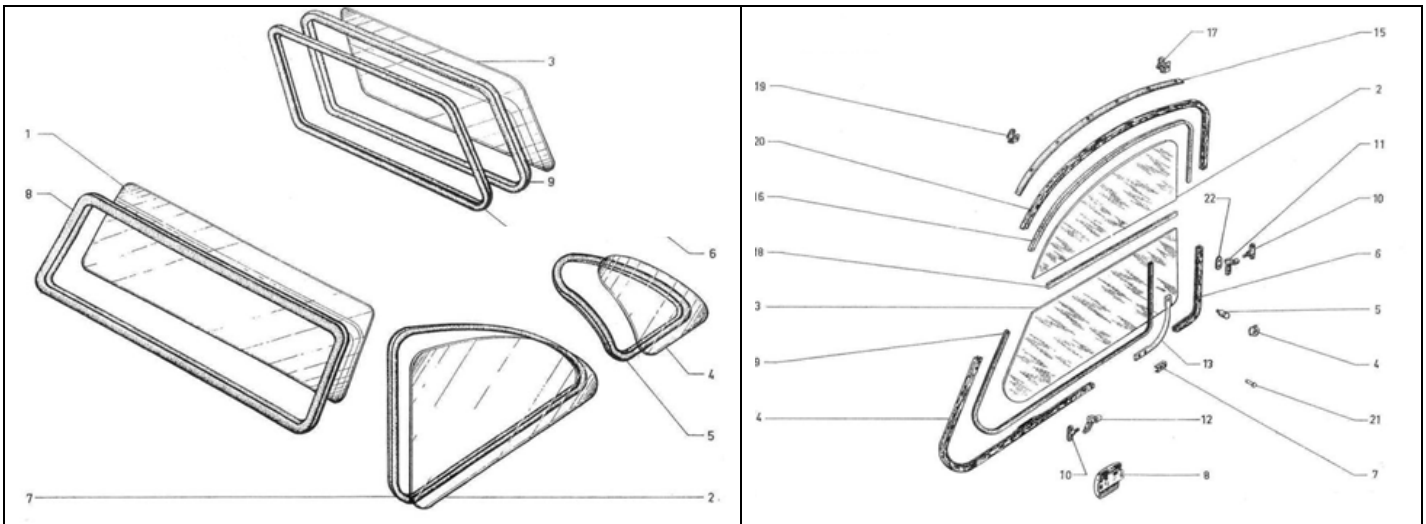

Schlösser

Artikelnummer	Artikel	Type	Bruttopreis	Bild
6.60105	zündschloss		198.80	
6.60036	schloss-set 3 teilig	2 cv 6	22.30	
6.60015	schlosszapfen mittel	2 cv 6	34.10	
6.60020	schlosszapfen lang	2 cv 6	35.10	
6.60110	zündschloss-elektroteil 3-polig	2 cv 6	29.40	
6.60106	zündschloss 2cv 425 ccm	2 cv	39.20	
6.60113	schlossbügel	2 cv 6	13.10	
6.60021	abdeckung türgriff vorne L gra	2 cv 6	7.00	
6.60022	abdeckung türgriff vorne R gra	2 cv 6	7.00	
6.60023	abdeckung türgriff vorne L sch	2 cv 6	6.30	
6.60024	abdeckung türgriff vorne R sch	2 cv 6	6.30	
6.60025	schlossabdeckung hi L + R	2 cv 6	12.20	
6.60001	rosette türgriff neues mod	2 cv 6	16.00	
6.60002	rosette altes mod v	2 cv	16.90