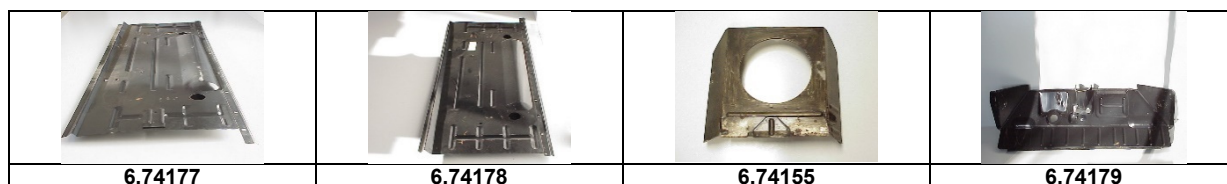

Blech 2cv altes Modell und Ami

Artikelnummer	Artikel	Type	Bruttopreis	Bild
6.74123	blech spritzwand altes Mod	2 cv	178.30	
6.74169	schweller L Ami 8	Ami 8	43.50	
6.74170	schweller R Ami 8	Ami 8	43.50	
6.74177	bodenblech L Ami 8	Ami 8	114.80	
6.74178	bodenblech R Ami 8	Ami 8	114.80	
6.74155	luftleitblech Ami 8	Ami 8	39.00	
6.74179	pedalboden Ami	Ami 8	379.80	
6.74707	tankabdeckung kleine rillen	AZU	121.50	
6.74708	res. radabdeckung kleine rille	AZU	121.50	
6.74709	kotflügel AZU hi L	AZU	139.10	
6.74710	kotflügel AZU hi R	AZU	139.10	
6.74223	blech spritzwand altes Mod - 63		222.80	
6.74034	hinterachsanschlagblech L	2 cv 6	78.20	3
6.74035	hinterachsanschlagblech R	2 cv 6	78.20	3
6.90003	scharnierabdeckung türe	2 cv 6	11.90	
6.74240	stirnwand 62 - 72	2 cv	214.00	
6.74221	pedalboden oben Ami 6 + 8	2 cv	108.30	
6.74139	torpedoklappe altes mod	2 cv	78.60	
6.74230	türe vorne links -63	2 cv	460.00	
6.74231	türe vorne rechts -63	2 cv	460.00	
6.74247	windleitblech Ami 6 / 8	Ami 6 8	133.00