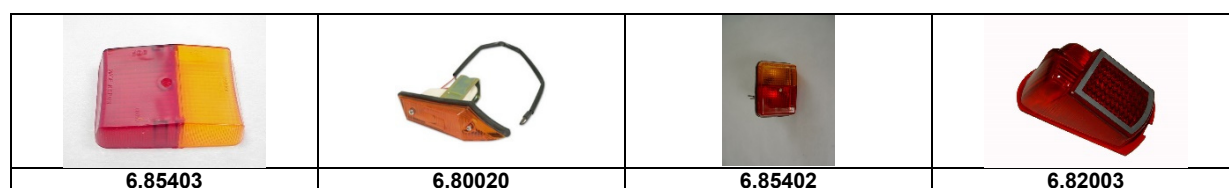

Blinker Rücklichter

Artikelnummer	Artikel	Type	Bruttopreis	Bild
6.80021	blinker vorne kpl. R	Dyane	56.30	
6.80022	blinkerglas L vorne	Dyane	14.90	
6.80023	blinkerglas R vorne	Dyane	14.90	
6.82040	rücklichtglas Diane	Dyane	13.00	
6.85402	rücklicht	Acadiane	46.40	
6.85403	rücklichtglas	Acadiane	12.00	
6.80020	blinker vorne kpl. L	Dyane	56.30	
6.82003	rücklichtglas L + R -> 64	2 cv	35.00	
6.82004	seitenblinker - 79		28.90	
6.82005	rücklichtglas L 64 - 75	2 cv	33.70	
6.82006	rücklichtglas R 64 - 75	2 cv	33.70	
6.82007	gummi zu 6.82004		13.50	
6.82032	rücklicht kompl. - 64 L + R		56.50	
6.82033	rücklicht kompl L 64 - 79		53.30	
6.82034	rücklicht kompl R 64 - 79		53.30	
6.82024	rückfahrlampe		33.80	
6.82050	nummernbeleuchtung 1 seite L		24.00	
6.82051	nummernbeleuchtung 1 seite R		24.00	
6.82053	birnenhalter nummernbeleuchtung NOS		12.00	
6.82052	nummernbeleuchtung beidseitig		24.00	
803729	blinkerkappe rv 7/52-		17.70