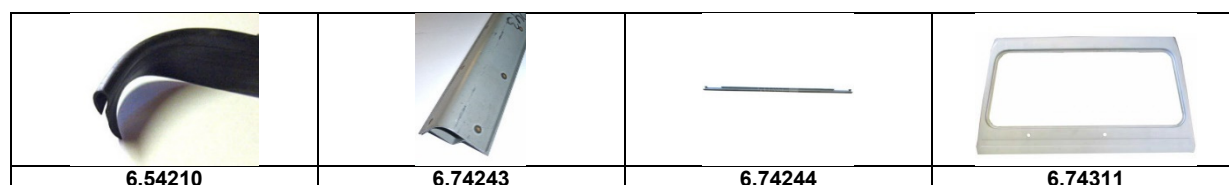

Blechteile Diane

Artikelnummer	Artikel	Type	Bruttopreis	Bild
6.74188	kofferraumblech Diane	Dyane	85.60	
6.74187	dreieckblech Diane R	Dyane	33.10	
6.74186	dreieckblech Diane L	Dyane	33.10	
6.74141	kofferraummulde	Dyane	309.00	
6.74191	schweller Diane L	Dyane	33.30	
6.74192	schweller Diane R	Dyane	33.30	
6.74113	kotflügel innen L NOS	Dyane	63.00	
6.74114	kotflügel innen R NOS	Dyane	63.00	
6.74185	pedalboden Acadiane	Dyane	129.00	
6.74310	sitzbank kompl Diane	Dyane	310.00	
6.54210	gummidichtung auf kotflügel Diane (Paar)		32.00	
6.74243	profil A und C säule 500 mm Diane		82.80	
6.74244	motorhaubenscharnier Diane		25.20	
6.74311	fontscheibenrahmen aussen Diane Acadiane		96.60	
6.74340	seitenwand pedalboden L		40.00	
6.74341	seitenwand pedalboden R		40.00	
6.74245	sitzkasten unten endblech R		39.20	
6.74246	sitzkasten unten endblech L		39.20	
6.74342	innenkotflügel Dyane L		138.60	
6.74343	innenkotflügel Dyane R		138.60