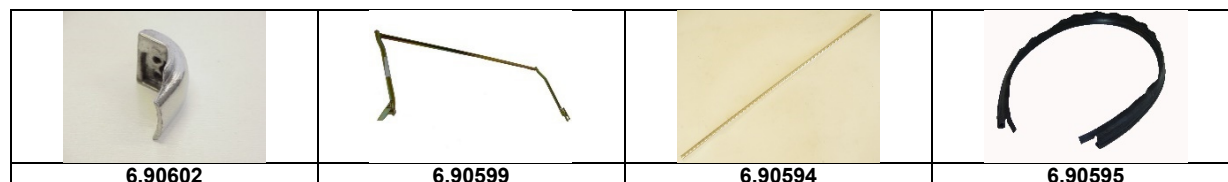

Dach

Artikelnummer	Artikel	Type	Bruttopreis	Bild
6.90551	dach antrazit in verschl. gr heckklappe	2 cv 6	295.00	
6.90563	dach schwarz innen ver. scheibenheizung		295.00	
6.90565	dach cormoran innen V, scheibenheizung		295.00	
6.90510	dach antrazit diane	Diane	255.00	
6.90435	dach schwarz innenverschluss		255.00	
6.90436	dach rot innenverschluss		255.00	
6.90438	dach weiss innenverschluss		255.00	
6.90600	dachverschluss	2 cv 6	8.00	
6.90603	bündel dach	2 cv 6	5.00	
6.90650	druckknopf	2 cv 6	0.70	
6.90651	unterlagen zu knopf	2 cv 6	1.10	
6.90601	ecken L	2 cv 6	16.40	
6.90602	ecken R	2 cv 6	16.40	
6.90599	traverse dachhalter vorne	2 cv 6	33.40	
6.90594	aluschiene dach vorne		20.90	
6.90595	gummi dach dichtung		27.70	
6.90597	dachverschluss L		14.90	
6.90598	dachverschluss R		14.90	
6.90604	keder heckscheibe verchromt		32.60	
6.90627	metallrahmen heckscheibe		23.00	
6.90654	schraube zu druckknopf inox	2 cv 6	0.40	
6.90641	logo heckklappenleiste	2 cv 6	4.70	
6.90656	heckklappenleiste INOX		30.10	
6.90662	sonnensegel rot weiss		98.00