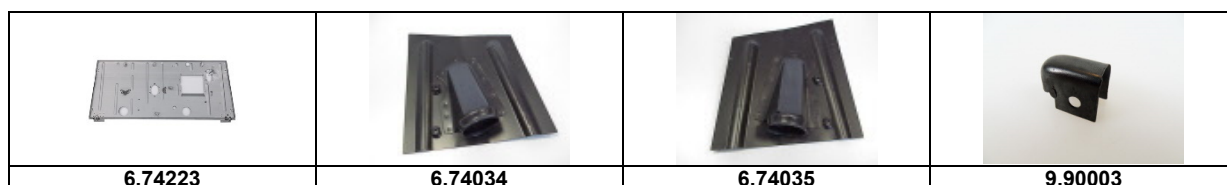

Blech 2cv altes Modell und Ami

Artikelnummer	Artikel	Type	Bruttopreis	Bild
6.74123	blech spritzwand altes Mod	2 cv	178.30	
6.74169	schweller L Ami 8	Ami 8	43.50	
6.74170	schweller R Ami 8	Ami 8	43.50	
6.74177	bodenblech L Ami 8	Ami 8	114.80	
6.74178	bodenblech R Ami 8	Ami 8	114.80	
6.74155	luftleitblech Ami 8	Ami 8	39.00	
6.74179	pedalboden Ami	Ami 8	379.80	
6.74707	tankabdeckung kleine rillen	AZU	121.50	
6.74708	res. radabdeckung kleine rille	AZU	121.50	
6.74709	kotflügel AZU hi L	AZU	139.10	
6.74710	kotflügel AZU hi R	AZU	139.10	
6.74223	blech spritzwand altes Mod - 63		222.80	
6.74034	hinterachsanschlagblech L	2 cv 6	78.20	3
6.74035	hinterachsanschlagblech R	2 cv 6	78.20	3
6.90003	scharnierabdeckung türe	2 cv 6	11.90	
6.74240	stirnwand 62 - 72	2 cv	214.00	
6.74221	pedalboden oben Ami 6 + 8	2 cv	108.30	
6.74139	torpedoklappe altes mod	2 cv	78.60	
6.74230	türe vorne links -63	2 cv	460.00	
6.74231	türe vorne rechts -63	2 cv	460.00	
6.74247	windleitblech Ami 6 / 8	Ami 6 8	133.00