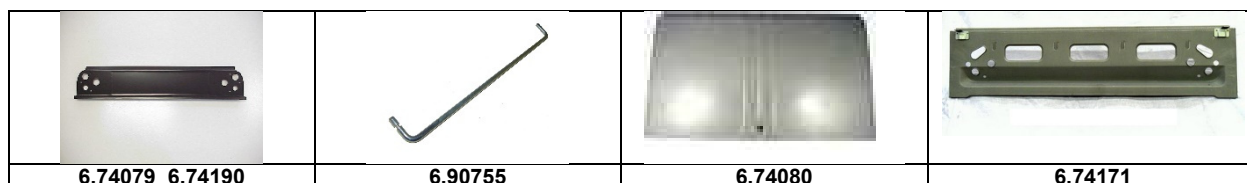

Blechteile 2cv 6

Artikelnummer	Artikel	Type	Bruttopreis	Bild
6.74134	verstärkung kofferraum hi	2 cv 6	10.00	
6.74078	heckabschluss	2 cv 6	240.00	
6.74079	abschlussblech	2 cv 6	36.20	
6.74190	heckblech aussen		36.20	
6.90755	heckklappenhalter	2 cv 6	15.00	
6.74080	kofferdeckel	2 cv 6	232.00	
6.74171	heckabschluss innen		106.50	
6.74115	ecke kofferraumboden links	2 cv 6	20.30	13
6.74116	ecke kofferraumboden rechts	2 cv 6	20.30	13