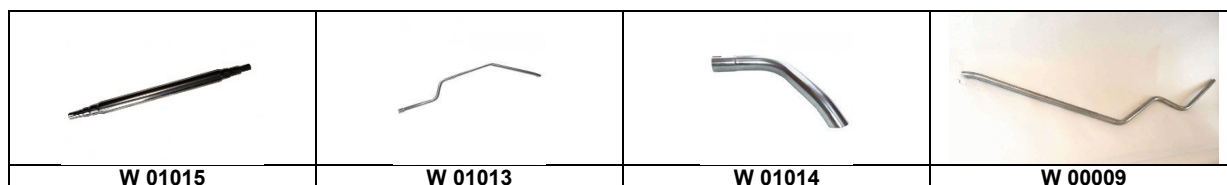

Auspuff

Artikelnummer	Artikel	Type	Bruttopreis	Bild
W 01000	auspuffanlage komplet 2 cv 6	2 cv 6	189.00	
W 01043	auspuffmontageset	2 cv 6	37.80	
6.50101	anschlag chassis endrohr auspuff		6.30	
W 01032	radbogen Ami 8	Ami 8	21.40	5
W 52737	auspuffhalterung hi aussen edelstahl	2 cv 6	10.90	5
W 52738	auspuffhalterung vorne edelstahl	2 cv 6	9.60	5
W 52736	auspuffhalterung hi innen edelstahl		9.60	6
W 01005	quertopf 1 ausgang beifahrerseite	Ami 6	119.00	
W 01012	längstopf altes mod	2 cv	66.40	
W 82549	bride guss 49 mm	2 cv 6	13.70	6
W 82550	bride guss 47 mm	2 cv 6	13.70	7
W 01016	mittelschalldämpfer Ami 6	Ami 6	72.90	
W 01025	radogen ami 6	Ami 6	23.20	5
6.99030	mutter M7 kupfer		1.20	
W 01020	Quertopf Edelstahl		233.70	3
W 01009	radbogen chromstahl		69.30	5
W 01015	langstopf edelstahl		139.00	
W 01013	endrohr 2 cv edelstahl	2 cv 6	82.90	3
W 01014	endrohr AK edelstahl	AK 400	36.90	
W 00009	endrohr AZAM		29.00