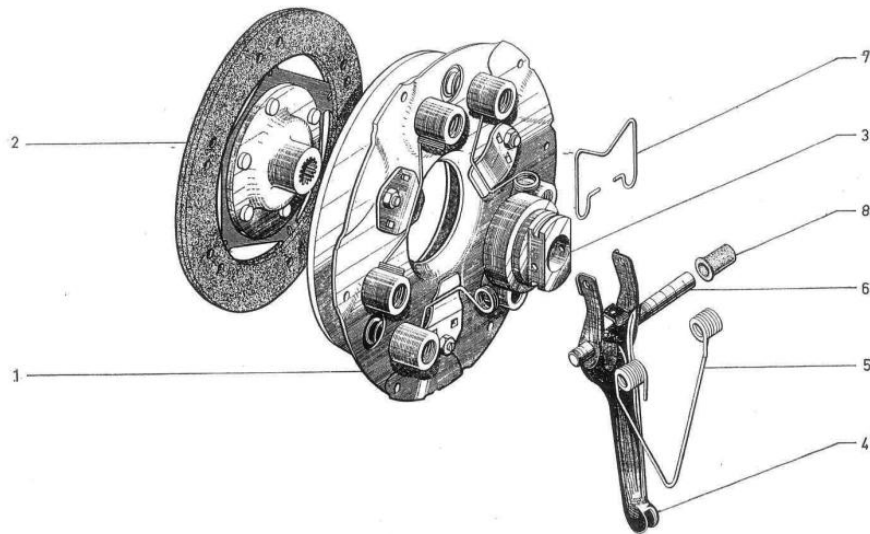

# Kupplung

Artikelnummer	Artikel	Type	Bruttopreis	Bild
6.15315	kupplungsset >3.82	2 cv 6	149.00	1,2,3
6.15320	kupplungsset ab 3.82 Vaelo	2 cv 6	185.00	1,2,3
6.15021	kupplungsagregat 82 ->	2 cv 6	133.80	1
6.15322	kupplungsset 3.82 ->	2 cv 6	105.00	1,2,3
6.15026	ausrücklager 2 cv 82-	2 cv 6	29.70	3,7
6.15016	ausrücklager 2 cv -> 82	2 cv 6	25.00	3
6.02051	büchsen schwungscheibe	2 cv 6	10.50	
6.28111	kupplungskabel 2 cv6 lecoy	2 cv 6	23.70	
6.28114	kupplungskabel 402 mm	Ami	39.00	
6.28110	kupplungskabel 2 cv 6	2 cv 6	19.00	
6.28112	kupplungskabel Ami 8	Ami 8	24.00	
6.28108	kupplungskabel 425	425.00	17.00	
6.15231	ausrückgabel kupplung	2 cv 6	32.40	4
6.15005	kupplungscheibe 8 zähne	2 cv	89.80	2
6.15006	kupplungscheibe 10 zähne	2 cv	73.00	2
6.15311	kupplungsset 10 zähne	2 cv	168.00	2
6.15027	ausrücklager grafit	2 cv	37.80	3
6.15028	ausrückgabel altes Mod.	2 cv	75.30	4
6.15002	mutter getriebewelle fliehkraft	2 cv	8.40	
6.02053	simmenring schwungscheibe	2 cv 6	1.70	
6.15007	kupplungscheibe 10 zähne cent	2 cv	77.00	

# Kupplung

Artikelnummer	Artikel	Type	Bruttopreis	Bild
6.15032	federzugkupplungshebel	2 CV6	8.80	5
6.15010	halteklammer ausrücklager 70 - 82	2 cv 6	7.50	7
89500	lager fliehkraftkupplung	2 cv	13.40	
6.15009	kupplungsscheibe 4.66 - 6.75	2 cv 4	56.00	2
6.28113	mutter für kupplungskabel M 12 x 100		1.20	
6.15012	kunststoffführung ausrückachse		2.80	8
6.15018	kupplungsagregat -> 66	2 cv	165.00	1
6.54202	kontermutter kupplungsseil		1.20	
6.02054	rollenlager schwungscheibe		15.60	
6.15011	kupplungsscheibe -> 82		97.20	2
6.15017	achse ausrückgabel		11.80	6
6.15020	kupplungsscheibe 82>		93.80	2
6.15033	anlaufscheibe fliehkraftkupplungslager		13.60	
6.15034	sicherungsring fliehkraftkupplungslager		11.10	
6.15325	kupplungsset - 82 3 finger		189.00	1,2,3
6.15326	kupplungsset 82 -> mit gefederter k-schei		207.00	1,2,3
6.15342	kupplungsset	Ami Super	307.00	1,2,3