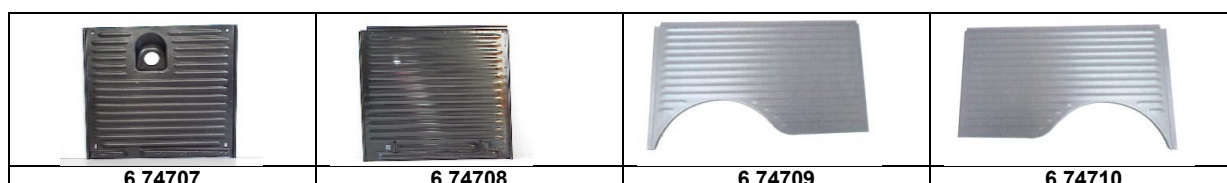

Blech 2cv altes Modell und Ami

Artikelnummer	Artikel	Type	Bruttopreis	Bild
6.74123	blech spritzwand altes Mod	2 cv	178.30	
6.74169	schweller L Ami 8	Ami 8	43.50	
6.74170	schweller R Ami 8	Ami 8	43.50	
6.74177	bodenblech L Ami 8	Ami 8	114.80	
6.74178	bodenblech R Ami 8	Ami 8	114.80	
6.74155	luftleitblech Ami 8	Ami 8	39.00	
6.74179	pedalboden Ami	Ami 8	379.80	
6.74707	tankabdeckung kleine rillen	AZU	121.50	
6.74708	res. radabdeckung kleine rille	AZU	121.50	
6.74709	kotflügel AZU hi L	AZU	139.10	
6.74710	kotflügel AZU hi R	AZU	139.10	
6.74223	blech spritzwand altes Mod - 63		222.80	
6.74034	hinterachsanschlagblech L	2 cv 6	78.20	3
6.74035	hinterachsanschlagblech R	2 cv 6	78.20	3
6.90003	scharnierabdeckung türe	2 cv 6	11.90	
6.74240	stirnwand 62 - 72	2 cv	214.00	
6.74221	pedalboden oben Ami 6 + 8	2 cv	108.30	
6.74139	torpedoklappe altes mod	2 cv	78.60	
6.74230	türe vorne links -63	2 cv	460.00	
6.74231	türe vorne rechts -63	2 cv	460.00	
6.74247	windleitblech Ami 6 / 8	Ami 6 8	133.00