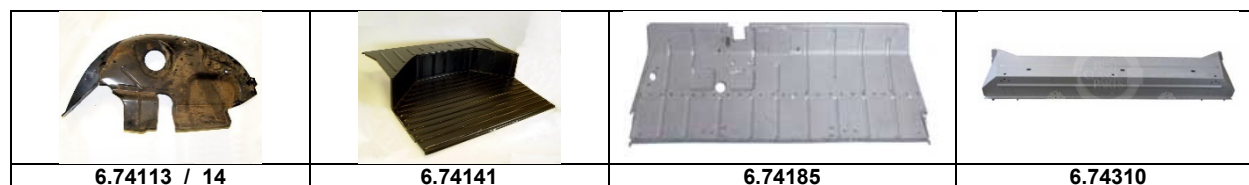

Blechteile Diane

Artikelnummer	Artikel	Type	Bruttopreis	Bild
6.74188	kofferraumblech Diane	Dyane	85.60	
6.74187	dreieckblech Diane R	Dyane	33.10	
6.74186	dreieckblech Diane L	Dyane	33.10	
6.74141	kofferraummulde	Dyane	309.00	
6.74191	schweller Diane L	Dyane	33.30	
6.74192	schweller Diane R	Dyane	33.30	
6.74113	kotflügel innen L NOS	Dyane	63.00	
6.74114	kotflügel innen R NOS	Dyane	63.00	
6.74185	pedalboden Acadiane	Dyane	129.00	
6.74310	sitzbank kompl Diane	Dyane	310.00	
6.54210	gummidichtung auf kotflügel Diane (Paar)		32.00	
6.74243	profil A und C säule 500 mm Diane		82.80	
6.74244	motorhaubenscharnier Diane		25.20	
6.74311	fontscheibenrahmen aussen Diane Acadiane		96.60	
6.74340	seitenwand pedalboden L		40.00	
6.74341	seitenwand pedalboden R		40.00	
6.74245	sitzkasten unten endblech R		39.20	
6.74246	sitzkasten unten endblech L		39.20	
6.74342	innenkotflügel Dyane L		138.60	
6.74343	innenkotflügel Dyane R		138.60