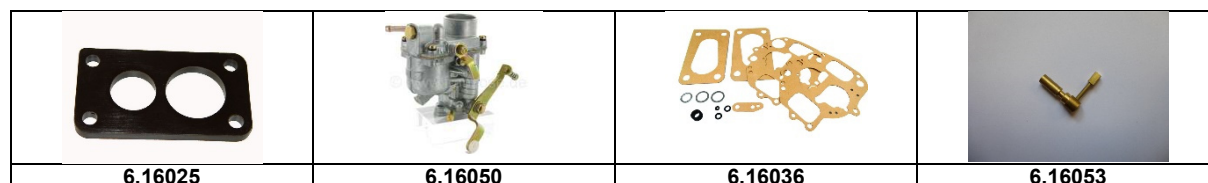

Vergaser Luftfilter

Artikelnummer	Artikel	Type	Bruttopreis	Bild
6.16034	schwimmerachse ovalvergaser	2 cv 6	10.50	
6.16026	vergasersatzdichtung	Ami 6	23.00	
6.16027	vergasersatz dichtungen 2 rohr satz	Ami 6	12.80	
6.16035	CO düse	2 cv 6	8.00	9
6.08005	tossionsfeder vergaser	2 cv 6	3.20	
6.16009	nadelventil Ami Super	Ami	9.80	7
6.16020	vergasersockeldichtung 1ro	2 CV 6	12.30	
6.16021	zugfeder vergaser 2 ro	2 cv 6	2.00	
6.16025	vergaser sockel 2 ro	2 cv 6	23.50	
6.16050	vergaser 28 CBI	2 cv	409.00	
6.16036	vergaserdichtung 2 rohr	2 cv 6	13.80	
6.16053	beschleunigerpumpendüse		13.80	11
6.08310	vergaserdüse sek 87.5	2 cv 6	10.30	
6.08311	vergaserdüse sek 90	2 cv 6	10.30	
6.08312	vergaserdüse sek 95	2 cv 6	10.30	
6.08313	vergaserdüse sek 102	2 cv 6	10.30	
6.08314	vergaserdüse sek 105	2 cv 6	10.30	
6.08315	vergaserdüse sek 110	2 cv 6	10.30	
6.08316	vergaserdüse sek 115	2 cv 6	10.30	
6.08317	vergaserdüse sek 120	2 cv 6	10.30	
6.08318	vergaserdüse sek 125	2 cv 6	10.30	
6.08319	vergaserdüse sek 128	2 cv 6	10.30	
6.08320	vergaserdüse sek 130	2 cv 6	10.30	
6.08321	vergaserdüse sek 135	2 cv 6	10.30	
6.08322	vergaserdüse prim 100	2 cv 6	10.30	
6.08329	vergaserdüse prim 105	2 cv 6	10.30	
6.08323	vergaserdüse prim 125	2 cv 6	10.30	
6.08324	vergaserdüse prim 110	2 cv 6	10.30	
6.08325	vergaserdüse prim 115	2 cv 6	10.30	
6.08326	vergaserdüse prim 120	2 cv 6	10.30