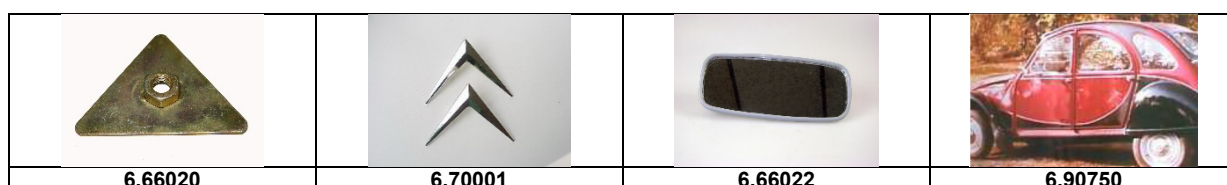

Teile aussen

Artikelnummer	Artikel	Type	Bruttopreis	Bild
6.66018	spiegelschraube	2 cv 6	6.50	
6.66021	spiegel meharie	Meharie	45.00	
6.66020	spiegelhalter	2 cv 6	9.10	
6.70001	citroen winkel paar	2 cv 6	9.90	
6.66022	innenspiegel altes Mod	2 cv 6	21.00	
6.90750	file charleston bordeaux/schwarz	2 cv 6	335.00	
6.77070	gummi bei 3 - eckblech	2 cv 6	8.00	
6.54749	zierleiste schweller chromstahl	2 cv 6	46.80	
6.54751	klammern schwellerleiste	2 cv 6	1.10	
6.60054	fensterhaltergummi / haubenhalter	2 cv 6	3.40	
6.60057	zapfen zu fensterhalter	2cv6	0.80	
6.66019	spiegel altes mod, bef. türe	2 cv	75.60	
6.90156	kotschutzlappen vorne Paar	2 cv 6	18.00	
6.90752	file charleston grau/schwarz	2 cv 6	340.00	
6.90753	file dolly rot / weiss	2 cv 6	189.00	
6.90754	file transat franc3	2 cv 6	222.60	
6.91340	gummi B-säule oben	2 cv 6	1.60	
6.98154	kotschutzlappen vL / R Diane	Diane	14.20	
6.90751	filesatz bleifrei Ente grün		345.00	
6.54764	keder chromstahl kotflügel hi oben		24.50	
6.54200	befestigungssatz kotflügel hi		18.30