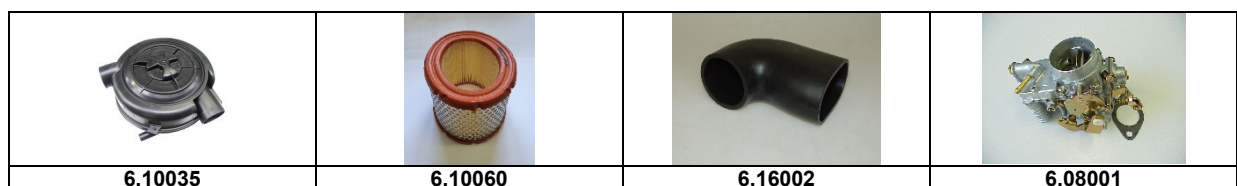

Vergaser Luftfilter

Artikelnummer	Artikel	Type	Bruttopreis	Bild
6.10025	luftfilter ab 78 nur einsatz	2 cv 6	18.20	3
6.10031	luftfilter mit deckel	2 cv 6	32.40	2
6.10020	luftfilter schaumstoff	2 cv 6	5.90	5
6.10011	luftfilter modell mit blechgehäuse		49.20	
6.10032	luftfilter Ami	Ami	21.00	
6.91335	schlauch einfüllst - luftfilter	2 cv 6	7.50	
6.16014	ansaugschlauch vor luftfiltergehäuse	2 cv 6	38.50	
6.10035	luftfilter mit gehäuse	2 cv 6	135.00	
6.10060	luftfilter Ami Super		26.90	
6.10005	luftfilter alt mit deckel metall gehäuse		21.60	
6.16002	luftansaugschlauch vergaser	2 cv 6	21.70	
6.08001	vergaser 1.rohr	2 cv 6	299.00