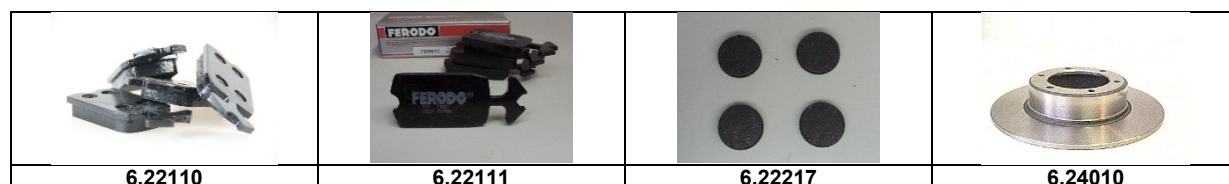

Scheibenbremsen

Artikelnummer	Artikel	Type	Bruttopreis	Bild
6.22110	bremssklötze	2 cv 6	32.00	3
6.22111	bremssklötze v freda	2 cv 6	43.00	3
6.22217	handbremsbeläge	2 cv 6	19.60	28
6.24010	bremsscheiben	2 cv 6	49.00	24
6.20200	bremssattel L + R neu	2 cv 6	155.00	10
6.20235	bremssattel rep. satz pro zange	2 cv 6	8.50	
6.20111	bremssattel dichtung	2 cv 6	2.80	25
6.20230	bremssattel kolben	2 cv 6	22.10	13
6.20236	entlüfterschraube bremssattel	2 cv 6	3.90	12
6.20263	luftschlauch s - bremssattel	2 cv 6	4.90	27
6.20320	hauptbremszylinder LHM	2 cv 6	160.00	
6.20301	schraube für hauptbremszylinder	2 cv 6	8.80	
6.20302	dichtung hauptbremszylinder	2 cv 6	7.00	
6.20304	hülse hauptbremszylinder	2 cv 6	5.30	
6.20383	stopfen für HBZ-gefäß, PL alle	2 cv 6	3.80	
6.20381	rep. satz HBZ 82-	2 cv 6	16.00	
6.91401	LHM 1 Liter		12.40	
6.91406	LHM 5 Liter		50.60	
6.20094	bremssattel flüssigkeitsgefäß	2 cv 6	52.70	
6.20202	distanzstück bei bremssattel	2 cv 6	2.90	26