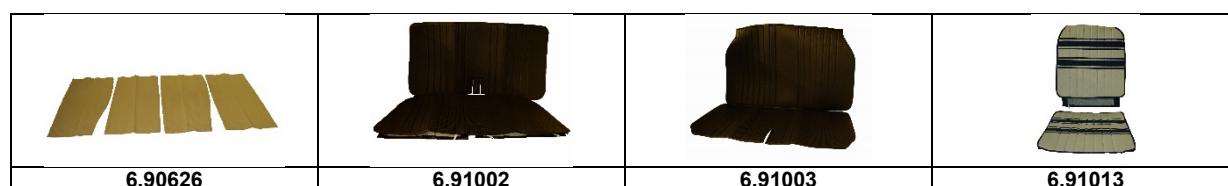

## Sitze Polster

Artikelnummer	Artikel	Type	Bruttopreis	Bild
6.90615	sitzgummi mit hacken		0.80	
6.90623	jutte einzelsitz 2 rundungen	2 cv 6	19.50	2
6.90624	jutte sitz 1 rundung	2 cv 6	19.50	1
6.90625	jutte bank vo set	2 cv 6	36.40	3
6.90626	jutte bank hi set	2 cv 6	37.80	4
6.91002	polster sitzbank vo skai	2 cv 6	145.00	3
6.91003	polster sitzbank hi skai	2 cv 6	154.00	4
6.91000	sitzpolster vo skai seith. geschl.	2 cv 6	145.00	3
6.91013	sitzbezug transat vo L	2 cv 6	99.00	2