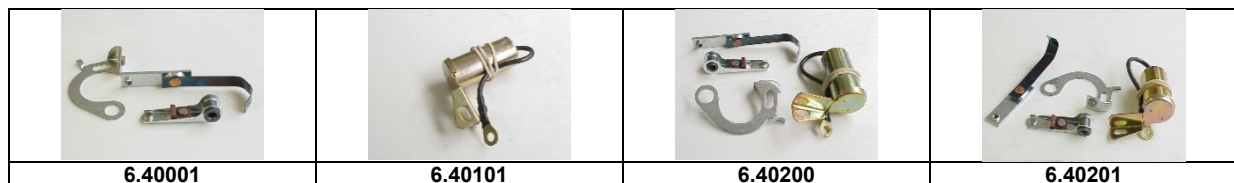

Zündungsteile

Artikelnummer	Artikel	Type	Bruttopreis	Bild
6.40001	unterbrecher	2 cv 6	5.40	6
6.40101	kondensator	2 cv 6	10.80	4
6.40201	unterbrecher + kondensator	2 cv 6	21.00	4+6
6.40200	unterbrecher + kondensator	2 cv 6	9.90	4+6
6.40004	unterbrecher 18 PS	2 cv	13.30	6
6.40104	kondensator 18 PS	2 cv	18.20	4
6.40600	zündspule		65.00	
6.40601	zündspule 6 V	2 cv	72.00	10
6.40605	zündspule Visa		115.00	10
6.40710	kerzenkabel 50	2 cv 6	12.20	12
6.40712	zündkabelsatz 2cv 50/60 cm		25.00	
L82C	kerzen L82C	2 cv 6	5.60	17
6.40245	elektronische zündung	2 cv 6	225.00	
6.40247	magnet für elektronische zündung		7.90	
6.40251	zündgehäuse leer	2 cv 6	46.90	1
6.40252	fliehkraftgewichte per stück	2 cv 6	14.90	3
6.40253	unterbrecher nocken	2 cv 6	41.30	2
6.40713	dichtkappe zündkabel -> 83	2 cv 6	3.30	16
6.40256	dichtung unterbrechergehäuse	2 cv 6	3.00	8
6.40714	zündkabelhalter R	2 cv 6	4.80	15
6.40723	zündkabelsatz Visa 652	Visa	28.00	12