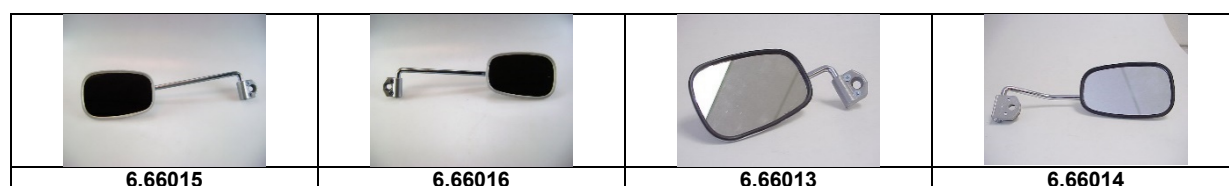

Teile aussen

Artikelnummer	Artikel	Type	Bruttopreis	Bild
6.54760	keder alu kotflügel hi		21.60	
6.54761	keder plastik kotflügel hi schwarz	2 cv 6	4.00	
6.54763	keder hi transparent	2 cv 6	6.40	
6.60055	fensterhalter L	2 cv 6	4.00	
6.60056	fensterhalter R	2 cv 6	4.00	
6.60050	fensterhalter innen kataforese behandelt	2 cv 6	18.20	
6.60052	fensterhalter unten chromstahl	2 cv 6	17.60	
6.60051	fensterhalter innen grau	2 cv	20.90	
6.60060	fenstersteller RSV	2 cv 6	10.50	
6.54701	zierleiste türe vorne	2 cv 6	24.30	
6.54705	zierleiste türe hi	2 cv 6	23.00	
6.54725	zierleiste dachrinne	2 cv 6	15.40	
6.54750	zierleiste schweller	2 cv 6	29.70	
6.90151	kotschutzlappen v L	2 cv 6	14.00	
6.90152	kotschutzlappen v R	2 cv 6	14.00	
6.90150	kotschutzlappen v beidseitig verwendbar	2 cv 6	11.90	
6.90153	kotschutzlappen hi Li	2 cv 6	43.00	
6.90154	kotschutzlappen hi R	2 cv 6	43.00	
6.90155	kotschutzlappengummi hi	2 cv 6	19.00	
6.66013	spiegel L		47.90	
6.66014	spiegel R		47.90	
6.66015	spiegel R AK	AK	55.40	
6.66016	spiegel L AK Acadiane grau		55.40