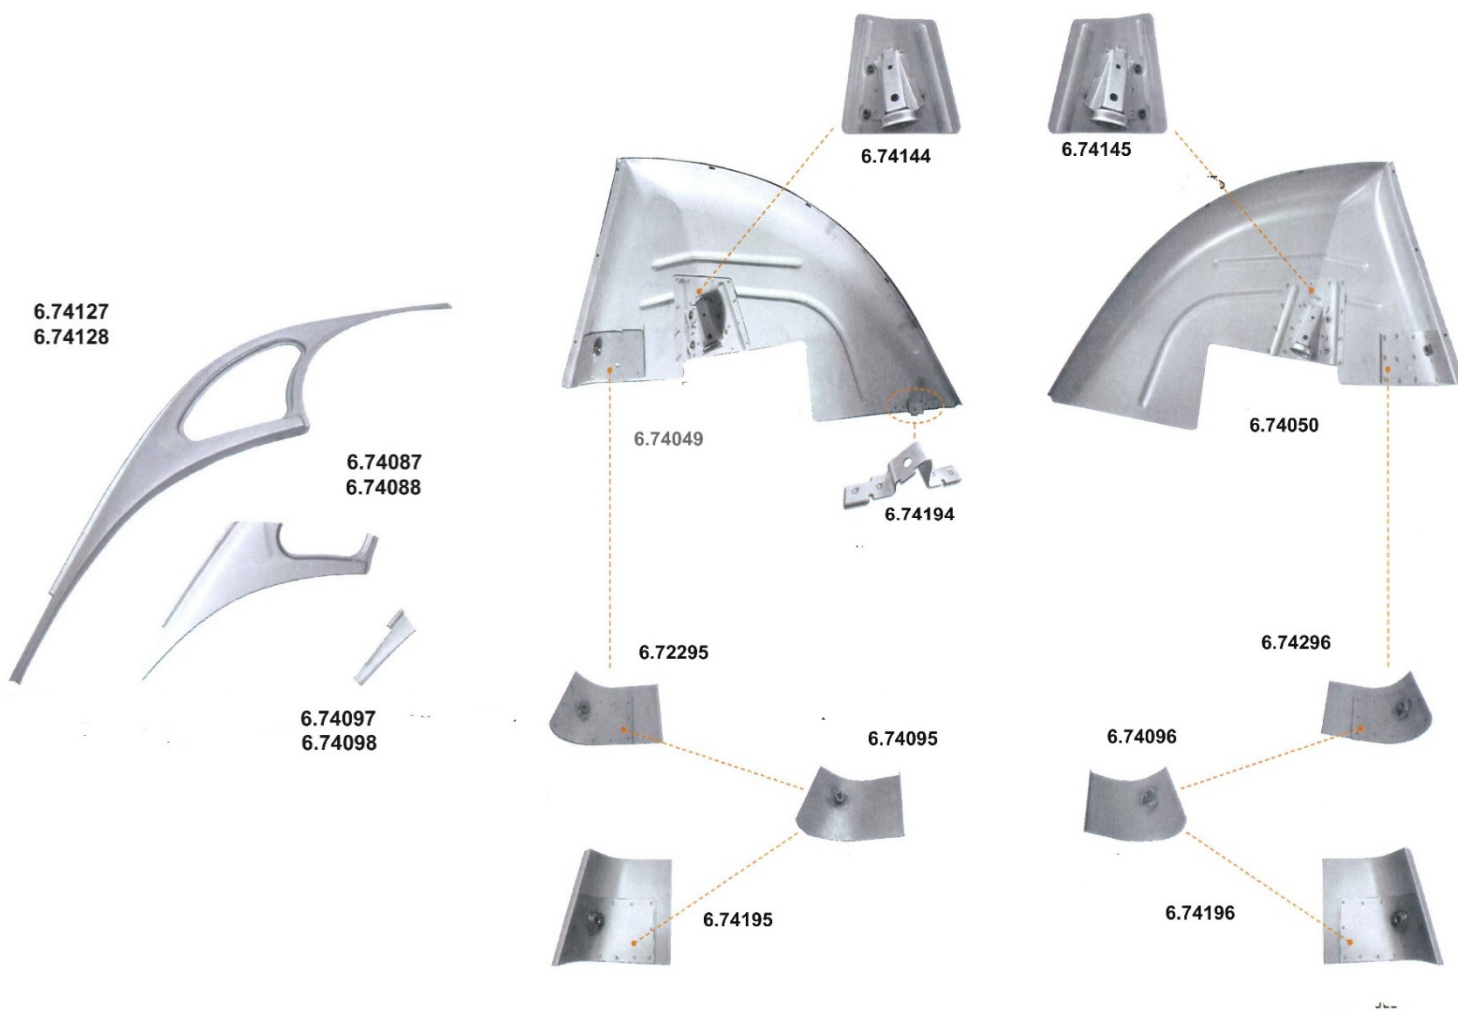

Blechteile 2cv 6

Artikelnummer	Artikel	Type	Bruttopreis	Bild
6.74201	gurtenverstärkung boden L		12.40	
6.74215	verstärkungsblech B - säule unten L		26.70	
6.74216	verstärkungsblech B - säule unten R		26.70	
6.74148	gurtenbefestigung türpfosten L + R		39.90	

6.74216	6.74215	6.74201	6.74202

6.74148	6.54200