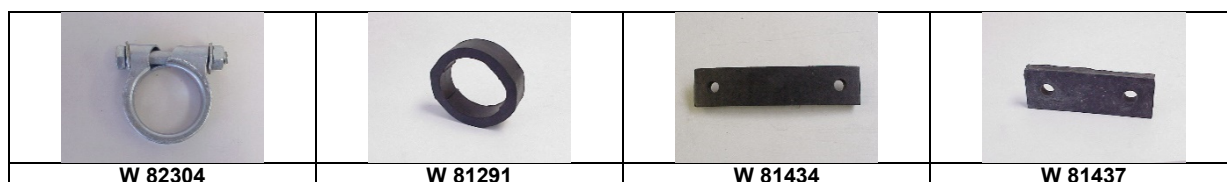

Auspuff

Artikelnummer	Artikel	Type	Bruttopreis	Bild
W 01019	quertopf	2 cv 6	89.10	3
W 01042	quertopf 2 cv 4	2 cv 4	91.00	3
W 01008	rohr mitte	2 cv 6	18.90	5
W 01010	topf hinten	2 cv 6	53.30	3
W 01011	rohr hinten	2 cv 6	23.00	4
W 01030	rohr hinten	AK 400	18.20	4
W 01062	endrohr	Acadiane	16.50	4
W 82486	rohrschelle 49 mm	2 cv 6	4.00	6
W 82526	rohrschelle 47 mm	2 cv 6	4.00	7
W 82304	bride 36 mm	2 cv 6	2.80	9
W 81291	aufhängungsgummi	2 cv 6	2.80	7
W 81434	aufhängungsgummi lang	2 cv 6	2.70	
W 81437	aufhängungsgummi kurz	2 cv 6	2.50	17
W 81951	rohrhalterung	2 cv 6	2.80	
W 52033	auspuffhalterung mitte kunstst		3.20	
W 52034	auspuffhalterung hinten kunstst		3.20	
W 01001	topf vorne	2 cv	76.60	3
W 01002	auspuff quer alt	2 cv	87.80	
W 01004	vorschalldämpfer	2 cv	73.80	
W 01006	auspuff quer	2 cv	90.70	3
W 11053	abschirmblech	2 cv 6	18.20	8
W 82527	befestigung	2 cv	0.80	8