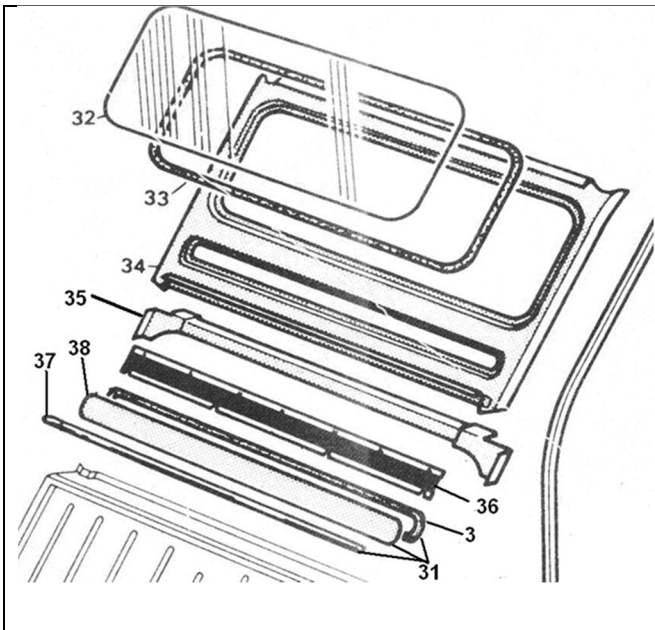

Blechteile 2cv 6

Artikelnummer	Artikel	Type	Bruttopreis	Bild
6.74054	kotflügel hi R	2 cv 6	150.00	
6.74049	innenkotflügel L best ausführung		126.90	5
6.74050	innenkotflügel R best ausführung		126.90	5
6.74095	gurtenecken hi L klein	2 cv 6	23.30	4
6.74096	gurtenecken hi R klein	2 cv 6	23.30	4
6.74295	gurtenecken hi L mittel		39.60	
6.74296	gurtenecken hi R mittel		38.30	
6.74195	gurtenecken gross L		50.40	
6.74196	gurtenecken gross R		50.40