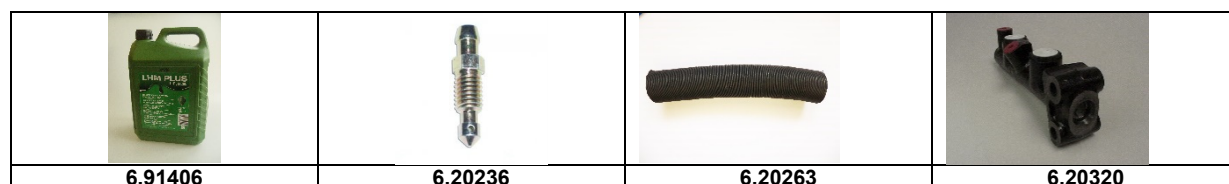

Scheibenbremsen

Artikelnummer	Artikel	Type	Bruttopreis	Bild
6.22110	bremssklötze	2 cv 6	32.00	3
6.22111	bremssklötze v freda	2 cv 6	43.00	3
6.22217	handbremsbeläge	2 cv 6	19.60	28
6.24010	bremsscheiben	2 cv 6	49.00	24
6.20200	bremssattel L + R neu	2 cv 6	155.00	10
6.20235	bremssattel rep. satz pro zange	2 cv 6	8.50	
6.20111	bremssattel dichtung	2 cv 6	2.80	25
6.20230	bremssattel kolben	2 cv 6	22.10	13
6.20236	entlüfterschraube bremssattel	2 cv 6	3.90	12
6.20263	luftschlauch s - bremssattel	2 cv 6	4.90	27
6.20320	hauptbremszylinder LHM	2 cv 6	160.00	
6.20301	schraube für hauptbremszylinder	2 cv 6	8.80	
6.20302	dichtung hauptbremszylinder	2 cv 6	7.00	
6.20304	hülse hauptbremszylinder	2 cv 6	5.30	
6.20383	stopfen für HBZ-gefäß, PL alle	2 cv 6	3.80	
6.20381	rep. satz HBZ 82-	2 cv 6	16.00	
6.91401	LHM 1 Liter		12.40	
6.91406	LHM 5 Liter		50.60	
6.20094	bremssattel flüssigkeitsgefäß	2 cv 6	52.70	
6.20202	distanzstück bei bremssattel	2 cv 6	2.90	26