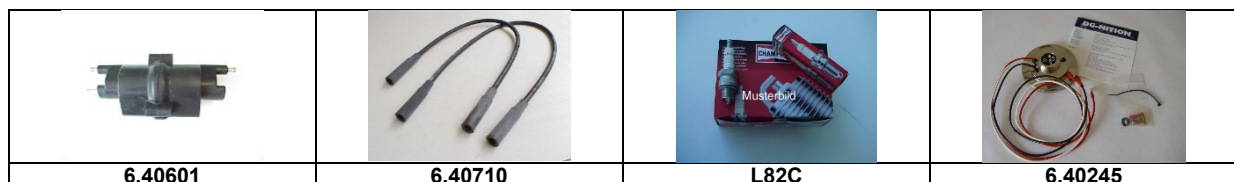

Zündungsteile

Artikelnummer	Artikel	Type	Bruttopreis	Bild
6.40001	unterbrecher	2 cv 6	5.40	6
6.40101	kondensator	2 cv 6	10.80	4
6.40201	unterbrecher + kondensator	2 cv 6	21.00	4+6
6.40200	unterbrecher + kondensator	2 cv 6	9.90	4+6
6.40004	unterbrecher 18 PS	2 cv	13.30	6
6.40104	kondensator 18 PS	2 cv	18.20	4
6.40600	zündspule		65.00	
6.40601	zündspule 6 V	2 cv	72.00	10
6.40605	zündspule Visa		115.00	10
6.40710	kerzenkabel 50	2 cv 6	12.20	12
6.40712	zündkabelsatz 2cv 50/60 cm		25.00	
L82C	kerzen L82C	2 cv 6	5.60	17
6.40245	elektronische zündung	2 cv 6	225.00	
6.40247	magnet für elektronische zündung		7.90	
6.40251	zündgehäuse leer	2 cv 6	46.90	1
6.40252	fliehkraftgewichte per stück	2 cv 6	14.90	3
6.40253	unterbrecher nocken	2 cv 6	41.30	2
6.40713	dichtkappe zündkabel -> 83	2 cv 6	3.30	16
6.40256	dichtung unterbrechergehäuse	2 cv 6	3.00	8
6.40714	zündkabelhalter R	2 cv 6	4.80	15
6.40723	zündkabelsatz Visa 652	Visa	28.00	12