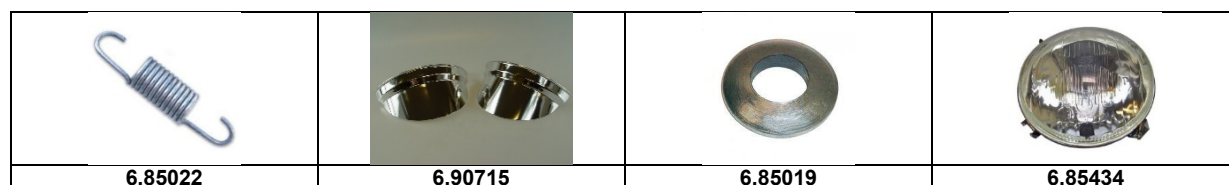

## Scheinwerfer

Artikelnummer	Artikel	Type	Bruttopreis	Bild
6.85010	scheinwerfer normal rund		133.70	
6.85011	H4 rund , lampentopf chrome valeo	2 cv 6	169.00	
6.85014	lampentopf chrome	2 cv 6	42.00	
6.85410	scheinwerfergehäuse rund	2 cv 6	28.40	
6.85017	chromring scheinwerfer paar	2 cv 6	18.60	
6.85429	lampenring ab 78	Acadiane	28.60	
6.85430	lampenring -> 78	Acadiane	33.10	
6.85433	scheinwerfer Dyane 79 - L + R	Dyane	79.00	
6.85435	scheinwerfer diane 2 kugeln - 79 R	Acadiane	68.90	
6.85434	scheinwerfer links bis 79	Acadiane	68.90	
6.90715	scheinwerferabschirmung	2 cv 6	31.70	
6.85019	konus topf befestigung	2 cv 6	4.90	
6.85022	feder lampengestänge		4.00	
6.85023	einstellrohr lampengestänge		4.70	
6.54071	distanzhülse scheinwerfer einstellung	2 cv 6	6.80	
6.85020	scheinwerfer alter typ		82.50	
6.80176	drehknopf höhenverstellung		6.00	
6.54075	Bolzen für Höhenverstellung		6.80	
6.85532	scheinfer 3 kugeln ab 78 Valeo		170.10	