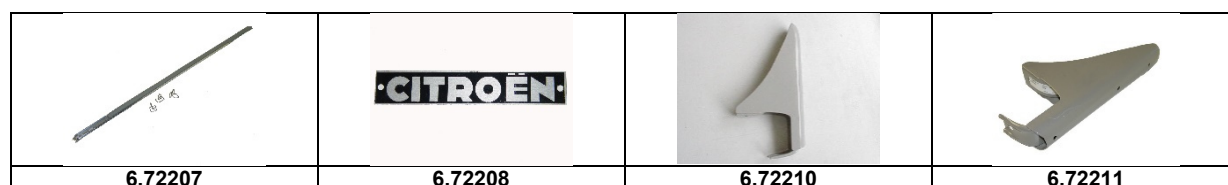

Stosstangen

Artikelnummer	Artikel	Type	Bruttopreis	Bild
6.72201	stosstangen gummi v schwarz	2 cv	45.00	
6.72202	stosstangen gummi v grau	2 cv	45.00	
6.72203	zierleiste stosstange altes Mo	2 cv	33.40	
6.72206	zierleiste stosstange v mitte	2 cv	33.40	
6.72207	zierleiste stosstange hinten a	2 cv	33.40	
6.72208	plakette stosstange hi alte m	2 cv	16.40	
6.72210	stosstangenhorn	2 cv 6	45.10	
6.72211	stosstangenhorn charleston	Charleston	46.00	
6.72212	stosstangenhorn chromstal	2 cv 6	101.10	
6.72214	stosstangen gummi hi grau	2 cv	42.60	
6.72220	stosstangenhorn chrom	Acadiane	39.00	
6.72310	gummi zu stosstangenhorn	2 cv 6	12.30	
6.72320	puffer stosstangenhorn	Diane	13.90	
6.91323	anschlaggummi stosstange	2 cv 6	3.40	
6.92022	gummi klein motorhaube	2 cv 6	1.30	
6.72140	stosstangengummi hi schwarzschmal	2 cv 6	45.00	
6.72141	stosstangenende vorne plast.	2 cv 6	16.50	
6.72142	stosstangenende hi breit	2 cv 6	16.70