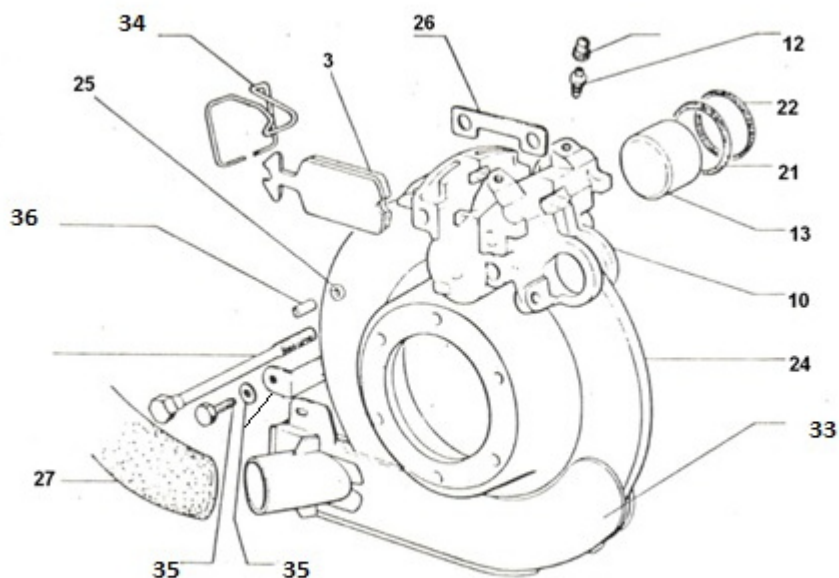

Scheibenbremsen

Artikelnummer	Artikel	Type	Bruttopreis	Bild
6.20260	bremsluftleitblech L	2 cv 6	46.20	33
6.20261	bremsluftleitblech R	2 cv 6	46.20	33
6.20265	halter bremslüftungsblech		11.50	35
6.20264	bremsscheienluftrohr plastik		14.70	27
6.20207	rohr zwischen bremssattel		2.80	36
6.22112	bremsklötze keramik		35.00	3
6.54208	bremssattelbefestigungsschraube		4.00	
6.20093	verschlussdeckel bremssflüssigkeitsgefäss		23.00	
6.20322	verbindungsstange HBZ - pedal 105.75 mm		21.10	
6.20321	verbindungsstange HBZ - pedal 88 mm		23.20	

	6.20260	6.20261	6.20264
6.20265	6.20207	6.22112	6.54208
6.20093	6.20322	6.20321