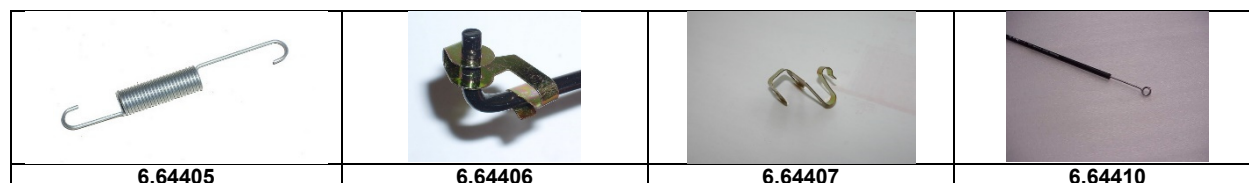

Heizung

Artikelnummer	Artikel	Type	Bruttopreis	Bild
6.64132	luftrohr heizung kurz		8.30	
6.64130	luftrohr 380	2 cv 6	11.00	
6.64110	luftrohr kurz	2 cv 6	5.00	
6.64112	gummi luftablass kotflügel	2 cv 6	9.70	
6.64405	feder für heizung	2 cv 6	2.20	
6.64406	klammer heizungszug klein	2 cv 6	4.90	
6.64407	klammer für heizungszug breit	2 cv 6	4.90	
6.64410	heizungszug kurz	2 cv 6	29.50	
6.64415	heizungszug lang	2 cv 6	27.50	
6.64120	heizungsschlauch altes Mod	2 cv	12.00	
6.64135	set heizungsschläuche 5 teilig	2 cv 6	39.00	
6.64420	betätigung heizung	2 cv 6	55.00	
6.64408	kabelklemme doppel	2 cv 6	9.70	
6.64404	befestigung heizungszug 2 kabel	2 cv 6	6.20	
6.64403	befestigungsklammer heizungszug klein	2 cv 6	6.20	
6.64140	luftablassschlauch spez	2 cv 6	18.90	
6.64145	heizgebläse in luftschlauch	2 cv 6	44.60	
6.64409	klammer heizungszug		2.60