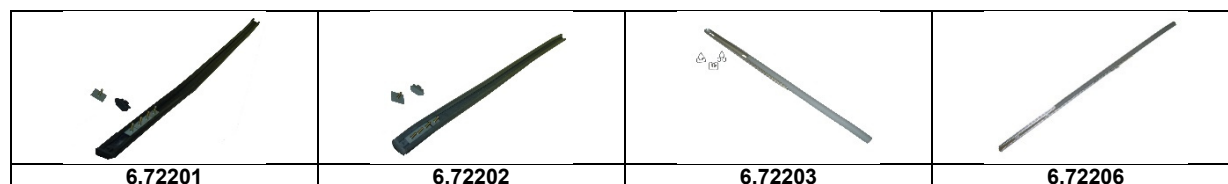

Stosstangen

Artikelnummer	Artikel	Type	Bruttopreis	Bild
6.72201	stosstangen gummi v schwarz	2 cv	45.00	
6.72202	stosstangen gummi v grau	2 cv	45.00	
6.72203	zierleiste stosstange altes Mo	2 cv	33.40	
6.72206	zierleiste stosstange v mitte	2 cv	33.40	
6.72207	zierleiste stosstange hinten a	2 cv	33.40	
6.72208	plakette stosstange hi alte m	2 cv	16.40	
6.72210	stosstangenhorn	2 cv 6	45.10	
6.72211	stosstangenhorn charleston	Charleston	46.00	
6.72212	stosstangenhorn chromstal	2 cv 6	101.10	
6.72214	stosstangen gummi hi grau	2 cv	42.60	
6.72220	stosstangenhorn chrom	Acadiane	39.00	
6.72310	gummi zu stosstangenhorn	2 cv 6	12.30	
6.72320	puffer stosstangenhorn	Diane	13.90	
6.91323	anschlaggummi stosstange	2 cv 6	3.40	
6.92022	gummi klein motorhaube	2 cv 6	1.30	
6.72140	stosstangengummi hi schwarzschmal	2 cv 6	45.00	
6.72141	stosstangenende vorne plast.	2 cv 6	16.50	
6.72142	stosstangenende hi breit	2 cv 6	16.70