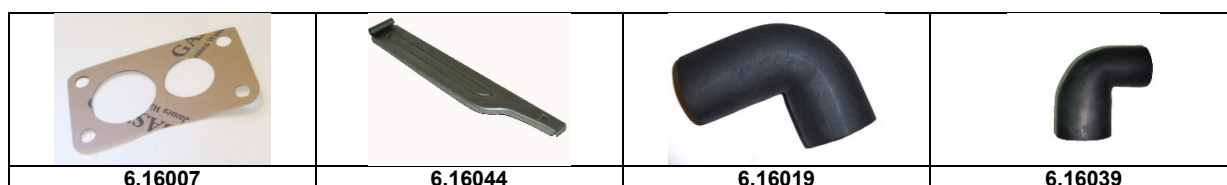

Vergaser Luftfilter

Artikelnummer	Artikel	Type	Bruttopreis	Bild
6.54205	klammer schaltung vergaser, handbremse		1.50	
6.16055	klammer gasgestänge		7.40	
6.16056	O ring beschleunigerdüse		1.00	
6.16004	unterdruckdose		72.80	
6.16057	membran beschleunigerpumpe runder V		9.90	
6.16058	vergasersockeldichtung papier 1 rohr		3.50	
6.16063	leerlauf luftdüse ovaler vergaser		9.30	
6.16113	schwimmernadelventil 425 ccm		10.30	
6.16122	vergaserdüse 425 ccm 40		8.50	
6.16128	vergaserdichtsatz 26/35 CSIC SCIC		38.70	
6.16129	drosselklappenachse 30 32 34 PICS		25.90	
6.16133	drosselklappe 35 mm 26/35 CSIC		13.50	
6.16138	vergaserdichtsatz 26/28/35 CSIC SCIC		18.30	
6.16144	vergaserdichtsatz 40PICS 3 PICS		28.40	
6.16038	vergaser dichtsatz 26/35 gross		71.60	
6.16044	gaspedal altes modell		28.90	
6.16007	vergaserfuss dichtung papier oval		3.50	
6.16019	schlauch luftfilter - vergaser Ami8	Ami 8	52.40	
6.16039	luftschlauch vergaser oval Dyane Acad	Diane	29.70