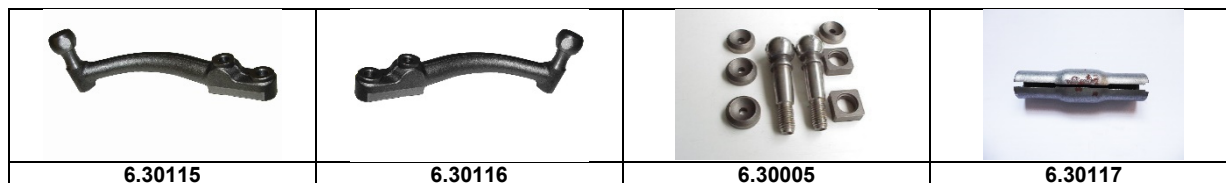

Lenkung

Artikelnummer	Artikel	Type	Bruttopreis	Bild
6.30010	achsschenkelbolzen	2 cv 6	49.00	
6.30014	achsschenkelbolzen übermass 1/10 mm nur	2 cv 6	58.70	
6.30015	lenkmanschetten	2 cv 6	7.50	
6.30115	lenkhebel L	2 cv 6	92.00	
6.30116	lenkhebel R	2 cv 6	92.00	
6.30005	lenkungs rep. Satz mitte	2 cv 6	55.00	
6.30117	hülse spurstange ORIGINAL	2 cv 6	22.30	3
6.30113	gummi lenkung mitte	2 cv 6	6.70	
6.54068	sicherung lenkhebel	2 cv 6	3.10	
6.30118	schellen für spurstangeeinstel	2 cv 6	4.10	9
6.30121	endstück L + R	2 cv 6	27.70	
6.30006	führungsring lenkung	2 cv 6	17.00	
6.30007	führungsring lenkung 1.		16.80	
6.30008	führungsring lenkung 2.	2 cv 6	16.80	
6.30009	führungsring lenkung 3.	2 cv 6	14.50	
6.30004	niete für lenkungsführung	2 cv 6	5.10	
6.30110	lenkritzel 7 zähne	2 cv 6	37.00	3
6.30112	lenkritzel 8 zähne		34.80	3
6.30114	lenkritzelmutter	2 cv 6	16.10	1
6.30001	messingnocken	2 cv 6	9.10	11
6.30002	lenkhebel rep.satz	2 cv 6	22.20	
6.30003	lenkhebel rep.satz inkl. manschette		29.10	
6.30020	lenksäule	2 cv 6	89.50	
6.30021	manschette lenksäule pedalboden		5.20