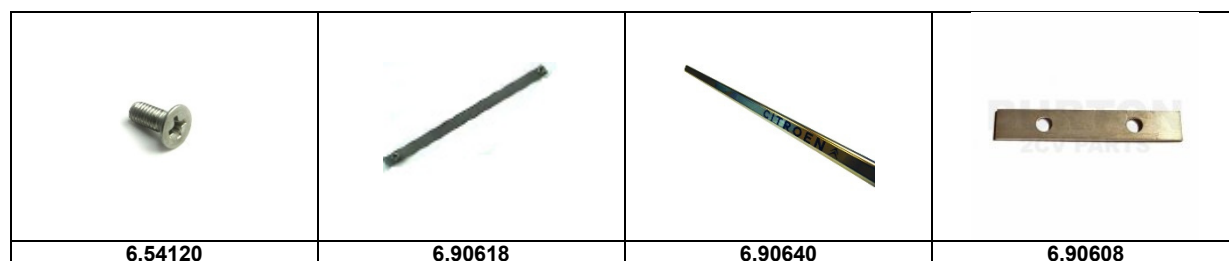

Dach

Artikelnummer	Artikel	Type	Bruttopreis	Bild
6.90660	sonnensegel orange weiss	2 cv 6	99.00	
6.90661	sonnensegel gelb weiss		98.00	
6.90591	querbalken dach vorne		44.00	
6.90592	dachecken vorne alu glänzend L		24.50	
6.90593	dachecken vorne alu glänzend R		24.50	
6.90619	druckknopf dachbündel		5.00	
6.90620	dachverschluss vorne INOX Paar		33.80	
6.54120	schraube dach ecken M4 x 10		0.80	
6.90618	dachbündel schwarz		4.00	
6.90640	heckklappenleiste mit logo		26.50	
6.90608	dachgriff befestigungsblech INOX		3.50