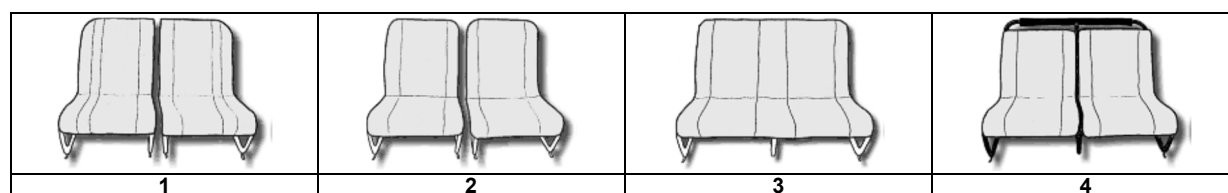

## Sitze Polster

Artikelnummer	Artikel	Type	Bruttopreis	Bild
6.90615	sitzgummi mit hacken		0.80	
6.90623	jutte einzelsitz 2 rundungen	2 cv 6	19.50	2
6.90624	jutte sitz 1 rundung	2 cv 6	19.50	1
6.90625	jutte bank vo set	2 cv 6	36.40	3
6.90626	jutte bank hi set	2 cv 6	37.80	4
6.91002	polster sitzbank vo skai	2 cv 6	145.00	3
6.91003	polster sitzbank hi skai	2 cv 6	154.00	4
6.91000	sitzpolster vo skai seith. geschl.	2 cv 6	145.00	3
6.91013	sitzbezug transat vo L	2 cv 6	99.00	2