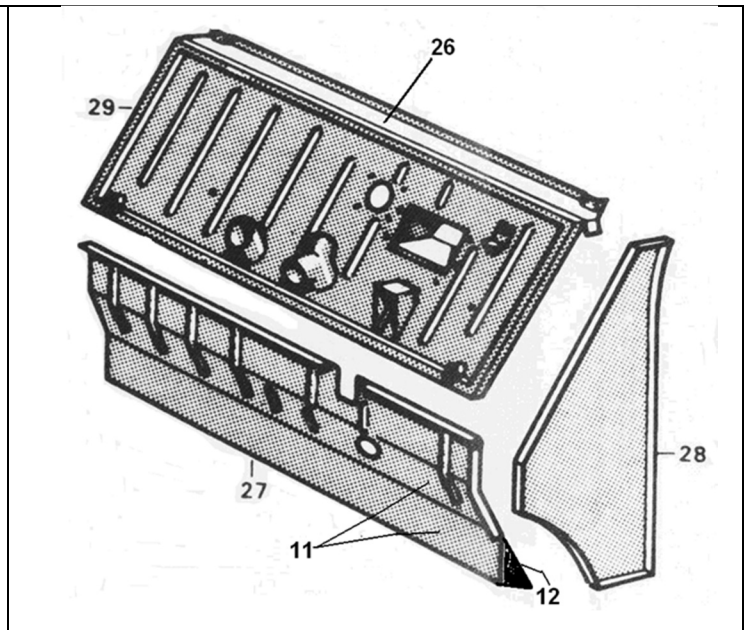

Blechteile 2cv 6

Artikelnummer	Artikel	Type	Bruttopreis	Bild
6.74054	kotflügel hi R	2 cv 6	150.00	
6.74049	innenkotflügel L best ausführung		126.90	5
6.74050	innenkotflügel R best ausführung		126.90	5
6.74095	gurtenecken hi L klein	2 cv 6	23.30	4
6.74096	gurtenecken hi R klein	2 cv 6	23.30	4
6.74295	gurtenecken hi L mittel		39.60	
6.74296	gurtenecken hi R mittel		38.30	
6.74195	gurtenecken gross L		50.40	
6.74196	gurtenecken gross R		50.40