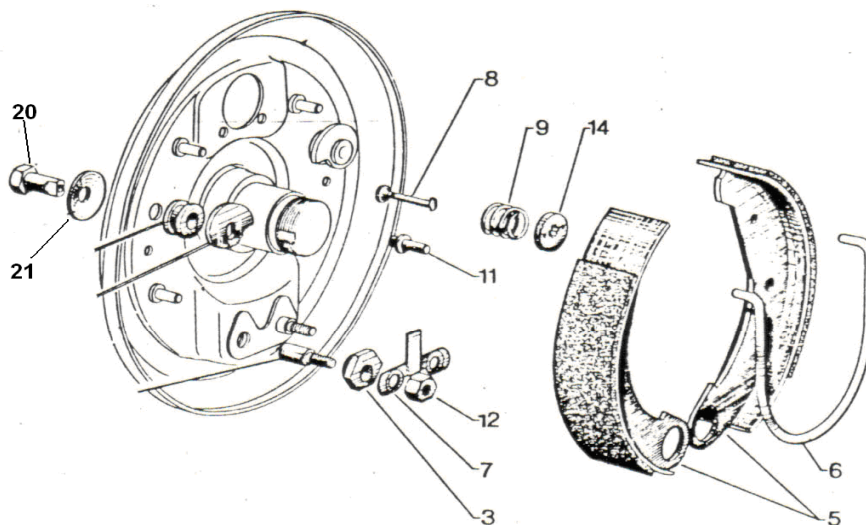

Bremsen Trommeln

Artikelnummer	Artikel	Type	Bruttopreis	Bild
6.20123	bremszylinder hi LHM 10 mm anschluss	Ami	55.00	
6.20283	entlüfterschraube kappe		1.20	
6.20004	bremsstellnockensatz hi pro nocken		17.80	
6.20099	distanzstück hi bremsen	2 cv 6	5.20	
6.20208	bremstrommeln hinten 180 mm		95.90	
6.20085	zenter bremsen hi satz		12.80	
6.20209	bremstrommel hinten inkl neuem radlager		159.20