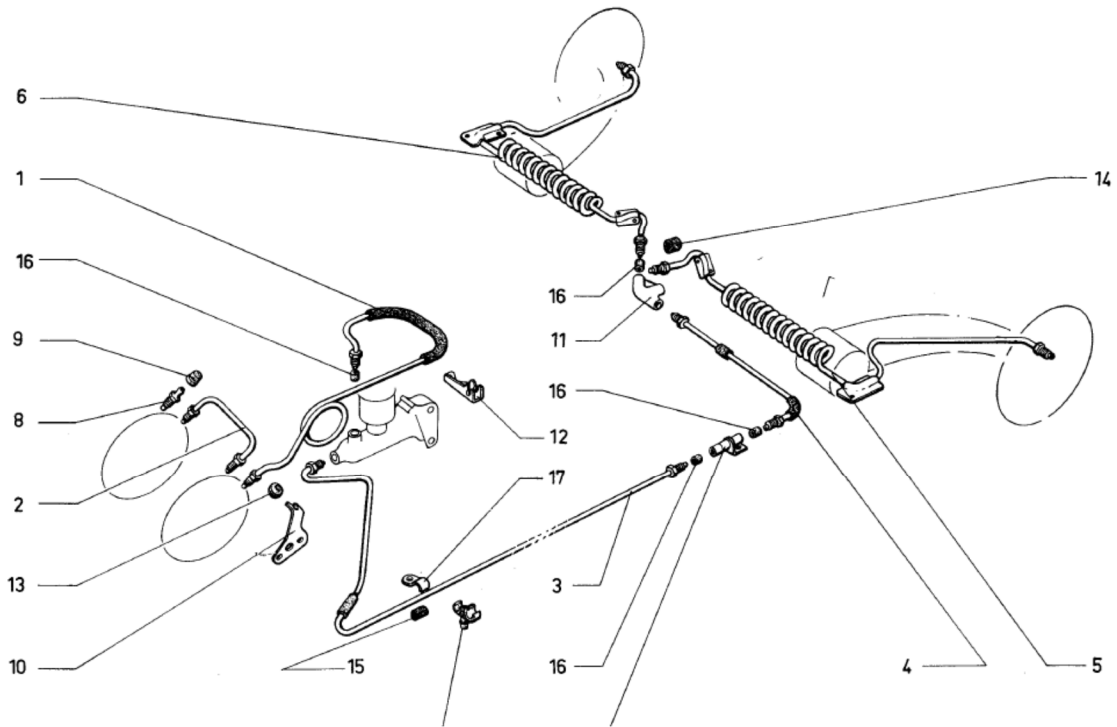

Bremsen Trommeln

Artikelnummer	Artikel	Type	Bruttopreis	Bild
6.20010	bremsbacken vorne	2 cv 6	45.00	
6.20015	bremsbacken vorne	AK	55.40	
6.20110	bremszylinder vorne	2 cv 6	45.00	
6.20091	bremsmontagesatz v	2 cv 6	9.50	
6.20115	radbremszylinder rep Satz O ring. v	2 cv 6	6.40	
6.20005	exzenter	2 cv 6	4.00	3
6.20094	bremsflüssigkeitsgefäss	2 cv 6	52.70	
6.20098	scheibe	2 cv 6	5.90	21
6.20127	bremszylinder rep satz mit kolben vorne	2 cv 6	15.00	
6.20304	hülse hauptbremszylinder	2 cv 6	5.33	
373002S	Staubkappe Radbremszyl	2 cv 6	6.40	
373005	Mansch Radbremszyl	2 cv 6	3.90