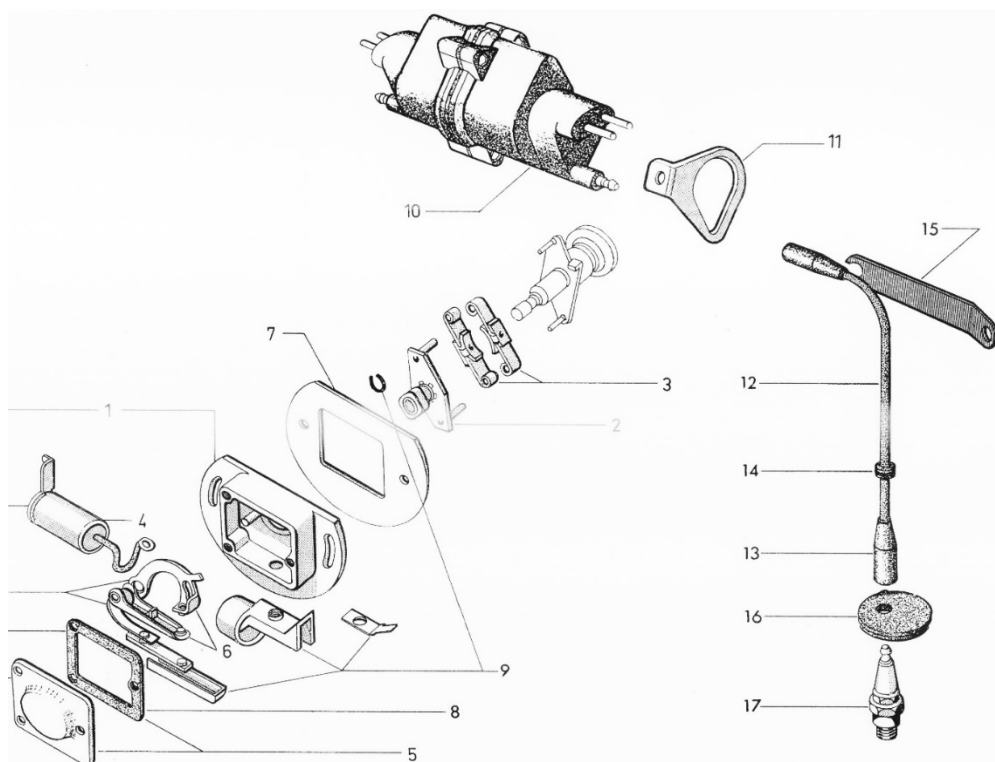

Zündungsteile

Artikelnummer	Artikel	Type	Bruttopreis	Bild
6.44244	gummi vor zündung gross	2 cv 6	19.60	
6.44245	gummi vor zündung klein		16.20	
S7YC	zündkerze	Visa	5.60	17
6.40127	isolation unterbrecher		5.20	
6.40128	isolator kondensator		6.90	
6.44243	befestigungsstab abdeckgummi zündung Ino		6.10	
6.40240	zündung elektronische 6 V 12 V spez	2 cv 6	340.00	
6.40259	dichtung zündungsgehäusedeckel gummi		5.30	
6.40717	zündspulenhalter L + R	2 cv 6	7.50	
6.40718	zündspulenhalter Dyane, Meharie		11.40	

6.44244	6.44245	S7YC	6.40127
6.40128	6.44243	6.40240	6.40718