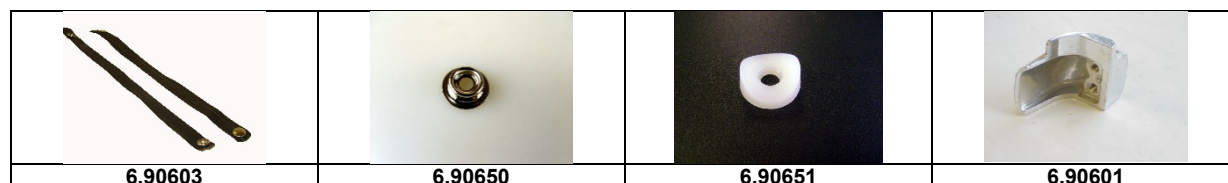

Dach

Artikelnummer	Artikel	Type	Bruttopreis	Bild
6.90551	dach antrazit in verschl. gr heckklappe	2 cv 6	295.00	
6.90563	dach schwarz innen ver. scheibenheizung		295.00	
6.90565	dach cormoran innen V, scheibenheizung		295.00	
6.90510	dach antrazit diane	Diane	255.00	
6.90435	dach schwarz innenverschluss		255.00	
6.90436	dach rot innenverschluss		255.00	
6.90438	dach weiss innenverschluss		255.00	
6.90600	dachverschluss	2 cv 6	8.00	
6.90603	bündel dach	2 cv 6	5.00	
6.90650	druckknopf	2 cv 6	0.70	
6.90651	unterlagen zu knopf	2 cv 6	1.10	
6.90601	ecken L	2 cv 6	16.40	
6.90602	ecken R	2 cv 6	16.40	
6.90599	traverse dachhalter vorne	2 cv 6	33.40	
6.90594	aluschiene dach vorne		20.90	
6.90595	gummi dach dichtung		27.70	
6.90597	dachverschluss L		14.90	
6.90598	dachverschluss R		14.90	
6.90604	keder heckscheibe verchromt		32.60	
6.90627	metallrahmen heckscheibe		23.00	
6.90654	schraube zu druckknopf inox	2 cv 6	0.40	
6.90641	logo heckklappenleiste	2 cv 6	4.70	
6.90656	heckklappenleiste INOX		30.10	
6.90662	sonnensegel rot weiss		98.00