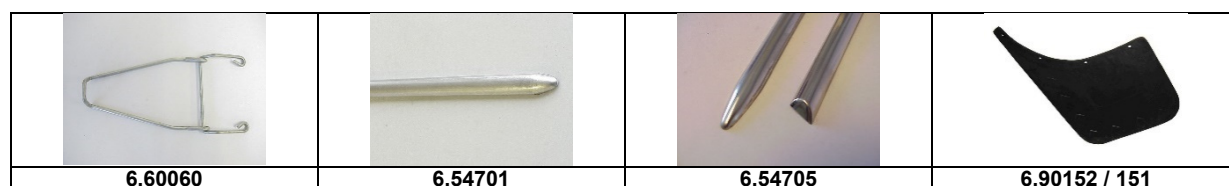

Teile aussen

Artikelnummer	Artikel	Type	Bruttopreis	Bild
6.54760	keder alu kotflügel hi		21.60	
6.54761	keder plastik kotflügel hi schwarz	2 cv 6	4.00	
6.54763	keder hi transparent	2 cv 6	6.40	
6.60055	fensterhalter L	2 cv 6	4.00	
6.60056	fensterhalter R	2 cv 6	4.00	
6.60050	fensterhalter innen kataforese behandelt	2 cv 6	18.20	
6.60052	fensterhalter unten chromstahl	2 cv 6	17.60	
6.60051	fensterhalter innen grau	2 cv	20.90	
6.60060	fenstersteller RSV	2 cv 6	10.50	
6.54701	zierleiste türe vorne	2 cv 6	24.30	
6.54705	zierleiste türe hi	2 cv 6	23.00	
6.54725	zierleiste dachrinne	2 cv 6	15.40	
6.54750	zierleiste schweller	2 cv 6	29.70	
6.90151	kotschutzlappen v L	2 cv 6	14.00	
6.90152	kotschutzlappen v R	2 cv 6	14.00	
6.90150	kotschutzlappen v beidseitig verwendbar	2 cv 6	11.90	
6.90153	kotschutzlappen hi Li	2 cv 6	43.00	
6.90154	kotschutzlappen hi R	2 cv 6	43.00	
6.90155	kotschutzlappengummi hi	2 cv 6	19.00	
6.66013	spiegel L		47.90	
6.66014	spiegel R		47.90	
6.66015	spiegel R AK	AK	55.40	
6.66016	spiegel L AK Acadiane grau		55.40