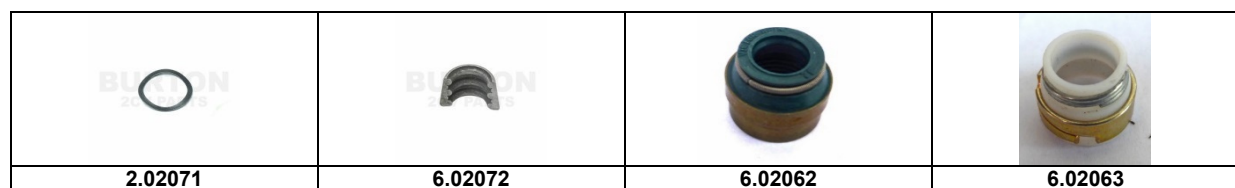

Zylinderkopf

Artikelnummer	Artikel	Type	Bruttopreis	Bild
6.02237	ring stößelrohr	2 cv 6	3.20	27
6.02238	feder stößelrohr	2 cv 6	3.90	26
6.02222	ventil einlass 49 - 54	2 cv	34.50	9
6.02223	ventil auslass 49 - 54	2 cv	34.50	8
6.02225	stößelbecher	2 cv 6	20.90	4
6.02226	ventilführung auslass 49 - 66	2 cv	17.80	
6.02227	ventilführung einlass 68 - 72	2 cv	17.90	
6.02228	ventilführung einlass 49 - 66	2 cv	18.10	
6.02236	ventilführung auslass 68 - 72	2 cv	17.90	
6.06311	ventildeckeldichtung spez	2 cv 6	9.10	21
6.02070	kupferring zylinderkopf	2 cv 6	0.80	2
6.02071	federring kipphelachse	2 cv 6	2.90	33
6.02072	ventilschaftkeil paar	2 cv 6	3.80	13
6.02062	ventilschaftdichtung auslass Ami6	Ami 6	3.40	
6.02063	ventilschaftdichtung einlass Ami6	Ami 6	3.10	
6.02260	einlassventil Visa 652 ccm	Visa	17.90	
6.02261	auslassventil Visa 652 ccm	Visa	18.20