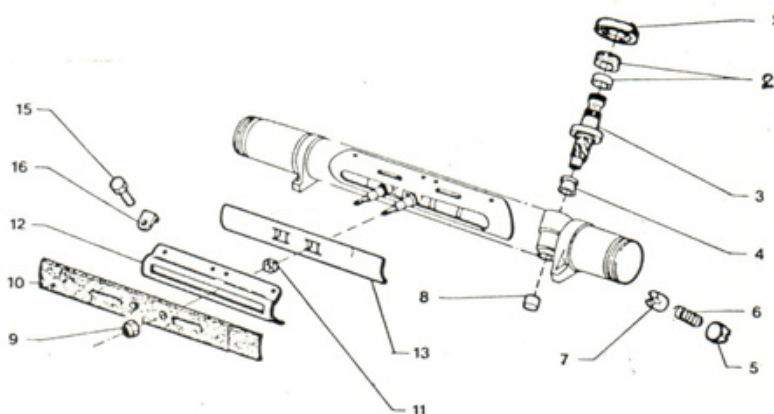

Lenkung

Artikelnummer	Artikel	Type	Bruttopreis	Bild
6.30134	sicherung schiebeblech lenkung	2 cv 6	2.80	16
6.30011	achsschenkelbolzendeckel unten	2 cv 6	5.30	
AY44194	ring führung lenkung oben		1.80	
6.30109	lenkritzel 1 serie		76.30	3
6.30145	gummi lenksäule pedalboden altes Mod		8.40	
6.30091	einstellstück zahnstange	2 cv 6	18.90	7
6.30025	spurstangenendmutter mit nippel		12.80	
6.30019	spurstange		76.20	
6.30139	spurstangenendstück mit 6 kant L + R		25.70	
6.30016	teller distanzscheiben		3.10	
6.30300	lenkrad einspeichen Club		159.00	
6.30301	lenkrad 2 speichen schwarz		139.00	
6.30302	lenkradabdeckung schwarz		13.10	
6.30144	lenksäulen rohr ohne gummi		70.70	
6.60108	lenkschlossverriegelung		35.70	
6.99044	sicherungsmutter M10 x 150		0.90