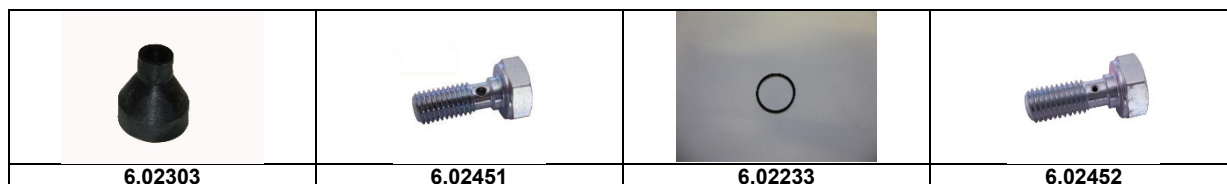

Oelpumpe Oelversorgung

Artikelnummer	Artikel	Type	Bruttopreis	Bild
6.02303	gummi oeleinfüllstutzen 12 PS - 54	2 cv	38.10	
6.02233	dichtung oelfilterflansch	2 cv6	4.00	10
6.02451	oelleitungsschraube motorblock	2 cv6	11.90	21
6.02452	oelleitungsschraube zylinderkopf	2 cv6	9.00	9
6.02305	schlauch oelmessstabe oeleinfüllstutzen	2 cv6	3.60	
6.02400	oelkühler 2 cv 4	2 cv 4	188.00	12
6.02515	oeldruckschalter	Visa 652	12.60	
6.02311	oeleinfüllstutzen rep. satz gummi	2 cv6	71.50	
6.02312	oeleinfüllstutzen rep satz komplet	2 cv6	75.60	
6.12017	oelfilter	2 cv6	8.90