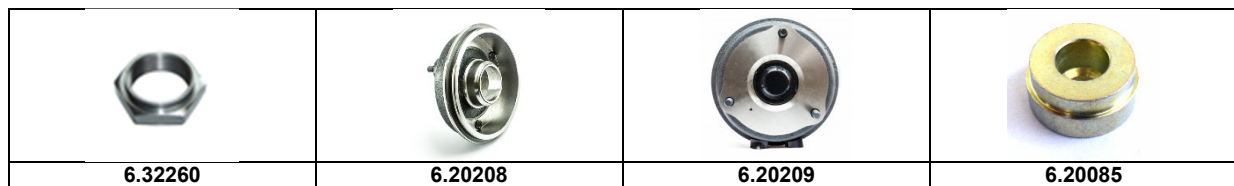

Scheibenbremsen

Artikelnummer	Artikel	Type	Bruttopreis	Bild
6.20098	scheibe		5.90	21
6.20116	entlüfterschraube radbremszylinder		1.70	
6.32260	zentralmutter hi		10.50	
6.20208	bremstrommeln hinten 180 mm		95.50	
6.20209	bremstrommel hinten inkl neuem radlager		159.20	
6.20085	zenter bremsen hi		12.80