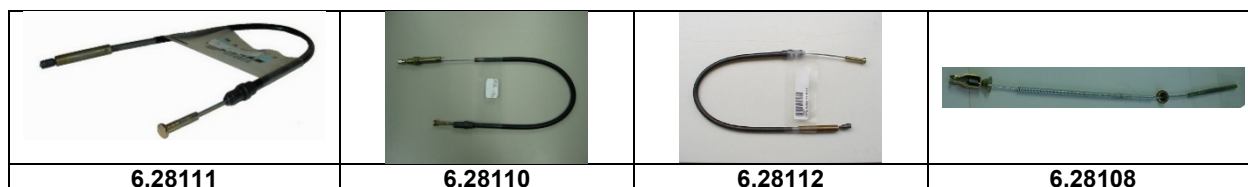

# Oelpumpe Oelversorgung

Artikelnummer	Artikel	Type	Bruttopreis	Bild
6.02303	gummi oeleinfüllstutzen 12 PS - 54	2 cv	38.10	
6.02233	dichtung oelfilterflansch	2 cv6	4.00	10
6.02451	oelleitungsschraube motorblock	2 cv6	11.90	21
6.02452	oelleitungsschraube zylinderkopf	2 cv6	9.00	9
6.02305	schlauch oelmessstabe oeleinfüllstutzen	2 cv6	3.60	
6.02400	oelkühler 2 cv 4	2 cv 4	188.00	12
6.02515	oeldruckschalter	Visa 652	12.60	
6.02311	oeleinfüllstutzen rep. satz gummi	2 cv6	71.50	
6.02312	oeleinfüllstutzen rep satz komplet	2 cv6	75.60	
6.12017	oelfilter	2 cv6	8.90	

# Ventilator

Artikelnummer	Artikel	Type	Bruttopreis	Bild
6.62310	ventilator	2 cv 6	22.00	2
6.44244	gummi vor zündung gross	2 cv 6	19.60	
6.44245	gummi vor zündung klein	2 cv 6	16.20	
6.62410	ventilator pulli bessere qualität	2 cv 6	72.80	1
6.62013	schraube ventilator pully		3.60	15
6.62409	schraube ventilator		5.00	14
6.62320	schutzgitter ventilator	2 cv 6	85.10	

# Kupplung

Artikelnummer	Artikel	Type	Bruttopreis	Bild
6.15315	kupplungsset >3.82	2 cv 6	149.00	1,2,3
6.15320	kupplungsset ab 3.82 Vaelo	2 cv 6	185.00	1,2,3
6.15021	kupplungsagregat 82 ->	2 cv 6	133.80	1
6.15322	kupplungsset 3.82 ->	2 cv 6	105.00	1,2,3
6.15026	ausrücklager 2 cv 82-	2 cv 6	29.70	3,7
6.15016	ausrücklager 2 cv -> 82	2 cv 6	25.00	3
6.02051	büchsen schwungscheibe	2 cv 6	10.50	
6.28111	kupplungskabel 2 cv6 lecoy	2 cv 6	23.70	
6.28114	kupplungskabel 402 mm	Ami	39.00	
6.28110	kupplungskabel 2 cv 6	2 cv 6	19.00	
6.28112	kupplungskabel Ami 8	Ami 8	24.00	
6.28108	kupplungskabel 425	425.00	17.00	
6.15231	ausrückgabel kupplung	2 cv 6	32.40	4
6.15005	kupplungscheibe 8 zähne	2 cv	89.80	2
6.15006	kupplungscheibe 10 zähne	2 cv	73.00	2
6.15311	kupplungsset 10 zähne	2 cv	168.00	2
6.15027	ausrücklager grafit	2 cv	37.80	3
6.15028	ausrückgabel altes Mod.	2 cv	75.30	4
6.15002	mutter getriebewelle fliehkraft	2 cv	8.40	
6.02053	simmenring schwungscheibe	2 cv 6	1.70	
6.15007	kupplungscheibe 10 zähne cent	2 cv	77.00	