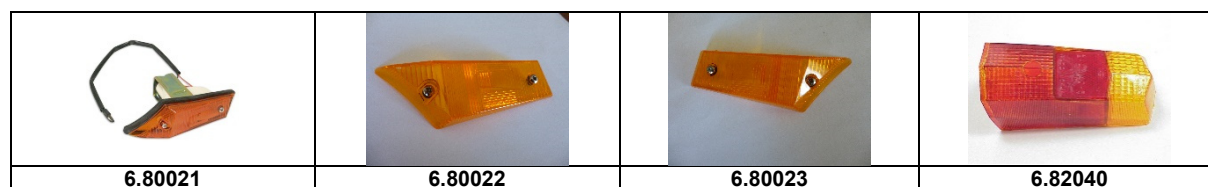

Blinker Rücklichter

Artikelnummer	Artikel	Type	Bruttopreis	Bild
6.80021	blinker vorne kpl. R	Dyane	56.30	
6.80022	blinkerglas L vorne	Dyane	14.90	
6.80023	blinkerglas R vorne	Dyane	14.90	
6.82040	rücklichtglas Diane	Dyane	13.00	
6.85402	rücklicht	Acadiane	46.40	
6.85403	rücklichtglas	Acadiane	12.00	
6.80020	blinker vorne kpl. L	Dyane	56.30	
6.82003	rücklichtglas L + R -> 64	2 cv	35.00	
6.82004	seitenblinker - 79		28.90	
6.82005	rücklichtglas L 64 - 75	2 cv	33.70	
6.82006	rücklichtglas R 64 - 75	2 cv	33.70	
6.82007	gummi zu 6.82004		13.50	
6.82032	rücklicht kompl. - 64 L + R		56.50	
6.82033	rücklicht kompl L 64 - 79		53.30	
6.82034	rücklicht kompl R 64 - 79		53.30	
6.82024	rückfahrlampe		33.80	
6.82050	nummernbeleuchtung 1 seite L		24.00	
6.82051	nummernbeleuchtung 1 seite R		24.00	
6.82053	birnenhalter nummernbeleuchtung NOS		12.00	
6.82052	nummernbeleuchtung beidseitig		24.00	
803729	blinkerkappe rv 7/52-		17.70