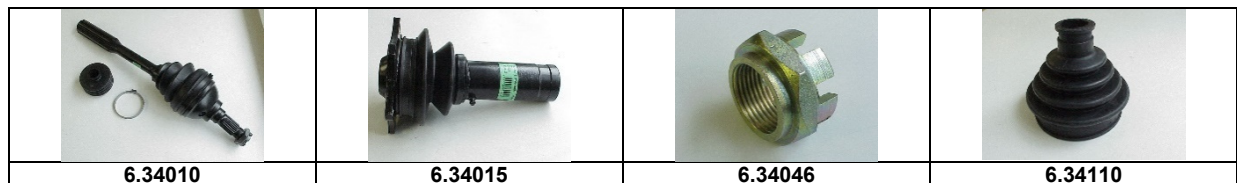

# Aufhängung

Artikelnummer	Artikel	Type	Bruttopreis	Bild
6.32140	schwingarmlager		43.20	11
6.04066	simmenring schwingarmlager	2 cv 6	4.90	10
6.32205	schwingarmlagermutter	2 cv 6	21.10	9
6.54064	achsschraube 125 mm	2 cv 6	3.70	7
6.54065	achsschrauben 135 mm hi	2 cv 6	3.80	7
6.54066	sicherungsblech achsschrauben	2 cv 6	1.90	6
6.07210	anschlagachse viereckig	2 cv 6	10.90	
6.07215	anschlagachse rund	2 cv 6	8.10	
6.30187	anschlag mit loch innenkotflügel hi	2 cv 6	18.90	
6.07230	anschlaggummi innenkotflügel h	2 cv 6	12.60	
6.07220	anschlaggummi innenkotflügel m. gewinde	2 cv 6	16.50	
6.36430	bolzenfederung hi	2 cv 6	3.20	
6.54070	unterlage hinterachse alu	2 cv 6	19.20	5
6.54100	befestigungsschrauben stossdä.	2 cv 6	10.50	
6.54105	mutter für stossd. M 12 x 1.25	2 cv 6	2.00	
6.36432	kantbolzenklammern	2 cv 6	0.60	
6.54125	befestigungsschrauben AK 14 mm	AK 400	25.00	

## Antrieb

Artikelnummer	Artikel	Type	Bruttopreis	Bild
6.34010	antriebswelle radseitig	2 cv 6	99.00	1
6.34015	antriebswelle getriebeseitig + Depot 50.00	2 cv 6	99.00	2
6.34046	antriebswellen mutter aussen		4.20	
6.34110	antriebswellenmanschette aussen	2 cv 6	12.00	11
6.34112	manschette mitte	2 cv 6	6.00	9
6.34115	manschette innen	2 cv 6	12.00	10
6.34140	manschette für kreuzgelenk	2 cv	12.50	
6.34141	gummiring	2 cv	3.90	
6.34310	kreuzgelenke 2 cv 18 PS	2 cv	38.00	
6.34315	manschetten aussen satz	2 cv 6	17.90	11+15+16