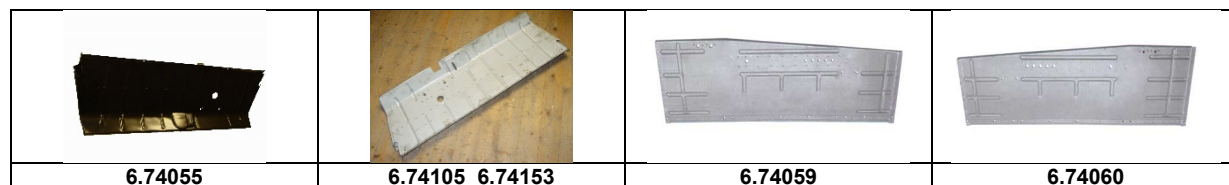

Blech 2cv altes Modell und Ami

Artikelnummer	Artikel	Type	Bruttopreis	Bild
6.74055	pedalboden 2 cv 16 PS	2 cv	101.00	
6.74105	pedalboden 16 PS neue	2 cv	120.00	
6.74153	pedalboden -> 63 mit messingeinsatz		125.00	
6.74059	bodenblech alt L	2 cv	99.70	
6.74060	bodenblech alt R	2 cv	99.70	
6.74061	bodenblech AZAM L	2 cv	125.00	
6.74062	bodenblech AZAM R	2 cv	125.00	
6.74041	schweller L -> 63	2 cv	71.30	
6.74042	schweller R -> 63	2 cv	71.30	
6.75713	kotflügel 2 cv 16PS L	2 cv	207.10	
6.75714	kotflügel 2 cv 16PS R	2 cv	207.10	
6.74045	türpfosten mitte L	2 cv	196.00	
6.74046	türpfosten mitte R	2 cv	196.00	
6.74197	dachverschluss alt hi R/ v L		11.40	
6.74198	dachverschluss alt hi L/ v R		11.40	
6.60470	motorhaubenschloss altes mod	AZU	60.80	
6.74077	heckabschluss altes Mod	2 cv	225.60	
6.74107	gaspedalhalterung		10.10	
6.74072	sitzbankboden hi alt		134.50	
6.91341	abschluss b -säule oben altes Mod	2 cv	11.10	
6.94120	zierleiste motorhaube		54.40