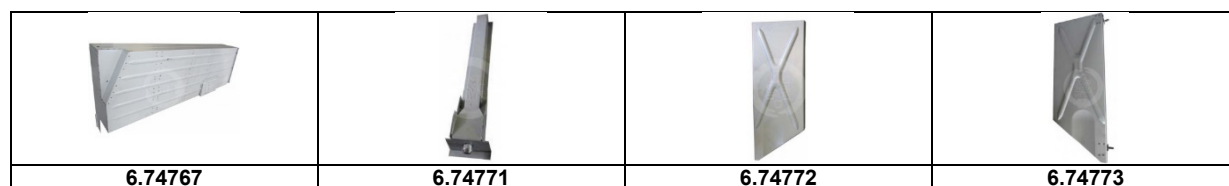

Blech AK 400

Artikelnummer	Artikel	Type	Bruttopreis	Bild
6.74746	heckblech AK R 35 cm		30.40	
6.74745	heckecken hi L 35 cm		30.40	
6.07230	anschlaggummi innenkotflügel h		12.60	
6.74717	stirnwandkasten vorne L AK		59.90	
6.74718	stirnwandkasten vorne R AK		59.90	
6.74766	innenkotflügel AK 400 L		688.50	
6.74767	innenkotflügel AK 400 R		688.50	
6.74771	anschlag innenkopflügel hi AK / Acad		102.60	
6.74772	trennblech innenkotf. mitte AK Acad		72.10	
6.74773	trennblech mit schrauben AK Acad		78.80	
6.74774	trennblech im schlossblech AK Acad		72.10	
6.74775	türstopper hecktüre AK 400		90.54	
6.74776	innenkotflügel AZU AK 250 L			
6.74777	innenkotflügel AZU AK 250 R