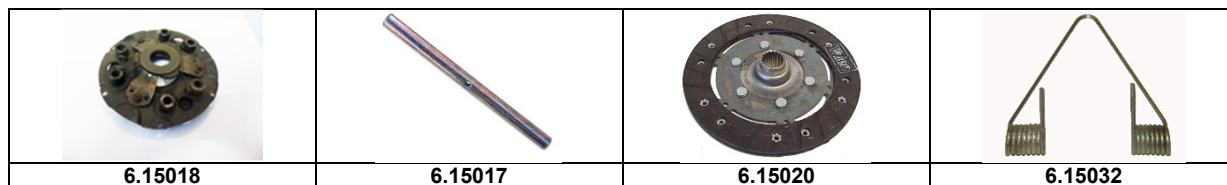

Kupplung

Artikelnummer	Artikel	Type	Bruttopreis	Bild
6.15032	federzugkupplungshebel	2 CV6	8.80	5
6.15010	halteklammer ausrücklager 70 - 82	2 cv 6	7.50	7
89500	lager fliehkraftkupplung	2 cv	13.40	
6.15009	kupplungsscheibe 4.66 - 6.75	2 cv 4	56.00	2
6.28113	mutter für kupplungskabel M 12 x 100		1.20	
6.15012	kunststoffführung ausrückachse		2.80	8
6.15018	kupplungsagregat -> 66	2 cv	165.00	1
6.54202	kontermutter kupplungsseil		1.20	
6.02054	rollenlager schwungscheibe		15.60	
6.15011	kupplungsscheibe -> 82		97.20	2
6.15017	achse ausrückgabel		11.80	6
6.15020	kupplungsscheibe 82>		93.80	2
6.15033	anlaufscheibe fliehkraftkupplungslager		13.60	
6.15034	sicherungsring fliehkraftkupplungslager		11.10	
6.15325	kupplungsset - 82 3 finger		189.00	1,2,3
6.15326	kupplungsset 82 -> mit gefederter k-schei		207.00	1,2,3
6.15342	kupplungsset	Ami Super	307.00	1,2,3