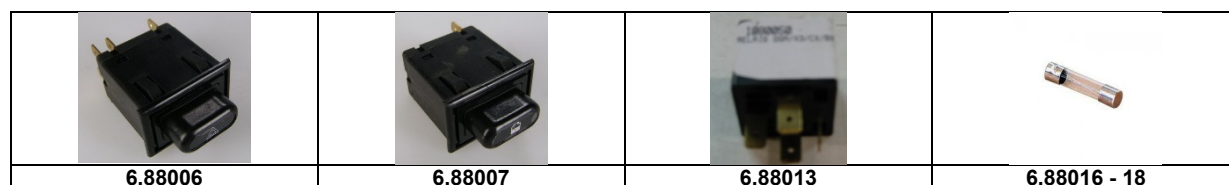

Elektroteile Schalter

Artikelnummer	Artikel	Type	Bruttopreis	Bild
6.88243	batterie 2cv6 44 Ah ohne säure	2 cv 6	125.00	
6.88401	antenne chrom	2 cv 6	19.90	
6.88004	blinkerhebel	2 cv 6	12.70	
6.88005	scheibenwischerschalter		23.60	
6.88006	warnblinkerschalter		28.90	
6.88007	kontrollschalter bremsflüssigkeit		25.70	
6.88013	blinkerrelais 6 V	2 cv	23.60	
6.88016	glassicherung 16 A	2 cv 6	0.80	
6.88017	glassicherung 10 A		0.80	
6.88018	glassicherung 30 A	2 cv 6	0.80	
6.88023	stopschalter	2 cv	25.00	
6.88031	relais 4 polig	2. cv 6	9.90	
6.88032	blinkerschalter grau	2 cv 6	49.80	
6.88033	blinkerschalter braun	2 cv 6	53.60	
711161A	batterietrenner+ pol		22.00	
6.88245	batterie 6 Volt 66 Ah		244.00	
6.88034	Hupe verchromt	2 cv	40.90	
6.88008	scheibenwischerschalter rund	2 cv 6	19.20	
6.88009	kontrolllampe rot	2 cv 6	17.90	
6.88070	kontrolllampe blau alu rand		18.90	
6.88071	kontrolllampe rot alu rand		18.90	
6.88072	kontrolllampe grün alu rand		18.90	
6.88073	kontrolllampe orange alu rand		16.70