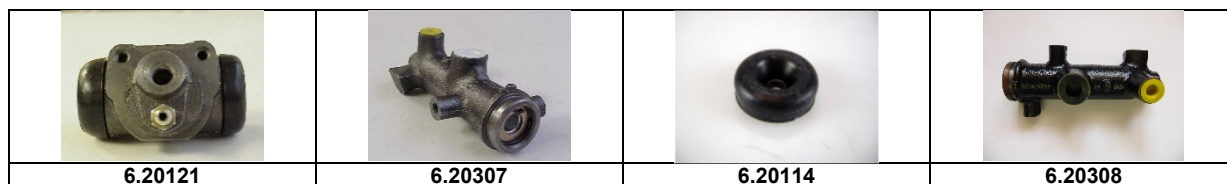

Bremsen alte Modelle

Artikelnummer	Artikel	Type	Bruttopreis	Bild
6.20101	bremszylinder v -> 63	2 cv	49.00	
6.20102	bremszylinder v 63 - 67	2 cv	49.00	
6.20103	bremszylinder v 72 - 73	2 cv	49.00	
6.20119	bremszylinder hi -> 63 10x100	2 cv	49.00	
6.20121	bremszylinder hi 63 - 67	2 cv	49.00	
6.20307	hauptbremszylinder -> 63	2 cv 6	114.80	
6.20114	staubmanschette bremszyl hi	2 cv	2.50	
6.20308	hauptbremszylinder 63 - 67	2 cv	99.00	
6.20309	hauptbremszylinder 72 - 73	2 cv	99.00	
6.20313	hauptbremszylinder LHM Ami8		168.00	
6.20802	bremssschlauch 2 cv 310 mm	2 cv	26.00	A11
6.20803	bremssschlauch 2 cv 280 mm	2 cv	21.30	B1
6.20804	bremssschlauch 2 cv 304 mm	2 cv	26.00	B7
6.20807	bremssschlauch v Ami6 335 mm		28.40	
6.20801	bremssschlauch 2 cv 285 mm		26.00	A5
6.20104	schraube bremszyl.leitung		16.50	
6.20105	schraube bremsleit. Bremssschlauch		16.50	
6.20106	leitungsverbinder		16.20	A9
550878G	bremsflüssigkeitsbehälter		45.90	
6.20810	bremsleitung RBZ vR bis verteiler	2 cv	21.90	B8