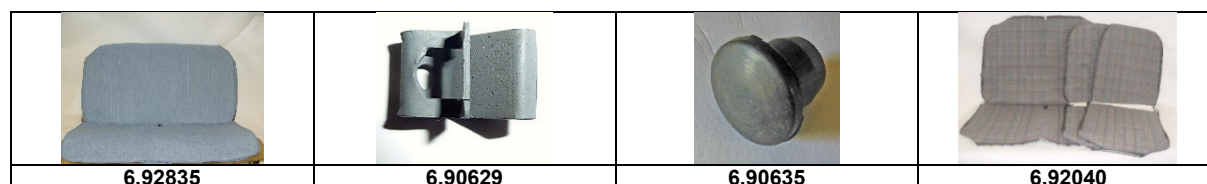

Sitze Polster

Artikelnummer	Artikel	Type	Bruttopreis	Bild
6.92835	sitzpolster jeans bank hi stoff		159.00	
6.90616	spannbänder sitz - 54		89.50	
6.90629	klammer sitzbezug vorne		0.90	
6.91036	sitzbezug einzelsitze 2 R + bank orange		499.00	
6.92040	sitzbezug 2 einzelsitze + bank kariert		399.00	
6.90628	jutte vorne unten sitzfläche		13.30	
6.90635	gummi sitzbankfuss hi		5.30	
6.91028	sitzL braun 1 rundung geschlossen		105.00	
6.91029	Sitzbezug vo re braun 1 abgerund.Ecke		85.00