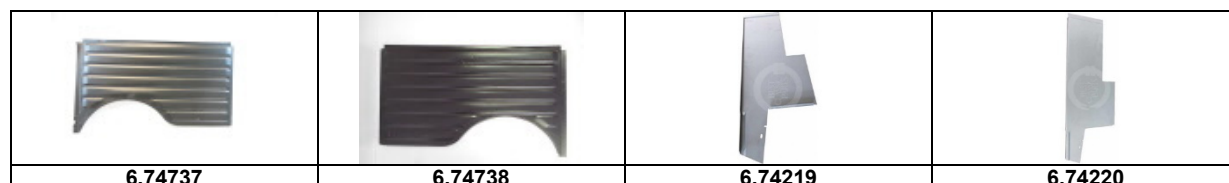

Blech Acadiane

Artikelnummer	Artikel	Type	Bruttopreis	Bild
6.07220	anschlaggummi innenkotflügel m. gewinde	2 cv 6	16.50	
6.74185	pedalboden Acadiane	Acadiane	129.00	
6.74740	heckabschluss komplet Acadiane	Acadiane	201.10	
6.74735	tankabdeckung	AK 400	112.50	
6.74736	seitenklappe	AK 400	112.50	
6.74733	mittelleiste L mit scharnier	AK 400	58.60	
6.74734	mittelleiste R	AK 400	58.60	
6.74749	blech heck unten AK		23.70	
6.74763	heckwand oben AK/Acadiane		221.60	
6.74764	heckwand L Acadiane		157.30	
6.74765	heckwand R Acadiane		157.30	
6.74737	kotflügel hi L AK		112.50	
6.74738	kotflügel hi R AK		112.50	
6.74219	frontblech kasten L ohne wulst Acadiane		59.30	
6.74220	frontblech kasten R ohne wulst Acadiane		59.30	
6.74742	verstärkung heckblech/stosstange AK/Acad		19.60	
6.74771	anschlag innenkopflügel hi AK / Acad		102.60	
6.74772	trennblech innenkotf. mitte AK Acad		72.10	
6.74773	trennblech mit schrauben AK Acad		78.80