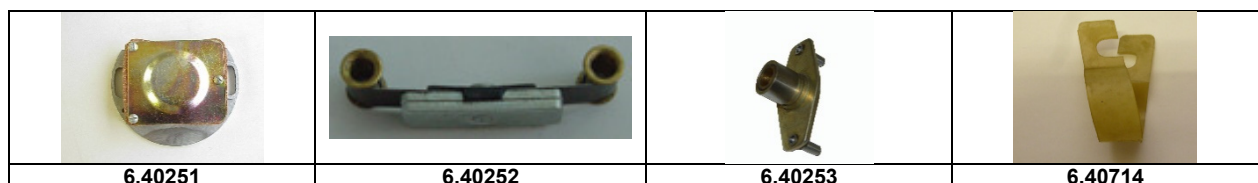

Zündungsteile

Artikelnummer	Artikel	Type	Bruttopreis	Bild
6.40001	unterbrecher	2 cv 6	5.40	6
6.40101	kondensator	2 cv 6	10.80	4
6.40201	unterbrecher + kondensator	2 cv 6	21.00	4+6
6.40200	unterbrecher + kondensator	2 cv 6	9.90	4+6
6.40004	unterbrecher 18 PS	2 cv	13.30	6
6.40104	kondensator 18 PS	2 cv	18.20	4
6.40600	zündspule		65.00	
6.40601	zündspule 6 V	2 cv	72.00	10
6.40605	zündspule Visa		115.00	10
6.40710	kerzenkabel 50	2 cv 6	12.20	12
6.40712	zündkabelsatz 2cv 50/60 cm		25.00	
L82C	kerzen L82C	2 cv 6	5.60	17
6.40245	elektronische zündung	2 cv 6	225.00	
6.40247	magnet für elektronische zündung		7.90	
6.40251	zündgehäuse leer	2 cv 6	46.90	1
6.40252	fliehkraftgewichte per stück	2 cv 6	14.90	3
6.40253	unterbrecher nocken	2 cv 6	41.30	2
6.40713	dichtkappe zündkabel -> 83	2 cv 6	3.30	16
6.40256	dichtung unterbrechergehäuse	2 cv 6	3.00	8
6.40714	zündkabelhalter R	2 cv 6	4.80	15
6.40723	zündkabelsatz Visa 652	Visa	28.00	12