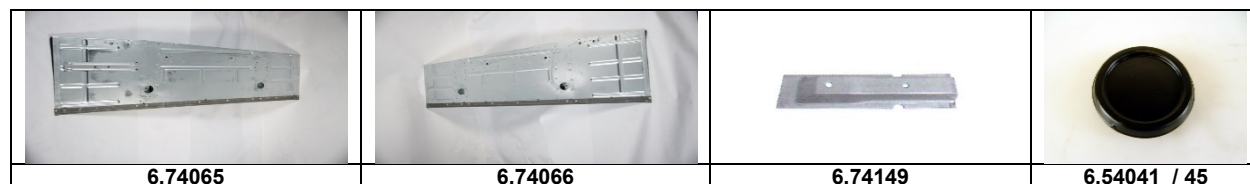

## Blechteile 2cv 6

Artikelnummer	Artikel	Type	Bruttopreis	Bild
6.74121	verstärkung hi	2 cv 6	6.20	
6.74089	bodenblech aussen v L	2 cv 6	31.00	36
6.74090	bodenblech aussen v R	2 cv 6	31.00	
6.74100	blech neben schweller L	2 cv 6	12.20	24
6.74101	blech neben schweller R	2 cv 6	12.20	24
6.74104	sitzbankecke innen	2 cv 6	91.00	
6.74036	blech schweller sitzauflage hL	2 cv 6	24.10	23
6.74037	blech schweller sitzauflage hR	2 cv 6	24.10	23
6.74111	blech unter rückbank kompl	2 cv 6	299.00	21
6.74081	Blech rep unter Sitzbank hi		89.10	
6.74065	bodenblech L	2 cv 6	88.00	
6.74066	bodenblech R	2 cv 6	88.00	
6.74149	verstärkung bodenblech vorne		11.40	
6.74150	verstärkung bodenblech hinten		11.40	
6.74151	verstärkung bodenblech längs		25.60	
6.74069	bodenblech vorne L	2 cv 6	38.40	
6.74070	bodenblech vorne R	2 cv 6	38.40	
6.54041	stopfen bodenbleche 44 mm	2 cv 6	4.80	
6.54045	stopfen bodenblech gummi		3.20	