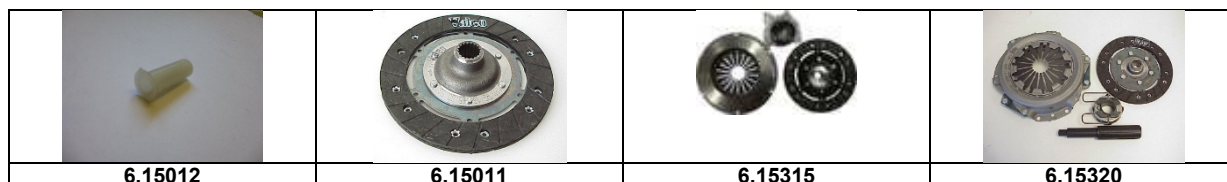

Kupplung

Artikelnummer	Artikel	Type	Bruttopreis	Bild
6.15032	federzugkupplungshebel	2 CV6	8.80	5
6.15010	halteklammer ausrücklager 70 - 82	2 cv 6	7.50	7
89500	lager fliehkraftkupplung	2 cv	13.40	
6.15009	kupplungsscheibe 4.66 - 6.75	2 cv 4	56.00	2
6.28113	mutter für kupplungskabel M 12 x 100		1.20	
6.15012	kunststoffführung ausrückachse		2.80	8
6.15018	kupplungsagregat -> 66	2 cv	165.00	1
6.54202	kontermutter kupplungsseil		1.20	
6.02054	rollenlager schwungscheibe		15.60	
6.15011	kupplungsscheibe -> 82		97.20	2
6.15017	achse ausrückgabel		11.80	6
6.15020	kupplungsscheibe 82>		93.80	2
6.15033	anlaufscheibe fliehkraftkupplungslager		13.60	
6.15034	sicherungsring fliehkraftkupplungslager		11.10	
6.15325	kupplungsset - 82 3 finger		189.00	1,2,3
6.15326	kupplungsset 82 -> mit gefederter k-schei		207.00	1,2,3
6.15342	kupplungsset	Ami Super	307.00	1,2,3