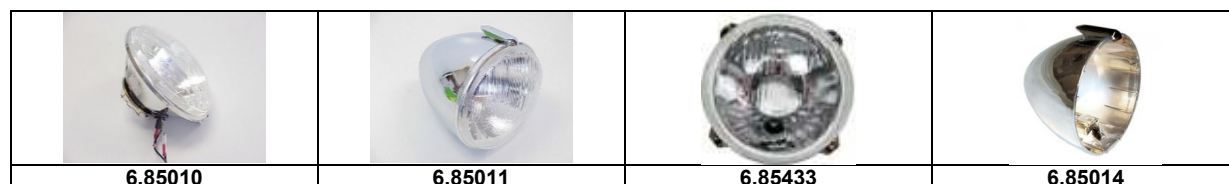

## Scheinwerfer

Artikelnummer	Artikel	Type	Bruttopreis	Bild
6.85010	scheinwerfer normal rund		133.70	
6.85011	H4 rund , lampentopf chrome valeo	2 cv 6	169.00	
6.85014	lampentopf chrome	2 cv 6	42.00	
6.85410	scheinwerfergehäuse rund	2 cv 6	28.40	
6.85017	chromring scheinwerfer paar	2 cv 6	18.60	
6.85429	lampenring ab 78	Acadiane	28.60	
6.85430	lampenring -> 78	Acadiane	33.10	
6.85433	scheinwerfer Dyane 79 - L + R	Dyane	79.00	
6.85435	scheinwerfer diane 2 kugeln - 79 R	Acadiane	68.90	
6.85434	scheinwerfer links bis 79	Acadiane	68.90	
6.90715	scheinwerferabschirmung	2 cv 6	31.70	
6.85019	konus topf befestigung	2 cv 6	4.90	
6.85022	feder lampengestänge		4.00	
6.85023	einstellrohr lampengestänge		4.70	
6.54071	distanzhülse scheinwerfer einstellung	2 cv 6	6.80	
6.85020	scheinwerfer alter typ		82.50	
6.80176	drehknopf höhenverstellung		6.00	
6.54075	Bolzen für Höhenverstellung		6.80	
6.85532	scheinfer 3 kugeln ab 78 Valeo		170.10	