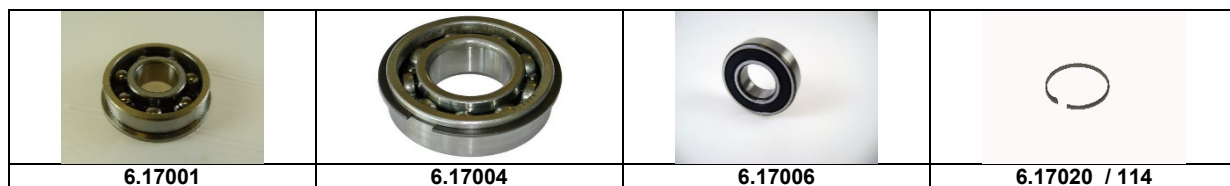

Zahnräder

Artikelnummer	Artikel	Type	Bruttopreis	Bild
6.17001	lager oben hinten getr	2 cv 6	53.90	30
6.17004	getriebelager mit nute für sicherung	2 cv 6	23.00	25
6.17017	lager SKF oben mit nute für sicherung	2 cv 6	59.00	25
6.17006	antriebswellenlager ausgang	2 cv 6	32.30	22
6.17007	lager pinion vorne	2 cv	86.80	22
6.17020	synchron sperring 2 / 3 gang	2 cv 6	17.70	18
6.17002	nadellager getriebe prim welle	2 cv 6	96.90	27
6.17021	schalenlager sek. welle	2 cv 6	47.90	26
6.17009	getriebelager unten hi	2 cv 6	100.90	29
6.17013	nadellager	2 cv 6	75.00	31
6.17010	getriebewelle 2 / 3 gang NB	2 cv 6	459.00	15
6.17108	nadelscheibenlager pignon	2 cv 6	67.50	26
6.17113	mutter pignon	2 cv 6	12.20	21
6.17114	sperring 4 gang	2 cv 6	17.30	19
6.17014	synchronkörper 1 gang	2 cv 6	282.80	17
6.17107	Sperringsatz (3 stk.)	2cv 6	75.00	19 18
6.04040	achswellensimmenring	2 cv 6	3.50	
6.17029	nadellager altes Mod		68.50	27
6.17015	lager eingangswelle vorne altes Mod		25.90