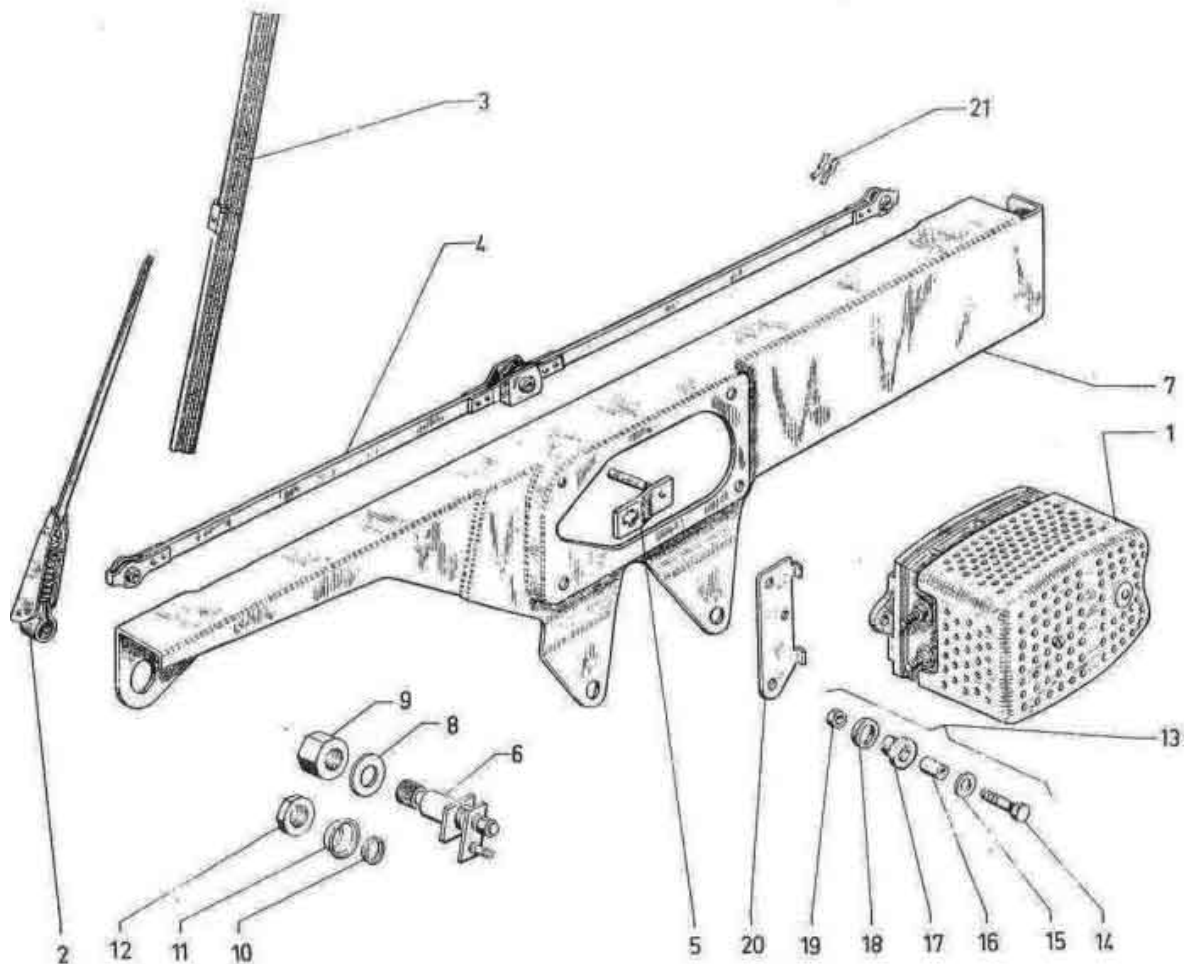

Elektroteile Schalter

Artikelnummer	Artikel	Type	Bruttopreis	Bild
6.88001	lichtschalter schwarz		85.00	
6.88039	lichtschalter altes mod. grau		89.10	
6.88060	lichtschalter altes mod schwarz		88.20	
6.88026	blinkerschalter nachbau schwarz	2 cv 6	41.30	
6.88037	blinkerschalter grau mit warnton		66.20	
6.88010	blinkerrelais	2 cv 6	16.00	
6.88011	rückfahrlampenschalter	2cv 6	35.00	
6.88021	stoplichtschalter	2 cv 6	8.00	
6.88030	horn	2 cv 6	16.00