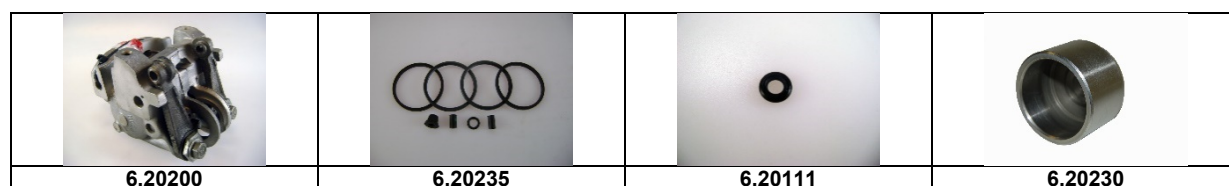

Scheibenbremsen

Artikelnummer	Artikel	Type	Bruttopreis	Bild
6.22110	bremssklötze	2 cv 6	32.00	3
6.22111	bremssklötze v freda	2 cv 6	43.00	3
6.22217	handbremsbeläge	2 cv 6	19.60	28
6.24010	bremsscheiben	2 cv 6	49.00	24
6.20200	bremssattel L + R neu	2 cv 6	155.00	10
6.20235	bremssattel rep. satz pro zange	2 cv 6	8.50	
6.20111	bremssattel dichtung	2 cv 6	2.80	25
6.20230	bremssattel kolben	2 cv 6	22.10	13
6.20236	entlüfterschraube bremssattel	2 cv 6	3.90	12
6.20263	luftschlauch s - bremssattel	2 cv 6	4.90	27
6.20320	hauptbremszylinder LHM	2 cv 6	160.00	
6.20301	schraube für hauptbremszylinder	2 cv 6	8.80	
6.20302	dichtung hauptbremszylinder	2 cv 6	7.00	
6.20304	hülse hauptbremszylinder	2 cv 6	5.30	
6.20383	stopfen für HBZ-gefäß, PL alle	2 cv 6	3.80	
6.20381	rep. satz HBZ 82-	2 cv 6	16.00	
6.91401	LHM 1 Liter		12.40	
6.91406	LHM 5 Liter		50.60	
6.20094	bremssattel flüssigkeitsgefäß	2 cv 6	52.70	
6.20202	distanzstück bei bremssattel	2 cv 6	2.90	26