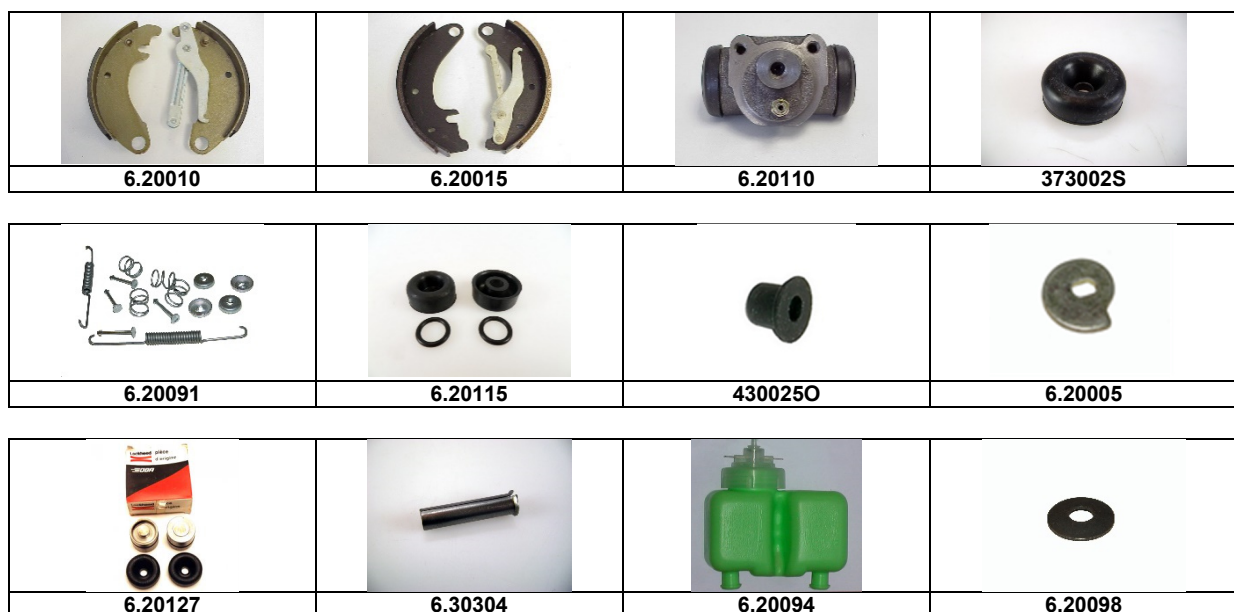

Bremsen Trommeln

Artikelnummer	Artikel	Type	Bruttopreis	Bild
6.20010	bremsbacken vorne	2 cv 6	45.00	
6.20015	bremsbacken vorne	AK	55.40	
6.20110	bremszylinder vorne	2 cv 6	45.00	
6.20091	bremsmontagesatz v	2 cv 6	9.50	
6.20115	radbremszylinder rep Satz O ring. v	2 cv 6	6.40	
6.20005	exzenter	2 cv 6	4.00	3
6.20094	bremsflüssigkeitsgefäss	2 cv 6	52.70	
6.20098	scheibe	2 cv 6	5.90	21
6.20127	bremszylinder rep satz mit kolben vorne	2 cv 6	15.00	
6.20304	hülse hauptbremszylinder	2 cv 6	5.33	
373002S	Staubkappe Radbremszyl	2 cv 6	6.40	
373005	Mansch Radbremszyl	2 cv 6	3.90