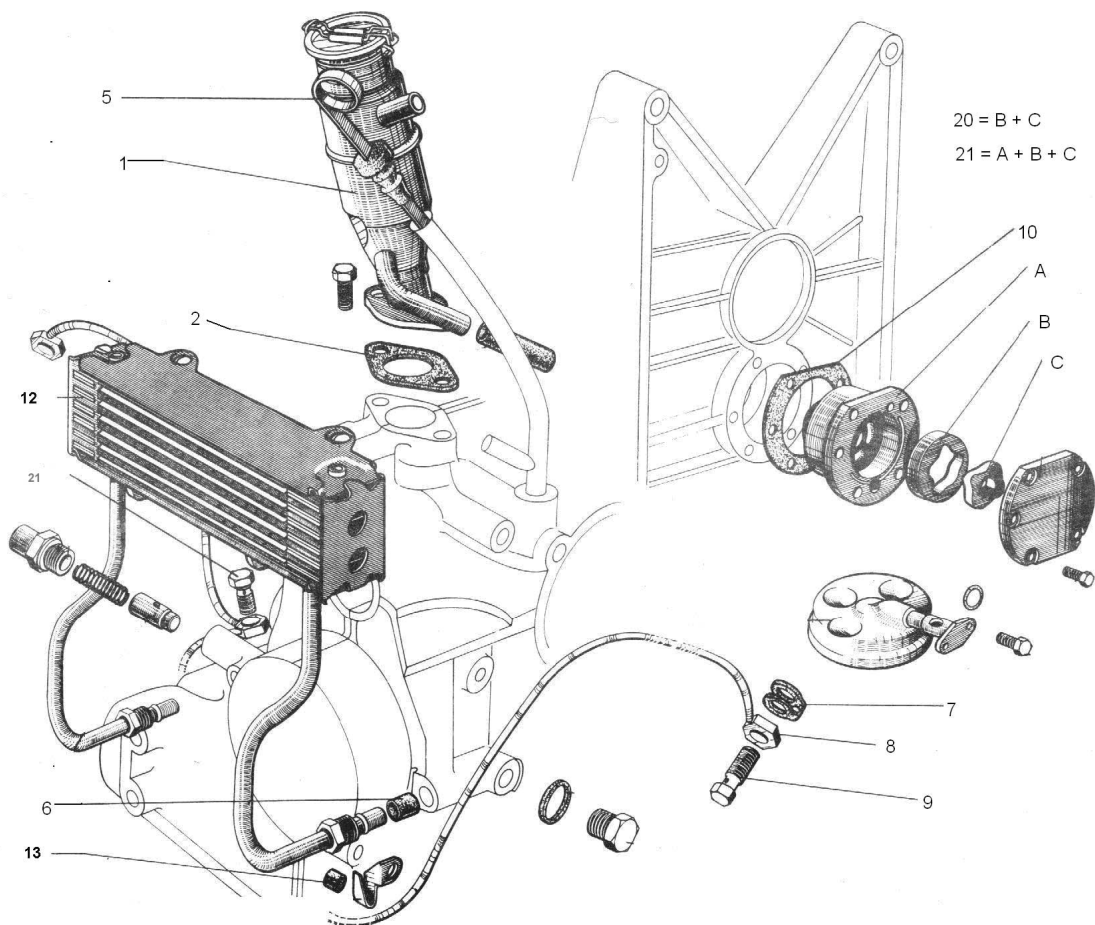

Oelpumpe Oelversorgung

Artikelnummer	Artikel	Type	Bruttopreis	Bild
6.02303	gummi oeleinfüllstutzen 12 PS - 54	2 cv	38.10	
6.02233	dichtung oelfilterflansch	2 cv6	4.00	10
6.02451	oelleitungsschraube motorblock	2 cv6	11.90	21
6.02452	oelleitungsschraube zylinderkopf	2 cv6	9.00	9
6.02305	schlauch oelmessstabe oeleinfüllstutzen	2 cv6	3.60	
6.02400	oelkühler 2 cv 4	2 cv 4	188.00	12
6.02515	oeldruckschalter	Visa 652	12.60	
6.02311	oeleinfüllstutzen rep. satz gummi	2 cv6	71.50	
6.02312	oeleinfüllstutzen rep satz komplet	2 cv6	75.60	
6.12017	oelfilter	2 cv6	8.90