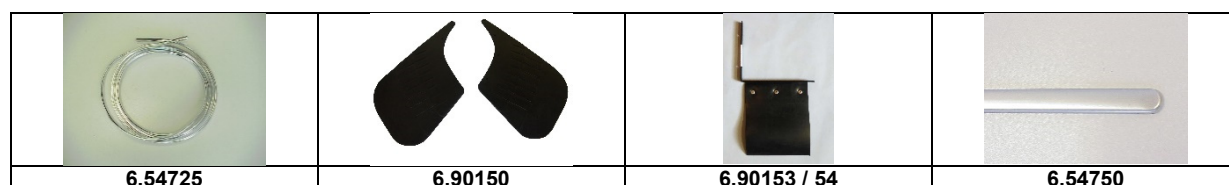

Teile aussen

Artikelnummer	Artikel	Type	Bruttopreis	Bild
6.54760	keder alu kotflügel hi		21.60	
6.54761	keder plastik kotflügel hi schwarz	2 cv 6	4.00	
6.54763	keder hi transparent	2 cv 6	6.40	
6.60055	fensterhalter L	2 cv 6	4.00	
6.60056	fensterhalter R	2 cv 6	4.00	
6.60050	fensterhalter innen kataforese behandelt	2 cv 6	18.20	
6.60052	fensterhalter unten chromstahl	2 cv 6	17.60	
6.60051	fensterhalter innen grau	2 cv	20.90	
6.60060	fenstersteller RSV	2 cv 6	10.50	
6.54701	zierleiste türe vorne	2 cv 6	24.30	
6.54705	zierleiste türe hi	2 cv 6	23.00	
6.54725	zierleiste dachrinne	2 cv 6	15.40	
6.54750	zierleiste schweller	2 cv 6	29.70	
6.90151	kotschutzlappen v L	2 cv 6	14.00	
6.90152	kotschutzlappen v R	2 cv 6	14.00	
6.90150	kotschutzlappen v beidseitig verwendbar	2 cv 6	11.90	
6.90153	kotschutzlappen hi Li	2 cv 6	43.00	
6.90154	kotschutzlappen hi R	2 cv 6	43.00	
6.90155	kotschutzlappengummi hi	2 cv 6	19.00	
6.66013	spiegel L		47.90	
6.66014	spiegel R		47.90	
6.66015	spiegel R AK	AK	55.40	
6.66016	spiegel L AK Acadiane grau		55.40