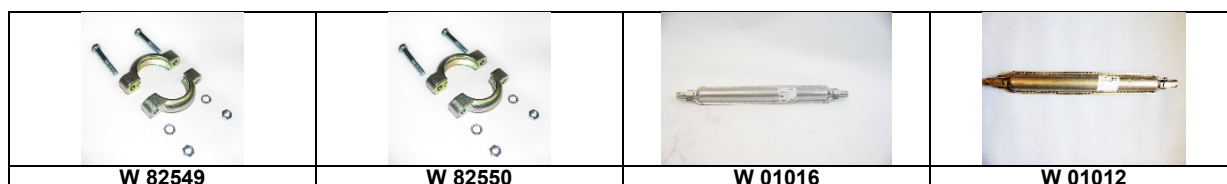

# Auspuff

Artikelnummer	Artikel	Type	Bruttopreis	Bild
W 01000	auspuffanlage komplet 2 cv 6	2 cv 6	189.00	
W 01043	auspuffmontageset	2 cv 6	37.80	
6.50101	anschlag chassis endrohr auspuff		6.30	
W 01032	radbogen Ami 8	Ami 8	21.40	5
W 52737	auspuffhalterung hi aussen edelstahl	2 cv 6	10.90	5
W 52738	auspuffhalterung vorne edelstahl	2 cv 6	9.60	5
W 52736	auspuffhalterung hi innen edelstahl		9.60	6
W 01005	quertopf 1 ausgang beifahrerseite	Ami 6	119.00	
W 01012	längstopf altes mod	2 cv	66.40	
W 82549	bride guss 49 mm	2 cv 6	13.70	6
W 82550	bride guss 47 mm	2 cv 6	13.70	7
W 01016	mittelschalldämpfer Ami 6	Ami 6	72.90	
W 01025	radogen ami 6	Ami 6	23.20	5
6.99030	mutter M7 kupfer		1.20	
W 01020	Quertopf Edelstahl		233.70	3
W 01009	radbogen chromstahl		69.30	5
W 01015	langstopf edelstahl		139.00	
W 01013	endrohr 2 cv edelstahl	2 cv 6	82.90	3
W 01014	endrohr AK edelstahl	AK 400	36.90	
W 00009	endrohr AZAM		29.00	