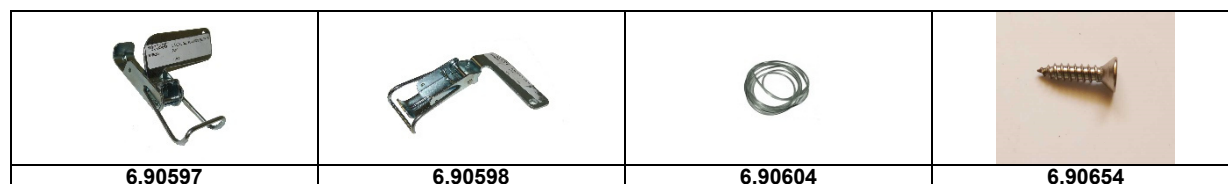

Dach

Artikelnummer	Artikel	Type	Bruttopreis	Bild
6.90551	dach antrazit in verschl. gr heckklappe	2 cv 6	295.00	
6.90563	dach schwarz innen ver. scheibenheizung		295.00	
6.90565	dach cormoran innen V, scheibenheizung		295.00	
6.90510	dach antrazit diane	Diane	255.00	
6.90435	dach schwarz innenverschluss		255.00	
6.90436	dach rot innenverschluss		255.00	
6.90438	dach weiss innenverschluss		255.00	
6.90600	dachverschluss	2 cv 6	8.00	
6.90603	bündel dach	2 cv 6	5.00	
6.90650	druckknopf	2 cv 6	0.70	
6.90651	unterlagen zu knopf	2 cv 6	1.10	
6.90601	ecken L	2 cv 6	16.40	
6.90602	ecken R	2 cv 6	16.40	
6.90599	traverse dachhalter vorne	2 cv 6	33.40	
6.90594	aluschiene dach vorne		20.90	
6.90595	gummi dach dichtung		27.70	
6.90597	dachverschluss L		14.90	
6.90598	dachverschluss R		14.90	
6.90604	keder heckscheibe verchromt		32.60	
6.90627	metallrahmen heckscheibe		23.00	
6.90654	schraube zu druckknopf inox	2 cv 6	0.40	
6.90641	logo heckklappenleiste	2 cv 6	4.70	
6.90656	heckklappenleiste INOX		30.10	
6.90662	sonnensegel rot weiss		98.00