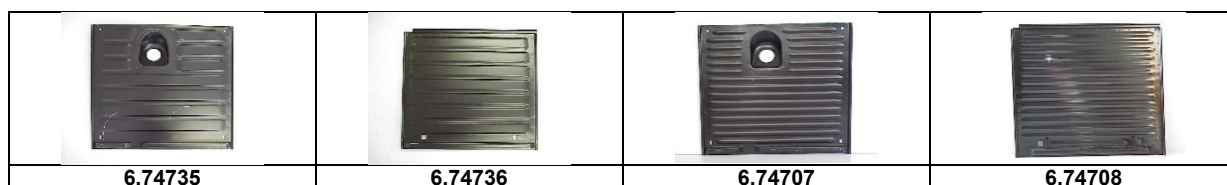

Blech AK 400

Artikelnummer	Artikel	Type	Bruttopreis	Bild
6.74735	tankabdeckung	AK 400	112.50	
6.74736	seitenklappe	AK 400	112.50	
6.74707	tankabdeckung kleine rillen	AZU	121.50	
6.74708	res. radabdeckung kleine rille	AZU	121.50	
6.74711	blech L seitenteilung AK	AK	37.20	30
6.74712	blech R seitenteilung AK	AK	37.20	30
6.74733	mittelleiste L mit scharnier	AK 400	58.60	
6.74734	mittelleiste R	AK 400	58.60	
6.74741	heckabschluss AK komplet		229.00	5
6.74747	heckabschluss AK	AK 400	97.20	
6.74749	blech heck unten AK		23.70	6
6.74742	verstärkung heckblech/stosstange AK/Acad		19.60	
6.74757	tür hi AK 400 L	AK	242.20	
6.74758	türe hi AK 400 R	AK 400	242.20	
6.74152	türscharnier ohne einschnitt		31.00	
6.74715	türscharnierhalter hinten L		4.70	
6.74716	türscharnierhalter hinten R		4.70	
6.74761	heckwand hinten L AK		154.80	3
6.74762	heckwand hinten R AK		154.80	3
6.74763	heckwand oben AK/Acadiane		221.60	9