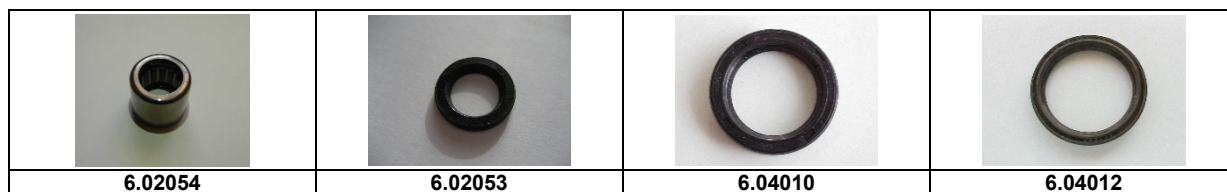

Kurbelwelle Nockenwelle

Artikelnummer	Artikel	Type	Bruttopreis	Bild
6.02004	nockenwelle 2 cv 6	2 cv 6	660.00	16
6.02026	kurbelwelle 2 cv 6	2 cv 6	1215.00	6
6.02050	dehnschrauben für schwungrad	2 cv 6	3.70	12
6.02051	büchsen schwungscheibe	2 cv 6	10.50	13
6.02054	rollenlager schwungscheibe		17.50	13
6.02053	simmenring schwungscheibe	2 cv 6	1.70	14
6.04010	kurbelwellensimmenring vorne	2 cv 6	5.00	18
6.04012	kurbelwellensimmenring hinten	2 cv 6	9.00	19
6.04011	simmenring kurbelw. hi 48/65/10	2 cv	12.20	19
6.02155	kolbenringsatz PC 2cv 6 - >76	2 cv 6	63.00	9 10 11
6.02156	kolbenringsatz PC 2 cv 6 76->	2 cv 6	63.00	9 10 11
6.02152	kolbenringsatz 425 ccm	425	63.00	9 10 11
6.02150	kolbenringsatz	2 cv 4	80.50	9 10 11
6.02153	kolbenringsatz ->76 1 = 1.48 m	2 cv 6	63.00	9 10 11
6.04053	kurbelwellensimmering Ami 6	Ami 6	11.80	19
6.04044	simmenring motor hi visa 652	Visa 652	13.00	19
6.02717	spannrolle 57 x 24	Ami 8 Sup	35.00	
6.02007	kolbenbolzensicherungsring		1.80	20