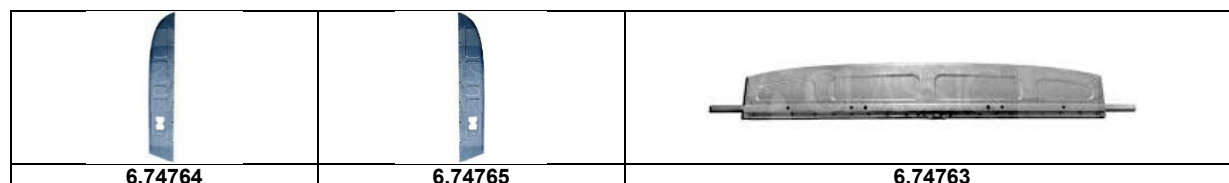

Blech Acadiane

Artikelnummer	Artikel	Type	Bruttopreis	Bild
6.07220	anschlaggummi innenkotflügel m. gewinde	2 cv 6	16.50	
6.74185	pedalboden Acadiane	Acadiane	129.00	
6.74740	heckabschluss komplet Acadiane	Acadiane	201.10	
6.74735	tankabdeckung	AK 400	112.50	
6.74736	seitenklappe	AK 400	112.50	
6.74733	mittelleiste L mit scharnier	AK 400	58.60	
6.74734	mittelleiste R	AK 400	58.60	
6.74749	blech heck unten AK		23.70	
6.74763	heckwand oben AK/Acadiane		221.60	
6.74764	heckwand L Acadiane		157.30	
6.74765	heckwand R Acadiane		157.30	
6.74737	kotflügel hi L AK		112.50	
6.74738	kotflügel hi R AK		112.50	
6.74219	frontblech kasten L ohne wulst Acadiane		59.30	
6.74220	frontblech kasten R ohne wulst Acadiane		59.30	
6.74742	verstärkung heckblech/stosstange AK/Acad		19.60	
6.74771	anschlag innenkopflügel hi AK / Acad		102.60	
6.74772	trennblech innenkotf. mitte AK Acad		72.10	
6.74773	trennblech mit schrauben AK Acad		78.80