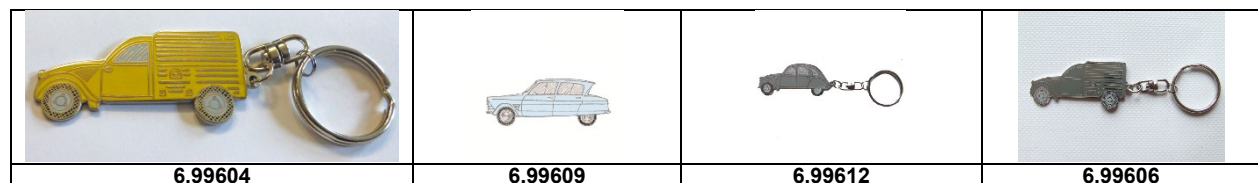

Zubehör Bücher

Artikelnummer	Artikel	Type	Bruttopreis	Bild
6.90704	steinschlagschutzecken set (6-teilig)		245.00	
6.94140	reserveradhalterung	2 cv 6	52.00	
6.95150	grundträger schwarz	2 cv 6	140.00	
6.90310	fussmatte v + hi	2 cv 6	39.90	
6.90711	steinschlagschutzecken hi	Diane	130.00	
6.94001	stosstange v roh "waldi"	2 cv 6	190.00	
6.94004	stosstange hi mit bügel roh	2 cv 6	180.00	
6.94007	stosstange hi o/bügel roh	2 cv 6	180.00	
6.90715	scheinwerferabschirmung	2 cv 6	31.70	
6.90830	wagenheber	2 cv 6	118.00	
6.90831	kurbel zu wagenheber	2 cv 6	52.90	
6.99600	schlüsselanhänger döscho rot	2 cv 6	7.90	
6.99601	schlüsselanhänger döscho grau	2 cv 6	7.90	
6.99602	schlüsselanhänger döscho weiss	2 cv 6	7.90	
6.99603	schlüsselanhänger döscho blau	2 cv 6	7.90	
6.99612	schlüsselanhänger 2 cv 6 cormoran		7.90	
6.99609	schlüsselanhänger Ami 6 blau		7.90	
6.99606	schlüsselanhänger AK grau	AK	7.90	
6.99604	schlüsselanhänger AK gelb		7.90	
6.99614	schlüsselanhänger Diane orange	Diane	7.90