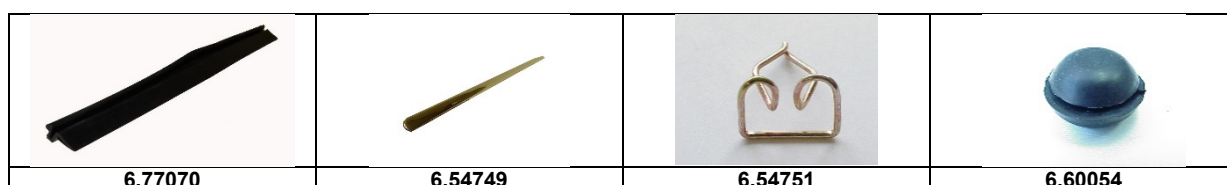

Teile aussen

Artikelnummer	Artikel	Type	Bruttopreis	Bild
6.66018	spiegelschraube	2 cv 6	6.50	
6.66021	spiegel meharie	Meharie	45.00	
6.66020	spiegelhalter	2 cv 6	9.10	
6.70001	citroen winkel paar	2 cv 6	9.90	
6.66022	innenspiegel altes Mod	2 cv 6	21.00	
6.90750	file charleston bordeaux/schwarz	2 cv 6	335.00	
6.77070	gummi bei 3 - eckblech	2 cv 6	8.00	
6.54749	zierleiste schweller chromstahl	2 cv 6	46.80	
6.54751	klammern schwellerleiste	2 cv 6	1.10	
6.60054	fensterhaltergummi / haubenhalter	2 cv 6	3.40	
6.60057	zapfen zu fensterhalter	2cv6	0.80	
6.66019	spiegel altes mod, bef. türe	2 cv	75.60	
6.90156	kotschutzlappen vorne Paar	2 cv 6	18.00	
6.90752	file charleston grau/schwarz	2 cv 6	340.00	
6.90753	file dolly rot / weiss	2 cv 6	189.00	
6.90754	file transat franc3	2 cv 6	222.60	
6.91340	gummi B-säule oben	2 cv 6	1.60	
6.98154	kotschutzlappen vL / R Diane	Diane	14.20	
6.90751	filesatz bleifrei Ente grün		345.00	
6.54764	keder chromstahl kotflügel hi oben		24.50	
6.54200	befestigungssatz kotflügel hi		18.30