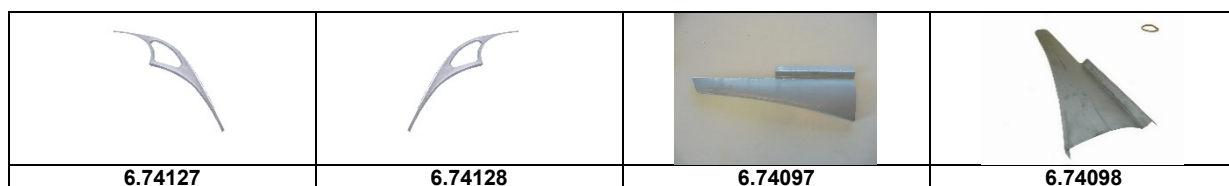

Blechteile 2cv 6

Artikelnummer	Artikel	Type	Bruttopreis	Bild
6.74145	anschlagblech hinten R	2 cv 6	80.10	
6.74194	auspuffhalterung kotflügel hi		20.00	
6.07230	anschlaggummi innenkotflügel h	2 cv 6	12.60	3
6.30187	anschlag mit loch innenkotflügel hi	2 cv 6	18.90	3
6.07220	anschlaggummi innenkotflügel m. gewinde	2 cv 6	16.50	3
6.74087	seitenteil hi L	2 cv 6	98.10	1
6.74088	seitenteil hi R	2 cv 6	98.10	1
6.74128	seitenwand hinten komplet R		215.00	
6.74127	seitenwand hinten komplet L		215.00	
6.74097	heckecke hi L	2 cv 6	47.30	2
6.74098	heckecke hi R	2 cv 6	47.30	2
6.54056	kotfl.klammern hinten	2 cv 6	2.50	
6.54063	schrauben kotflügel hi innen	2 cv 6	0.90	
6.74099	pfosten C säule	2 cv 6	51.20	
6.74043	schweller li	2 cv 6	70.00	
6.74044	schweller re	2 cv 6	70.00	
6.74147	türpfosten neues mod. L		115.00	
6.74146	türpfosten neues mod. R		115.00	
6.74137	regenrinne 120 cm		36.20	
6.54200	befestigungssatz kotflügel hi		18.30	
6.74202	gurtenverstärkung boden R		12.40	
6.74201	gurtenverstärkung boden L		12.40	
6.74215	verstärungsblech B - säule unten L		26.70	
6.74216	verstärungsblech B - säule unten R		26.70