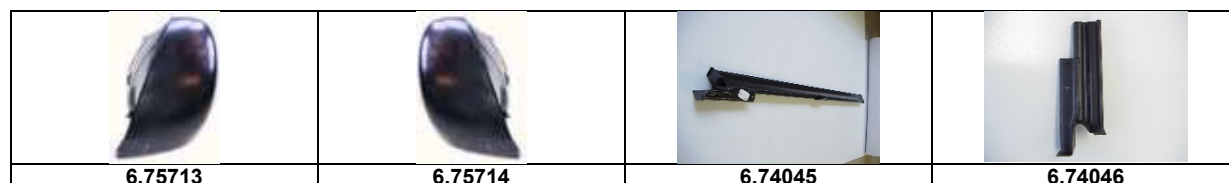

## Blech 2cv altes Modell und Ami

Artikelnummer	Artikel	Type	Bruttopreis	Bild
6.74055	pedalboden 2 cv 16 PS	2 cv	101.00	
6.74105	pedalboden 16 PS neue	2 cv	120.00	
6.74153	pedalboden -> 63 mit messingeinsatz		125.00	
6.74059	bodenblech alt L	2 cv	99.70	
6.74060	bodenblech alt R	2 cv	99.70	
6.74061	bodenblech AZAM L	2 cv	125.00	
6.74062	bodenblech AZAM R	2 cv	125.00	
6.74041	schweller L -> 63	2 cv	71.30	
6.74042	schweller R -> 63	2 cv	71.30	
6.75713	kotflügel 2 cv 16PS L	2 cv	207.10	
6.75714	kotflügel 2 cv 16PS R	2 cv	207.10	
6.74045	türpfosten mitte L	2 cv	196.00	
6.74046	türpfosten mitte R	2 cv	196.00	
6.74197	dachverschluss alt hi R/ v L		11.40	
6.74198	dachverschluss alt hi L/ v R		11.40	
6.60470	motorhaubenschloss altes mod	AZU	60.80	
6.74077	heckabschluss altes Mod	2 cv	225.60	
6.74107	gaspedalhalterung		10.10	
6.74072	sitzbankboden hi alt		134.50	
6.91341	abschluss b -säule oben altes Mod	2 cv	11.10	
6.94120	zierleiste motorhaube		54.40	