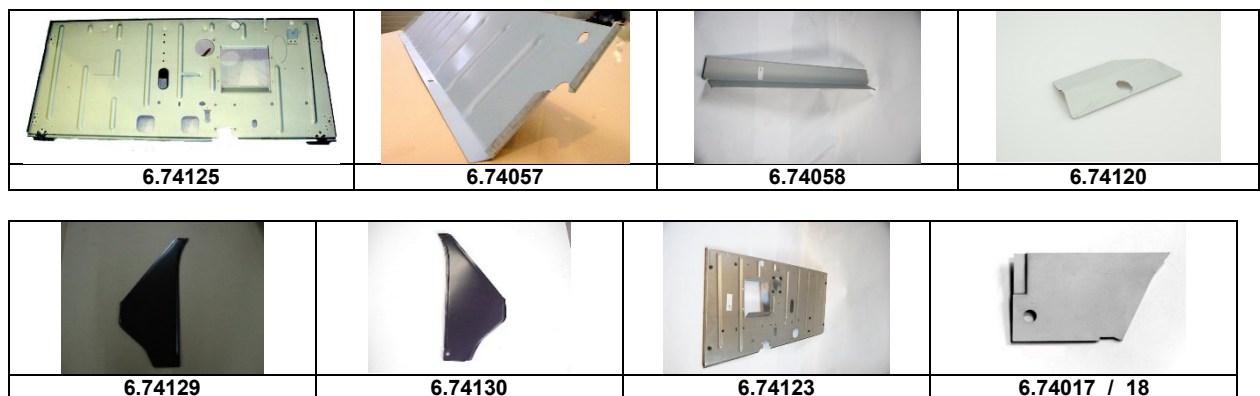

Blechteile 2cv 6

Artikelnummer	Artikel	Type	Bruttopreis	Bild
6.74200	carrosserie kompl, 100 % neu		5700.00	
6.74125	spritzwandblech neues Mod	2 cv 6	214.80	
6.74123	blech spritzwand altes Mod		178.30	
6.74057	pedalboden innen rep. blech	2 cv 6	36.00	27
6.74058	pedalboden aussen	2 cv 6	40.80	27
6.74120	verstärkung vorne	2 cv 6	6.20	
6.74129	blech vor A - säule L	2 cv 6	37.70	28
6.74130	blech vor A - säule R	2 cv 6	37.70	28
6.74018	blech unten vor A-säule R	2 cv 6	15.30	
6.74017	blech unten vor A-säule L		15.30