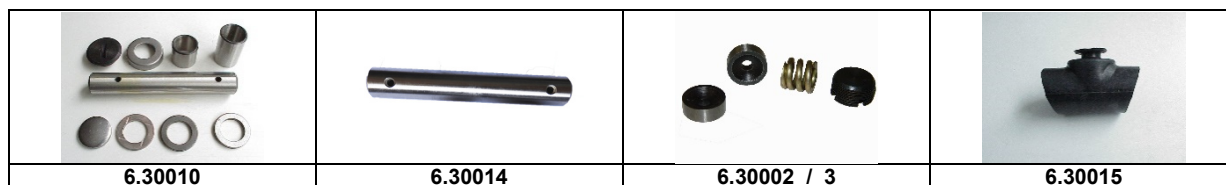

Lenkung

Artikelnummer	Artikel	Type	Bruttopreis	Bild
6.30010	achsschenkelbolzen	2 cv 6	49.00	
6.30014	achsschenkelbolzen übermass 1/10 mm nur	2 cv 6	58.70	
6.30015	lenkmanschetten	2 cv 6	7.50	
6.30115	lenkhebel L	2 cv 6	92.00	
6.30116	lenkhebel R	2 cv 6	92.00	
6.30005	lenkungs rep. Satz mitte	2 cv 6	55.00	
6.30117	hülse spurstange ORIGINAL	2 cv 6	22.30	3
6.30113	gummi lenkung mitte	2 cv 6	6.70	
6.54068	sicherung lenkhebel	2 cv 6	3.10	
6.30118	schellen für spurstangeeinstel	2 cv 6	4.10	9
6.30121	endstück L + R	2 cv 6	27.70	
6.30006	führungsring lenkung	2 cv 6	17.00	
6.30007	führungsring lenkung 1.		16.80	
6.30008	führungsring lenkung 2.	2 cv 6	16.80	
6.30009	führungsring lenkung 3.	2 cv 6	14.50	
6.30004	niete für lenkungsführung	2 cv 6	5.10	
6.30110	lenkritzel 7 zähne	2 cv 6	37.00	3
6.30112	lenkritzel 8 zähne		34.80	3
6.30114	lenkritzelmutter	2 cv 6	16.10	1
6.30001	messingnocken	2 cv 6	9.10	11
6.30002	lenkhebel rep.satz	2 cv 6	22.20	
6.30003	lenkhebel rep.satz inkl. manschette		29.10	
6.30020	lenksäule	2 cv 6	89.50	
6.30021	manschette lenksäule pedalboden		5.20