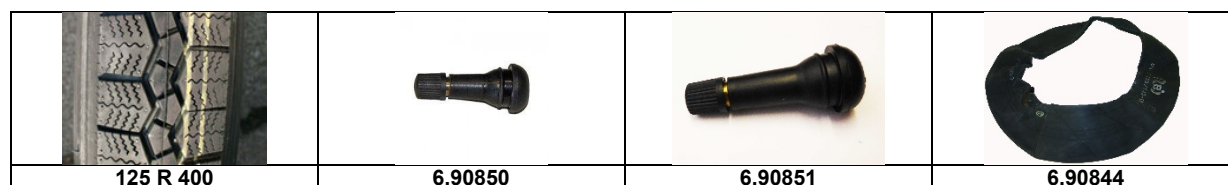

## Sitze Polster

Artikelnummer	Artikel	Type	Bruttopreis	Bild
6.90615	sitzgummi mit hacken		0.80	
6.90623	jutte einzelsitz 2 rundungen	2 cv 6	19.50	2
6.90624	jutte sitz 1 rundung	2 cv 6	19.50	1
6.90625	jutte bank vo set	2 cv 6	36.40	3
6.90626	jutte bank hi set	2 cv 6	37.80	4
6.91002	polster sitzbank vo skai	2 cv 6	145.00	3
6.91003	polster sitzbank hi skai	2 cv 6	154.00	4
6.91000	sitzpolster vo skai seith. geschl.	2 cv 6	145.00	3
6.91013	sitzbezug transat vo L	2 cv 6	99.00	2