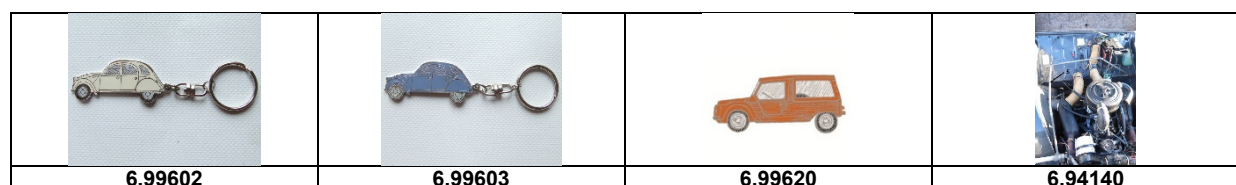

Zubehör Bücher

Artikelnummer	Artikel	Type	Bruttopreis	Bild
6.90704	steinschlagschutzecken set (6-teilig)		245.00	
6.94140	reserveradhalterung	2 cv 6	52.00	
6.95150	grundträger schwarz	2 cv 6	140.00	
6.90310	fussmatte v + hi	2 cv 6	39.90	
6.90711	steinschlagschutzecken hi	Diane	130.00	
6.94001	stosstange v roh "waldi"	2 cv 6	190.00	
6.94004	stosstange hi mit bügel roh	2 cv 6	180.00	
6.94007	stosstange hi o/bügel roh	2 cv 6	180.00	
6.90715	scheinwerferabschirmung	2 cv 6	31.70	
6.90830	wagenheber	2 cv 6	118.00	
6.90831	kurbel zu wagenheber	2 cv 6	52.90	
6.99600	schlüsselanhänger döscho rot	2 cv 6	7.90	
6.99601	schlüsselanhänger döscho grau	2 cv 6	7.90	
6.99602	schlüsselanhänger döscho weiss	2 cv 6	7.90	
6.99603	schlüsselanhänger döscho blau	2 cv 6	7.90	
6.99612	schlüsselanhänger 2 cv 6 cormoran		7.90	
6.99609	schlüsselanhänger Ami 6 blau		7.90	
6.99606	schlüsselanhänger AK grau	AK	7.90	
6.99604	schlüsselanhänger AK gelb		7.90	
6.99614	schlüsselanhänger Diane orange	Diane	7.90