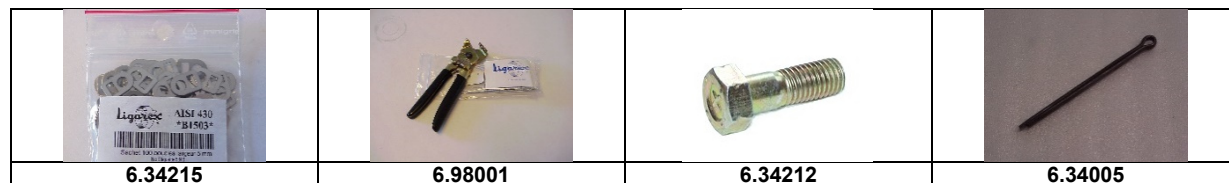

Antrieb

Artikelnummer	Artikel	Type	Bruttopreis	Bild
6.34310	kreuzgelenke 2 cv 18 PS	2 cv	38.00	
6.34315	manschetten aussen satz	2 cv 6	17.90	11+15+16
6.34415	manschette innen satz	2 cv 6	17.90	10+14+15
6.34210	ligarexband 25 m		21.00	
6.34215	schloss zu licarexband 100 Stk		20.04	
6.98001	ligarex zange		55.00	
6.34005	splinten antriebswelle	2 cv 6	0.50	
6.34011	antriebswelle radseitig 8 zähne	2 cv	140.00	
6.17012	differenziallager	2 cv 6	33.10	19
6.17005	6 - lochdichtung	2 cv 6	1.70	3
6.04041	achswellensimmenring a Modell	2 cv	14.90	
6.04040	achswellensimmenring	2 cv 6	3.50	17
6.34212	schraube antriebswelle innen M9		4.30	18
6.54203	mutter M9 antriebswelle innen		1.80	18
6.30190	stehbolzen 9 x 42		4.60	18
6.34111	antriebswellenmanschette Neopren mitte		11.20	9
6.34114	antriebswellenmanschette Neopren aussen		15.40	11
6.34116	antriebswellenmanschette Neopren innen		15.40	15
6.54748	schmiernippel M7	2 cv 6	3.20	18
	weitere schmiernippel siehe verbrauchsmaterial