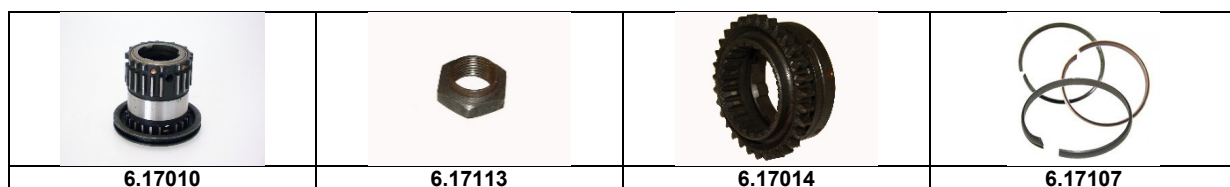

Zahnräder

Artikelnummer	Artikel	Type	Bruttopreis	Bild
6.17001	lager oben hinten getr	2 cv 6	53.90	30
6.17004	getriebelager mit nute für sicherung	2 cv 6	23.00	25
6.17017	lager SKF oben mit nute für sicherung	2 cv 6	59.00	25
6.17006	antriebswellenlager ausgang	2 cv 6	32.30	22
6.17007	lager pinion vorne	2 cv	86.80	22
6.17020	synchron sperring 2 / 3 gang	2 cv 6	17.70	18
6.17002	nadellager getriebe prim welle	2 cv 6	96.90	27
6.17021	schalenlager sek. welle	2 cv 6	47.90	26
6.17009	getriebelager unten hi	2 cv 6	100.90	29
6.17013	nadellager	2 cv 6	75.00	31
6.17010	getriebewelle 2 / 3 gang NB	2 cv 6	459.00	15
6.17108	nadelscheibenlager pignon	2 cv 6	67.50	26
6.17113	mutter pignon	2 cv 6	12.20	21
6.17114	sperring 4 gang	2 cv 6	17.30	19
6.17014	synchronkörper 1 gang	2 cv 6	282.80	17
6.17107	Sperringsatz (3 stk.)	2cv 6	75.00	19 18
6.04040	achswellensimmenring	2 cv 6	3.50	
6.17029	nadellager altes Mod		68.50	27
6.17015	lager eingangswelle vorne altes Mod		25.90