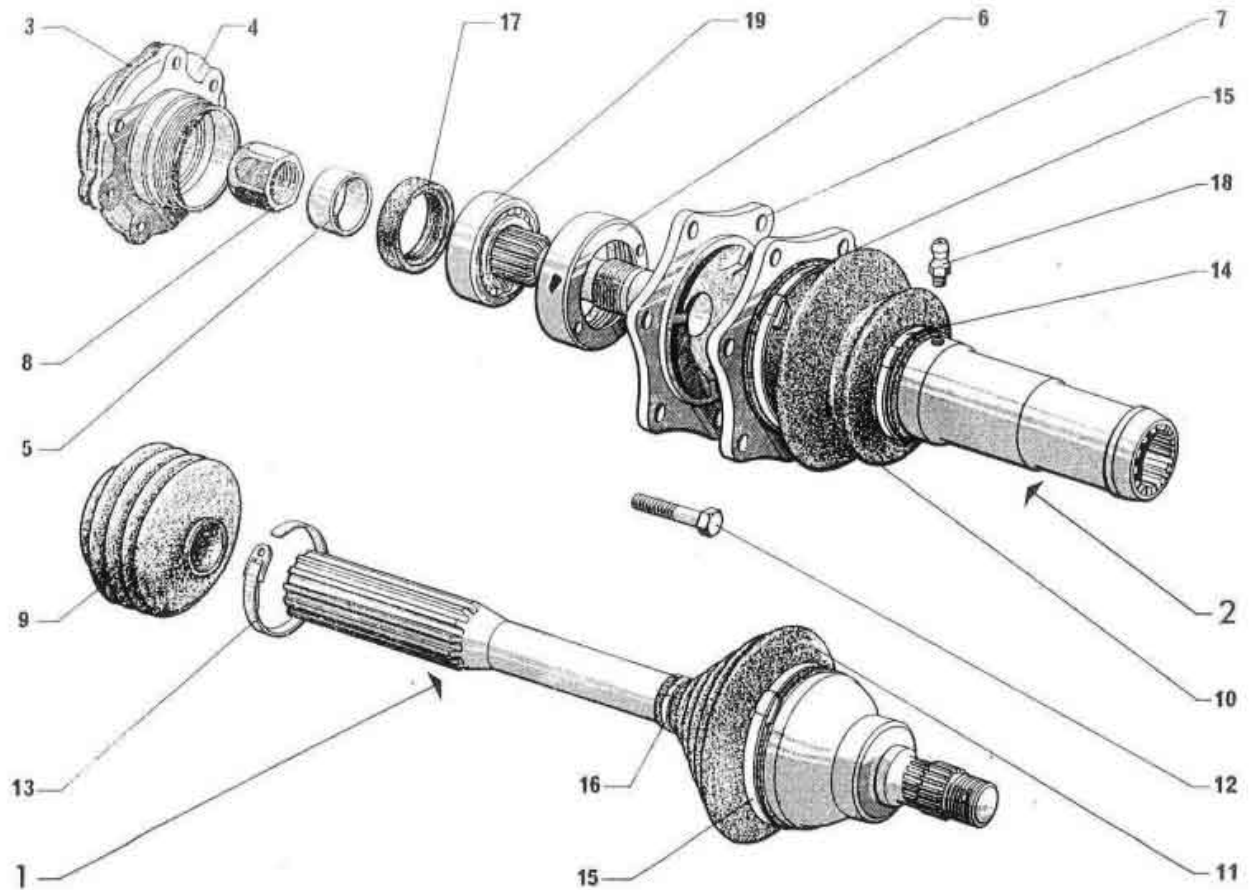

Original 2 cv NOS Ersatzteile unter
Pièces de rechange d'origine 2 cv NOS sous
www.doeschwo-shop.ch 2 cv Ersatzteile NOS