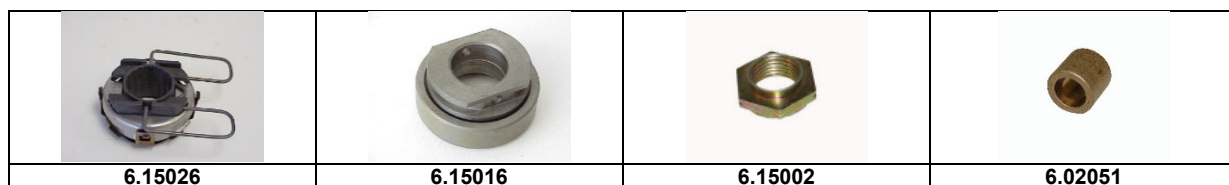

Kupplung

Artikelnummer	Artikel	Type	Bruttopreis	Bild
6.15315	kupplungsset >3.82	2 cv 6	149.00	1,2,3
6.15320	kupplungsset ab 3.82 Vaelo	2 cv 6	185.00	1,2,3
6.15021	kupplungsagregat 82 ->	2 cv 6	133.80	1
6.15322	kupplungsset 3.82 ->	2 cv 6	105.00	1,2,3
6.15026	ausrücklager 2 cv 82-	2 cv 6	29.70	3,7
6.15016	ausrücklager 2 cv -> 82	2 cv 6	25.00	3
6.02051	büchsen schwungscheibe	2 cv 6	10.50	
6.28111	kupplungskabel 2 cv6 lecoy	2 cv 6	23.70	
6.28114	kupplungskabel 402 mm	Ami	39.00	
6.28110	kupplungskabel 2 cv 6	2 cv 6	19.00	
6.28112	kupplungskabel Ami 8	Ami 8	24.00	
6.28108	kupplungskabel 425	425.00	17.00	
6.15231	ausrückgabel kupplung	2 cv 6	32.40	4
6.15005	kupplungscheibe 8 zähne	2 cv	89.80	2
6.15006	kupplungscheibe 10 zähne	2 cv	73.00	2
6.15311	kupplungsset 10 zähne	2 cv	168.00	2
6.15027	ausrücklager grafit	2 cv	37.80	3
6.15028	ausrückgabel altes Mod.	2 cv	75.30	4
6.15002	mutter getriebewelle fliehkraft	2 cv	8.40	
6.02053	simmenring schwungscheibe	2 cv 6	1.70	
6.15007	kupplungscheibe 10 zähne cent	2 cv	77.00