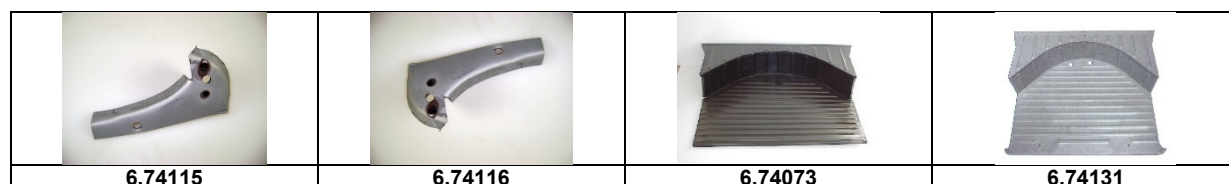

Blechteile 2cv 6

Artikelnummer	Artikel	Type	Bruttopreis	Bild
6.74131	reserveradmulde kompl. bessere ausf.		225.00	
6.74067	kofferraumboden orginal ausführung	2 cv 6	81.00	22
6.54042	stopfen kofferraumboden	2 cv 6	5.20	
6.74075	stehwand kofferraum	2 cv 6	75.60	
6.74094	auspuffhalterung kotflügel hi INOX		11.10	
6.74197	dachverschluss alt hi R/ vL		11.40	
6.74198	dachverschluss alt hi L/ vR		11.90	
6.74214	schlosshalterung kofferdeckel		17.20	
6.74205	kofferraumboden mit kante verstärkung		94.00