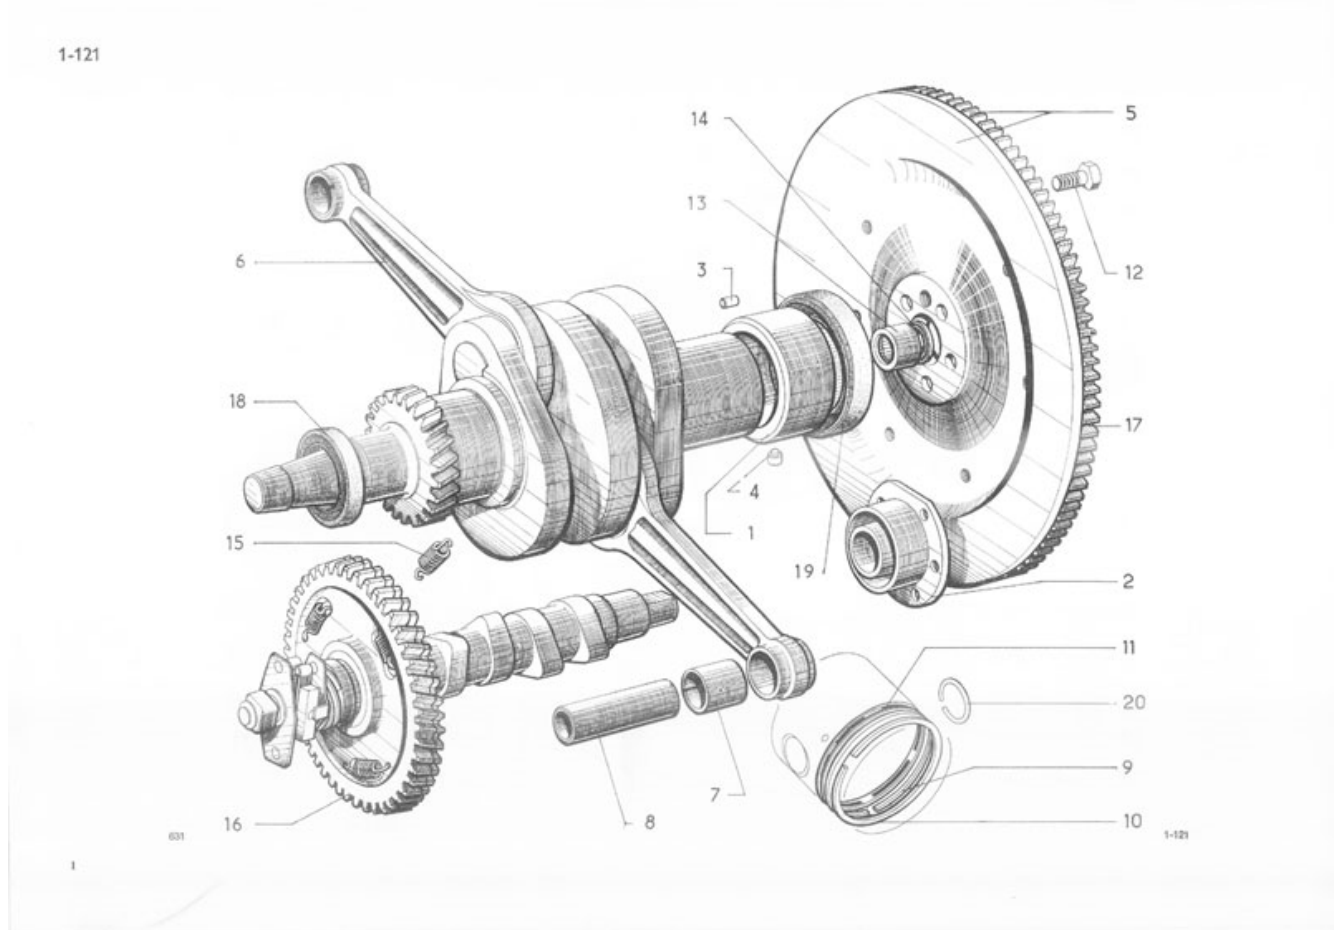

Zylinderkopf

Artikelnummer	Artikel	Type	Bruttopreis	Bild
6.06541	kollektordichtung auslass	2 cv 6	2.50	
6.06540	kollektordichtung einlass	2 cv 6	1.90	
6.16016	gewindestift M7 krümmer	2 cv 6	2.60	29
6.06501	brillendichtung	2 cv 6	3.90	24
6.06505	brillendichtung aus Viton	2 cv 6	14.80	24
6.06502	brillendichtung	425	9.20	24
6.06503	brillendichtung pro rohr	425	4.50	24
6.02230	ventil auslass 34	2 cv 6	17.00	9