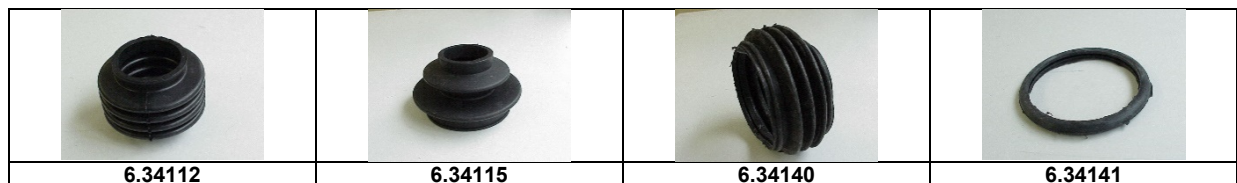

# Aufhängung

Artikelnummer	Artikel	Type	Bruttopreis	Bild
6.32140	schwingarmlager		43.20	11
6.04066	simmenring schwingarmlager	2 cv 6	4.90	10
6.32205	schwingarmlagermutter	2 cv 6	21.10	9
6.54064	achsschraube 125 mm	2 cv 6	3.70	7
6.54065	achsschrauben 135 mm hi	2 cv 6	3.80	7
6.54066	sicherungsblech achsschrauben	2 cv 6	1.90	6
6.07210	anschlagachse viereckig	2 cv 6	10.90	
6.07215	anschlagachse rund	2 cv 6	8.10	
6.30187	anschlag mit loch innenkotflügel hi	2 cv 6	18.90	
6.07230	anschlaggummi innenkotflügel h	2 cv 6	12.60	
6.07220	anschlaggummi innenkotflügel m. gewinde	2 cv 6	16.50	
6.36430	bolzenfederung hi	2 cv 6	3.20	
6.54070	unterlage hinterachse alu	2 cv 6	19.20	5
6.54100	befestigungsschrauben stossdä.	2 cv 6	10.50	
6.54105	mutter für stossd. M 12 x 1.25	2 cv 6	2.00	
6.36432	kantbolzenklammern	2 cv 6	0.60	
6.54125	befestigungsschrauben AK 14 mm	AK 400	25.00	

## Antrieb

Artikelnummer	Artikel	Type	Bruttopreis	Bild
6.34010	antriebswelle radseitig	2 cv 6	99.00	1
6.34015	antriebswelle getriebeseitig + Depot 50.00	2 cv 6	99.00	2
6.34046	antriebswellen mutter aussen		4.20	
6.34110	antriebswellenmanschette aussen	2 cv 6	12.00	11
6.34112	manschette mitte	2 cv 6	6.00	9
6.34115	manschette innen	2 cv 6	12.00	10
6.34140	manschette für kreuzgelenk	2 cv	12.50	
6.34141	gummiring	2 cv	3.90	
6.34310	kreuzgelenke 2 cv 18 PS	2 cv	38.00	
6.34315	manschetten aussen satz	2 cv 6	17.90	11+15+16