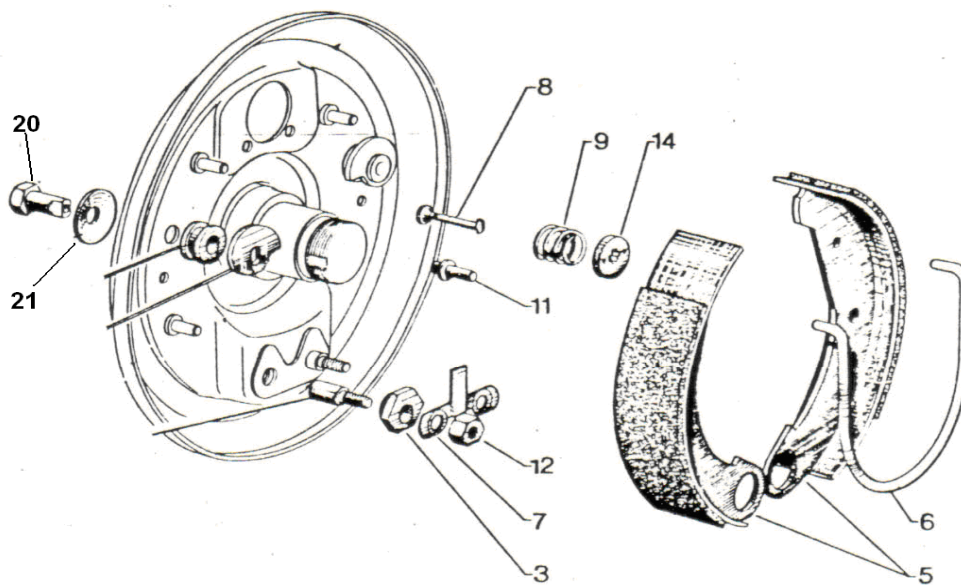

Scheibenbremsen

Artikelnummer	Artikel	Type	Bruttopreis	Bild
6.20098	scheibe		5.90	21
6.20116	entlüfterschraube radbremszylinder		1.70	
6.32260	zentralmutter hi		10.50	
6.20208	bremstrommeln hinten 180 mm		95.50	
6.20209	bremstrommel hinten inkl neuem radlager		159.20	
6.20085	zenter bremsen hi		12.80