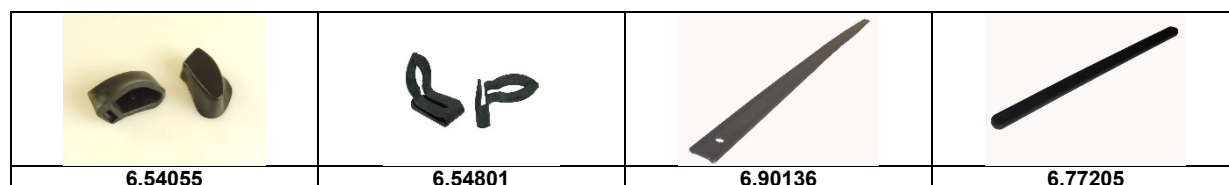

Carrosserieteile innen

Artikelnummer	Artikel	Type	Bruttopreis	Bild
6.77202	gummiband für türgriff hinten		4.90	
6.77200	rosette für türbündel	2 cv 6	1.90	
6.77055	abdeckung scharnier türe hi	2 cv 6	20.60	
6.90220	sicherheitsgurten bauchgurten		45.00	
6.90221	sicherheitsgurt L rollgurt	2 cv 6	82.00	
6.90222	sicherheitsgurt R rollgurt	2 cv 6	82.00	
6.90224	sicherheitsgurtenhalter hi	2 cv 6	8.40	
6.90160	pedalgummi	2 cv 6	3.50	
6.90161	pedalgummi rund	2 cv	4.30	
6.92140	dämmmatte unter motorhaube	2 cv 6	49.00	
6.91020	seitenverkleidung innen L + R	2 cv 6	85.00	
6.91021	seiterverkleidung innen L+R 3F		79.80	
6.54055	türgriff hi abschluss plastik		18.20	
6.54801	klammer türverkleidung		1.00	
6.77205	türbündel schwarz		10.00	
6.90136	leiste abdeckung	2 cv 6	14.20	
6.90137	nieten zu abdeckung (6 st.)	2 cv 6	5.60	
6.90138	türstopper hi	2 cv 6	16.20	
6.90139	bolzen zu türstopper		4.30	
6.90692	verkleidung ablage kompl.		77.00