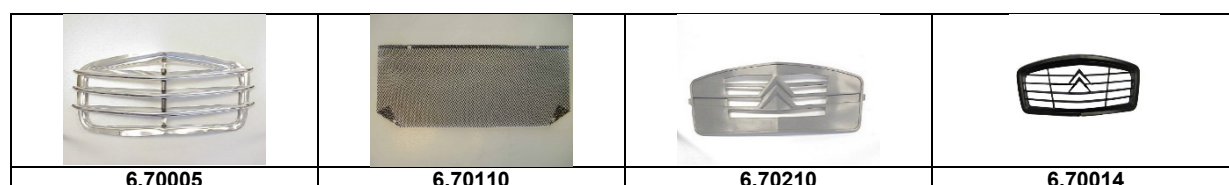

Kühlergrill Kühlung

Artikelnummer	Artikel	Type	Bruttopreis	Bild
6.70010	kühlergrill grau	2 cv 6	46.20	
6.70015	kühlergrill rand schwarz	2 cv 6	52.50	
6.70020	kühlergrill rand verchromt	2 cv 6	49.00	
6.70004	kühlergrill 1. Mod	2 cv 6	53.00	
6.70005	kühlergrill altes Mod.	2 cv	55.00	
6.70110	fliegengitter	2 cv 6	17.50	
6.70210	winterschutz grill plastik	2 cv 6	20.90	
6.70209	wintermantel alu grill	2 cv 6	39.10	
6.70014	kühlergrill schwarz	2 cv 6	49.50	
6.70050	kühlergrill plastik	Diane	126.50