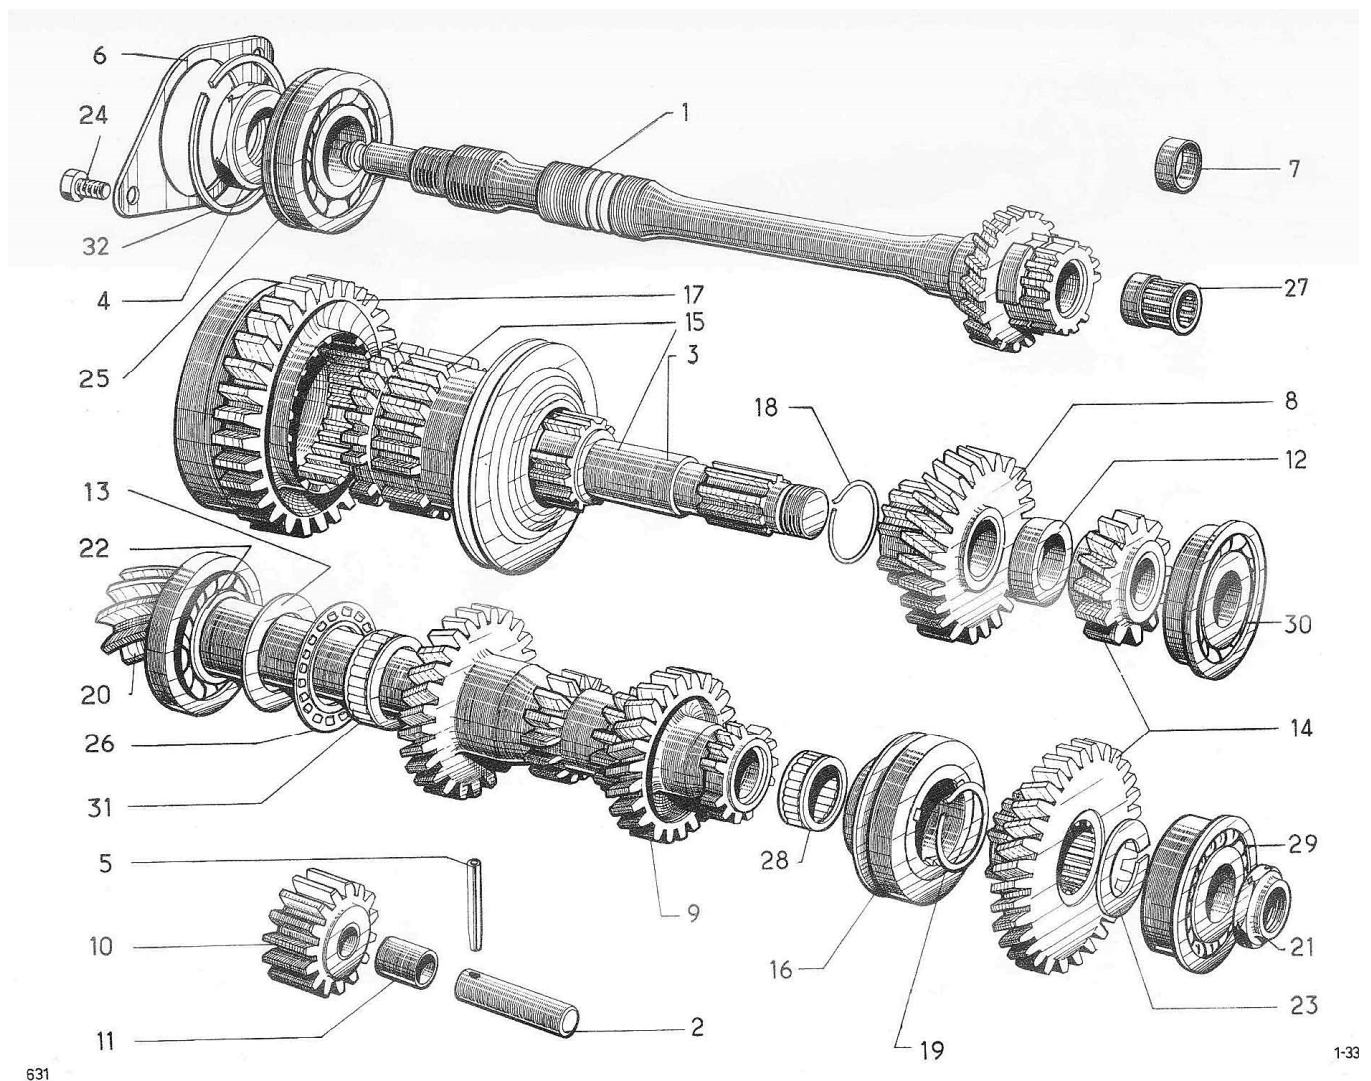

## Zahnräder

Artikelnummer	Artikel	Type	Bruttopreis	Bild
6.17001	lager oben hinten getr	2 cv 6	53.90	30
6.17004	getriebelager mit nute für sicherung	2 cv 6	23.00	25
6.17017	lager SKF oben mit nute für sicherung	2 cv 6	59.00	25
6.17006	antriebswellenlager ausgang	2 cv 6	32.30	22
6.17007	lager pinion vorne	2 cv	86.80	22
6.17020	synchron sperring 2 / 3 gang	2 cv 6	17.70	18
6.17002	nadellager getriebe prim welle	2 cv 6	96.90	27
6.17021	schalenlager sek. welle	2 cv 6	47.90	26
6.17009	getriebelager unten hi	2 cv 6	100.90	29
6.17013	nadellager	2 cv 6	75.00	31
6.17010	getriebewelle 2 / 3 gang NB	2 cv 6	459.00	15
6.17108	nadelscheibenlager pignon	2 cv 6	67.50	26
6.17113	mutter pignon	2 cv 6	12.20	21
6.17114	sperring 4 gang	2 cv 6	17.30	19
6.17014	synchronkörper 1 gang	2 cv 6	282.80	17
6.17107	Sperringsatz (3 stk.)	2cv 6	75.00	19 18
6.04040	achswellensimmenring	2 cv 6	3.50	
6.17029	nadellager altes Mod		68.50	27
6.17015	lager eingangswelle vorne altes Mod		25.90	