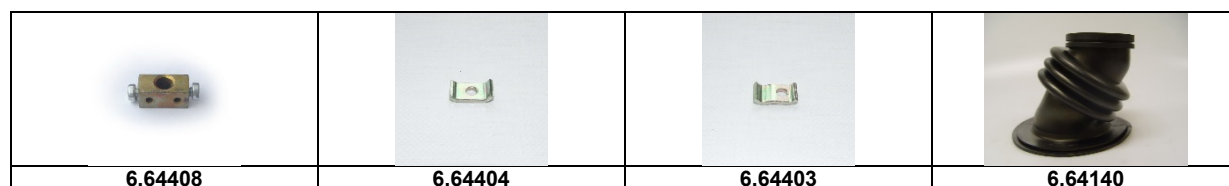

Heizung

Artikelnummer	Artikel	Type	Bruttopreis	Bild
6.64132	luftrohr heizung kurz		8.30	
6.64130	luftrohr 380	2 cv 6	11.00	
6.64110	luftrohr kurz	2 cv 6	5.00	
6.64112	gummi luftablass kotflügel	2 cv 6	9.70	
6.64405	feder für heizung	2 cv 6	2.20	
6.64406	klammer heizungszug klein	2 cv 6	4.90	
6.64407	klammer für heizungszug breit	2 cv 6	4.90	
6.64410	heizungszug kurz	2 cv 6	29.50	
6.64415	heizungszug lang	2 cv 6	27.50	
6.64120	heizungsschlauch altes Mod	2 cv	12.00	
6.64135	set heizungsschläuche 5 teilig	2 cv 6	39.00	
6.64420	betätigung heizung	2 cv 6	55.00	
6.64408	kabelklemme doppel	2 cv 6	9.70	
6.64404	befestigung heizungszug 2 kabel	2 cv 6	6.20	
6.64403	befestigungsklammer heizungszug klein	2 cv 6	6.20	
6.64140	luftablassschlauch spez	2 cv 6	18.90	
6.64145	heizgebläse in luftschlauch	2 cv 6	44.60	
6.64409	klammer heizungszug		2.60