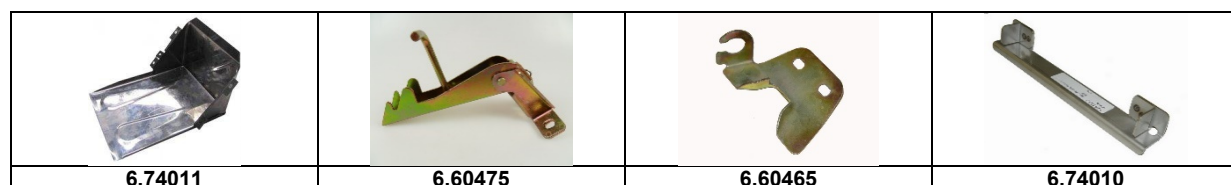

Blechteile 2cv 6

Artikelnummer	Artikel	Type	Bruttopreis	Bild
6.74027	dreieckblech L bei kotflügel	2 cv 6	60.80	
6.74028	dreieckblech R bei kotflügel	2 cv 6	60.80	
6.74023	kotflügel vorne links	2 cv 6	210.00	
6.74024	kotflügel vorne rechts	2 cv 6	210.00	
6.74006	blech unter motor - 6.82	2 cv 6	51.30	
6.54095	gummi zu haken		2.30	
6.54096	haken dreieckblech		3.00	
6.54061	kotflügelmutter	2 cv 6	6.20	
6.54072	kotflügelmutter INOX		4.90	
6.74011	batteriekasten INOX	2 cv 6	49.90	
6.60475	motorhaubenschloss	2 cv 6	64.00	
6.60465	schloss motorhaubenareterung	2 cv 6	16.20	
6.74010	batteriehalterung inox	2 cv 6	24.90	
6.54057	haltegummi kotflügel vorne	2 cv 6	6.20	
6.44220	hacken batteriehalter kompl. Paar		16.30	
6.74009	batteriekasten 2 cv		49.00	
6.74038	replech innen kotflügel vL		21.00	
6.74039	replech innen kotflügel vR		21.00	
6.74085	scheinwerferträger neues Mod			
6.74250	motorhaube 2 cv original		1100.00