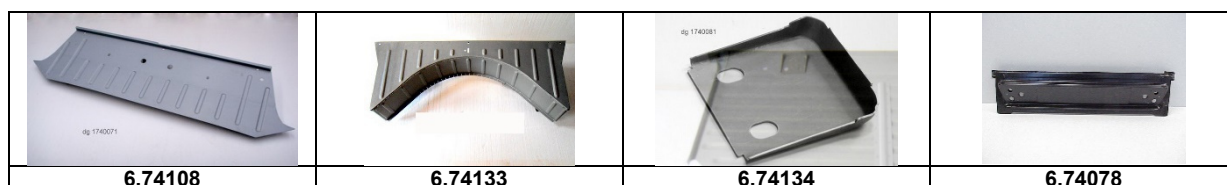

Blechteile 2cv 6

Artikelnummer	Artikel	Type	Bruttopreis	Bild
6.74134	verstärkung kofferraum hi	2 cv 6	10.00	
6.74078	heckabschluss	2 cv 6	240.00	
6.74079	abschlussblech	2 cv 6	36.20	
6.74190	heckblech aussen		36.20	
6.90755	heckklappenhalter	2 cv 6	15.00	
6.74080	kofferdeckel	2 cv 6	232.00	
6.74171	heckabschluss innen		106.50	
6.74115	ecke kofferraumboden links	2 cv 6	20.30	13
6.74116	ecke kofferraumboden rechts	2 cv 6	20.30	13