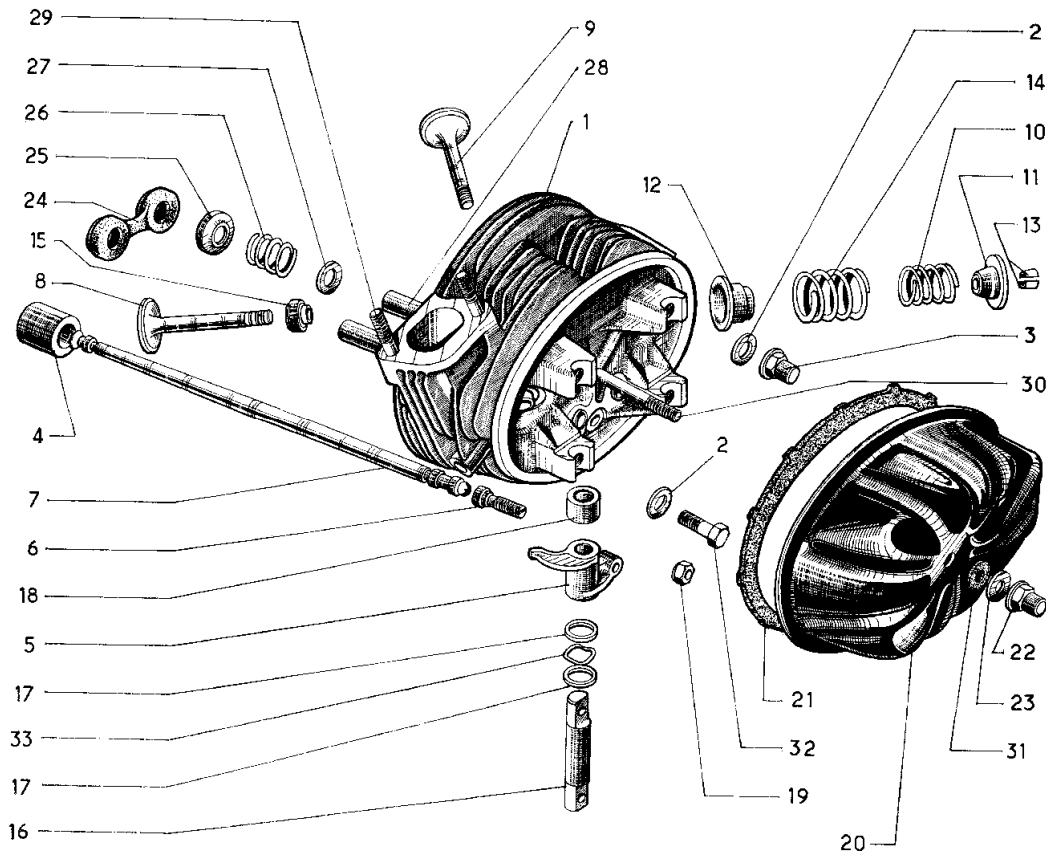

14

Getriebegehäuse Schaltung

Artikelnummer	Artikel	Type	Bruttopreis	Bild
6.90166	schaltgummi	2 cv 6	2.00	
6.90165	verbindungsstück schaltung	2 cv 6	9.80	
6.28450	tachosaite		31.00	
6.28451	tachosaite lang	2 cv 6	39.90	
6.91400	getriebeoel spez 80W 140	2 cv 6	12.50	
6.15002	mutter getriebewelle fliehkraft	2 cv	8.40	
6.17025	schalthebelmanschette -< 66	2 cv	23.10	
6.17026	schalthebelmanschette	2 cv 6	9.50	
6.17034	schaltgestänge Inox	2 cv 6	93.80	
6.17032	schaltgestänge Mehrarie	Meharie	102.20	
6.28449	tachowelle -> 79	2 cv 6	32.00	
6.30190	stehbolzen 9 x 42		4.60	29