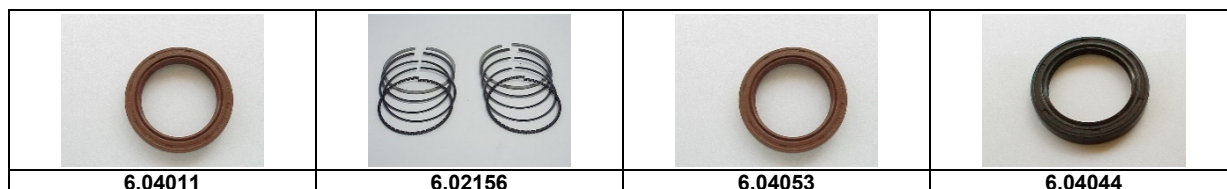

Kurbelwelle Nockenwelle

Artikelnummer	Artikel	Type	Bruttopreis	Bild
6.02004	nockenwelle 2 cv 6	2 cv 6	660.00	16
6.02026	kurbelwelle 2 cv 6	2 cv 6	1215.00	6
6.02050	dehnschrauben für schwungrad	2 cv 6	3.70	12
6.02051	büchsen schwungscheibe	2 cv 6	10.50	13
6.02054	rollenlager schwungscheibe		17.50	13
6.02053	simmenring schwungscheibe	2 cv 6	1.70	14
6.04010	kurbelwellensimmenring vorne	2 cv 6	5.00	18
6.04012	kurbelwellensimmenring hinten	2 cv 6	9.00	19
6.04011	simmenring kurbelw. hi 48/65/10	2 cv	12.20	19
6.02155	kolbenringsatz PC 2cv 6 - >76	2 cv 6	63.00	9 10 11
6.02156	kolbenringsatz PC 2 cv 6 76->	2 cv 6	63.00	9 10 11
6.02152	kolbenringsatz 425 ccm	425	63.00	9 10 11
6.02150	kolbenringsatz	2 cv 4	80.50	9 10 11
6.02153	kolbenringsatz ->76 1 = 1.48 m	2 cv 6	63.00	9 10 11
6.04053	kurbelwellensimmering Ami 6	Ami 6	11.80	19
6.04044	simmenring motor hi visa 652	Visa 652	13.00	19
6.02717	spannrolle 57 x 24	Ami 8 Sup	35.00	
6.02007	kolbenbolzensicherungsring		1.80	20