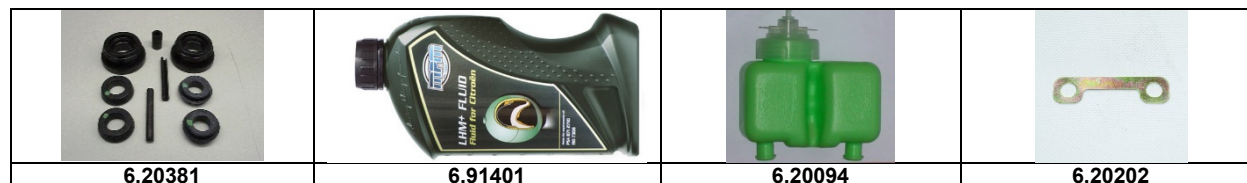

Scheibenbremsen

Artikelnummer	Artikel	Type	Bruttopreis	Bild
6.22110	bremssklötze	2 cv 6	32.00	3
6.22111	bremssklötze v freda	2 cv 6	43.00	3
6.22217	handbremsbeläge	2 cv 6	19.60	28
6.24010	bremsscheiben	2 cv 6	49.00	24
6.20200	bremssattel L + R neu	2 cv 6	155.00	10
6.20235	bremssattel rep. satz pro zange	2 cv 6	8.50	
6.20111	bremssattel dichtung	2 cv 6	2.80	25
6.20230	bremssattel kolben	2 cv 6	22.10	13
6.20236	entlüfterschraube bremssattel	2 cv 6	3.90	12
6.20263	luftschlauch s - bremssattel	2 cv 6	4.90	27
6.20320	hauptbremszylinder LHM	2 cv 6	160.00	
6.20301	schraube für hauptbremszylinder	2 cv 6	8.80	
6.20302	dichtung hauptbremszylinder	2 cv 6	7.00	
6.20304	hülse hauptbremszylinder	2 cv 6	5.30	
6.20383	stopfen für HBZ-gefäß, PL alle	2 cv 6	3.80	
6.20381	rep. satz HBZ 82-	2 cv 6	16.00	
6.91401	LHM 1 Liter		12.40	
6.91406	LHM 5 Liter		50.60	
6.20094	bremssattel flüssigkeitsgefäß	2 cv 6	52.70	
6.20202	distanzstück bei bremssattel	2 cv 6	2.90	26