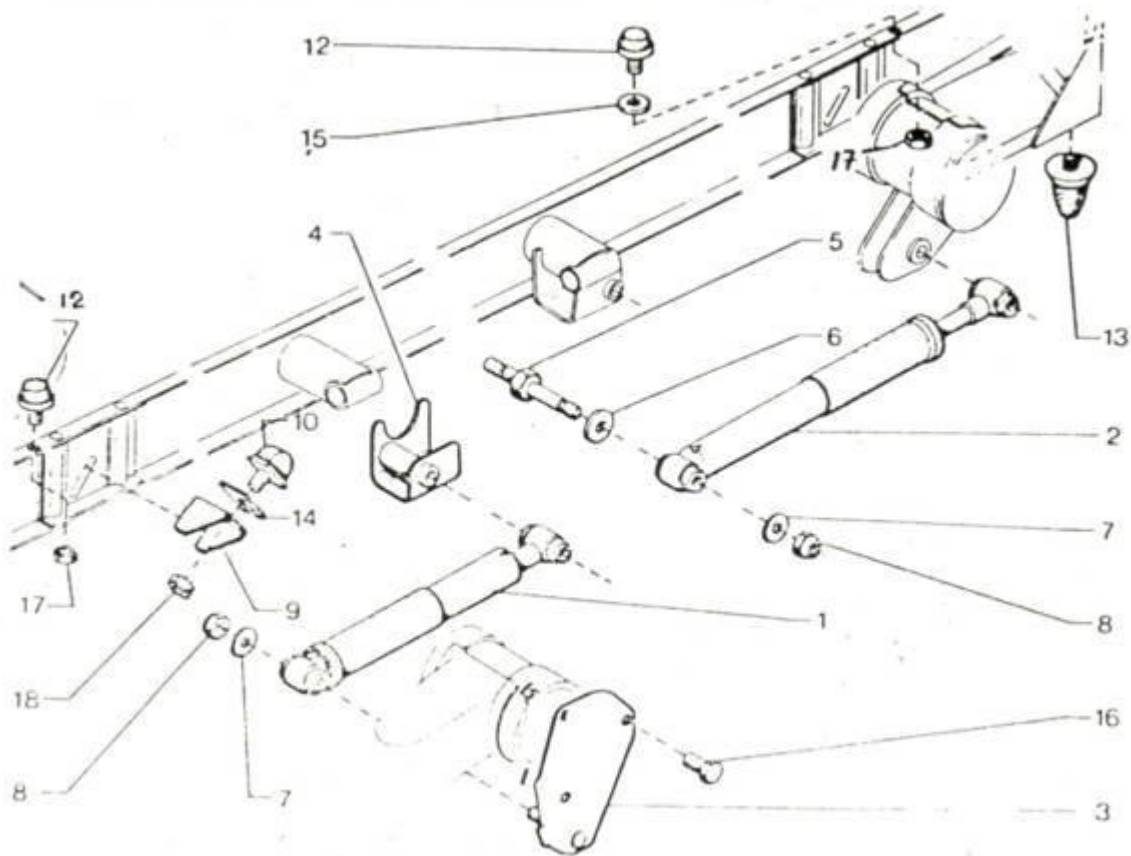

6.54100	6.54105	6.07220	6.30187
6.54069	6.36131	6.07210	6.07215
6.99031	6.07230	6.36118	6.36105