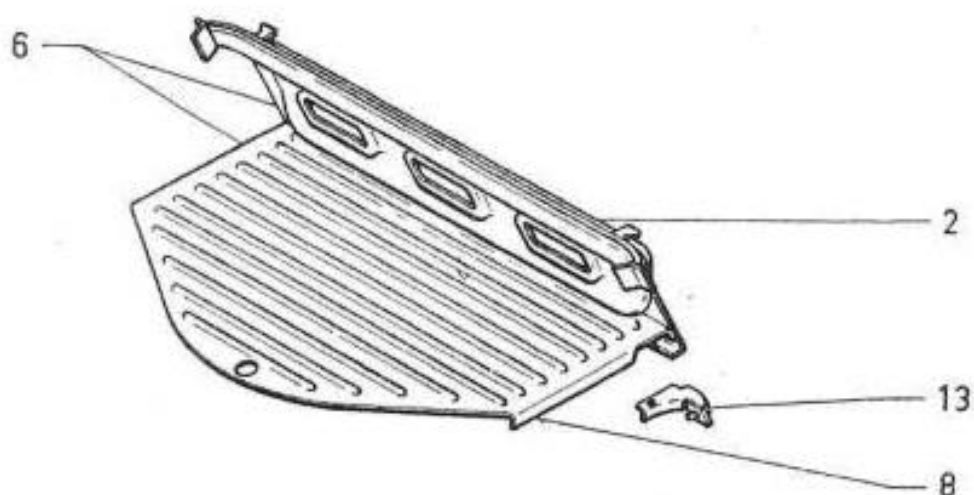

Blechteile 2cv 6

Artikelnummer	Artikel	Type	Bruttopreis	Bild
6.74131	reserveradmulde kompl. bessere ausf.		225.00	
6.74067	kofferraumboden orginal ausführung	2 cv 6	81.00	22
6.54042	stopfen kofferraumboden	2 cv 6	5.20	
6.74075	stehwand kofferraum	2 cv 6	75.60	
6.74094	auspuffhalterung kotflügel hi INOX		11.10	
6.74197	dachverschluss alt hi R/ vL		11.40	
6.74198	dachverschluss alt hi L/ vR		11.90	
6.74214	schlosshalterung kofferdeckel		17.20	
6.74205	kofferraumboden mit kante verstärkung		94.00