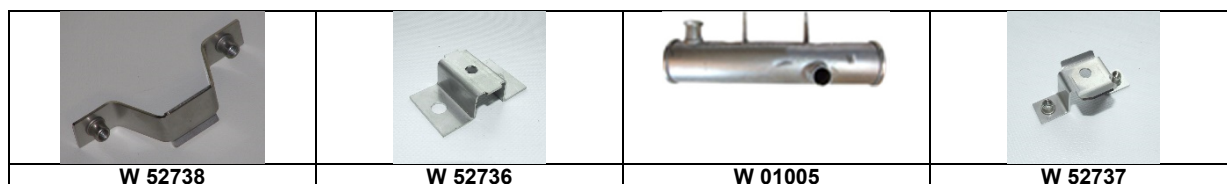

Auspuff

Artikelnummer	Artikel	Type	Bruttopreis	Bild
W 01000	auspuffanlage komplet 2 cv 6	2 cv 6	189.00	
W 01043	auspuffmontageset	2 cv 6	37.80	
6.50101	anschlag chassis endrohr auspuff		6.30	
W 01032	radbogen Ami 8	Ami 8	21.40	5
W 52737	auspuffhalterung hi aussen edelstahl	2 cv 6	10.90	5
W 52738	auspuffhalterung vorne edelstahl	2 cv 6	9.60	5
W 52736	auspuffhalterung hi innen edelstahl		9.60	6
W 01005	quertopf 1 ausgang beifahrerseite	Ami 6	119.00	
W 01012	längstopf altes mod	2 cv	66.40	
W 82549	bride guss 49 mm	2 cv 6	13.70	6
W 82550	bride guss 47 mm	2 cv 6	13.70	7
W 01016	mittelschalldämpfer Ami 6	Ami 6	72.90	
W 01025	radogen ami 6	Ami 6	23.20	5
6.99030	mutter M7 kupfer		1.20	
W 01020	Quertopf Edelstahl		233.70	3
W 01009	radbogen chromstahl		69.30	5
W 01015	langstopf edelstahl		139.00	
W 01013	endrohr 2 cv edelstahl	2 cv 6	82.90	3
W 01014	endrohr AK edelstahl	AK 400	36.90	
W 00009	endrohr AZAM		29.00