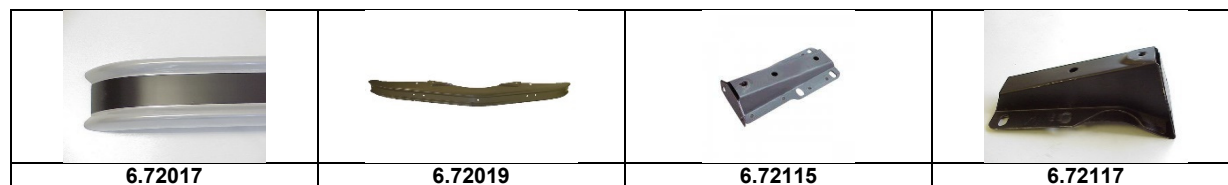

Stosstangen

Artikelnummer	Artikel	Type	Bruttopreis	Bild
6.54058	kreuzschrauben stossstange		2.60	
6.72005	stossstange altes mod -63	2 cv	269.00	
6.72006	stossstange hi altes mod.	2 cv	95.00	
6.72010	stossstange vorne	2 cv 6	72.00	
6.72012	stossstange hi schmal	2 cv 6	64.00	
6.72013	plastikband stossstange schmal	2 cv 6	4.90	
6.72014	plastikband stossstange breit	2 cv 6	6.90	
6.72015	stossstange hinten breit	2 cv 6	60.80	
6.72017	stossstange hi charleston	Charleston	83.70	
6.72019	stossstange vorne charleston	Charleston	83.70	
6.72035	stossstange hi chromstahl	2 cv 6	214.70	
6.72111	stossstangenhalter v links	2 cv 6	34.70	
6.72112	stossstangenhalter v rechts	2 cv 6	34.70	
6.72115	stossstangenhalterung schmal	2 cv 6	25.00	
6.72117	stossstangenhalterung hi	Dyane	21.00	
6.72120	stossstangenhalterung breit	2 cv 6	24.50	
6.72200	stossstangenhorn altes mod - 63	2 cv	50.50