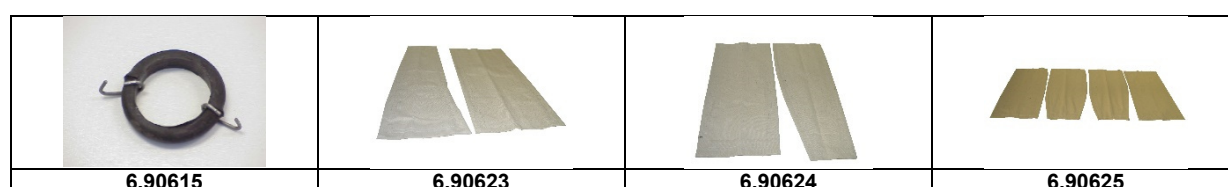

## Sitze Polster

Artikelnummer	Artikel	Type	Bruttopreis	Bild
6.90615	sitzgummi mit hacken		0.80	
6.90623	jutte einzelsitz 2 rundungen	2 cv 6	19.50	2
6.90624	jutte sitz 1 rundung	2 cv 6	19.50	1
6.90625	jutte bank vo set	2 cv 6	36.40	3
6.90626	jutte bank hi set	2 cv 6	37.80	4
6.91002	polster sitzbank vo skai	2 cv 6	145.00	3
6.91003	polster sitzbank hi skai	2 cv 6	154.00	4
6.91000	sitzpolster vo skai seith. geschl.	2 cv 6	145.00	3
6.91013	sitzbezug transat vo L	2 cv 6	99.00	2