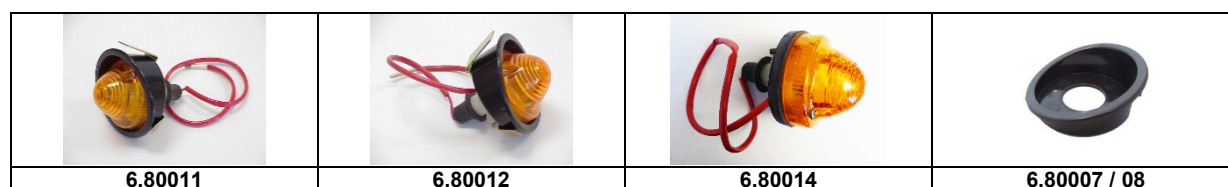

Blinker Rücklichter

Artikelnummer	Artikel	Type	Bruttopreis	Bild
6.88600	Oldtimer 6 Volt LED		198.00	
6.80011	blinker kompl. L		35.80	
6.80012	blinker kompl. R	2 cv 6	35.80	
6.80014	blinker vorne	2 cv 6	34.40	
6.80015	blinkerglas v	2 cv 6	7.70	
6.80007	blinkerhalter schwarz v L		6.80	
6.80008	blinkerhalter schwarz v R		6.80	
6.80016	blinkerglas weiss	2 cv 6	7.30	
6.82021	rücklicht L	2 cv 6	59.50	
6.82022	rücklicht R	2 cv 6	59.50	
6.82011	rücklichtglas L	2 cv 6	35.00	
6.82012	rücklichtglas R	2 cv 6	35.00	
6.82023	abdeckung rücklicht innen		6.20	
6.82015	sockel grau L	2 cv 6	18.90	
6.82016	sockel grau R	2 cv 6	18.90	
6.82017	sockel schwarz L	2 cv 6	18.90	
6.82018	sockel schwarz R		18.90	
6.82029	gummi hinter rücklicht L + R		6.60	
6.85400	innenbeleuchtung	2 cv 6	42.00	
6.82030	rücklicht AK	AK	33.80	
6.82031	rücklichtglas rot AK	AK 400	9.80	
6.85401	innenbeleuchtung	AK 400	32.00