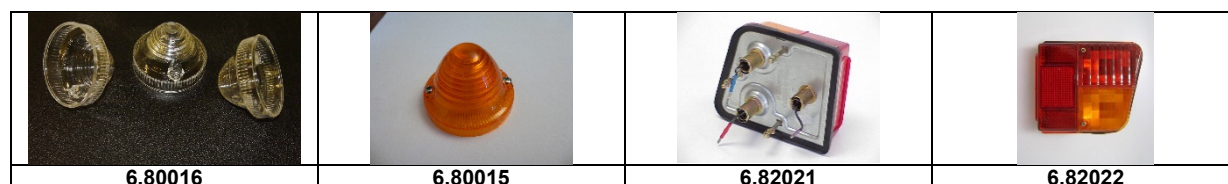

Blinker Rücklichter

Artikelnummer	Artikel	Type	Bruttopreis	Bild
6.88600	Oldtimer 6 Volt LED		198.00	
6.80011	blinker kompl. L		35.80	
6.80012	blinker kompl. R	2 cv 6	35.80	
6.80014	blinker vorne	2 cv 6	34.40	
6.80015	blinkerglas v	2 cv 6	7.70	
6.80007	blinkerhalter schwarz v L		6.80	
6.80008	blinkerhalter schwarz v R		6.80	
6.80016	blinkerglas weiss	2 cv 6	7.30	
6.82021	rücklicht L	2 cv 6	59.50	
6.82022	rücklicht R	2 cv 6	59.50	
6.82011	rücklichtglas L	2 cv 6	35.00	
6.82012	rücklichtglas R	2 cv 6	35.00	
6.82023	abdeckung rücklicht innen		6.20	
6.82015	sockel grau L	2 cv 6	18.90	
6.82016	sockel grau R	2 cv 6	18.90	
6.82017	sockel schwarz L	2 cv 6	18.90	
6.82018	sockel schwarz R		18.90	
6.82029	gummi hinter rücklicht L + R		6.60	
6.85400	innenbeleuchtung	2 cv 6	42.00	
6.82030	rücklicht AK	AK	33.80	
6.82031	rücklichtglas rot AK	AK 400	9.80	
6.85401	innenbeleuchtung	AK 400	32.00