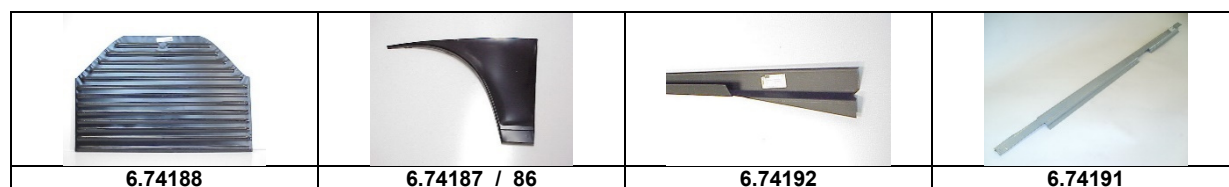

Blechteile Diane

Artikelnummer	Artikel	Type	Bruttopreis	Bild
6.74188	kofferraumblech Diane	Dyane	85.60	
6.74187	dreieckblech Diane R	Dyane	33.10	
6.74186	dreieckblech Diane L	Dyane	33.10	
6.74141	kofferraummulde	Dyane	309.00	
6.74191	schweller Diane L	Dyane	33.30	
6.74192	schweller Diane R	Dyane	33.30	
6.74113	kotflügel innen L NOS	Dyane	63.00	
6.74114	kotflügel innen R NOS	Dyane	63.00	
6.74185	pedalboden Acadiane	Dyane	129.00	
6.74310	sitzbank kompl Diane	Dyane	310.00	
6.54210	gummidichtung auf kotflügel Diane (Paar)		32.00	
6.74243	profil A und C säule 500 mm Diane		82.80	
6.74244	motorhaubenscharnier Diane		25.20	
6.74311	fontscheibenrahmen aussen Diane Acadiane		96.60	
6.74340	seitenwand pedalboden L		40.00	
6.74341	seitenwand pedalboden R		40.00	
6.74245	sitzkasten unten endblech R		39.20	
6.74246	sitzkasten unten endblech L		39.20	
6.74342	innenkotflügel Dyane L		138.60	
6.74343	innenkotflügel Dyane R		138.60