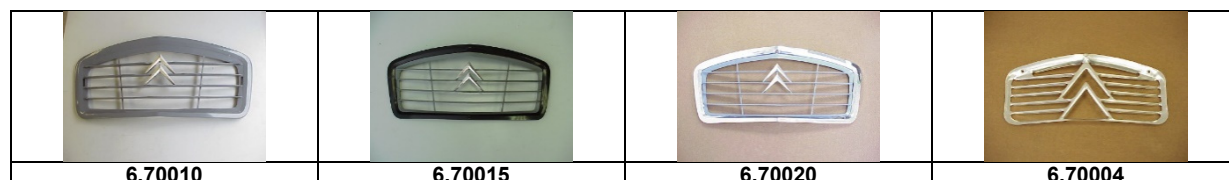

Kühlergrill Kühlung

Artikelnummer	Artikel	Type	Bruttopreis	Bild
6.70010	kühlergrill grau	2 cv 6	46.20	
6.70015	kühlergrill rand schwarz	2 cv 6	52.50	
6.70020	kühlergrill rand verchromt	2 cv 6	49.00	
6.70004	kühlergrill 1. Mod	2 cv 6	53.00	
6.70005	kühlergrill altes Mod.	2 cv	55.00	
6.70110	fliegengitter	2 cv 6	17.50	
6.70210	winterschutz grill plastik	2 cv 6	20.90	
6.70209	wintermantel alu grill	2 cv 6	39.10	
6.70014	kühlergrill schwarz	2 cv 6	49.50	
6.70050	kühlergrill plastik	Diane	126.50