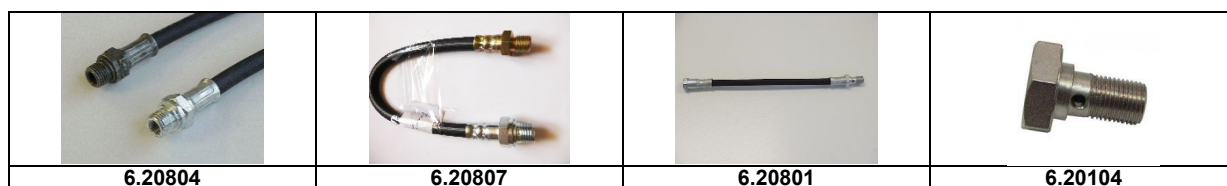

Bremsen alte Modelle

Artikelnummer	Artikel	Type	Bruttopreis	Bild
6.20101	bremszylinder v -> 63	2 cv	49.00	
6.20102	bremszylinder v 63 - 67	2 cv	49.00	
6.20103	bremszylinder v 72 - 73	2 cv	49.00	
6.20119	bremszylinder hi -> 63 10x100	2 cv	49.00	
6.20121	bremszylinder hi 63 - 67	2 cv	49.00	
6.20307	hauptbremszylinder -> 63	2 cv 6	114.80	
6.20114	staubmanschette bremszyl hi	2 cv	2.50	
6.20308	hauptbremszylinder 63 - 67	2 cv	99.00	
6.20309	hauptbremszylinder 72 - 73	2 cv	99.00	
6.20313	hauptbremszylinder LHM Ami8		168.00	
6.20802	bremssschlauch 2 cv 310 mm	2 cv	26.00	A11
6.20803	bremssschlauch 2 cv 280 mm	2 cv	21.30	B1
6.20804	bremssschlauch 2 cv 304 mm	2 cv	26.00	B7
6.20807	bremssschlauch v Ami6 335 mm		28.40	
6.20801	bremssschlauch 2 cv 285 mm		26.00	A5
6.20104	schraube bremszyl.leitung		16.50	
6.20105	schraube bremsleit. Bremssschlauch		16.50	
6.20106	leitungsverbinder		16.20	A9
550878G	bremsflüssigkeitsbehälter		45.90	
6.20810	bremsleitung RBZ vR bis verteiler	2 cv	21.90	B8