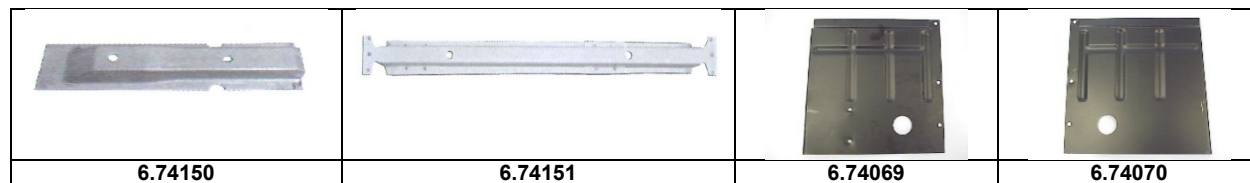

## Blechteile 2cv 6

Artikelnummer	Artikel	Type	Bruttopreis	Bild
6.74121	verstärkung hi	2 cv 6	6.20	
6.74089	bodenblech aussen v L	2 cv 6	31.00	36
6.74090	bodenblech aussen v R	2 cv 6	31.00	
6.74100	blech neben schweller L	2 cv 6	12.20	24
6.74101	blech neben schweller R	2 cv 6	12.20	24
6.74104	sitzbankecke innen	2 cv 6	91.00	
6.74036	blech schweller sitzauflage hL	2 cv 6	24.10	23
6.74037	blech schweller sitzauflage hR	2 cv 6	24.10	23
6.74111	blech unter rückbank kompl	2 cv 6	299.00	21
6.74081	Blech rep unter Sitzbank hi		89.10	
6.74065	bodenblech L	2 cv 6	88.00	
6.74066	bodenblech R	2 cv 6	88.00	
6.74149	verstärkung bodenblech vorne		11.40	
6.74150	verstärkung bodenblech hinten		11.40	
6.74151	verstärkung bodenblech längs		25.60	
6.74069	bodenblech vorne L	2 cv 6	38.40	
6.74070	bodenblech vorne R	2 cv 6	38.40	
6.54041	stopfen bodenbleche 44 mm	2 cv 6	4.80	
6.54045	stopfen bodenblech gummi		3.20	