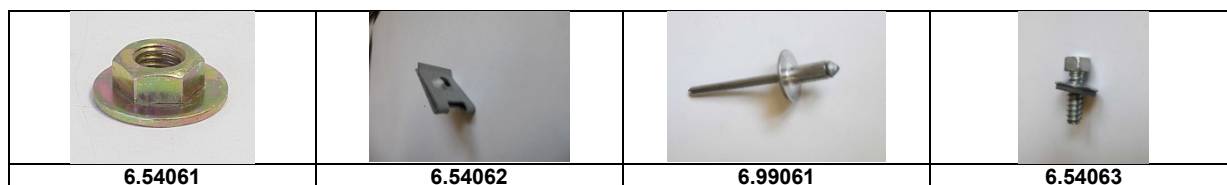

Verbrauchsmaterial

Artikelnummer	Artikel	Type	Bruttopreis	Bild
6.54043	stopfen hohlraumverschluss	2 cv 6	0.50	
6.54054	klemmmutter kotflügel hi	2 cv 6	0.40	
6.54057	haltegummi kotflügel vorne		6.50	
6.54059	kotflügelschrauben hi M5 x 25		0.50	
6.54061	kotflügelmutter	2 cv 6	5.30	
6.54062	niete für dach		0.70	
6.99061	nieten kotschutzlappen hi		0.60	
6.54063	schrauben kotflügel hi innen	2 cv 6	0.90	
6.54101	schlauchbride 70 - 90 mm	2 cv 6	2.40	
6.54102	schlauchbride 50 - 70 mm		2.10	
6.54103	schlauchbride 40 - 60 mm		2.00	
585770	schlauchbride 11 - 17 mm		3.40	
6.54109	schlauchbride 8-16		1.60	
6.54104	schlauchbride 11 - 13 mm		1.40	
6.90654	schraube zu druckknopf inox		0.40	
6.91402	motoroel 1 Lt 20 W 50		11.00	
6.91408	motoroel 5 Lt 20 W 50		40.00	
6.91410	motorenoel 1 Lt 15W - 40		11.00	
6.91403	bremsflüssigkeit Dot4 0.5 Lt		8.00	
6.91409	bremsflüssigkeit Dot 4 0.25 Lt		6.90	
6.91404	bremsflüssigkeit Dot 4 1 Lt		14.00	
6.91405	bremsflüssigkeit Dot kanister 4 Lt		49.00	
6.91401	LHM 1 Liter	2 cv 6	12.00	
6.91406	LHM 5 Liter	2 cv 6	45.00