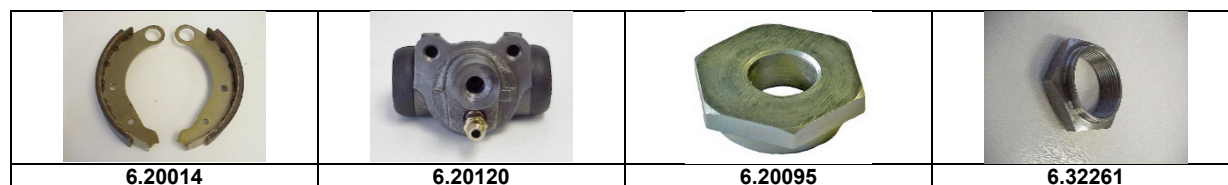

# Scheibenbremsen

Artikelnummer	Artikel	Type	Bruttopreis	Bild
6.20092	exzenter vorne handbremse	2 cv 6	5.30	7
6.28012	handbremskabel R	2 cv 6	17.70	4
6.28011	handbremskabel L	2 cv 6	17.90	4
6.20001	handbremshebel komplett	2 cv 6	127.10	1
6.28003	führung handbremse	2 cv 6	8.00	
6.28004	handbremsratsche	2 cv 6	49.60	
6.28002	befestigungsblech zu 6.28003	2 cv 6	6.70	
6.20203	halterung handbremsklotz R		5.10	
6.20204	halterung handbremsklotz L		5.10	
6.20088	halteklammer bremsklötze		13.10	34
6.20089	feder zwischen handbremsbetätigung		7.90	5
6.20231	schraube handbrems exzenter M9 x 34		4.70	9
6.54206	U-scheibe handbrems einstellung M9		2.00	
6.54205	klammer schaltung vergaser, handbremse		1.50	
6.54207	schraube handbrems einstellung M9 x 35		4.00	

## Scheibenbremsen

Artikelnummer	Artikel	Type	Bruttopreis	Bild
6.20014	bremsbacken hinten	2 cv 6	45.00	
6.20120	bremszylinder hinten LHM	2 cv 6	45.00	
6.20095	zenter hinten Stk.	2 cv 6	5.90	
6.20249	bremszylinder rep-satz LHM m O-ring	2 cv 6	6.10	
6.20096	bremsmontagesatz hi	2 cv 6	22.00	
6.20005	exzenter	2 cv 6	4.00	
6.20097	bremssteller hi	2 cv 6	6.30	20
6.20099	distanzstück hi bremsen	2 cv 6	5.20	
6.20003	sicherungsblech bremsen hi	2 cv 6	5.70	7
6.20006	achse bremssteller	2 cv 6	9.80	
6.20283	entlüfterschraube kappe	2 cv	1.30	
6.20004	bremsstellnockensatz hi pro nocken		17.80	