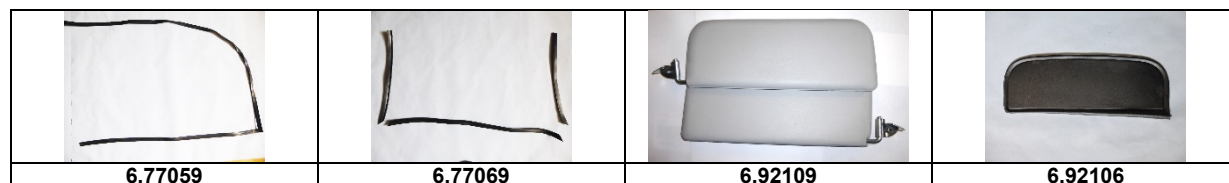

Carrosserieteile innen

Artikelnummer	Artikel	Type	Bruttopreis	Bild
6.90695	armaturen Brett grau L	2 cv 6	18.20	
6.90696	armaturen Brett grau R	2 cv 6	34.30	
6.92304	türverkleidung schwarz gr 4st	2 cv 6	163.40	
6.92305	türverkleidung set grau gross	2 cv 6	199.00	
6.92306	türverkleidung grau klein 4 st	2 cv 6	199.00	
6.92308	türverkleidung set schwarz klein	2 cv 6	199.00	
6.90694	verkleidung neben ablage L + R	2 cv 6	32.00	
6.77065	hecktüren gummi L + R AK Acadiane		33.10	
6.92400	hutablage hinter sitz	2 cv 6	44.80	
6.77058	türgummi vL für alte türen - 63		33.10	
6.77059	türgummi vR für alte türen - 63		33.10	
6.77069	heckklappengummi satz		23.00	
6.92109	sonnenblende L + R grau mit halter metal		107.50	
6.92106	sonnenblendehalterung altes modell		26.00	
804104	gummiknopf frontscheibenbed.		7.40	
6.77204	klemmmutter für türbänder		3.40	
6.77057	profil türe hi		14.00	
6.54209	gummi torpedoklappenrad		10.00	
6.66023	innenspiegel rep.satz		23.00	
6.77056	abdeckung scharnier türe h. grau		26.90	
6.77075	türgriffende plastik L		9.20