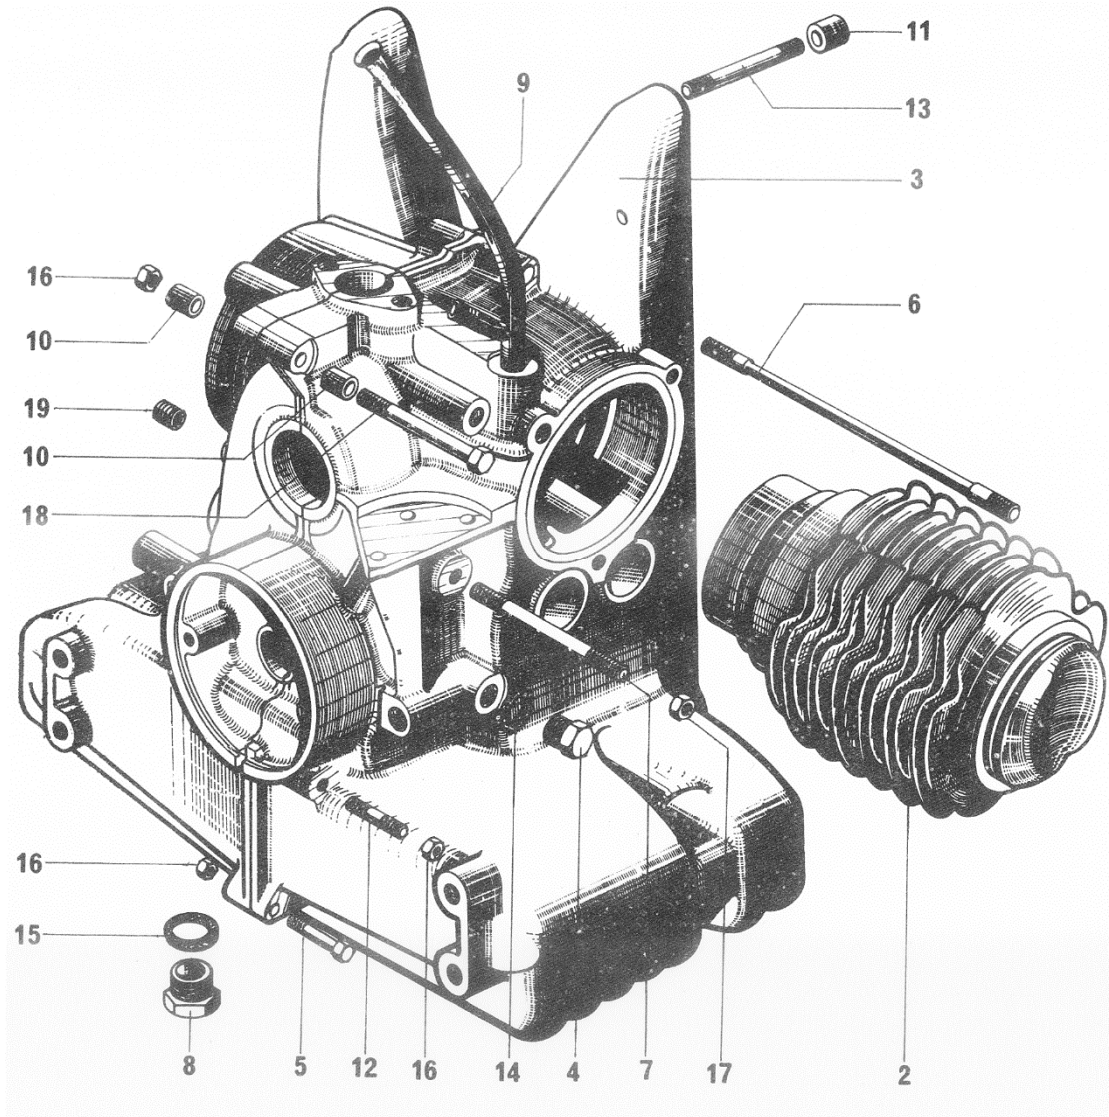

6.02307	6.02309	6.02310	6.17035