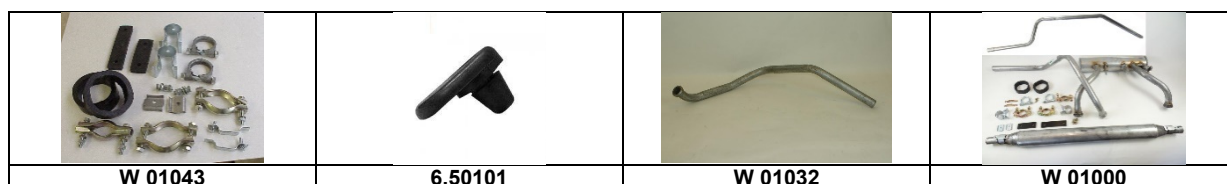

# Auspuff

Artikelnummer	Artikel	Type	Bruttopreis	Bild
W 01000	auspuffanlage komplet 2 cv 6	2 cv 6	189.00	
W 01043	auspuffmontageset	2 cv 6	37.80	
6.50101	anschlag chassis endrohr auspuff		6.30	
W 01032	radbogen Ami 8	Ami 8	21.40	5
W 52737	auspuffhalterung hi aussen edelstahl	2 cv 6	10.90	5
W 52738	auspuffhalterung vorne edelstahl	2 cv 6	9.60	5
W 52736	auspuffhalterung hi innen edelstahl		9.60	6
W 01005	quertopf 1 ausgang beifahrerseite	Ami 6	119.00	
W 01012	längstopf altes mod	2 cv	66.40	
W 82549	bride guss 49 mm	2 cv 6	13.70	6
W 82550	bride guss 47 mm	2 cv 6	13.70	7
W 01016	mittelschalldämpfer Ami 6	Ami 6	72.90	
W 01025	radogen ami 6	Ami 6	23.20	5
6.99030	mutter M7 kupfer		1.20	
W 01020	Quertopf Edelstahl		233.70	3
W 01009	radbogen chromstahl		69.30	5
W 01015	langstopf edelstahl		139.00	
W 01013	endrohr 2 cv edelstahl	2 cv 6	82.90	3
W 01014	endrohr AK edelstahl	AK 400	36.90	
W 00009	endrohr AZAM		29.00	