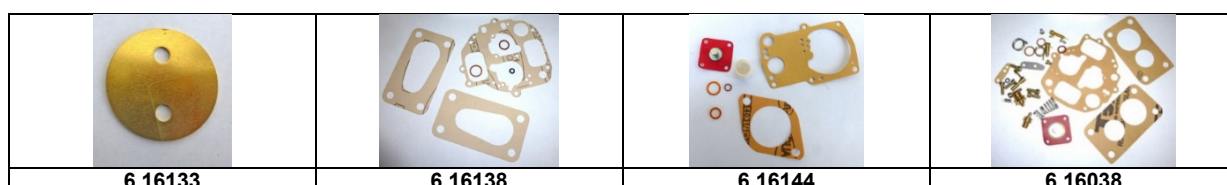

Vergaser Luftfilter

Artikelnummer	Artikel	Type	Bruttopreis	Bild
6.54205	klammer schaltung vergaser, handbremse		1.50	
6.16055	klammer gasgestänge		7.40	
6.16056	O ring beschleunigerdüse		1.00	
6.16004	unterdruckdose		72.80	
6.16057	membran beschleunigerpumpe runder V		9.90	
6.16058	vergasersockeldichtung papier 1 rohr		3.50	
6.16063	leerlauf luftdüse ovaler vergaser		9.30	
6.16113	schwimmernadelventil 425 ccm		10.30	
6.16122	vergaserdüse 425 ccm 40		8.50	
6.16128	vergaserdichtsatz 26/35 CSIC SCIC		38.70	
6.16129	drosselklappenachse 30 32 34 PICS		25.90	
6.16133	drosselklappe 35 mm 26/35 CSIC		13.50	
6.16138	vergaserdichtsatz 26/28/35 CSIC SCIC		18.30	
6.16144	vergaserdichtsatz 40PICS 3 PICS		28.40	
6.16038	vergaser dichtsatz 26/35 gross		71.60	
6.16044	gaspedal altes modell		28.90	
6.16007	vergaserfuss dichtung papier oval		3.50	
6.16019	schlauch luftfilter - vergaser Ami8	Ami 8	52.40	
6.16039	luftschlauch vergaser oval Dyane Acad	Diane	29.70