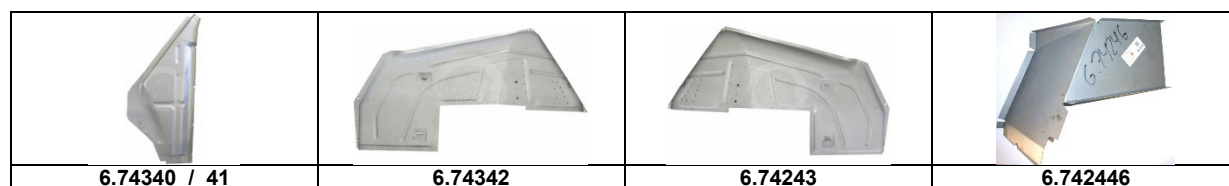

Blechteile Diane

Artikelnummer	Artikel	Type	Bruttopreis	Bild
6.74188	kofferraumblech Diane	Dyane	85.60	
6.74187	dreieckblech Diane R	Dyane	33.10	
6.74186	dreieckblech Diane L	Dyane	33.10	
6.74141	kofferraummulde	Dyane	309.00	
6.74191	schweller Diane L	Dyane	33.30	
6.74192	schweller Diane R	Dyane	33.30	
6.74113	kotflügel innen L NOS	Dyane	63.00	
6.74114	kotflügel innen R NOS	Dyane	63.00	
6.74185	pedalboden Acadiane	Dyane	129.00	
6.74310	sitzbank kompl Diane	Dyane	310.00	
6.54210	gummidichtung auf kotflügel Diane (Paar)		32.00	
6.74243	profil A und C säule 500 mm Diane		82.80	
6.74244	motorhaubenscharnier Diane		25.20	
6.74311	fontscheibenrahmen aussen Diane Acadiane		96.60	
6.74340	seitenwand pedalboden L		40.00	
6.74341	seitenwand pedalboden R		40.00	
6.74245	sitzkasten unten endblech R		39.20	
6.74246	sitzkasten unten endblech L		39.20	
6.74342	innenkotflügel Dyane L		138.60	
6.74343	innenkotflügel Dyane R		138.60