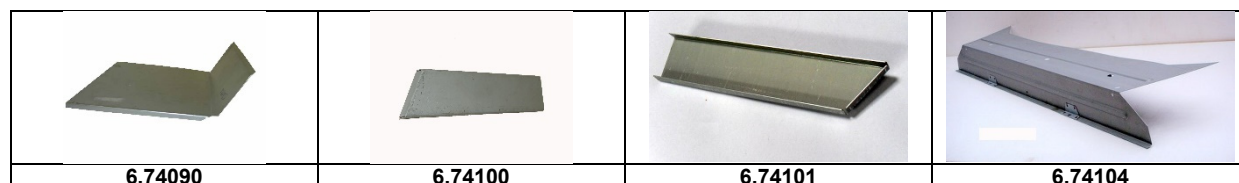

Blechteile 2cv 6

Artikelnummer	Artikel	Type	Bruttopreis	Bild
6.74121	verstärkung hi	2 cv 6	6.20	
6.74089	bodenblech aussen v L	2 cv 6	31.00	36
6.74090	bodenblech aussen v R	2 cv 6	31.00	
6.74100	blech neben schweller L	2 cv 6	12.20	24
6.74101	blech neben schweller R	2 cv 6	12.20	24
6.74104	sitzbankecke innen	2 cv 6	91.00	
6.74036	blech schweller sitzauflage hL	2 cv 6	24.10	23
6.74037	blech schweller sitzauflage hR	2 cv 6	24.10	23
6.74111	blech unter rückbank kompl	2 cv 6	299.00	21
6.74081	Blech rep unter Sitzbank hi		89.10	
6.74065	bodenblech L	2 cv 6	88.00	
6.74066	bodenblech R	2 cv 6	88.00	
6.74149	verstärkung bodenblech vorne		11.40	
6.74150	verstärkung bodenblech hinten		11.40	
6.74151	verstärkung bodenblech längs		25.60	
6.74069	bodenblech vorne L	2 cv 6	38.40	
6.74070	bodenblech vorne R	2 cv 6	38.40	
6.54041	stopfen bodenbleche 44 mm	2 cv 6	4.80	
6.54045	stopfen bodenblech gummi		3.20