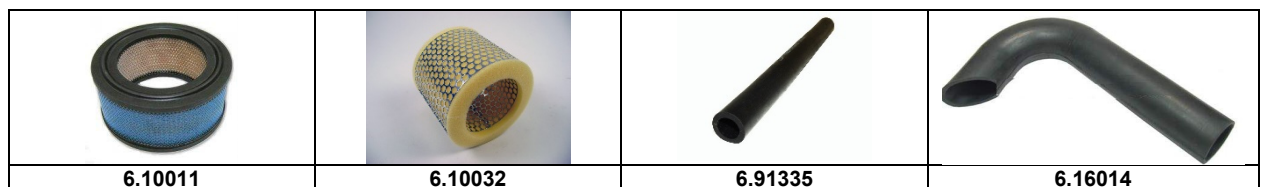

Vergaser Luftfilter

Artikelnummer	Artikel	Type	Bruttopreis	Bild
6.10025	luftfilter ab 78 nur einsatz	2 cv 6	18.20	3
6.10031	luftfilter mit deckel	2 cv 6	32.40	2
6.10020	luftfilter schaumstoff	2 cv 6	5.90	5
6.10011	luftfilter modell mit blechgehäuse		49.20	
6.10032	luftfilter Ami	Ami	21.00	
6.91335	schlauch einfüllst - luftfilter	2 cv 6	7.50	
6.16014	ansaugschlauch vor luftfiltergehäuse	2 cv 6	38.50	
6.10035	luftfilter mit gehäuse	2 cv 6	135.00	
6.10060	luftfilter Ami Super		26.90	
6.10005	luftfilter alt mit deckel metall gehäuse		21.60	
6.16002	luftansaugschlauch vergaser	2 cv 6	21.70	
6.08001	vergaser 1.rohr	2 cv 6	299.00