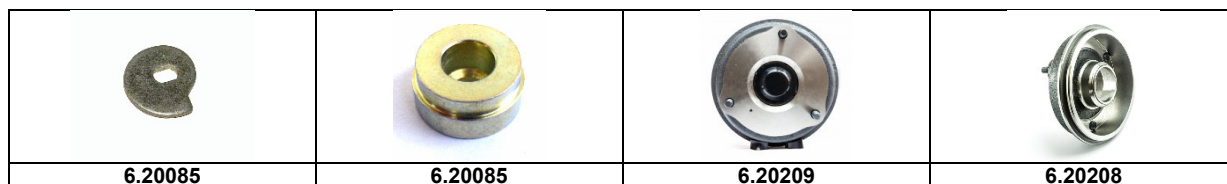

Bremsen Trommeln

Artikelnummer	Artikel	Type	Bruttopreis	Bild
6.20123	bremszylinder hi LHM 10 mm anschluss	Ami	55.00	
6.20283	entlüfterschraube kappe		1.20	
6.20004	bremsstellnockensatz hi pro nocken		17.80	
6.20099	distanzstück hi bremsen	2 cv 6	5.20	
6.20208	bremstrommeln hinten 180 mm		95.90	
6.20085	zenter bremsen hi satz		12.80	
6.20209	bremstrommel hinten inkl neuem radlager		159.20