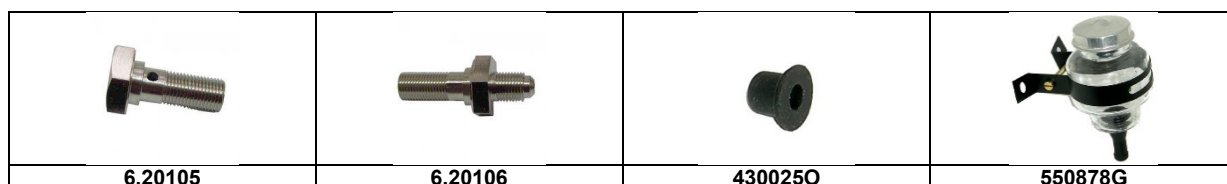

Bremsen alte Modelle

Artikelnummer	Artikel	Type	Bruttopreis	Bild
6.20101	bremszylinder v -> 63	2 cv	49.00	
6.20102	bremszylinder v 63 - 67	2 cv	49.00	
6.20103	bremszylinder v 72 - 73	2 cv	49.00	
6.20119	bremszylinder hi -> 63 10x100	2 cv	49.00	
6.20121	bremszylinder hi 63 - 67	2 cv	49.00	
6.20307	hauptbremszylinder -> 63	2 cv 6	114.80	
6.20114	staubmanschette bremszyl hi	2 cv	2.50	
6.20308	hauptbremszylinder 63 - 67	2 cv	99.00	
6.20309	hauptbremszylinder 72 - 73	2 cv	99.00	
6.20313	hauptbremszylinder LHM Ami8		168.00	
6.20802	bremssschlauch 2 cv 310 mm	2 cv	26.00	A11
6.20803	bremssschlauch 2 cv 280 mm	2 cv	21.30	B1
6.20804	bremssschlauch 2 cv 304 mm	2 cv	26.00	B7
6.20807	bremssschlauch v Ami6 335 mm		28.40	
6.20801	bremssschlauch 2 cv 285 mm		26.00	A5
6.20104	schraube bremszyl.leitung		16.50	
6.20105	schraube bremsleit. Bremssschlauch		16.50	
6.20106	leitungsverbinder		16.20	A9
550878G	bremsflüssigkeitsbehälter		45.90	
6.20810	bremsleitung RBZ vR bis verteiler	2 cv	21.90	B8