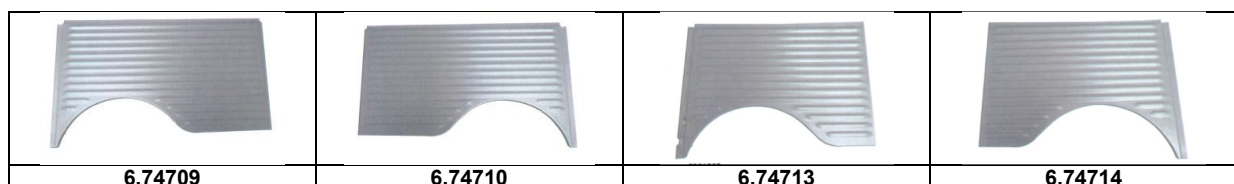

Blech AK 400

Artikelnummer	Artikel	Type	Bruttopreis	Bild
	siehe auch Carrosserie 2 cv 6			
6.74751	bodenblech L AK	AK 400	118.00	
6.74752	bodenblech R AK	AK 400	118.00	
6.74753	bodenblech L AZU		102.20	
6.74754	bodenblech R AZU		102.20	
6.74759	schweller AK L		69.20	
6.74760	schweller AK R		69.20	
6.74737	kotflügel hi L AK	AK 400	112.50	
6.74738	kotflügel hi R AK	AK 400	112.50	
6.74709	kotflügel AZU hi L lang	AZU	139.10	40
6.74710	kotflügel AZU hi R lang	AZU	139.10	41
6.74713	kotflügel AZU hi L kurz		102.20	
6.74714	kotflügel AZU hi R kurz		102.20