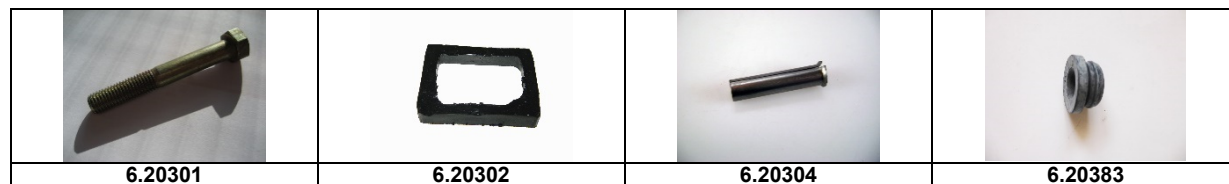

Scheibenbremsen

Artikelnummer	Artikel	Type	Bruttopreis	Bild
6.22110	bremssklötze	2 cv 6	32.00	3
6.22111	bremssklötze v freda	2 cv 6	43.00	3
6.22217	handbremsbeläge	2 cv 6	19.60	28
6.24010	bremsscheiben	2 cv 6	49.00	24
6.20200	bremssattel L + R neu	2 cv 6	155.00	10
6.20235	bremssattel rep. satz pro zange	2 cv 6	8.50	
6.20111	bremssattel dichtung	2 cv 6	2.80	25
6.20230	bremssattel kolben	2 cv 6	22.10	13
6.20236	entlüfterschraube bremssattel	2 cv 6	3.90	12
6.20263	luftschlauch s - bremssattel	2 cv 6	4.90	27
6.20320	hauptbremszylinder LHM	2 cv 6	160.00	
6.20301	schraube für hauptbremszylinder	2 cv 6	8.80	
6.20302	dichtung hauptbremszylinder	2 cv 6	7.00	
6.20304	hülse hauptbremszylinder	2 cv 6	5.30	
6.20383	stopfen für HBZ-gefäß, PL alle	2 cv 6	3.80	
6.20381	rep. satz HBZ 82-	2 cv 6	16.00	
6.91401	LHM 1 Liter		12.40	
6.91406	LHM 5 Liter		50.60	
6.20094	bremssattel flüssigkeitsgefäß	2 cv 6	52.70	
6.20202	distanzstück bei bremssattel	2 cv 6	2.90	26