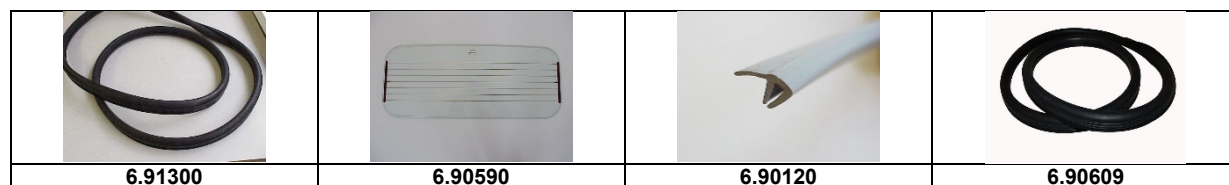

Scheiben

Artikelnummer	Artikel	Type	Bruttopreis	Bild
6.67010	frontscheibe klar		91.00	7
6.91300	frontscheibengummi 2cv	2 cv 6	50.40	8
6.90590	heckscheibenheizung	2 cv 6	72.00	3
6.90609	scheibengummi 3 fenster	2 cv 6	37.80	5