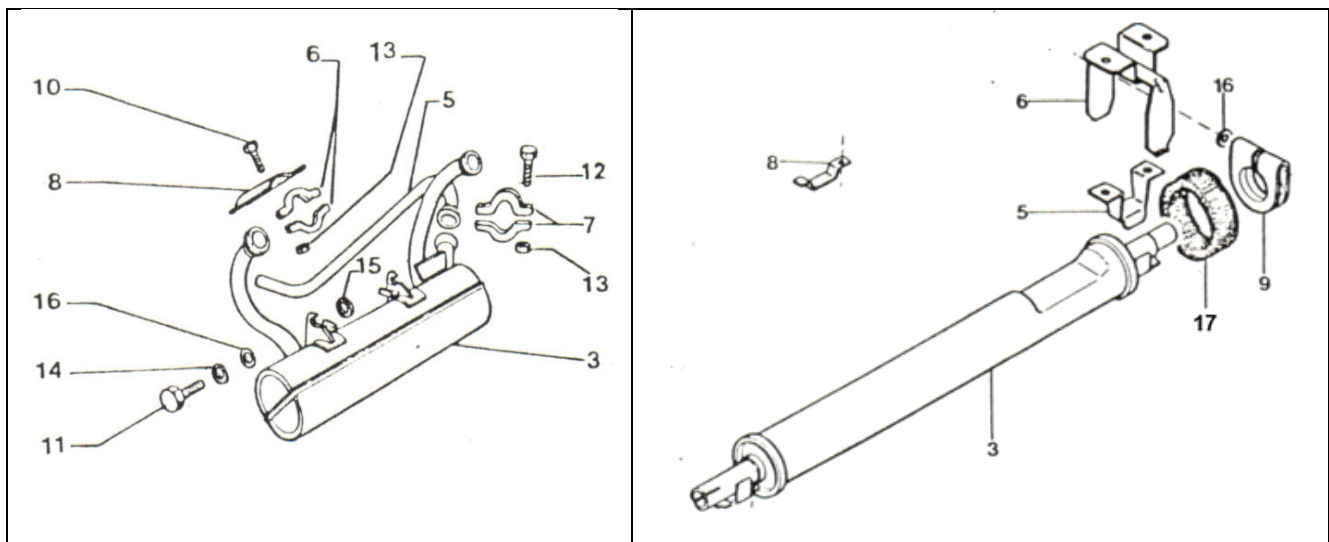

Auspuff

Artikelnummer	Artikel	Type	Bruttopreis	Bild
6.74094	auspuffhalterung kotflügel hi INOX		13.30	
W 82304B	bügelbride 36 mm		2.90	9
W 01017	radbogen rechts		49.00	
W 15008	endrohr Ami 6		37.60	
W 01007	auspufftopf vorne Ami 6		189.90	
W 82336	bügelbriede 36 mm INOX		9.60	
W 01044	auspuffmontageset klein		29.80