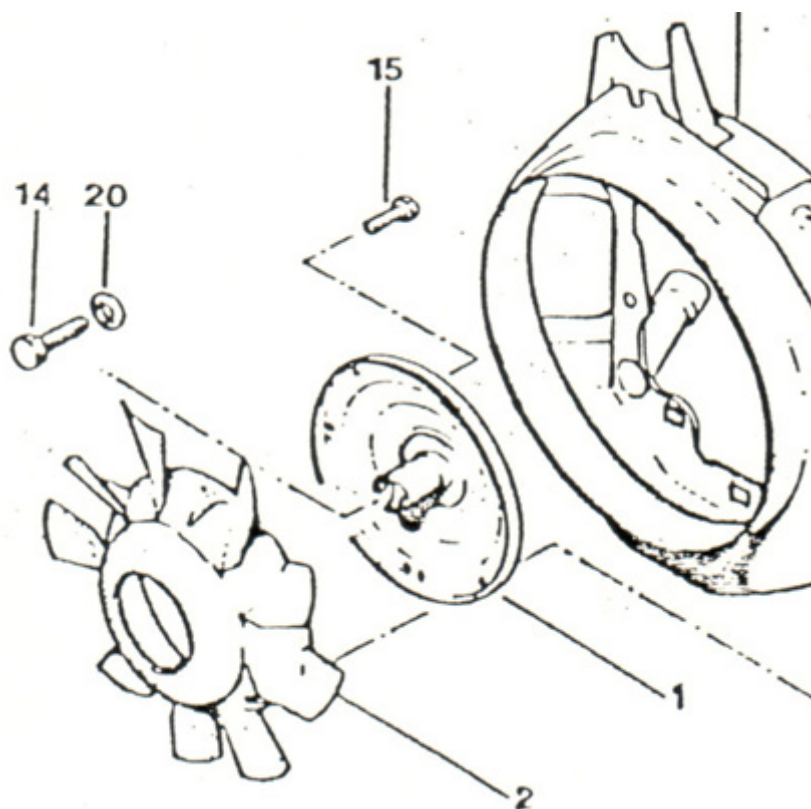

Ventilator

Artikelnummer	Artikel	Type	Bruttopreis	Bild
6.62310	ventilator	2 cv 6	22.00	2
6.44244	gummi vor zündung gross	2 cv 6	19.60	
6.44245	gummi vor zündung klein	2 cv 6	16.20	
6.62410	ventilator pulli bessere qualität	2 cv 6	72.80	1
6.62013	schraube ventilator pully		3.60	15
6.62409	schraube ventilator		5.00	14
6.62320	schutzgitter ventilator	2 cv 6	85.10	

6.62310	6.62410	6.62409	6.44244

6.44245	6.62013	6.62320