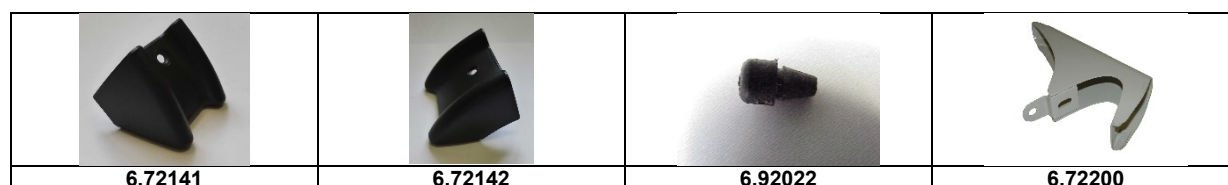

Stosstangen

Artikelnummer	Artikel	Type	Bruttopreis	Bild
6.72201	stosstangen gummi v schwarz	2 cv	45.00	
6.72202	stosstangen gummi v grau	2 cv	45.00	
6.72203	zierleiste stosstange altes Mo	2 cv	33.40	
6.72206	zierleiste stosstange v mitte	2 cv	33.40	
6.72207	zierleiste stosstange hinten a	2 cv	33.40	
6.72208	plakette stosstange hi alte m	2 cv	16.40	
6.72210	stosstangenhorn	2 cv 6	45.10	
6.72211	stosstangenhorn charleston	Charleston	46.00	
6.72212	stosstangenhorn chromstal	2 cv 6	101.10	
6.72214	stosstangen gummi hi grau	2 cv	42.60	
6.72220	stosstangenhorn chrom	Acadiane	39.00	
6.72310	gummi zu stosstangenhorn	2 cv 6	12.30	
6.72320	puffer stosstangenhorn	Diane	13.90	
6.91323	anschlaggummi stosstange	2 cv 6	3.40	
6.92022	gummi klein motorhaube	2 cv 6	1.30	
6.72140	stosstangengummi hi schwarzschmal	2 cv 6	45.00	
6.72141	stosstangenende vorne plast.	2 cv 6	16.50	
6.72142	stosstangenende hi breit	2 cv 6	16.70