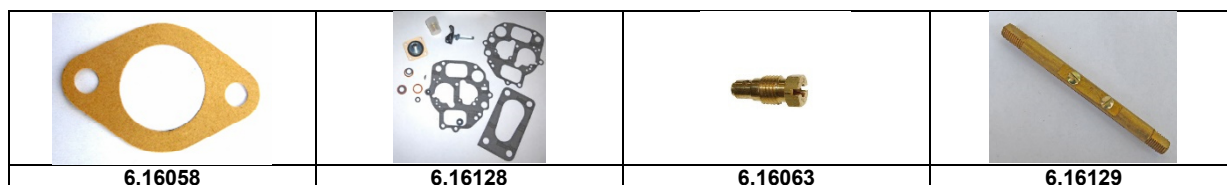

Vergaser Luftfilter

Artikelnummer	Artikel	Type	Bruttopreis	Bild
6.54205	klammer schaltung vergaser, handbremse		1.50	
6.16055	klammer gasgestänge		7.40	
6.16056	O ring beschleunigerdüse		1.00	
6.16004	unterdruckdose		72.80	
6.16057	membran beschleunigerpumpe runder V		9.90	
6.16058	vergasersockeldichtung papier 1 rohr		3.50	
6.16063	leerlauf luftdüse ovaler vergaser		9.30	
6.16113	schwimmernadelventil 425 ccm		10.30	
6.16122	vergaserdüse 425 ccm 40		8.50	
6.16128	vergaserdichtsatz 26/35 CSIC SCIC		38.70	
6.16129	drosselklappenachse 30 32 34 PICS		25.90	
6.16133	drosselklappe 35 mm 26/35 CSIC		13.50	
6.16138	vergaserdichtsatz 26/28/35 CSIC SCIC		18.30	
6.16144	vergaserdichtsatz 40PICS 3 PICS		28.40	
6.16038	vergaser dichtsatz 26/35 gross		71.60	
6.16044	gaspedal altes modell		28.90	
6.16007	vergaserfuss dichtung papier oval		3.50	
6.16019	schlauch luftfilter - vergaser Ami8	Ami 8	52.40	
6.16039	luftschlauch vergaser oval Dyane Acad	Diane	29.70