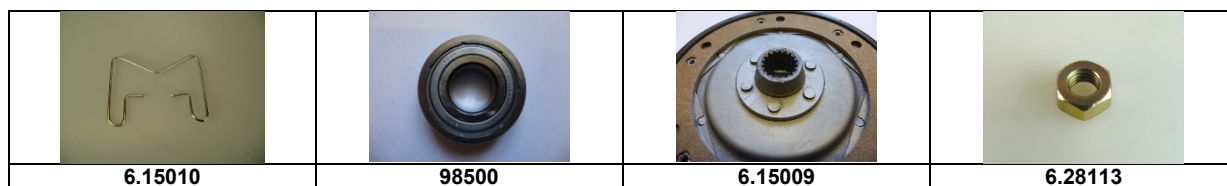

Kupplung

Artikelnummer	Artikel	Type	Bruttopreis	Bild
6.15032	federzugkupplungshebel	2 CV6	8.80	5
6.15010	halteklammer ausrücklager 70 - 82	2 cv 6	7.50	7
89500	lager fliehkraftkupplung	2 cv	13.40	
6.15009	kupplungsscheibe 4.66 - 6.75	2 cv 4	56.00	2
6.28113	mutter für kupplungskabel M 12 x 100		1.20	
6.15012	kunststoffführung ausrückachse		2.80	8
6.15018	kupplungsagregat -> 66	2 cv	165.00	1
6.54202	kontermutter kupplungsseil		1.20	
6.02054	rollenlager schwungscheibe		15.60	
6.15011	kupplungsscheibe -> 82		97.20	2
6.15017	achse ausrückgabel		11.80	6
6.15020	kupplungsscheibe 82>		93.80	2
6.15033	anlaufscheibe fliehkraftkupplungslager		13.60	
6.15034	sicherungsring fliehkraftkupplungslager		11.10	
6.15325	kupplungsset - 82 3 finger		189.00	1,2,3
6.15326	kupplungsset 82 -> mit gefederter k-schei		207.00	1,2,3
6.15342	kupplungsset	Ami Super	307.00	1,2,3