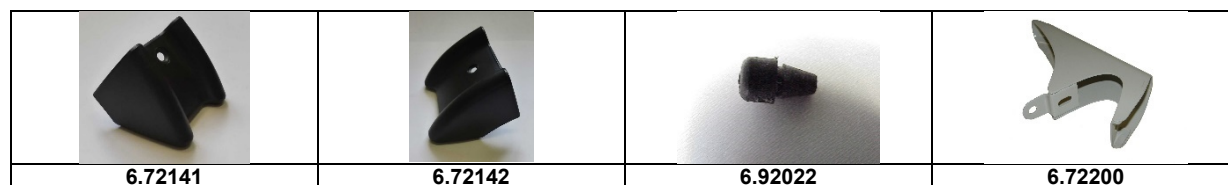

Stosstangen

Artikelnummer	Artikel	Type	Bruttopreis	Bild
6.54058	kreuzschrauben stossstange		2.60	
6.72005	stossstange altes mod -63	2 cv	269.00	
6.72006	stossstange hi altes mod.	2 cv	95.00	
6.72010	stossstange vorne	2 cv 6	72.00	
6.72012	stossstange hi schmal	2 cv 6	64.00	
6.72013	plastikband stossstange schmal	2 cv 6	4.90	
6.72014	plastikband stossstange breit	2 cv 6	6.90	
6.72015	stossstange hinten breit	2 cv 6	60.80	
6.72017	stossstange hi charleston	Charleston	83.70	
6.72019	stossstange vorne charleston	Charleston	83.70	
6.72035	stossstange hi chromstahl	2 cv 6	214.70	
6.72111	stossstangenhalter v links	2 cv 6	34.70	
6.72112	stossstangenhalter v rechts	2 cv 6	34.70	
6.72115	stossstangenhalterung schmal	2 cv 6	25.00	
6.72117	stossstangenhalterung hi	Dyane	21.00	
6.72120	stossstangenhalterung breit	2 cv 6	24.50	
6.72200	stossstangenhorn altes mod - 63	2 cv	50.50