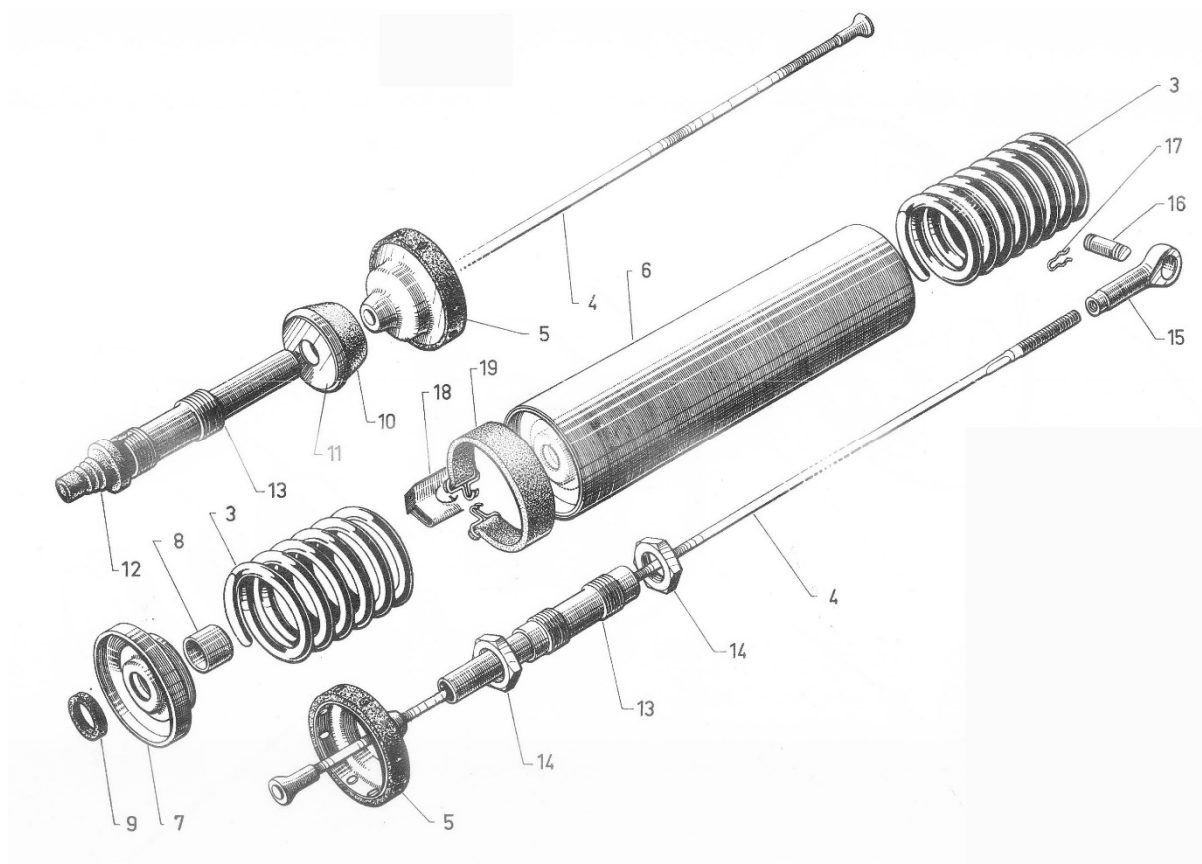

Federung

Artikelnummer	Artikel	Type	Bruttopreis	Bild
6.36402	hülse federung AK	AK 400	31.30	6
6.36410	feder hinten lang	2 cv 6	142.00	3
6.36429	endstück federtopfstange	2 cv	26.80	15
6.36427	endstück federtopf 6 eckig		19.10	15
6.36415	federtopf edelstahl leer	2 cv 6	178.80	6
6.36423	einstellmutter 50 mm	AK 400	14.00	14

6.36415	6.36402	6.36427	6.36429

6.36423