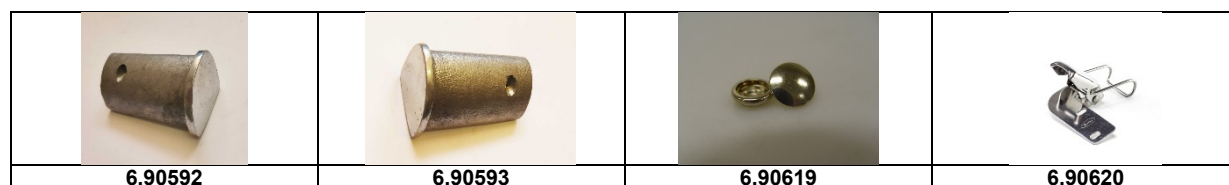

Dach

Artikelnummer	Artikel	Type	Bruttopreis	Bild
6.90660	sonnensegel orange weiss	2 cv 6	99.00	
6.90661	sonnensegel gelb weiss		98.00	
6.90591	querbalken dach vorne		44.00	
6.90592	dachecken vorne alu glänzend L		24.50	
6.90593	dachecken vorne alu glänzend R		24.50	
6.90619	druckknopf dachbündel		5.00	
6.90620	dachverschluss vorne INOX Paar		33.80	
6.54120	schraube dach ecken M4 x 10		0.80	
6.90618	dachbündel schwarz		4.00	
6.90640	heckklappenleiste mit logo		26.50	
6.90608	dachgriff befestigungsblech INOX		3.50