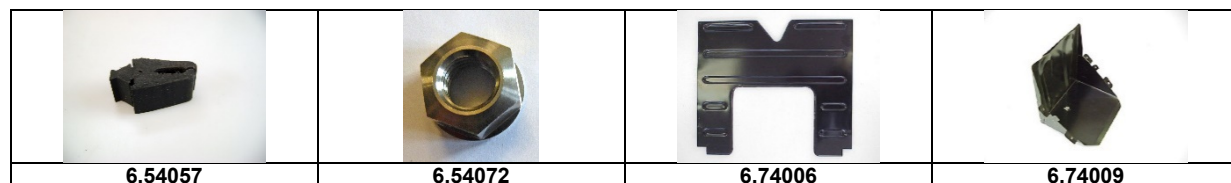

Blechteile 2cv 6

Artikelnummer	Artikel	Type	Bruttopreis	Bild
6.74027	dreieckblech L bei kotflügel	2 cv 6	60.80	
6.74028	dreieckblech R bei kotflügel	2 cv 6	60.80	
6.74023	kotflügel vorne links	2 cv 6	210.00	
6.74024	kotflügel vorne rechts	2 cv 6	210.00	
6.74006	blech unter motor - 6.82	2 cv 6	51.30	
6.54095	gummi zu haken		2.30	
6.54096	haken dreieckblech		3.00	
6.54061	kotflügelmutter	2 cv 6	6.20	
6.54072	kotflügelmutter INOX		4.90	
6.74011	batteriekasten INOX	2 cv 6	49.90	
6.60475	motorhaubenschloss	2 cv 6	64.00	
6.60465	schloss motorhaubenareterung	2 cv 6	16.20	
6.74010	batteriehalterung inox	2 cv 6	24.90	
6.54057	haltegummi kotflügel vorne	2 cv 6	6.20	
6.44220	hacken batteriehalter kompl. Paar		16.30	
6.74009	batteriekasten 2 cv		49.00	
6.74038	replech innen kotflügel vL		21.00	
6.74039	replech innen kotflügel vR		21.00	
6.74085	scheinwerferträger neues Mod			
6.74250	motorhaube 2 cv original		1100.00