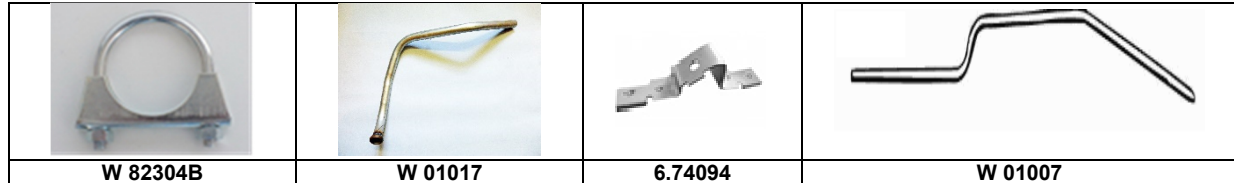

Auspuff

Artikelnummer	Artikel	Type	Bruttopreis	Bild
6.74094	auspuffhalterung kotflügel hi INOX		13.30	
W 82304B	bügelbride 36 mm		2.90	9
W 01017	radbogen rechts		49.00	
W 15008	endrohr Ami 6		37.60	
W 01007	auspufftopf vorne Ami 6		189.90	
W 82336	bügelbriede 36 mm INOX		9.60	
W 01044	auspuffmontageset klein		29.80