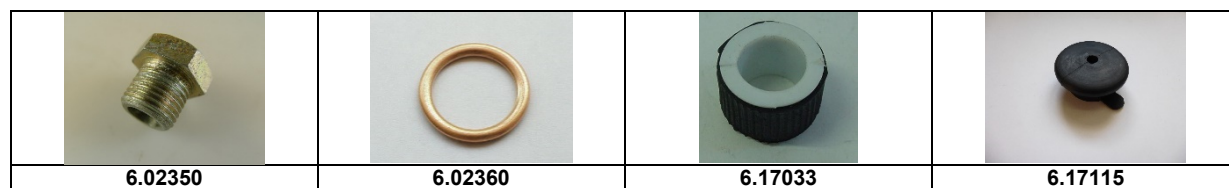

Artikelnummer	Artikel	Type	Bruttopreis	Bild
6.02350	oelablassschraube	2 cv 6	3.60	32
6.02360	dichtung kupferscheibe 16 x 24 quetschdi	2 cv 6	0.40	25
6.17033	schaltgestängeführung	2 cv 6	3.30	
6.91412	getriebeoel 80W hypo 1 liter		14.00	
6.17115	gummikappe getriebedeckel	2 cv	9.00	
6.17100	getriebe rev. für scheibenbremsen Depot 500.00 CHF	2 cv 6	1460.00	
6.17101	getriebe rev. für trommelbremsen Depot 500.00 CHF	2 cv 6	1690.00	
6.02355	oelablassschraube mit magnet	2 cv 6	12.20	20
6.17116	gummikappe getriebedeckel hinten	2 cv	7.20	
6.17036	kugel schalthebel weiss		16.20	
6.17037	schaltkugel schwarz		14.80	
6.17038	Schaltknauf holz Citroenzeichen		29.50	
6.17039	schaltkugel grau mit chromring		15.70	
6.17044	schaltkugel aluminium poliert		20.30	
6.90167	stift schalthebel		7.30	
6.02363	oelzapfendichtung flach	2 cv 6	0.60	
6.17028	führung tachowellenritzel 2 cv 6	2 cv 6	41.80	18
6.17027	tachowellenritzel 2 cv 6	2 cv 6	42.20	17
6.54205	klammer schaltung vergaser, handbremse	2 cv 6	1.50	
6.17035	führung motor/getriebe	2 cv 6	6.80	
6.17023	tachowellenritzelmutter		24.20	
6.54119	getriebedeckel spez gewindebolzen		4.50	7
6.54212	kunststoffronzellen schaltgestängebefest		7.40	
6.04041	achswellensimmenring a Modell	2 cv	19.40	
6.04040	achswellensimmenring	2 cv 6	3.50	
6.17005	6 - lochdichtung	2 cv 6	1.70	9
6.17012	differenziallager	2 cv 6	33.10	11
6.17040	einstellscheibe differenzial 0.2	2 cv 6	17.60	9
6.17041	einstellscheibe differenzial 0.1	2 cv 6	17.60	9
6.17042	einstellscheibe differenzial 0.15	2 cv 6	17.60	9
6.17043	einstellscheibe differenzial 0.5	2 cv 6	17.60	9
6.17006	antriebswellenlager ausgang		32.20	
6.17051	getriebedichtsatz 6 locher bremsflansch		19.00	
6.28455	tachowelle Acadiane	Acadiane	22.00