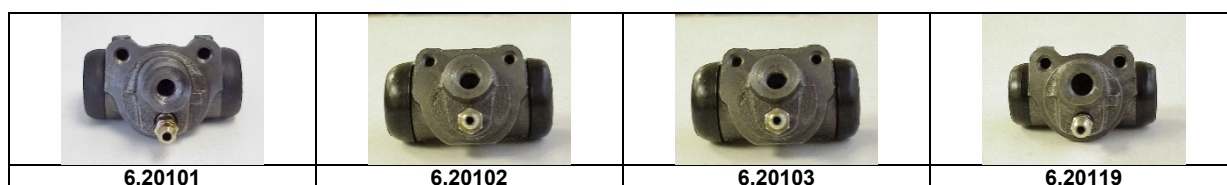

Bremsen alte Modelle

Artikelnummer	Artikel	Type	Bruttopreis	Bild
6.20101	bremszylinder v -> 63	2 cv	49.00	
6.20102	bremszylinder v 63 - 67	2 cv	49.00	
6.20103	bremszylinder v 72 - 73	2 cv	49.00	
6.20119	bremszylinder hi -> 63 10x100	2 cv	49.00	
6.20121	bremszylinder hi 63 - 67	2 cv	49.00	
6.20307	hauptbremszylinder -> 63	2 cv 6	114.80	
6.20114	staubmanschette bremszyl hi	2 cv	2.50	
6.20308	hauptbremszylinder 63 - 67	2 cv	99.00	
6.20309	hauptbremszylinder 72 - 73	2 cv	99.00	
6.20313	hauptbremszylinder LHM Ami8		168.00	
6.20802	bremssschlauch 2 cv 310 mm	2 cv	26.00	A11
6.20803	bremssschlauch 2 cv 280 mm	2 cv	21.30	B1
6.20804	bremssschlauch 2 cv 304 mm	2 cv	26.00	B7
6.20807	bremssschlauch v Ami6 335 mm		28.40	
6.20801	bremssschlauch 2 cv 285 mm		26.00	A5
6.20104	schraube bremszyl.leitung		16.50	
6.20105	schraube bremsleit. Bremssschlauch		16.50	
6.20106	leitungsverbinder		16.20	A9
550878G	bremsflüssigkeitsbehälter		45.90	
6.20810	bremsleitung RBZ vR bis verteiler	2 cv	21.90	B8