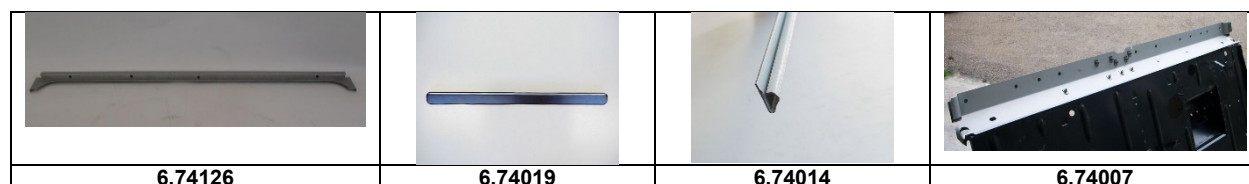

Blechteile 2cv 6

Artikelnummer	Artikel	Type	Bruttopreis	Bild
6.74056	pedalboden stehendes gaspedal	2 cv 6	109.90	27
6.74106	pedalboden neue ausführung	2 cv 6	105.00	27
6.74136	pedalboden unten 3- eck		76.50	
6.74107	gaspedalhalterung		10.10	
6.74013	haubenscharnier/wange		36.40	
6.74015	frontscheiberahmen	2 cv 6	324.00	34
6.74016	frontscheibenrahmen unten 16 cm	2 cv 6	75.20	34
6.74124	frontscheibenrahmen unten 5 cm hoch		77.00	
6.74126	frontscheibenrahmen unten innen	2 cv 6	81.70	
6.74019	torpedoklappe inkl gummi leist	2 cv 6	97.20	31
6.74167	torpedoklappe kompl. Inox		159.00	
6.74014	motorhaubenscharnier	2 cv 6	20.50	34
6.74007	blech unter windschutzscheibe innen	2 cv 6	66.70	
6.74020	gummi torpedoklappe	2 cv 6	18.00	39
6.74122	fliegengitter torpedokl.	2 cv 6	85.10	36
6.74021	zierstab torpedoklappe	2 cv 6	22.00	37
6.74218	lufteinlass stirnwand L		82.40	
6.74217	lufteinlass stirnwand R		36.20	
6.54204	bolzen torpedoklappe		3.30