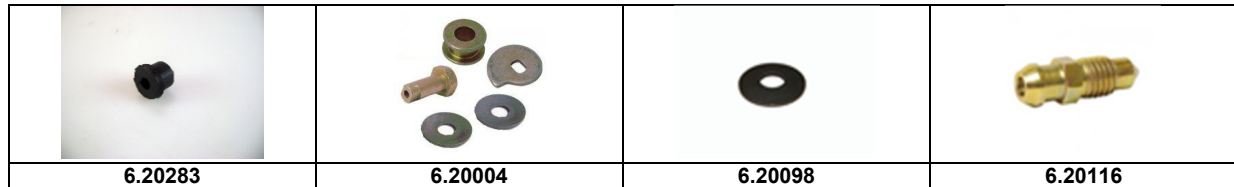

# Scheibenbremsen

Artikelnummer	Artikel	Type	Bruttopreis	Bild
6.20092	exzenter vorne handbremse	2 cv 6	5.30	7
6.28012	handbremskabel R	2 cv 6	17.70	4
6.28011	handbremskabel L	2 cv 6	17.90	4
6.20001	handbremshebel komplett	2 cv 6	127.10	1
6.28003	führung handbremse	2 cv 6	8.00	
6.28004	handbremsratsche	2 cv 6	49.60	
6.28002	befestigungsblech zu 6.28003	2 cv 6	6.70	
6.20203	halterung handbremsklotz R		5.10	
6.20204	halterung handbremsklotz L		5.10	
6.20088	halteklammer bremsklötze		13.10	34
6.20089	feder zwischen handbremsbetätigung		7.90	5
6.20231	schraube handbrems exzenter M9 x 34		4.70	9
6.54206	U-scheibe handbrems einstellung M9		2.00	
6.54205	klammer schaltung vergaser, handbremse		1.50	
6.54207	schraube handbrems einstellung M9 x 35		4.00	

## Scheibenbremsen

Artikelnummer	Artikel	Type	Bruttopreis	Bild
6.20014	bremsbacken hinten	2 cv 6	45.00	
6.20120	bremszylinder hinten LHM	2 cv 6	45.00	
6.20095	zenter hinten Stk.	2 cv 6	5.90	
6.20249	bremszylinder rep-satz LHM m O-ring	2 cv 6	6.10	
6.20096	bremsmontagesatz hi	2 cv 6	22.00	
6.20005	exzenter	2 cv 6	4.00	
6.20097	bremssteller hi	2 cv 6	6.30	20
6.20099	distanzstück hi bremsen	2 cv 6	5.20	
6.20003	sicherungsblech bremsen hi	2 cv 6	5.70	7
6.20006	achse bremssteller	2 cv 6	9.80	
6.20283	entlüfterschraube kappe	2 cv	1.30	
6.20004	bremsstellnockensatz hi pro nocken		17.80	

# Scheibenbremsen

Artikelnummer	Artikel	Type	Bruttopreis	Bild
6.20098	scheibe		5.90	21
6.20116	entlüfterschraube radbremszylinder		1.70	
6.32260	zentralmutter hi		10.50	
6.20208	bremstrommeln hinten 180 mm		95.50	
6.20209	bremstrommel hinten inkl neuem radlager		159.20	
6.20085	zenter bremsen hi		12.80	