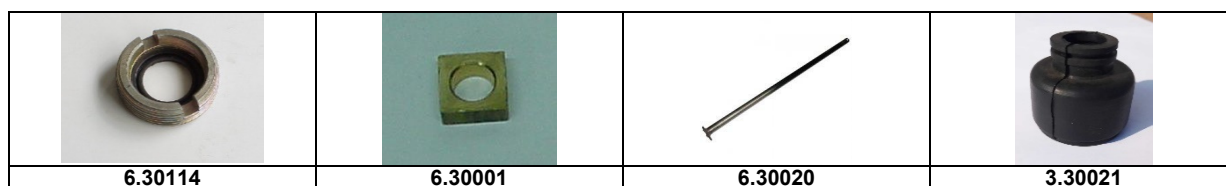

Lenkung

Artikelnummer	Artikel	Type	Bruttopreis	Bild
6.30010	achsschenkelbolzen	2 cv 6	49.00	
6.30014	achsschenkelbolzen übermass 1/10 mm nur	2 cv 6	58.70	
6.30015	lenkmanschetten	2 cv 6	7.50	
6.30115	lenkhebel L	2 cv 6	92.00	
6.30116	lenkhebel R	2 cv 6	92.00	
6.30005	lenkungs rep. Satz mitte	2 cv 6	55.00	
6.30117	hülse spurstange ORIGINAL	2 cv 6	22.30	3
6.30113	gummi lenkung mitte	2 cv 6	6.70	
6.54068	sicherung lenkhebel	2 cv 6	3.10	
6.30118	schellen für spurstangeeinstel	2 cv 6	4.10	9
6.30121	endstück L + R	2 cv 6	27.70	
6.30006	führungsring lenkung	2 cv 6	17.00	
6.30007	führungsring lenkung 1.		16.80	
6.30008	führungsring lenkung 2.	2 cv 6	16.80	
6.30009	führungsring lenkung 3.	2 cv 6	14.50	
6.30004	niete für lenkungsführung	2 cv 6	5.10	
6.30110	lenkritzel 7 zähne	2 cv 6	37.00	3
6.30112	lenkritzel 8 zähne		34.80	3
6.30114	lenkritzelmutter	2 cv 6	16.10	1
6.30001	messingnocken	2 cv 6	9.10	11
6.30002	lenkhebel rep.satz	2 cv 6	22.20	
6.30003	lenkhebel rep.satz inkl. manschette		29.10	
6.30020	lenksäule	2 cv 6	89.50	
6.30021	manschette lenksäule pedalboden		5.20