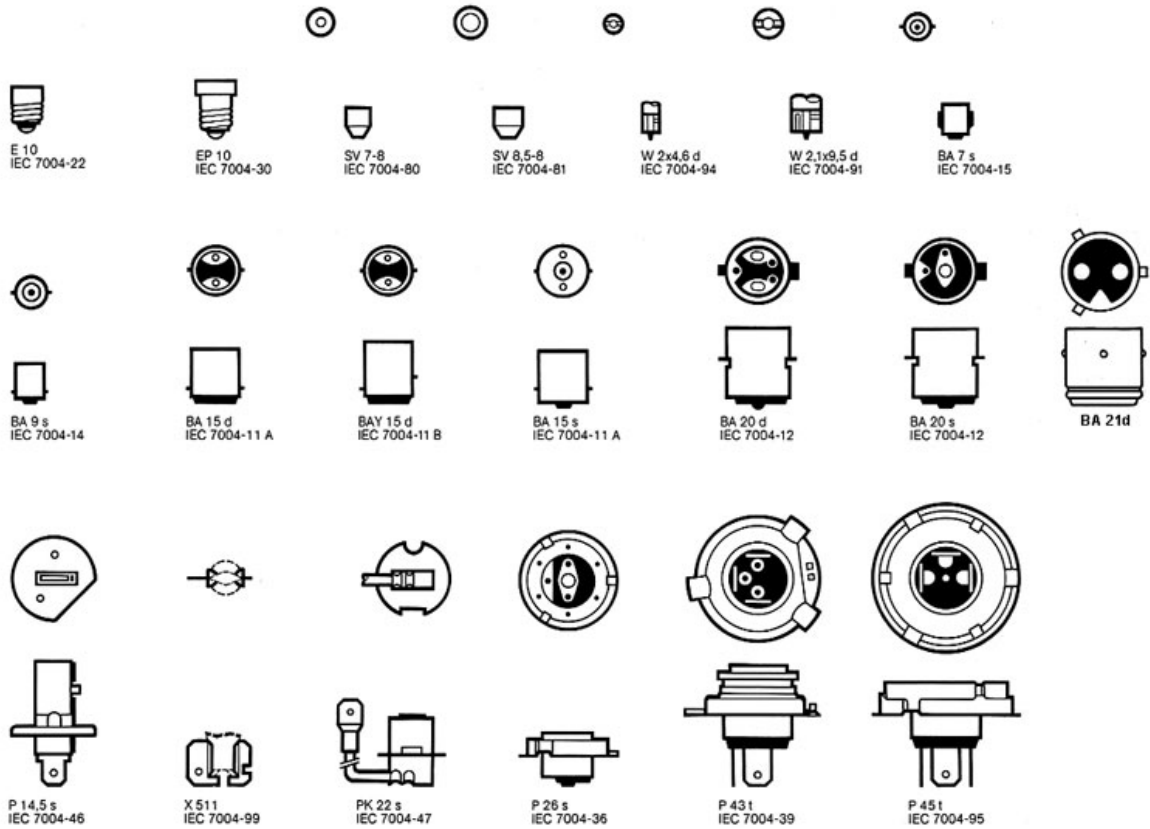

Pneu

Artikelnummer	Artikel	Type	Bruttopreis
125 15 X	pneu michelin 125 15 X		159.00
135 15 89	winterpneu michelin 135/15 M+S	2 cv 6	189.00
135 15 ZX	pneu michelin 135SR15 ZX TL	2 cv 6	159.00
135 15 M	pneu 135 15 Nankang	2 cv 6	89.50
135 15 M + S	winterpneu 135 70 15		99.00
6.90840	felgen	2 cv 6	89.00
6.90843	deckel in felge grau		2.50
6.90841	radmutter	2 cv 6	5.30
125 15 V	pneu 125 15 Vee Rubber		99.00