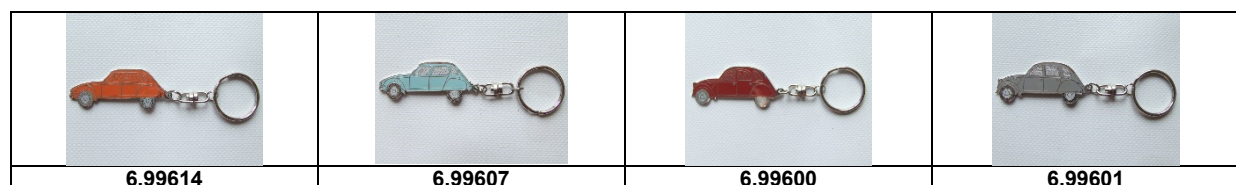

Zubehör Bücher

Artikelnummer	Artikel	Type	Bruttopreis	Bild
6.90704	steinschlagschutzecken set (6-teilig)		245.00	
6.94140	reserveradhalterung	2 cv 6	52.00	
6.95150	grundträger schwarz	2 cv 6	140.00	
6.90310	fussmatte v + hi	2 cv 6	39.90	
6.90711	steinschlagschutzecken hi	Diane	130.00	
6.94001	stosstange v roh "waldi"	2 cv 6	190.00	
6.94004	stosstange hi mit bügel roh	2 cv 6	180.00	
6.94007	stosstange hi o/bügel roh	2 cv 6	180.00	
6.90715	scheinwerferabschirmung	2 cv 6	31.70	
6.90830	wagenheber	2 cv 6	118.00	
6.90831	kurbel zu wagenheber	2 cv 6	52.90	
6.99600	schlüsselanhänger döscho rot	2 cv 6	7.90	
6.99601	schlüsselanhänger döscho grau	2 cv 6	7.90	
6.99602	schlüsselanhänger döscho weiss	2 cv 6	7.90	
6.99603	schlüsselanhänger döscho blau	2 cv 6	7.90	
6.99612	schlüsselanhänger 2 cv 6 cormoran		7.90	
6.99609	schlüsselanhänger Ami 6 blau		7.90	
6.99606	schlüsselanhänger AK grau	AK	7.90	
6.99604	schlüsselanhänger AK gelb		7.90	
6.99614	schlüsselanhänger Diane orange	Diane	7.90