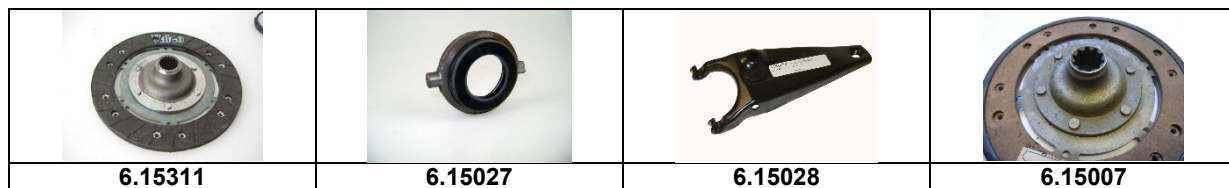

Kupplung

Artikelnummer	Artikel	Type	Bruttopreis	Bild
6.15315	kupplungsset >3.82	2 cv 6	149.00	1,2,3
6.15320	kupplungsset ab 3.82 Vaelo	2 cv 6	185.00	1,2,3
6.15021	kupplungsagregat 82 ->	2 cv 6	133.80	1
6.15322	kupplungsset 3.82 ->	2 cv 6	105.00	1,2,3
6.15026	ausrücklager 2 cv 82-	2 cv 6	29.70	3,7
6.15016	ausrücklager 2 cv -> 82	2 cv 6	25.00	3
6.02051	büchsen schwungscheibe	2 cv 6	10.50	
6.28111	kupplungskabel 2 cv6 lecoy	2 cv 6	23.70	
6.28114	kupplungskabel 402 mm	Ami	39.00	
6.28110	kupplungskabel 2 cv 6	2 cv 6	19.00	
6.28112	kupplungskabel Ami 8	Ami 8	24.00	
6.28108	kupplungskabel 425	425.00	17.00	
6.15231	ausrückgabel kupplung	2 cv 6	32.40	4
6.15005	kupplungscheibe 8 zähne	2 cv	89.80	2
6.15006	kupplungscheibe 10 zähne	2 cv	73.00	2
6.15311	kupplungsset 10 zähne	2 cv	168.00	2
6.15027	ausrücklager grafit	2 cv	37.80	3
6.15028	ausrückgabel altes Mod.	2 cv	75.30	4
6.15002	mutter getriebewelle fliehkraft	2 cv	8.40	
6.02053	simmenring schwungscheibe	2 cv 6	1.70	
6.15007	kupplungscheibe 10 zähne cent	2 cv	77.00