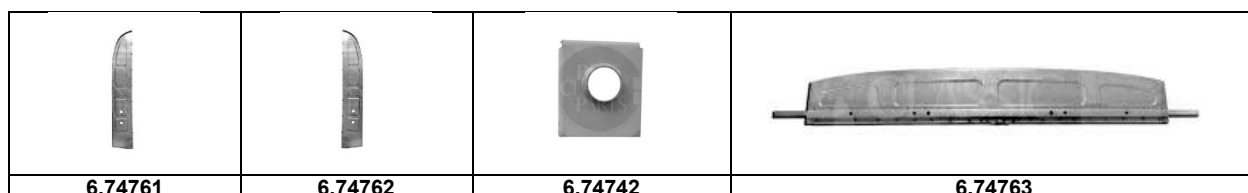

Blech AK 400

Artikelnummer	Artikel	Type	Bruttopreis	Bild
6.74735	tankabdeckung	AK 400	112.50	
6.74736	seitenklappe	AK 400	112.50	
6.74707	tankabdeckung kleine rillen	AZU	121.50	
6.74708	res. radabdeckung kleine rille	AZU	121.50	
6.74711	blech L seitenteilung AK	AK	37.20	30
6.74712	blech R seitenteilung AK	AK	37.20	30
6.74733	mittelleiste L mit scharnier	AK 400	58.60	
6.74734	mittelleiste R	AK 400	58.60	
6.74741	heckabschluss AK komplet		229.00	5
6.74747	heckabschluss AK	AK 400	97.20	
6.74749	blech heck unten AK		23.70	6
6.74742	verstärkung heckblech/stosstange AK/Acad		19.60	
6.74757	tür hi AK 400 L	AK	242.20	
6.74758	türe hi AK 400 R	AK 400	242.20	
6.74152	türscharnier ohne einschnitt		31.00	
6.74715	türscharnierhalter hinten L		4.70	
6.74716	türscharnierhalter hinten R		4.70	
6.74761	heckwand hinten L AK		154.80	3
6.74762	heckwand hinten R AK		154.80	3
6.74763	heckwand oben AK/Acadiane		221.60	9