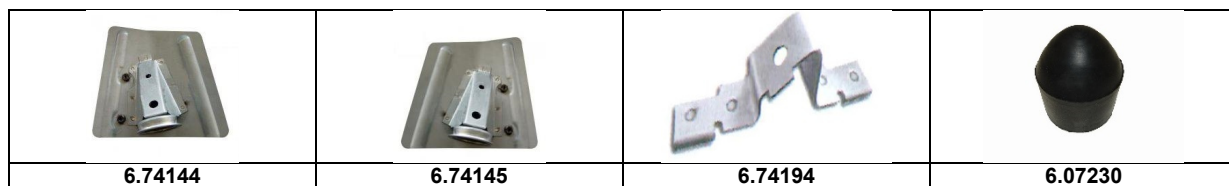

Blechteile 2cv 6

Artikelnummer	Artikel	Type	Bruttopreis	Bild
6.74145	anschlagblech hinten R	2 cv 6	80.10	
6.74194	auspuffhalterung kotflügel hi		20.00	
6.07230	anschlaggummi innenkotflügel h	2 cv 6	12.60	3
6.30187	anschlag mit loch innenkotflügel hi	2 cv 6	18.90	3
6.07220	anschlaggummi innenkotflügel m. gewinde	2 cv 6	16.50	3
6.74087	seitenteil hi L	2 cv 6	98.10	1
6.74088	seitenteil hi R	2 cv 6	98.10	1
6.74128	seitenwand hinten komplet R		215.00	
6.74127	seitenwand hinten komplet L		215.00	
6.74097	heckecke hi L	2 cv 6	47.30	2
6.74098	heckecke hi R	2 cv 6	47.30	2
6.54056	kotfl.klammern hinten	2 cv 6	2.50	
6.54063	schrauben kotflügel hi innen	2 cv 6	0.90	
6.74099	pfosten C säule	2 cv 6	51.20	
6.74043	schweller li	2 cv 6	70.00	
6.74044	schweller re	2 cv 6	70.00	
6.74147	türpfosten neues mod. L		115.00	
6.74146	türpfosten neues mod. R		115.00	
6.74137	regenrinne 120 cm		36.20	
6.54200	befestigungssatz kotflügel hi		18.30	
6.74202	gurtenverstärkung boden R		12.40	
6.74201	gurtenverstärkung boden L		12.40	
6.74215	verstärungsblech B - säule unten L		26.70	
6.74216	verstärungsblech B - säule unten R		26.70