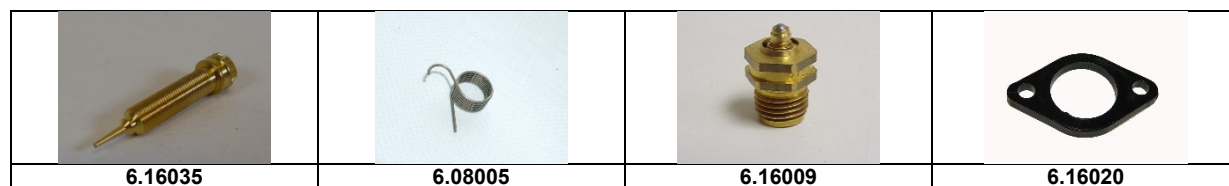

Vergaser Luftfilter

Artikelnummer	Artikel	Type	Bruttopreis	Bild
6.16034	schwimmerachse ovalvergaser	2 cv 6	10.50	
6.16026	vergasersatzdichtung	Ami 6	23.00	
6.16027	vergasersatz dichtungen 2 rohr satz	Ami 6	12.80	
6.16035	CO düse	2 cv 6	8.00	9
6.08005	tossionsfeder vergaser	2 cv 6	3.20	
6.16009	nadelventil Ami Super	Ami	9.80	7
6.16020	vergasersockeldichtung 1ro	2 CV 6	12.30	
6.16021	zugfeder vergaser 2 ro	2 cv 6	2.00	
6.16025	vergaser sockel 2 ro	2 cv 6	23.50	
6.16050	vergaser 28 CBI	2 cv	409.00	
6.16036	vergaserdichtung 2 rohr	2 cv 6	13.80	
6.16053	beschleunigerpumpendüse		13.80	11
6.08310	vergaserdüse sek 87.5	2 cv 6	10.30	
6.08311	vergaserdüse sek 90	2 cv 6	10.30	
6.08312	vergaserdüse sek 95	2 cv 6	10.30	
6.08313	vergaserdüse sek 102	2 cv 6	10.30	
6.08314	vergaserdüse sek 105	2 cv 6	10.30	
6.08315	vergaserdüse sek 110	2 cv 6	10.30	
6.08316	vergaserdüse sek 115	2 cv 6	10.30	
6.08317	vergaserdüse sek 120	2 cv 6	10.30	
6.08318	vergaserdüse sek 125	2 cv 6	10.30	
6.08319	vergaserdüse sek 128	2 cv 6	10.30	
6.08320	vergaserdüse sek 130	2 cv 6	10.30	
6.08321	vergaserdüse sek 135	2 cv 6	10.30	
6.08322	vergaserdüse prim 100	2 cv 6	10.30	
6.08329	vergaserdüse prim 105	2 cv 6	10.30	
6.08323	vergaserdüse prim 125	2 cv 6	10.30	
6.08324	vergaserdüse prim 110	2 cv 6	10.30	
6.08325	vergaserdüse prim 115	2 cv 6	10.30	
6.08326	vergaserdüse prim 120	2 cv 6	10.30