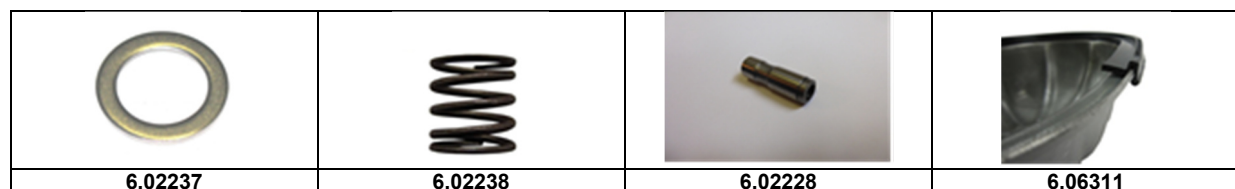

Zylinderkopf

Artikelnummer	Artikel	Type	Bruttopreis	Bild
6.02237	ring stößelrohr	2 cv 6	3.20	27
6.02238	feder stößelrohr	2 cv 6	3.90	26
6.02222	ventil einlass 49 - 54	2 cv	34.50	9
6.02223	ventil auslass 49 - 54	2 cv	34.50	8
6.02225	stößelbecher	2 cv 6	20.90	4
6.02226	ventilführung auslass 49 - 66	2 cv	17.80	
6.02227	ventilführung einlass 68 - 72	2 cv	17.90	
6.02228	ventilführung einlass 49 - 66	2 cv	18.10	
6.02236	ventilführung auslass 68 - 72	2 cv	17.90	
6.06311	ventildeckeldichtung spez	2 cv 6	9.10	21
6.02070	kupferring zylinderkopf	2 cv 6	0.80	2
6.02071	federring kipphelachse	2 cv 6	2.90	33
6.02072	ventilschaftkeil paar	2 cv 6	3.80	13
6.02062	ventilschaftdichtung auslass Ami6	Ami 6	3.40	
6.02063	ventilschaftdichtung einlass Ami6	Ami 6	3.10	
6.02260	einlassventil Visa 652 ccm	Visa	17.90	
6.02261	auslassventil Visa 652 ccm	Visa	18.20