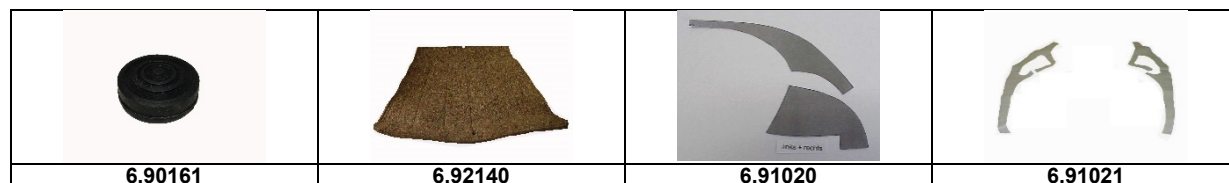

Carrosserieteile innen

Artikelnummer	Artikel	Type	Bruttopreis	Bild
6.77202	gummiband für türgriff hinten		4.90	
6.77200	rosette für türbündel	2 cv 6	1.90	
6.77055	abdeckung scharnier türe hi	2 cv 6	20.60	
6.90220	sicherheitsgurten bauchgurten		45.00	
6.90221	sicherheitsgurt L rollgurt	2 cv 6	82.00	
6.90222	sicherheitsgurt R rollgurt	2 cv 6	82.00	
6.90224	sicherheitsgurtenhalter hi	2 cv 6	8.40	
6.90160	pedalgummi	2 cv 6	3.50	
6.90161	pedalgummi rund	2 cv	4.30	
6.92140	dämmmatte unter motorhaube	2 cv 6	49.00	
6.91020	seitenverkleidung innen L + R	2 cv 6	85.00	
6.91021	seiterverkleidung innen L+R 3F		79.80	
6.54055	türgriff hi abschluss plastik		18.20	
6.54801	klammer türverkleidung		1.00	
6.77205	türbündel schwarz		10.00	
6.90136	leiste abdeckung	2 cv 6	14.20	
6.90137	nieten zu abdeckung (6 st.)	2 cv 6	5.60	
6.90138	türstopper hi	2 cv 6	16.20	
6.90139	bolzen zu türstopper		4.30	
6.90692	verkleidung ablage kompl.		77.00