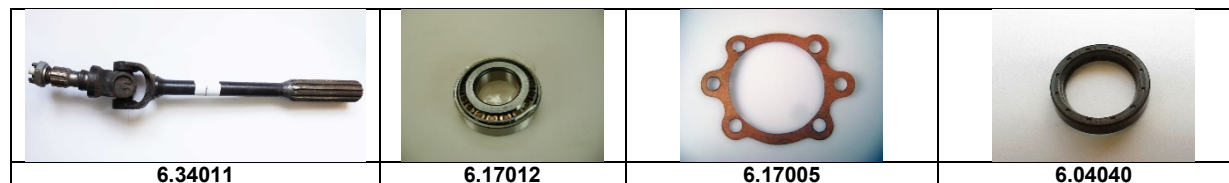

Antrieb

Artikelnummer	Artikel	Type	Bruttopreis	Bild
6.34310	kreuzgelenke 2 cv 18 PS	2 cv	38.00	
6.34315	manschetten aussen satz	2 cv 6	17.90	11+15+16
6.34415	manschette innen satz	2 cv 6	17.90	10+14+15
6.34210	ligarexband 25 m		21.00	
6.34215	schloss zu licarexband 100 Stk		20.04	
6.98001	ligarex zange		55.00	
6.34005	splinten antriebswelle	2 cv 6	0.50	
6.34011	antriebswelle radseitig 8 zähne	2 cv	140.00	
6.17012	differenziallager	2 cv 6	33.10	19
6.17005	6 - lochdichtung	2 cv 6	1.70	3
6.04041	achswellensimmenring a Modell	2 cv	14.90	
6.04040	achswellensimmenring	2 cv 6	3.50	17
6.34212	schraube antriebswelle innen M9		4.30	18
6.54203	mutter M9 antriebswelle innen		1.80	18
6.30190	stehbolzen 9 x 42		4.60	18
6.34111	antriebswellenmanschette Neopren mitte		11.20	9
6.34114	antriebswellenmanschette Neopren aussen		15.40	11
6.34116	antriebswellenmanschette Neopren innen		15.40	15
6.54748	schmiernippel M7	2 cv 6	3.20	18
	weitere schmiernippel siehe verbrauchsmaterial