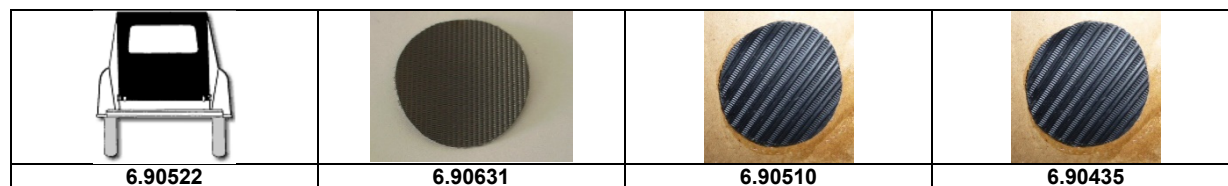

Dach

Artikelnummer	Artikel	Type	Bruttopreis	Bild
6.90551	dach antrazit in verschl. gr heckklappe	2 cv 6	295.00	
6.90563	dach schwarz innen ver. scheibenheizung		295.00	
6.90565	dach cormoran innen V, scheibenheizung		295.00	
6.90510	dach antrazit diane	Diane	255.00	
6.90435	dach schwarz innenverschluss		255.00	
6.90436	dach rot innenverschluss		255.00	
6.90438	dach weiss innenverschluss		255.00	
6.90600	dachverschluss	2 cv 6	8.00	
6.90603	bündel dach	2 cv 6	5.00	
6.90650	druckknopf	2 cv 6	0.70	
6.90651	unterlagen zu knopf	2 cv 6	1.10	
6.90601	ecken L	2 cv 6	16.40	
6.90602	ecken R	2 cv 6	16.40	
6.90599	traverse dachhalter vorne	2 cv 6	33.40	
6.90594	aluschiene dach vorne		20.90	
6.90595	gummi dach dichtung		27.70	
6.90597	dachverschluss L		14.90	
6.90598	dachverschluss R		14.90	
6.90604	keder heckscheibe verchromt		32.60	
6.90627	metallrahmen heckscheibe		23.00	
6.90654	schraube zu druckknopf inox	2 cv 6	0.40	
6.90641	logo heckklappenleiste	2 cv 6	4.70	
6.90656	heckklappenleiste INOX		30.10	
6.90662	sonnensegel rot weiss		98.00