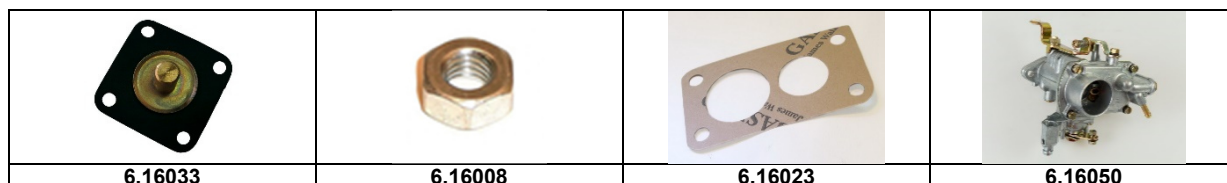

Vergaser Luftfilter

Artikelnummer	Artikel	Type	Bruttopreis	Bild
6.16013	vergasersockeldichtung	2 cv 6	20.30	
6.08004	feder vergaser torsion aussen	2 cv 6	3.30	
6.08006	hacken für vergaserfeder	2 cv 6	1.30	
6.08007	feder chock	2 cv 6	2.90	
6.16001	vergaser 2 rohr Solex 26/35 CSIC NEU		495.00	
6.16003	luftschlauch vergaser dyane	Diane	43.00	
6.16005	vergaser 2 rohr solex rev. Depot 150.00 CHF	2 cv 6	399.00	
6.16006	luftansaugschlauch vergaser al		28.50	
6.16010	nadelventil schlüssel 11 mm	2 cv 6	14.90	7
6.16008	mutter befestigung vergaser		1.30	
6.16017	stehbolzen vergasersockel kurz		19.00	
6.16022	drosselklappenfeder innen		5.00	
6.16028	vergaserdichtungssatz 26/35	2 cv 6	42.40	
6.16030	gaspedalführung unten		10.40	
6.16031	gaspedalführung oben		3.50	
6.16032	schwimmernadelventil 14 mm schlüssel		12.00	7
6.16033	beschleunigerpumpenmembrane ovaler vergas		8.80	
6.16023	dichtung unter bakalitsockel	2 cv 6	2.50	25
6.16029	dichtung vergaserdeckel oval	2 cv 6	7.80	6