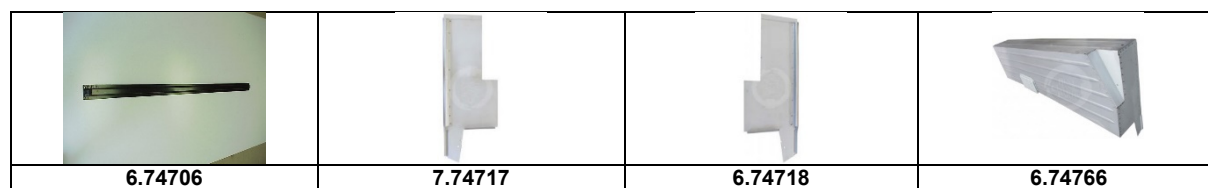

Blech AK 400

Artikelnummer	Artikel	Type	Bruttopreis	Bild
6.74746	heckblech AK R 35 cm		30.40	
6.74745	heckecken hi L 35 cm		30.40	
6.07230	anschlaggummi innenkotflügel h		12.60	
6.74717	stirnwandkasten vorne L AK		59.90	
6.74718	stirnwandkasten vorne R AK		59.90	
6.74766	innenkotflügel AK 400 L		688.50	
6.74767	innenkotflügel AK 400 R		688.50	
6.74771	anschlag innenkopflügel hi AK / Acad		102.60	
6.74772	trennblech innenkotf. mitte AK Acad		72.10	
6.74773	trennblech mit schrauben AK Acad		78.80	
6.74774	trennblech im schlossblech AK Acad		72.10	
6.74775	türstopper hecktüre AK 400		90.54	
6.74776	innenkotflügel AZU AK 250 L			
6.74777	innenkotflügel AZU AK 250 R