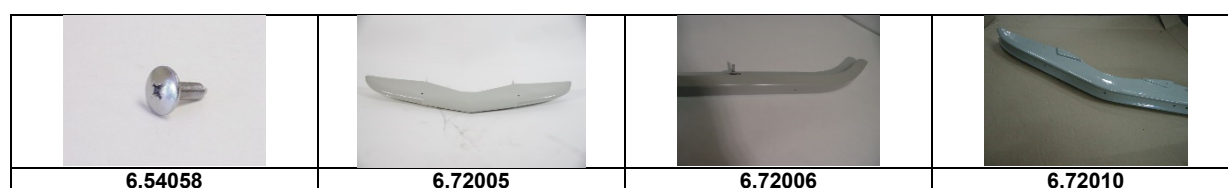

## Stosstangen

Artikelnummer	Artikel	Type	Bruttopreis	Bild
6.54058	kreuzschrauben stossstange		2.60	
6.72005	stossstange altes mod -63	2 cv	269.00	
6.72006	stossstange hi altes mod.	2 cv	95.00	
6.72010	stossstange vorne	2 cv 6	72.00	
6.72012	stossstange hi schmal	2 cv 6	64.00	
6.72013	plastikband stossstange schmal	2 cv 6	4.90	
6.72014	plastikband stossstange breit	2 cv 6	6.90	
6.72015	stossstange hinten breit	2 cv 6	60.80	
6.72017	stossstange hi charleston	Charleston	83.70	
6.72019	stossstange vorne charleston	Charleston	83.70	
6.72035	stossstange hi chromstahl	2 cv 6	214.70	
6.72111	stossstangenhalter v links	2 cv 6	34.70	
6.72112	stossstangenhalter v rechts	2 cv 6	34.70	
6.72115	stossstangenhalterung schmal	2 cv 6	25.00	
6.72117	stossstangenhalterung hi	Dyane	21.00	
6.72120	stossstangenhalterung breit	2 cv 6	24.50	
6.72200	stossstangenhorn altes mod - 63	2 cv	50.50	