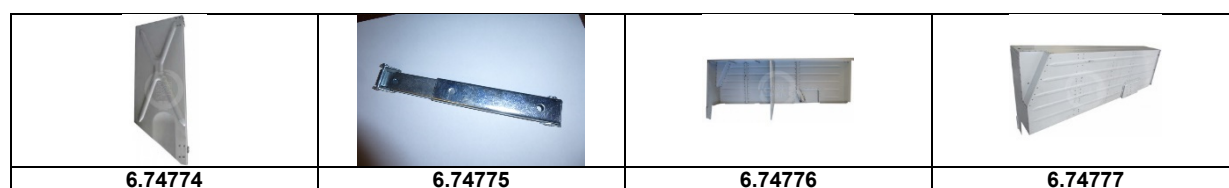

Blech AK 400

Artikelnummer	Artikel	Type	Bruttopreis	Bild
6.74746	heckblech AK R 35 cm		30.40	
6.74745	heckecken hi L 35 cm		30.40	
6.07230	anschlaggummi innenkotflügel h		12.60	
6.74717	stirnwandkasten vorne L AK		59.90	
6.74718	stirnwandkasten vorne R AK		59.90	
6.74766	innenkotflügel AK 400 L		688.50	
6.74767	innenkotflügel AK 400 R		688.50	
6.74771	anschlag innenkopflügel hi AK / Acad		102.60	
6.74772	trennblech innenkotf. mitte AK Acad		72.10	
6.74773	trennblech mit schrauben AK Acad		78.80	
6.74774	trennblech im schlossblech AK Acad		72.10	
6.74775	türstopper hecktüre AK 400		90.54	
6.74776	innenkotflügel AZU AK 250 L			
6.74777	innenkotflügel AZU AK 250 R