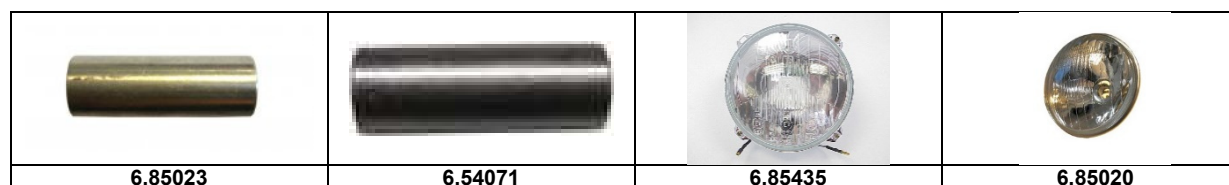

## Scheinwerfer

Artikelnummer	Artikel	Type	Bruttopreis	Bild
6.85010	scheinwerfer normal rund		133.70	
6.85011	H4 rund , lampentopf chrome valeo	2 cv 6	169.00	
6.85014	lampentopf chrome	2 cv 6	42.00	
6.85410	scheinwerfergehäuse rund	2 cv 6	28.40	
6.85017	chromring scheinwerfer paar	2 cv 6	18.60	
6.85429	lampenring ab 78	Acadiane	28.60	
6.85430	lampenring -> 78	Acadiane	33.10	
6.85433	scheinwerfer Dyane 79 - L + R	Dyane	79.00	
6.85435	scheinwerfer diane 2 kugeln - 79 R	Acadiane	68.90	
6.85434	scheinwerfer links bis 79	Acadiane	68.90	
6.90715	scheinwerferabschirmung	2 cv 6	31.70	
6.85019	konus topf befestigung	2 cv 6	4.90	
6.85022	feder lampengestänge		4.00	
6.85023	einstellrohr lampengestänge		4.70	
6.54071	distanzhülse scheinwerfer einstellung	2 cv 6	6.80	
6.85020	scheinwerfer alter typ		82.50	
6.80176	drehknopf höhenverstellung		6.00	
6.54075	Bolzen für Höhenverstellung		6.80	
6.85532	scheinfer 3 kugeln ab 78 Valeo		170.10	