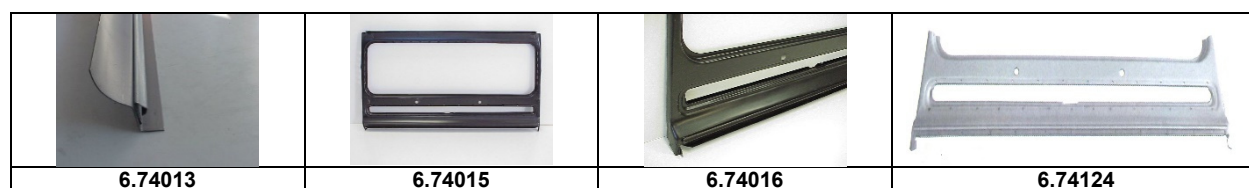

Blechteile 2cv 6

Artikelnummer	Artikel	Type	Bruttopreis	Bild
6.74056	pedalboden stehendes gaspedal	2 cv 6	109.90	27
6.74106	pedalboden neue ausführung	2 cv 6	105.00	27
6.74136	pedalboden unten 3- eck		76.50	
6.74107	gaspedalhalterung		10.10	
6.74013	haubenscharnier/wange		36.40	
6.74015	frontscheiberahmen	2 cv 6	324.00	34
6.74016	frontscheibenrahmen unten 16 cm	2 cv 6	75.20	34
6.74124	frontscheibenrahmen unten 5 cm hoch		77.00	
6.74126	frontscheibenrahmen unten innen	2 cv 6	81.70	
6.74019	torpedoklappe inkl gummi leist	2 cv 6	97.20	31
6.74167	torpedoklappe kompl. Inox		159.00	
6.74014	motorhaubenscharnier	2 cv 6	20.50	34
6.74007	blech unter windschutzscheibe innen	2 cv 6	66.70	
6.74020	gummi torpedoklappe	2 cv 6	18.00	39
6.74122	fliegengitter torpedokl.	2 cv 6	85.10	36
6.74021	zierstab torpedoklappe	2 cv 6	22.00	37
6.74218	lufteinlass stirnwand L		82.40	
6.74217	lufteinlass stirnwand R		36.20	
6.54204	bolzen torpedoklappe		3.30