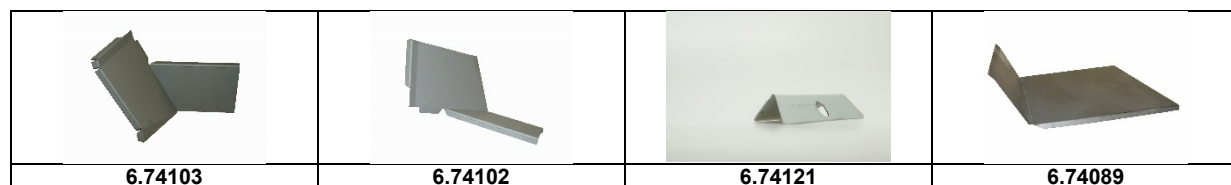

Blechteile 2cv 6

Artikelnummer	Artikel	Type	Bruttopreis	Bild
6.74121	verstärkung hi	2 cv 6	6.20	
6.74089	bodenblech aussen v L	2 cv 6	31.00	36
6.74090	bodenblech aussen v R	2 cv 6	31.00	
6.74100	blech neben schweller L	2 cv 6	12.20	24
6.74101	blech neben schweller R	2 cv 6	12.20	24
6.74104	sitzbankecke innen	2 cv 6	91.00	
6.74036	blech schweller sitzauflage hL	2 cv 6	24.10	23
6.74037	blech schweller sitzauflage hR	2 cv 6	24.10	23
6.74111	blech unter rückbank kompl	2 cv 6	299.00	21
6.74081	Blech rep unter Sitzbank hi		89.10	
6.74065	bodenblech L	2 cv 6	88.00	
6.74066	bodenblech R	2 cv 6	88.00	
6.74149	verstärkung bodenblech vorne		11.40	
6.74150	verstärkung bodenblech hinten		11.40	
6.74151	verstärkung bodenblech längs		25.60	
6.74069	bodenblech vorne L	2 cv 6	38.40	
6.74070	bodenblech vorne R	2 cv 6	38.40	
6.54041	stopfen bodenbleche 44 mm	2 cv 6	4.80	
6.54045	stopfen bodenblech gummi		3.20