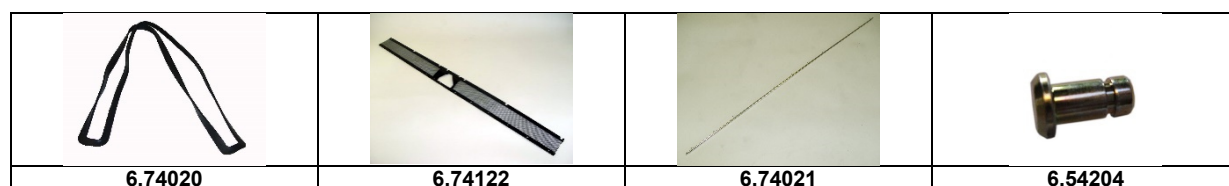

Blechteile 2cv 6

Artikelnummer	Artikel	Type	Bruttopreis	Bild
6.74056	pedalboden stehendes gaspedal	2 cv 6	109.90	27
6.74106	pedalboden neue ausführung	2 cv 6	105.00	27
6.74136	pedalboden unten 3- eck		76.50	
6.74107	gaspedalhalterung		10.10	
6.74013	haubenscharnier/wange		36.40	
6.74015	frontscheiberahmen	2 cv 6	324.00	34
6.74016	frontscheibenrahmen unten 16 cm	2 cv 6	75.20	34
6.74124	frontscheibenrahmen unten 5 cm hoch		77.00	
6.74126	frontscheibenrahmen unten innen	2 cv 6	81.70	
6.74019	torpedoklappe inkl gummi leist	2 cv 6	97.20	31
6.74167	torpedoklappe kompl. Inox		159.00	
6.74014	motorhaubenscharnier	2 cv 6	20.50	34
6.74007	blech unter windschutzscheibe innen	2 cv 6	66.70	
6.74020	gummi torpedoklappe	2 cv 6	18.00	39
6.74122	fliegengitter torpedokl.	2 cv 6	85.10	36
6.74021	zierstab torpedoklappe	2 cv 6	22.00	37
6.74218	lufteinlass stirnwand L		82.40	
6.74217	lufteinlass stirnwand R		36.20	
6.54204	bolzen torpedoklappe		3.30