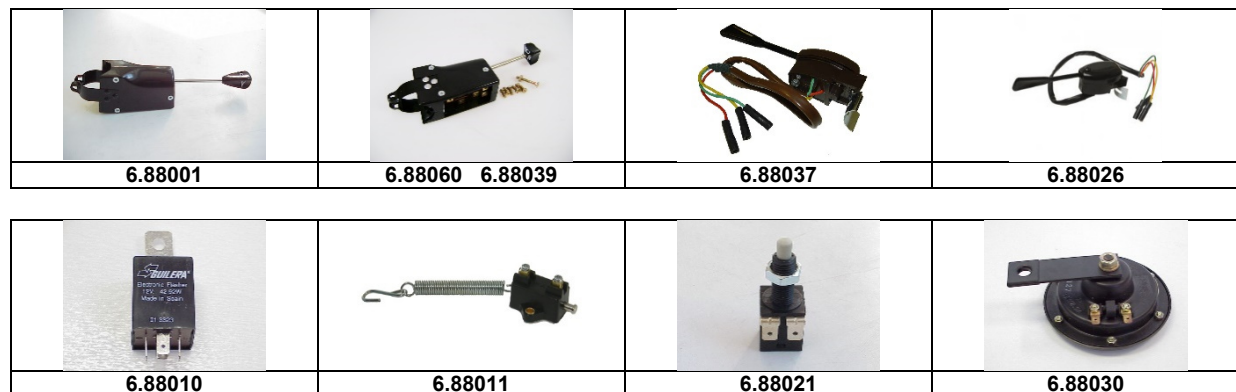

Elektroteile Schalter

Artikelnummer	Artikel	Type	Bruttopreis	Bild
6.88001	lichtschalter schwarz		85.00	
6.88039	lichtschalter altes mod. grau		89.10	
6.88060	lichtschalter altes mod schwarz		88.20	
6.88026	blinkerschalter nachbau schwarz	2 cv 6	41.30	
6.88037	blinkerschalter grau mit warnton		66.20	
6.88010	blinkerrelais	2 cv 6	16.00	
6.88011	rückfahrlampenschalter	2cv 6	35.00	
6.88021	stoplichtschalter	2 cv 6	8.00	
6.88030	horn	2 cv 6	16.00