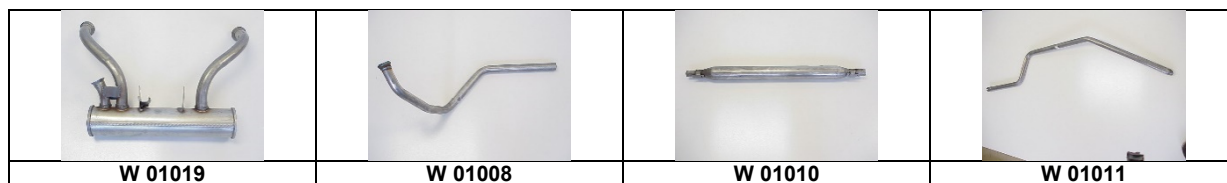

Auspuff

Artikelnummer	Artikel	Type	Bruttopreis	Bild
W 01019	quertopf	2 cv 6	89.10	3
W 01042	quertopf 2 cv 4	2 cv 4	91.00	3
W 01008	rohr mitte	2 cv 6	18.90	5
W 01010	topf hinten	2 cv 6	53.30	3
W 01011	rohr hinten	2 cv 6	23.00	4
W 01030	rohr hinten	AK 400	18.20	4
W 01062	endrohr	Acadiane	16.50	4
W 82486	rohrschelle 49 mm	2 cv 6	4.00	6
W 82526	rohrschelle 47 mm	2 cv 6	4.00	7
W 82304	bride 36 mm	2 cv 6	2.80	9
W 81291	aufhängungsgummi	2 cv 6	2.80	7
W 81434	aufhängungsgummi lang	2 cv 6	2.70	
W 81437	aufhängungsgummi kurz	2 cv 6	2.50	17
W 81951	rohrhalterung	2 cv 6	2.80	
W 52033	auspuffhalterung mitte kunstst		3.20	
W 52034	auspuffhalterung hinten kunstst		3.20	
W 01001	topf vorne	2 cv	76.60	3
W 01002	auspuff quer alt	2 cv	87.80	
W 01004	vorschalldämpfer	2 cv	73.80	
W 01006	auspuff quer	2 cv	90.70	3
W 11053	abschirmblech	2 cv 6	18.20	8
W 82527	befestigung	2 cv	0.80	8