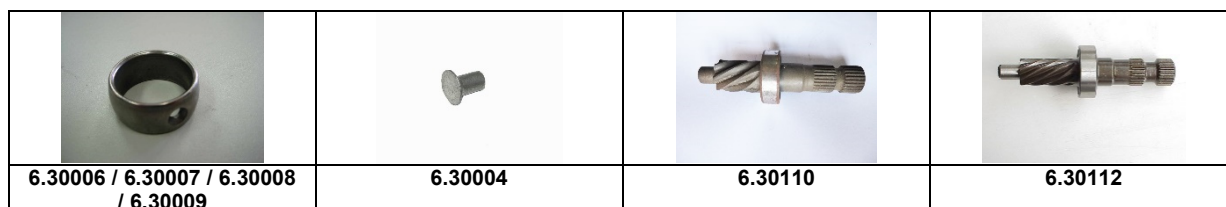

Lenkung

Artikelnummer	Artikel	Type	Bruttopreis	Bild
6.30010	achsschenkelbolzen	2 cv 6	49.00	
6.30014	achsschenkelbolzen übermass 1/10 mm nur	2 cv 6	58.70	
6.30015	lenkmanschetten	2 cv 6	7.50	
6.30115	lenkhebel L	2 cv 6	92.00	
6.30116	lenkhebel R	2 cv 6	92.00	
6.30005	lenkungs rep. Satz mitte	2 cv 6	55.00	
6.30117	hülse spurstange ORIGINAL	2 cv 6	22.30	3
6.30113	gummi lenkung mitte	2 cv 6	6.70	
6.54068	sicherung lenkhebel	2 cv 6	3.10	
6.30118	schellen für spurstangeeinstel	2 cv 6	4.10	9
6.30121	endstück L + R	2 cv 6	27.70	
6.30006	führungsring lenkung	2 cv 6	17.00	
6.30007	führungsring lenkung 1.		16.80	
6.30008	führungsring lenkung 2.	2 cv 6	16.80	
6.30009	führungsring lenkung 3.	2 cv 6	14.50	
6.30004	niete für lenkungsführung	2 cv 6	5.10	
6.30110	lenkritzel 7 zähne	2 cv 6	37.00	3
6.30112	lenkritzel 8 zähne		34.80	3
6.30114	lenkritzelmutter	2 cv 6	16.10	1
6.30001	messingnocken	2 cv 6	9.10	11
6.30002	lenkhebel rep.satz	2 cv 6	22.20	
6.30003	lenkhebel rep.satz inkl. manschette		29.10	
6.30020	lenksäule	2 cv 6	89.50	
6.30021	manschette lenksäule pedalboden		5.20