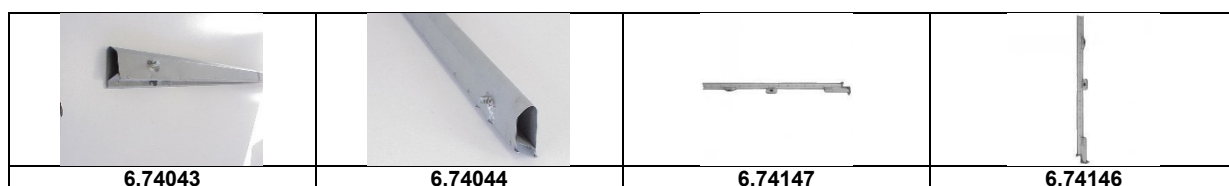

Blechteile 2cv 6

Artikelnummer	Artikel	Type	Bruttopreis	Bild
6.74145	anschlagblech hinten R	2 cv 6	80.10	
6.74194	auspuffhalterung kotflügel hi		20.00	
6.07230	anschlaggummi innenkotflügel h	2 cv 6	12.60	3
6.30187	anschlag mit loch innenkotflügel hi	2 cv 6	18.90	3
6.07220	anschlaggummi innenkotflügel m. gewinde	2 cv 6	16.50	3
6.74087	seitenteil hi L	2 cv 6	98.10	1
6.74088	seitenteil hi R	2 cv 6	98.10	1
6.74128	seitenwand hinten komplet R		215.00	
6.74127	seitenwand hinten komplet L		215.00	
6.74097	heckecke hi L	2 cv 6	47.30	2
6.74098	heckecke hi R	2 cv 6	47.30	2
6.54056	kotfl.klammern hinten	2 cv 6	2.50	
6.54063	schrauben kotflügel hi innen	2 cv 6	0.90	
6.74099	pfosten C säule	2 cv 6	51.20	
6.74043	schweller li	2 cv 6	70.00	
6.74044	schweller re	2 cv 6	70.00	
6.74147	türpfosten neues mod. L		115.00	
6.74146	türpfosten neues mod. R		115.00	
6.74137	regenrinne 120 cm		36.20	
6.54200	befestigungssatz kotflügel hi		18.30	
6.74202	gurtenverstärkung boden R		12.40	
6.74201	gurtenverstärkung boden L		12.40	
6.74215	verstärungsblech B - säule unten L		26.70	
6.74216	verstärungsblech B - säule unten R		26.70