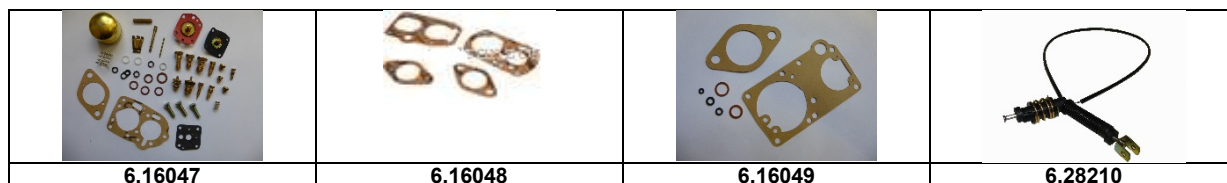

Vergaser Luftfilter

Artikelnummer	Artikel	Type	Bruttopreis	Bild
6.08328	feder leerlaufdüse	2 cv 6	2.40	
6.16046	vergaser repsatz 34PICS	2 cv 6	32.00	
6.16047	vergaser rep. satz Solex 32/34 PBIC	2 cv 6	33.60	
6.16048	vergaser rep. satz 25IBC 375/425 ccm	2 cv 6	21.90	
6.16049	vergaser rep. satz 34PICS 3 Ami	2 cv 6	16.00	
6.28210	gaskabel	2 cv 6	15.00	
6.28305	chock -> 77	2 cv 6	35.00	
6.28311	chockzug ab 76	2 cv 6	36.80	
6.16040	gasgestänge alte Mod.	2 cv	26.00	
6.16041	vergasergestänge	2 cv 6	24.70	
6.16045	dichtgummi gasgestänge	2 cv 6	7.00	
6.16042	gaspedal neues Mod hängend	2 cv 6	71.10	
6.16043	gaspedal	2 cv 6	21.90	
6.16060	vergaser Visa 652 solex	Visa	590.00	
6.08327	vergaserdüsensatz		56.00	
6.16037	Schwimmer Vergaser Solex 32/34 PBIC	2 cv 6	18.50	
6.16054	gummi vergaser/luftfilter altes mod		15.90	
6.16061	führung vergaser		9.80	
6.16062	führung vergaser		6.20	
6.16052	vergaser 34 PCIS 1 rohr rev		535.00