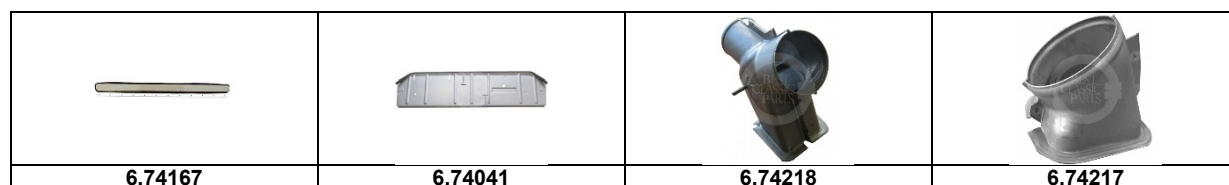

Blechteile 2cv 6

Artikelnummer	Artikel	Type	Bruttopreis	Bild
6.74056	pedalboden stehendes gaspedal	2 cv 6	109.90	27
6.74106	pedalboden neue ausführung	2 cv 6	105.00	27
6.74136	pedalboden unten 3- eck		76.50	
6.74107	gaspedalhalterung		10.10	
6.74013	haubenscharnier/wange		36.40	
6.74015	frontscheiberahmen	2 cv 6	324.00	34
6.74016	frontscheibenrahmen unten 16 cm	2 cv 6	75.20	34
6.74124	frontscheibenrahmen unten 5 cm hoch		77.00	
6.74126	frontscheibenrahmen unten innen	2 cv 6	81.70	
6.74019	torpedoklappe inkl gummi leist	2 cv 6	97.20	31
6.74167	torpedoklappe kompl. Inox		159.00	
6.74014	motorhaubenscharnier	2 cv 6	20.50	34
6.74007	blech unter windschutzscheibe innen	2 cv 6	66.70	
6.74020	gummi torpedoklappe	2 cv 6	18.00	39
6.74122	fliegengitter torpedokl.	2 cv 6	85.10	36
6.74021	zierstab torpedoklappe	2 cv 6	22.00	37
6.74218	lufteinlass stirnwand L		82.40	
6.74217	lufteinlass stirnwand R		36.20	
6.54204	bolzen torpedoklappe		3.30