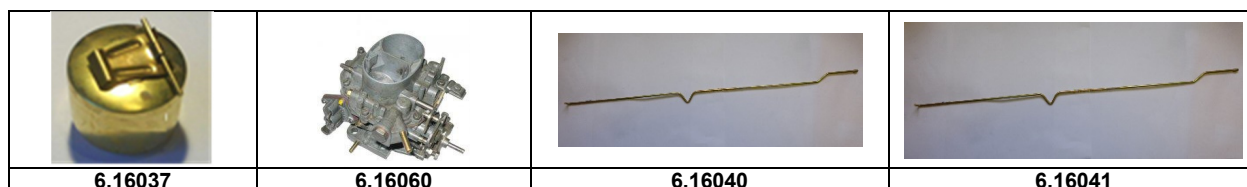

Vergaser Luftfilter

Artikelnummer	Artikel	Type	Bruttopreis	Bild
6.08328	feder leerlaufdüse	2 cv 6	2.40	
6.16046	vergaser repsatz 34PICS	2 cv 6	32.00	
6.16047	vergaser rep. satz Solex 32/34 PBIC	2 cv 6	33.60	
6.16048	vergaser rep. satz 25IBC 375/425 ccm	2 cv 6	21.90	
6.16049	vergaser rep. satz 34PICS 3 Ami	2 cv 6	16.00	
6.28210	gaskabel	2 cv 6	15.00	
6.28305	chock -> 77	2 cv 6	35.00	
6.28311	chockzug ab 76	2 cv 6	36.80	
6.16040	gasgestänge alte Mod.	2 cv	26.00	
6.16041	vergasergestänge	2 cv 6	24.70	
6.16045	dichtgummi gasgestänge	2 cv 6	7.00	
6.16042	gaspedal neues Mod hängend	2 cv 6	71.10	
6.16043	gaspedal	2 cv 6	21.90	
6.16060	vergaser Visa 652 solex	Visa	590.00	
6.08327	vergaserdüsensatz		56.00	
6.16037	Schwimmer Vergaser Solex 32/34 PBIC	2 cv 6	18.50	
6.16054	gummi vergaser/luftfilter altes mod		15.90	
6.16061	führung vergaser		9.80	
6.16062	führung vergaser		6.20	
6.16052	vergaser 34 PCIS 1 rohr rev		535.00