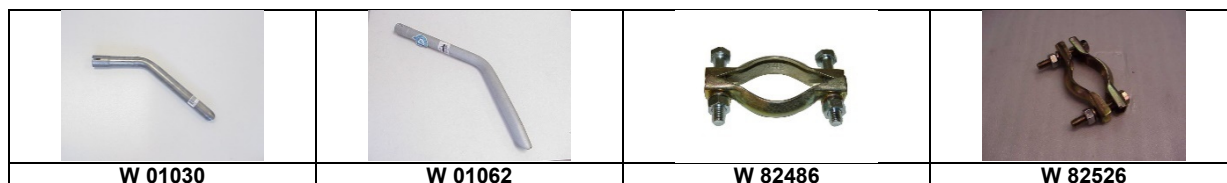

Auspuff

Artikelnummer	Artikel	Type	Bruttopreis	Bild
W 01019	quertopf	2 cv 6	89.10	3
W 01042	quertopf 2 cv 4	2 cv 4	91.00	3
W 01008	rohr mitte	2 cv 6	18.90	5
W 01010	topf hinten	2 cv 6	53.30	3
W 01011	rohr hinten	2 cv 6	23.00	4
W 01030	rohr hinten	AK 400	18.20	4
W 01062	endrohr	Acadiane	16.50	4
W 82486	rohrschelle 49 mm	2 cv 6	4.00	6
W 82526	rohrschelle 47 mm	2 cv 6	4.00	7
W 82304	bride 36 mm	2 cv 6	2.80	9
W 81291	aufhängungsgummi	2 cv 6	2.80	7
W 81434	aufhängungsgummi lang	2 cv 6	2.70	
W 81437	aufhängungsgummi kurz	2 cv 6	2.50	17
W 81951	rohrhalterung	2 cv 6	2.80	
W 52033	auspuffhalterung mitte kunstst		3.20	
W 52034	auspuffhalterung hinten kunstst		3.20	
W 01001	topf vorne	2 cv	76.60	3
W 01002	auspuff quer alt	2 cv	87.80	
W 01004	vorschalldämpfer	2 cv	73.80	
W 01006	auspuff quer	2 cv	90.70	3
W 11053	abschirmblech	2 cv 6	18.20	8
W 82527	befestigung	2 cv	0.80	8