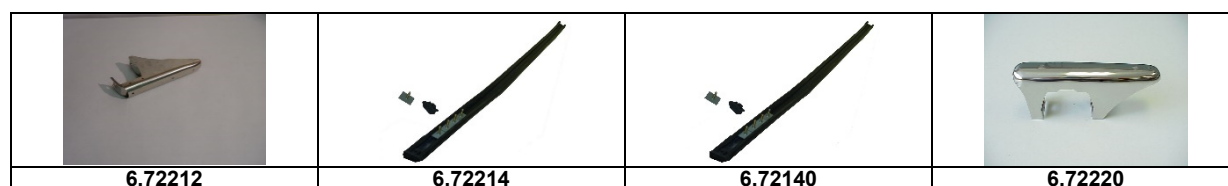

Stosstangen

Artikelnummer	Artikel	Type	Bruttopreis	Bild
6.72201	stosstangen gummi v schwarz	2 cv	45.00	
6.72202	stosstangen gummi v grau	2 cv	45.00	
6.72203	zierleiste stosstange altes Mo	2 cv	33.40	
6.72206	zierleiste stosstange v mitte	2 cv	33.40	
6.72207	zierleiste stosstange hinten a	2 cv	33.40	
6.72208	plakette stosstange hi alte m	2 cv	16.40	
6.72210	stosstangenhorn	2 cv 6	45.10	
6.72211	stosstangenhorn charleston	Charleston	46.00	
6.72212	stosstangenhorn chromstal	2 cv 6	101.10	
6.72214	stosstangen gummi hi grau	2 cv	42.60	
6.72220	stosstangenhorn chrom	Acadiane	39.00	
6.72310	gummi zu stosstangenhorn	2 cv 6	12.30	
6.72320	puffer stosstangenhorn	Diane	13.90	
6.91323	anschlaggummi stosstange	2 cv 6	3.40	
6.92022	gummi klein motorhaube	2 cv 6	1.30	
6.72140	stosstangengummi hi schwarzschmal	2 cv 6	45.00	
6.72141	stosstangenende vorne plast.	2 cv 6	16.50	
6.72142	stosstangenende hi breit	2 cv 6	16.70