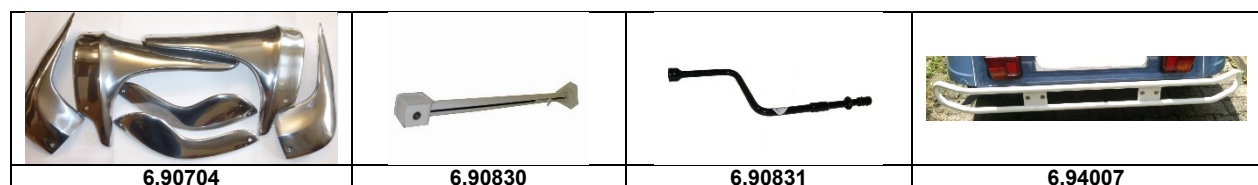

Zubehör Bücher

Artikelnummer	Artikel	Type	Bruttopreis	Bild
6.90704	steinschlagschutzecken set (6-teilig)		245.00	
6.94140	reserveradhalterung	2 cv 6	52.00	
6.95150	grundträger schwarz	2 cv 6	140.00	
6.90310	fussmatte v + hi	2 cv 6	39.90	
6.90711	steinschlagschutzecken hi	Diane	130.00	
6.94001	stosstange v roh "waldi"	2 cv 6	190.00	
6.94004	stosstange hi mit bügel roh	2 cv 6	180.00	
6.94007	stosstange hi o/bügel roh	2 cv 6	180.00	
6.90715	scheinwerferabschirmung	2 cv 6	31.70	
6.90830	wagenheber	2 cv 6	118.00	
6.90831	kurbel zu wagenheber	2 cv 6	52.90	
6.99600	schlüsselanhänger döscho rot	2 cv 6	7.90	
6.99601	schlüsselanhänger döscho grau	2 cv 6	7.90	
6.99602	schlüsselanhänger döscho weiss	2 cv 6	7.90	
6.99603	schlüsselanhänger döscho blau	2 cv 6	7.90	
6.99612	schlüsselanhänger 2 cv 6 cormoran		7.90	
6.99609	schlüsselanhänger Ami 6 blau		7.90	
6.99606	schlüsselanhänger AK grau	AK	7.90	
6.99604	schlüsselanhänger AK gelb		7.90	
6.99614	schlüsselanhänger Diane orange	Diane	7.90