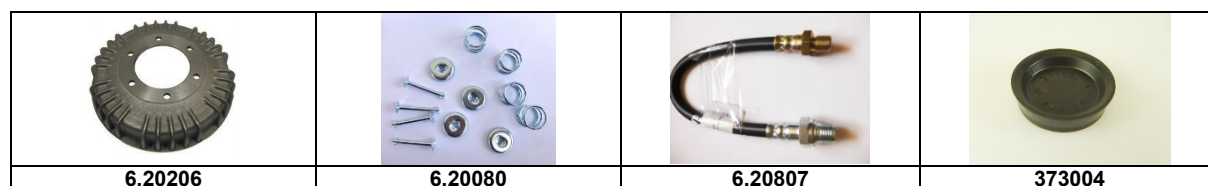

Bremsen Trommeln

Artikelnummer	Artikel	Type	Bruttopreis	Bild
6.20206	bremstrommeln vorne AK	AK 400	98.00	
6.20807	bremsschlauch v Ami6 335 mm	Ami 6	28.40	
373004	Dichtmansch Radbremszyl V1 1/4	2 cv 6	5.10