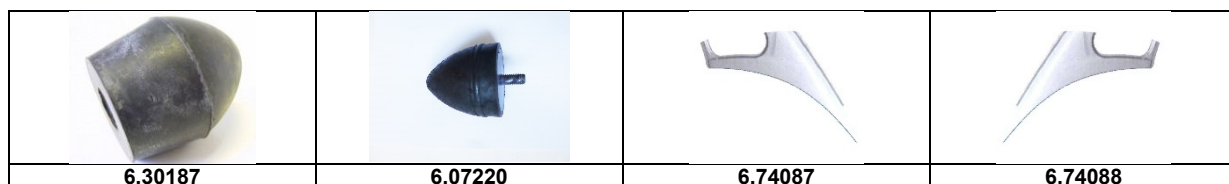

Blechteile 2cv 6

Artikelnummer	Artikel	Type	Bruttopreis	Bild
6.74145	anschlagblech hinten R	2 cv 6	80.10	
6.74194	auspuffhalterung kotflügel hi		20.00	
6.07230	anschlaggummi innenkotflügel h	2 cv 6	12.60	3
6.30187	anschlag mit loch innenkotflügel hi	2 cv 6	18.90	3
6.07220	anschlaggummi innenkotflügel m. gewinde	2 cv 6	16.50	3
6.74087	seitenteil hi L	2 cv 6	98.10	1
6.74088	seitenteil hi R	2 cv 6	98.10	1
6.74128	seitenwand hinten komplet R		215.00	
6.74127	seitenwand hinten komplet L		215.00	
6.74097	heckecke hi L	2 cv 6	47.30	2
6.74098	heckecke hi R	2 cv 6	47.30	2
6.54056	kotfl.klammern hinten	2 cv 6	2.50	
6.54063	schrauben kotflügel hi innen	2 cv 6	0.90	
6.74099	pfosten C säule	2 cv 6	51.20	
6.74043	schweller li	2 cv 6	70.00	
6.74044	schweller re	2 cv 6	70.00	
6.74147	türpfosten neues mod. L		115.00	
6.74146	türpfosten neues mod. R		115.00	
6.74137	regenrinne 120 cm		36.20	
6.54200	befestigungssatz kotflügel hi		18.30	
6.74202	gurtenverstärkung boden R		12.40	
6.74201	gurtenverstärkung boden L		12.40	
6.74215	verstärungsblech B - säule unten L		26.70	
6.74216	verstärungsblech B - säule unten R		26.70