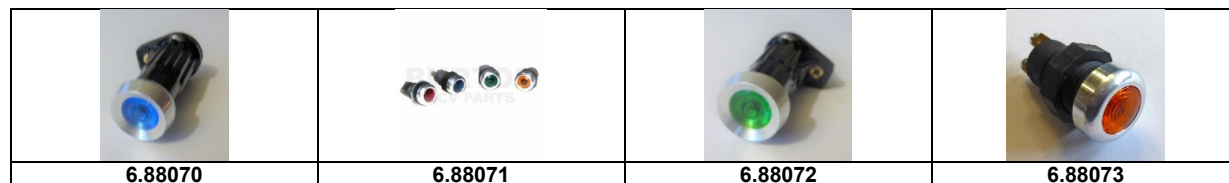

Elektroteile Schalter

Artikelnummer	Artikel	Type	Bruttopreis	Bild
6.88243	batterie 2cv6 44 Ah ohne säure	2 cv 6	125.00	
6.88401	antenne chrom	2 cv 6	19.90	
6.88004	blinkerhebel	2 cv 6	12.70	
6.88005	scheibenwischerschalter		23.60	
6.88006	warnblinkerschalter		28.90	
6.88007	kontrollschalter bremsflüssigkeit		25.70	
6.88013	blinkerrelais 6 V	2 cv	23.60	
6.88016	glassicherung 16 A	2 cv 6	0.80	
6.88017	glassicherung 10 A		0.80	
6.88018	glassicherung 30 A	2 cv 6	0.80	
6.88023	stopschalter	2 cv	25.00	
6.88031	relais 4 polig	2. cv 6	9.90	
6.88032	blinkerschalter grau	2 cv 6	49.80	
6.88033	blinkerschalter braun	2 cv 6	53.60	
711161A	batterietrenner+ pol		22.00	
6.88245	batterie 6 Volt 66 Ah		244.00	
6.88034	Hupe verchromt	2 cv	40.90	
6.88008	scheibenwischerschalter rund	2 cv 6	19.20	
6.88009	kontrolllampe rot	2 cv 6	17.90	
6.88070	kontrolllampe blau alu rand		18.90	
6.88071	kontrolllampe rot alu rand		18.90	
6.88072	kontrolllampe grün alu rand		18.90	
6.88073	kontrolllampe orange alu rand		16.70