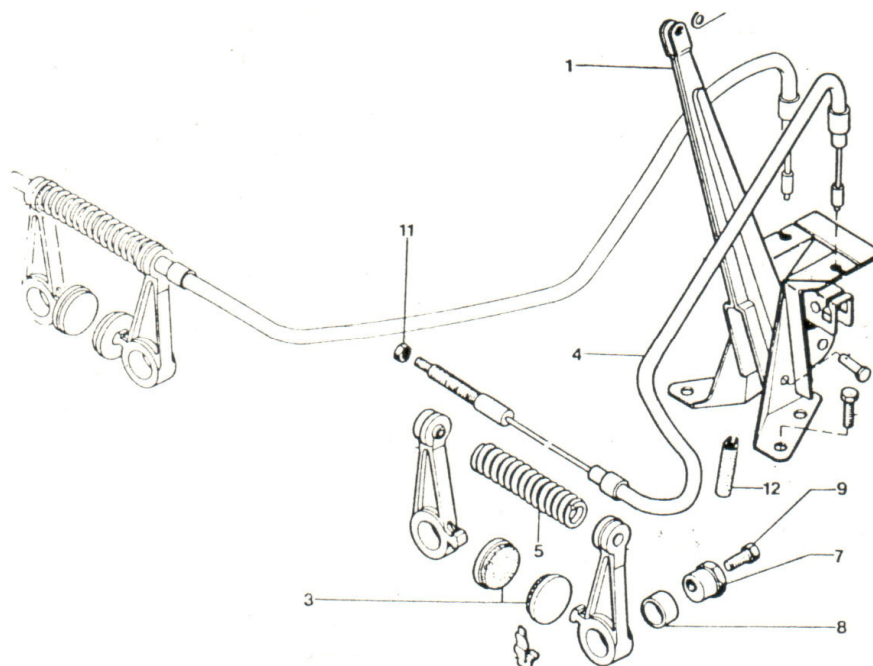

Scheibenbremsen

Artikelnummer	Artikel	Type	Bruttopreis	Bild
6.20014	bremsbacken hinten	2 cv 6	45.00	
6.20120	bremszylinder hinten LHM	2 cv 6	45.00	
6.20095	zenter hinten Stk.	2 cv 6	5.90	
6.20249	bremszylinder rep-satz LHM m O-ring	2 cv 6	6.10	
6.20096	bremsmontagesatz hi	2 cv 6	22.00	
6.20005	exzenter	2 cv 6	4.00	
6.20097	bremssteller hi	2 cv 6	6.30	20
6.20099	distanzstück hi bremsen	2 cv 6	5.20	
6.20003	sicherungsblech bremsen hi	2 cv 6	5.70	7
6.20006	achse bremssteller	2 cv 6	9.80	
6.20283	entlüfterschraube kappe	2 cv	1.30	
6.20004	bremsstellnockensatz hi pro nocken		17.80