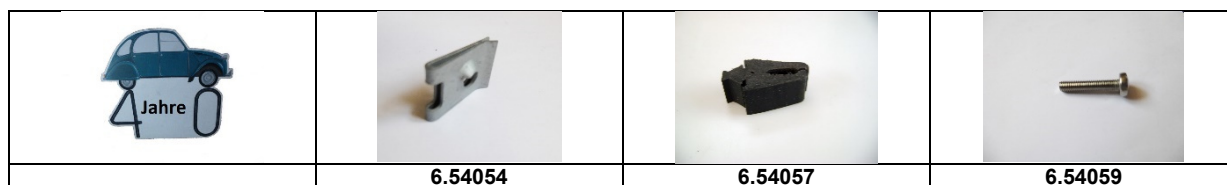

Verbrauchsmaterial

Artikelnummer	Artikel	Type	Bruttopreis	Bild
6.54043	stopfen hohlraumverschluss	2 cv 6	0.50	
6.54054	klemmmutter kotflügel hi	2 cv 6	0.40	
6.54057	haltegummi kotflügel vorne		6.50	
6.54059	kotflügelschrauben hi M5 x 25		0.50	
6.54061	kotflügelmutter	2 cv 6	5.30	
6.54062	niete für dach		0.70	
6.99061	nieten kotschutzlappen hi		0.60	
6.54063	schrauben kotflügel hi innen	2 cv 6	0.90	
6.54101	schlauchbride 70 - 90 mm	2 cv 6	2.40	
6.54102	schlauchbride 50 - 70 mm		2.10	
6.54103	schlauchbride 40 - 60 mm		2.00	
585770	schlauchbride 11 - 17 mm		3.40	
6.54109	schlauchbride 8-16		1.60	
6.54104	schlauchbride 11 - 13 mm		1.40	
6.90654	schraube zu druckknopf inox		0.40	
6.91402	motoroel 1 Lt 20 W 50		11.00	
6.91408	motoroel 5 Lt 20 W 50		40.00	
6.91410	motorenoel 1 Lt 15W - 40		11.00	
6.91403	bremsflüssigkeit Dot4 0.5 Lt		8.00	
6.91409	bremsflüssigkeit Dot 4 0.25 Lt		6.90	
6.91404	bremsflüssigkeit Dot 4 1 Lt		14.00	
6.91405	bremsflüssigkeit Dot kanister 4 Lt		49.00	
6.91401	LHM 1 Liter	2 cv 6	12.00	
6.91406	LHM 5 Liter	2 cv 6	45.00