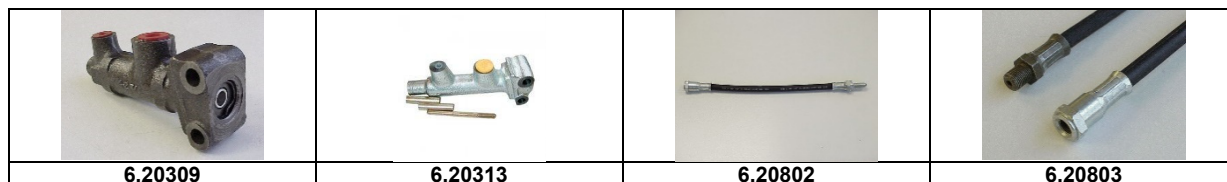

Bremsen alte Modelle

Artikelnummer	Artikel	Type	Bruttopreis	Bild
6.20101	bremszylinder v -> 63	2 cv	49.00	
6.20102	bremszylinder v 63 - 67	2 cv	49.00	
6.20103	bremszylinder v 72 - 73	2 cv	49.00	
6.20119	bremszylinder hi -> 63 10x100	2 cv	49.00	
6.20121	bremszylinder hi 63 - 67	2 cv	49.00	
6.20307	hauptbremszylinder -> 63	2 cv 6	114.80	
6.20114	staubmanschette bremszyl hi	2 cv	2.50	
6.20308	hauptbremszylinder 63 - 67	2 cv	99.00	
6.20309	hauptbremszylinder 72 - 73	2 cv	99.00	
6.20313	hauptbremszylinder LHM Ami8		168.00	
6.20802	bremssschlauch 2 cv 310 mm	2 cv	26.00	A11
6.20803	bremssschlauch 2 cv 280 mm	2 cv	21.30	B1
6.20804	bremssschlauch 2 cv 304 mm	2 cv	26.00	B7
6.20807	bremssschlauch v Ami6 335 mm		28.40	
6.20801	bremssschlauch 2 cv 285 mm		26.00	A5
6.20104	schraube bremszyl.leitung		16.50	
6.20105	schraube bremsleit. Bremssschlauch		16.50	
6.20106	leitungsverbinder		16.20	A9
550878G	bremsflüssigkeitsbehälter		45.90	
6.20810	bremsleitung RBZ vR bis verteiler	2 cv	21.90	B8