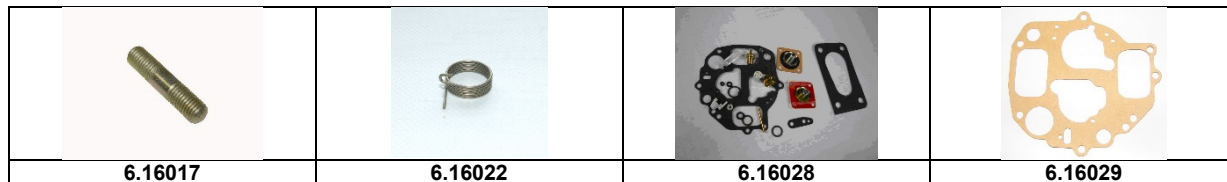

Vergaser Luftfilter

Artikelnummer	Artikel	Type	Bruttopreis	Bild
6.16013	vergasersockeldichtung	2 cv 6	20.30	
6.08004	feder vergaser torsion aussen	2 cv 6	3.30	
6.08006	hacken für vergaserfeder	2 cv 6	1.30	
6.08007	feder chock	2 cv 6	2.90	
6.16001	vergaser 2 rohr Solex 26/35 CSIC NEU		495.00	
6.16003	luftschlauch vergaser dyane	Diane	43.00	
6.16005	vergaser 2 rohr solex rev. Depot 150.00 CHF	2 cv 6	399.00	
6.16006	luftansaugschlauch vergaser al		28.50	
6.16010	nadelventil schlüssel 11 mm	2 cv 6	14.90	7
6.16008	mutter befestigung vergaser		1.30	
6.16017	stehbolzen vergasersockel kurz		19.00	
6.16022	drosselklappenfeder innen		5.00	
6.16028	vergaserdichtungssatz 26/35	2 cv 6	42.40	
6.16030	gaspedalführung unten		10.40	
6.16031	gaspedalführung oben		3.50	
6.16032	schwimmernadelventil 14 mm schlüssel		12.00	7
6.16033	beschleunigerpumpenmembrane ovaler vergas		8.80	
6.16023	dichtung unter bakalitsockel	2 cv 6	2.50	25
6.16029	dichtung vergaserdeckel oval	2 cv 6	7.80	6