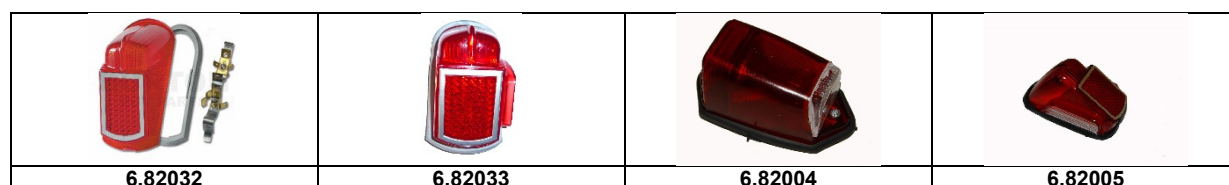

Blinker Rücklichter

Artikelnummer	Artikel	Type	Bruttopreis	Bild
6.80021	blinker vorne kpl. R	Dyane	56.30	
6.80022	blinkerglas L vorne	Dyane	14.90	
6.80023	blinkerglas R vorne	Dyane	14.90	
6.82040	rücklichtglas Diane	Dyane	13.00	
6.85402	rücklicht	Acadiane	46.40	
6.85403	rücklichtglas	Acadiane	12.00	
6.80020	blinker vorne kpl. L	Dyane	56.30	
6.82003	rücklichtglas L + R -> 64	2 cv	35.00	
6.82004	seitenblinker - 79		28.90	
6.82005	rücklichtglas L 64 - 75	2 cv	33.70	
6.82006	rücklichtglas R 64 - 75	2 cv	33.70	
6.82007	gummi zu 6.82004		13.50	
6.82032	rücklicht kompl. - 64 L + R		56.50	
6.82033	rücklicht kompl L 64 - 79		53.30	
6.82034	rücklicht kompl R 64 - 79		53.30	
6.82024	rückfahrlampe		33.80	
6.82050	nummernbeleuchtung 1 seite L		24.00	
6.82051	nummernbeleuchtung 1 seite R		24.00	
6.82053	birnenhalter nummernbeleuchtung NOS		12.00	
6.82052	nummernbeleuchtung beidseitig		24.00	
803729	blinkerkappe rv 7/52-		17.70