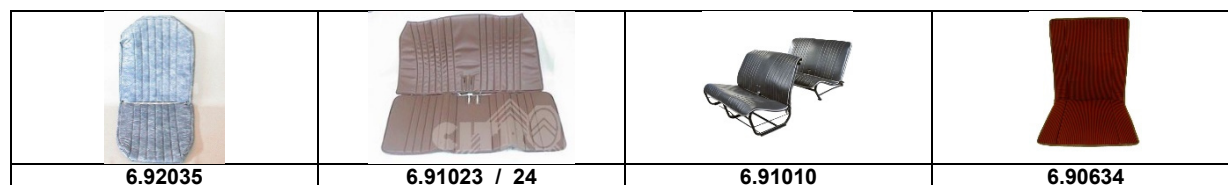

Sitze Polster

Artikelnummer	Artikel	Type	Bruttopreis	Bild
6.91014	sitzbezug transat vo R	2 cv 6	99.00	2
6.91015	sitzbezug transat hi	2 cv 6	145.00	4
6.92120	schaumstoff einzelsitz	2 cv 6	19.60	1
6.92181	schaumstoff bank	2 cv 6	36.40	1
6.92828	sitzpolster jeans bank vo	2 cv 6	182.00	3
6.92829	sitzpolster jeans bank hi	2 cv 6	182.00	4
6.90634	sitzbezug rot 50 Jg	2 cv	66.80	
6.91016	sitzüberzug grau charleston satz	2 cv 6	250.60	1
6.91009	sitzbankbezug hi skai seitr. geschl.	2 cv 6	145.00	4
6.99105	klammern für sitzbezüge 200 Stk	2 cv 6	22.40	
6.99106	klammern für sitzbezüge 50 Stk		8.40	
6.91012	sitzbank vorne skai seitlich geschlossen	2 cv 6	145.00	3
6.91018	sitz vR 1 rundung skai geschlossen	2 cv 6	85.40	1
6.91031	sitzbank hi grau mit Cit zeichen		145.00	4
6.91022	sitz grauR mit Cit zeichen 2 rundungen		85.00	2
6.91019	sitz grau L mit Cit zeichen 2 rundungen		85.00	2
6.91035	sitzbezug beige mit streifen 2 + 1 set	2 cv 6	390.00	
6.91023	sitzbank v braun		145.00	
6.91024	sitzbank braun hi		145.00	
6.92036	sitz jeans sitz R 2 rundungen geschlo		85.00	
6.92037	sitz vL 1 rundung skai geschlossen		84.00	
6.92038	Sitzbezug vo L schwarz 2 gerund.Ecken ge		74.00	
6.92039	Sitzbezug vo R schwarz 2 gerund.Ecken ge		74.00	
6.91060	sitzschiene aussen L + R		71.60	
6.91061	sitzschiene mitte sitze		106.40