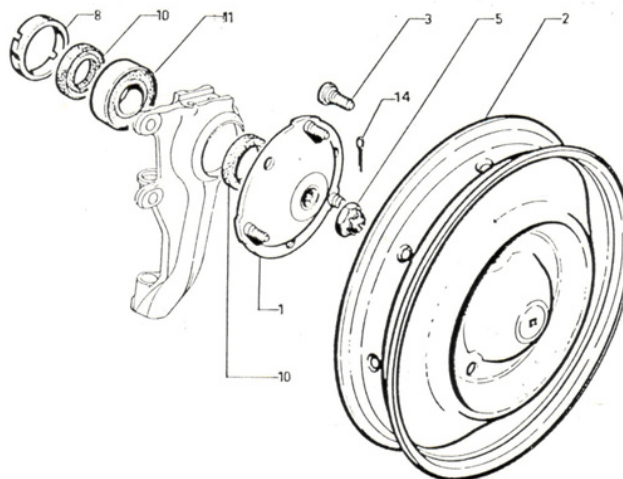

Radlager

Artikelnummer	Artikel	Type	Bruttopreis	Bild
6.32010	radlager	2 cv 6	45.00	11
6.32011	radlagersatz v mit mutter	2 cv 6	69.00	8,10,11
6.32412	radlagersatz hi mit muttern deckel	2 cv 6	75.00	
6.32013	radlager SNR / SKF	2 cv 6	82.50	11
6.32015	radlager AK	Acadiane	68.70	11
6.32016	radlager AK SNR/SKF	Acadiane	80.00	11
6.04050	radlagersimmenring	2 cv 6	5.50	10
6.32210	ringmutter radlager vorne	2 cv 6	14.90	8
6.32215	radlagermutter ohne deckel	AK 400	26.30	
6.32320	radlagerdeckel plastik	2 cv 6	3.00	
A416-2	Radbolzen 31.5mm		32.40	3
6.34005	splinten antriebswelle		0.50	14
6.90840	felgen	2 cv 6	89.00	2
6.32260	zentralmutter hi	2 cv 6	10.50	
6.32262	sicherungsblech zentalmutter hi - 59		9.20