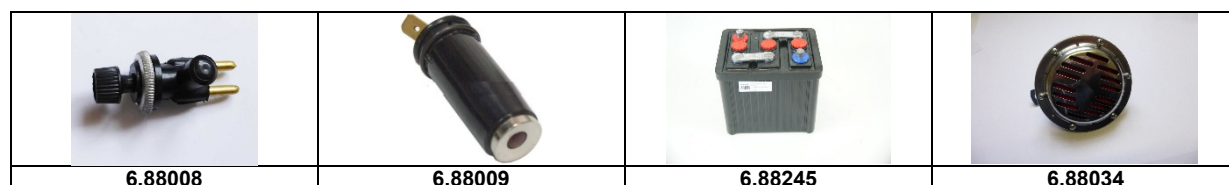

Elektroteile Schalter

Artikelnummer	Artikel	Type	Bruttopreis	Bild
6.88243	batterie 2cv6 44 Ah ohne säure	2 cv 6	125.00	
6.88401	antenne chrom	2 cv 6	19.90	
6.88004	blinkerhebel	2 cv 6	12.70	
6.88005	scheibenwischerschalter		23.60	
6.88006	warnblinkerschalter		28.90	
6.88007	kontrollschalter bremsflüssigkeit		25.70	
6.88013	blinkerrelais 6 V	2 cv	23.60	
6.88016	glassicherung 16 A	2 cv 6	0.80	
6.88017	glassicherung 10 A		0.80	
6.88018	glassicherung 30 A	2 cv 6	0.80	
6.88023	stopschalter	2 cv	25.00	
6.88031	relais 4 polig	2. cv 6	9.90	
6.88032	blinkerschalter grau	2 cv 6	49.80	
6.88033	blinkerschalter braun	2 cv 6	53.60	
711161A	batterietrenner+ pol		22.00	
6.88245	batterie 6 Volt 66 Ah		244.00	
6.88034	Hupe verchromt	2 cv	40.90	
6.88008	scheibenwischerschalter rund	2 cv 6	19.20	
6.88009	kontrolllampe rot	2 cv 6	17.90	
6.88070	kontrolllampe blau alu rand		18.90	
6.88071	kontrolllampe rot alu rand		18.90	
6.88072	kontrolllampe grün alu rand		18.90	
6.88073	kontrolllampe orange alu rand		16.70