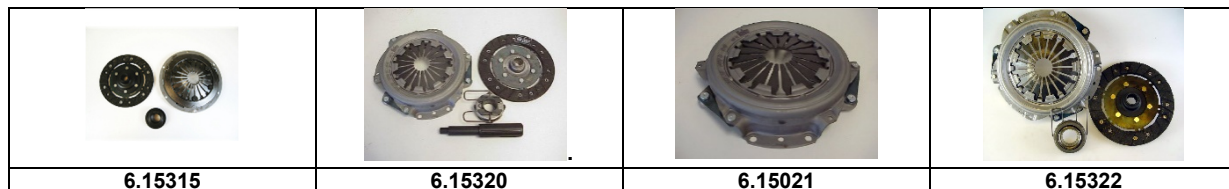

Kupplung

Artikelnummer	Artikel	Type	Bruttopreis	Bild
6.15315	kupplungsset >3.82	2 cv 6	149.00	1,2,3
6.15320	kupplungsset ab 3.82 Vaelo	2 cv 6	185.00	1,2,3
6.15021	kupplungsagregat 82 ->	2 cv 6	133.80	1
6.15322	kupplungsset 3.82 ->	2 cv 6	105.00	1,2,3
6.15026	ausrücklager 2 cv 82-	2 cv 6	29.70	3,7
6.15016	ausrücklager 2 cv -> 82	2 cv 6	25.00	3
6.02051	büchsen schwungscheibe	2 cv 6	10.50	
6.28111	kupplungskabel 2 cv6 lecoy	2 cv 6	23.70	
6.28114	kupplungskabel 402 mm	Ami	39.00	
6.28110	kupplungskabel 2 cv 6	2 cv 6	19.00	
6.28112	kupplungskabel Ami 8	Ami 8	24.00	
6.28108	kupplungskabel 425	425.00	17.00	
6.15231	ausrückgabel kupplung	2 cv 6	32.40	4
6.15005	kupplungscheibe 8 zähne	2 cv	89.80	2
6.15006	kupplungscheibe 10 zähne	2 cv	73.00	2
6.15311	kupplungsset 10 zähne	2 cv	168.00	2
6.15027	ausrücklager grafit	2 cv	37.80	3
6.15028	ausrückgabel altes Mod.	2 cv	75.30	4
6.15002	mutter getriebewelle fliehkraft	2 cv	8.40	
6.02053	simmenring schwungscheibe	2 cv 6	1.70	
6.15007	kupplungscheibe 10 zähne cent	2 cv	77.00