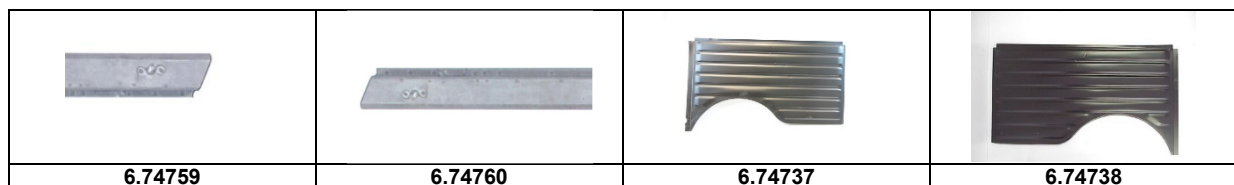

Blech AK 400

Artikelnummer	Artikel	Type	Bruttopreis	Bild
	siehe auch Carrosserie 2 cv 6			
6.74751	bodenblech L AK	AK 400	118.00	
6.74752	bodenblech R AK	AK 400	118.00	
6.74753	bodenblech L AZU		102.20	
6.74754	bodenblech R AZU		102.20	
6.74759	schweller AK L		69.20	
6.74760	schweller AK R		69.20	
6.74737	kotflügel hi L AK	AK 400	112.50	
6.74738	kotflügel hi R AK	AK 400	112.50	
6.74709	kotflügel AZU hi L lang	AZU	139.10	40
6.74710	kotflügel AZU hi R lang	AZU	139.10	41
6.74713	kotflügel AZU hi L kurz		102.20	
6.74714	kotflügel AZU hi R kurz		102.20