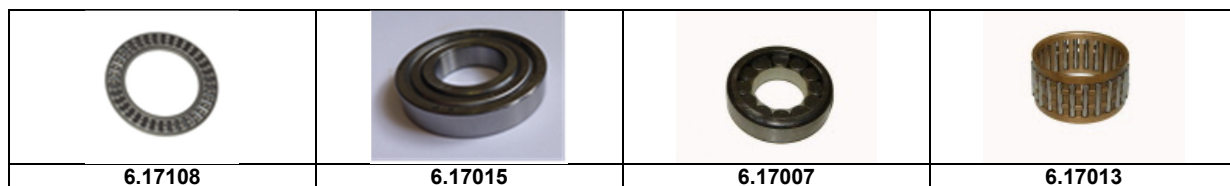

Zahnräder

Artikelnummer	Artikel	Type	Bruttopreis	Bild
6.17001	lager oben hinten getr	2 cv 6	53.90	30
6.17004	getriebelager mit nute für sicherung	2 cv 6	23.00	25
6.17017	lager SKF oben mit nute für sicherung	2 cv 6	59.00	25
6.17006	antriebswellenlager ausgang	2 cv 6	32.30	22
6.17007	lager pinion vorne	2 cv	86.80	22
6.17020	synchron sperring 2 / 3 gang	2 cv 6	17.70	18
6.17002	nadellager getriebe prim welle	2 cv 6	96.90	27
6.17021	schalenlager sek. welle	2 cv 6	47.90	26
6.17009	getriebelager unten hi	2 cv 6	100.90	29
6.17013	nadellager	2 cv 6	75.00	31
6.17010	getriebewelle 2 / 3 gang NB	2 cv 6	459.00	15
6.17108	nadelscheibenlager pignon	2 cv 6	67.50	26
6.17113	mutter pignon	2 cv 6	12.20	21
6.17114	sperring 4 gang	2 cv 6	17.30	19
6.17014	synchronkörper 1 gang	2 cv 6	282.80	17
6.17107	Sperringsatz (3 stk.)	2cv 6	75.00	19 18
6.04040	achswellensimmenring	2 cv 6	3.50	
6.17029	nadellager altes Mod		68.50	27
6.17015	lager eingangswelle vorne altes Mod		25.90