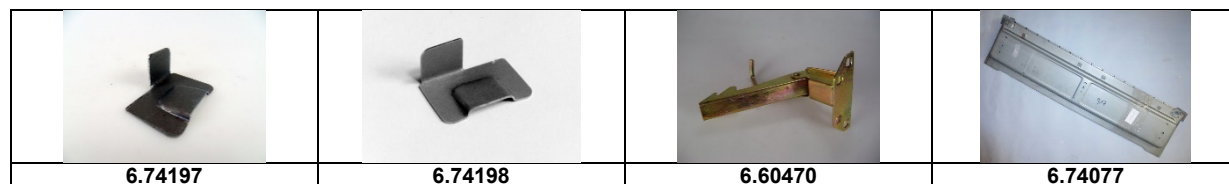

Blech 2cv altes Modell und Ami

Artikelnummer	Artikel	Type	Bruttopreis	Bild
6.74055	pedalboden 2 cv 16 PS	2 cv	101.00	
6.74105	pedalboden 16 PS neue	2 cv	120.00	
6.74153	pedalboden -> 63 mit messingeinsatz		125.00	
6.74059	bodenblech alt L	2 cv	99.70	
6.74060	bodenblech alt R	2 cv	99.70	
6.74061	bodenblech AZAM L	2 cv	125.00	
6.74062	bodenblech AZAM R	2 cv	125.00	
6.74041	schweller L -> 63	2 cv	71.30	
6.74042	schweller R -> 63	2 cv	71.30	
6.75713	kotflügel 2 cv 16PS L	2 cv	207.10	
6.75714	kotflügel 2 cv 16PS R	2 cv	207.10	
6.74045	türpfosten mitte L	2 cv	196.00	
6.74046	türpfosten mitte R	2 cv	196.00	
6.74197	dachverschluss alt hi R/ v L		11.40	
6.74198	dachverschluss alt hi L/ v R		11.40	
6.60470	motorhaubenschloss altes mod	AZU	60.80	
6.74077	heckabschluss altes Mod	2 cv	225.60	
6.74107	gaspedalhalterung		10.10	
6.74072	sitzbankboden hi alt		134.50	
6.91341	abschluss b -säule oben altes Mod	2 cv	11.10	
6.94120	zierleiste motorhaube		54.40