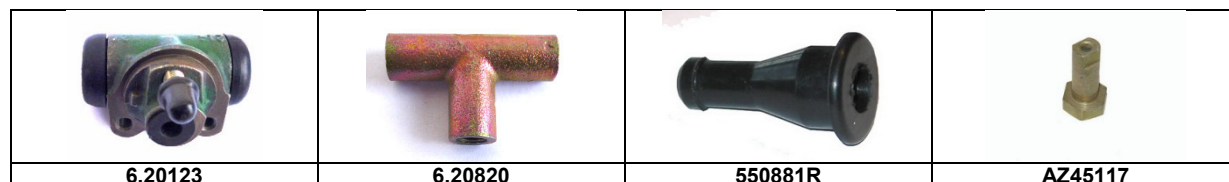

Bremsen alte Modelle

Artikelnummer	Artikel	Type	Bruttopreis	Bild
6.20820	dreiweg bremsleitungsverbinder M9		25.20	B18
550881R	Gummitülle Bremsfl.halter		7.60	B29
AZ45117	einstell schrauben bremsen v		6.00	
6.20316	hauptbremszylinder einkreis 3 ausgänge		120.20	
6.54020	kupferdichtung 10 x 18	2 cv	1.30	A1
6.54021	kupferdichtung 13 x 18		1.50	A1