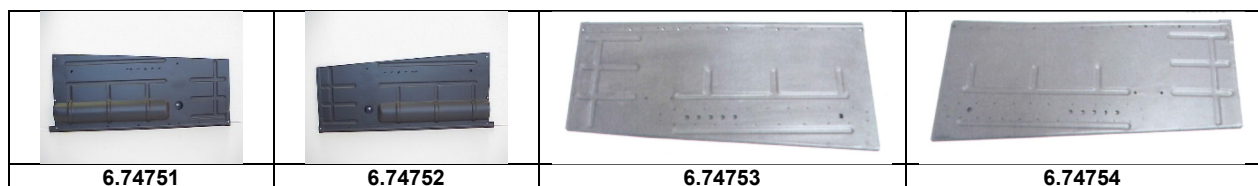

Blech AK 400

Artikelnummer	Artikel	Type	Bruttopreis	Bild
	siehe auch Carrosserie 2 cv 6			
6.74751	bodenblech L AK	AK 400	118.00	
6.74752	bodenblech R AK	AK 400	118.00	
6.74753	bodenblech L AZU		102.20	
6.74754	bodenblech R AZU		102.20	
6.74759	schweller AK L		69.20	
6.74760	schweller AK R		69.20	
6.74737	kotflügel hi L AK	AK 400	112.50	
6.74738	kotflügel hi R AK	AK 400	112.50	
6.74709	kotflügel AZU hi L lang	AZU	139.10	40
6.74710	kotflügel AZU hi R lang	AZU	139.10	41
6.74713	kotflügel AZU hi L kurz		102.20	
6.74714	kotflügel AZU hi R kurz		102.20