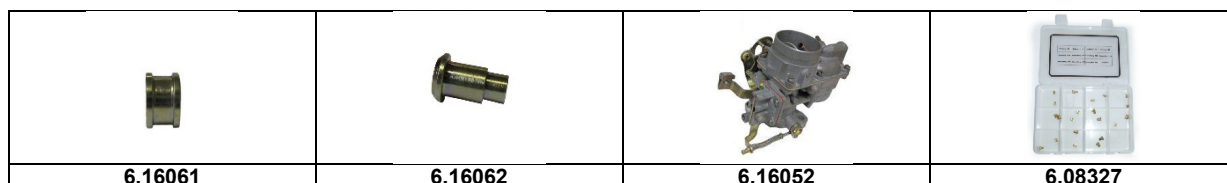

Vergaser Luftfilter

Artikelnummer	Artikel	Type	Bruttopreis	Bild
6.08328	feder leerlaufdüse	2 cv 6	2.40	
6.16046	vergaser repsatz 34PICS	2 cv 6	32.00	
6.16047	vergaser rep. satz Solex 32/34 PBIC	2 cv 6	33.60	
6.16048	vergaser rep. satz 25IBC 375/425 ccm	2 cv 6	21.90	
6.16049	vergaser rep. satz 34PICS 3 Ami	2 cv 6	16.00	
6.28210	gaskabel	2 cv 6	15.00	
6.28305	chock -> 77	2 cv 6	35.00	
6.28311	chockzug ab 76	2 cv 6	36.80	
6.16040	gasgestänge alte Mod.	2 cv	26.00	
6.16041	vergasergestänge	2 cv 6	24.70	
6.16045	dichtgummi gasgestänge	2 cv 6	7.00	
6.16042	gaspedal neues Mod hängend	2 cv 6	71.10	
6.16043	gaspedal	2 cv 6	21.90	
6.16060	vergaser Visa 652 solex	Visa	590.00	
6.08327	vergaserdüsensatz		56.00	
6.16037	Schwimmer Vergaser Solex 32/34 PBIC	2 cv 6	18.50	
6.16054	gummi vergaser/luftfilter altes mod		15.90	
6.16061	führung vergaser		9.80	
6.16062	führung vergaser		6.20	
6.16052	vergaser 34 PCIS 1 rohr rev		535.00