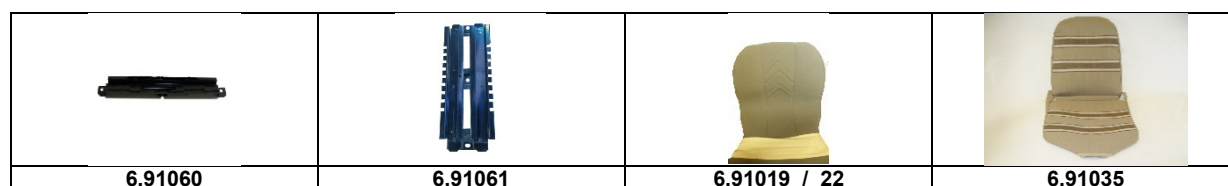

Sitze Polster

Artikelnummer	Artikel	Type	Bruttopreis	Bild
6.91014	sitzbezug transat vo R	2 cv 6	99.00	2
6.91015	sitzbezug transat hi	2 cv 6	145.00	4
6.92120	schaumstoff einzelsitz	2 cv 6	19.60	1
6.92181	schaumstoff bank	2 cv 6	36.40	1
6.92828	sitzpolster jeans bank vo	2 cv 6	182.00	3
6.92829	sitzpolster jeans bank hi	2 cv 6	182.00	4
6.90634	sitzbezug rot 50 Jg	2 cv	66.80	
6.91016	sitzüberzug grau charleston satz	2 cv 6	250.60	1
6.91009	sitzbankbezug hi skai seitr. geschl.	2 cv 6	145.00	4
6.99105	klammern für sitzbezüge 200 Stk	2 cv 6	22.40	
6.99106	klammern für sitzbezüge 50 Stk		8.40	
6.91012	sitzbank vorne skai seitlich geschlossen	2 cv 6	145.00	3
6.91018	sitz vR 1 rundung skai geschlossen	2 cv 6	85.40	1
6.91031	sitzbank hi grau mit Cit zeichen		145.00	4
6.91022	sitz grauR mit Cit zeichen 2 rundungen		85.00	2
6.91019	sitz grau L mit Cit zeichen 2 rundungen		85.00	2
6.91035	sitzbezug beige mit streifen 2 + 1 set	2 cv 6	390.00	
6.91023	sitzbank v braun		145.00	
6.91024	sitzbank braun hi		145.00	
6.92036	sitz jeans sitz R 2 rundungen geschlo		85.00	
6.92037	sitz vL 1 rundung skai geschlossen		84.00	
6.92038	Sitzbezug vo L schwarz 2 gerund.Ecken ge		74.00	
6.92039	Sitzbezug vo R schwarz 2 gerund.Ecken ge		74.00	
6.91060	sitzschiene aussen L + R		71.60	
6.91061	sitzschiene mitte sitze		106.40