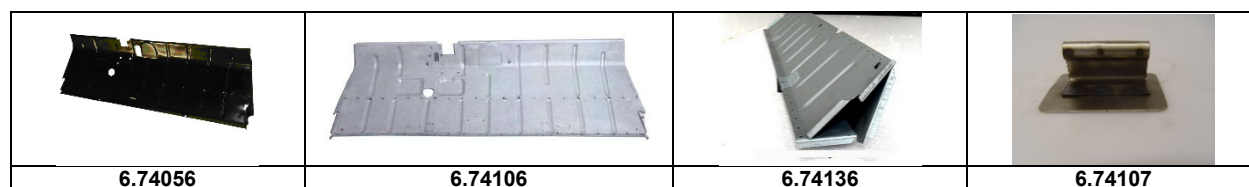

Blechteile 2cv 6

Artikelnummer	Artikel	Type	Bruttopreis	Bild
6.74056	pedalboden stehendes gaspedal	2 cv 6	109.90	27
6.74106	pedalboden neue ausführung	2 cv 6	105.00	27
6.74136	pedalboden unten 3- eck		76.50	
6.74107	gaspedalhalterung		10.10	
6.74013	haubenscharnier/wange		36.40	
6.74015	frontscheiberahmen	2 cv 6	324.00	34
6.74016	frontscheibenrahmen unten 16 cm	2 cv 6	75.20	34
6.74124	frontscheibenrahmen unten 5 cm hoch		77.00	
6.74126	frontscheibenrahmen unten innen	2 cv 6	81.70	
6.74019	torpedoklappe inkl gummi leist	2 cv 6	97.20	31
6.74167	torpedoklappe kompl. Inox		159.00	
6.74014	motorhaubenscharnier	2 cv 6	20.50	34
6.74007	blech unter windschutzscheibe innen	2 cv 6	66.70	
6.74020	gummi torpedoklappe	2 cv 6	18.00	39
6.74122	fliegengitter torpedokl.	2 cv 6	85.10	36
6.74021	zierstab torpedoklappe	2 cv 6	22.00	37
6.74218	lufteinlass stirnwand L		82.40	
6.74217	lufteinlass stirnwand R		36.20	
6.54204	bolzen torpedoklappe		3.30