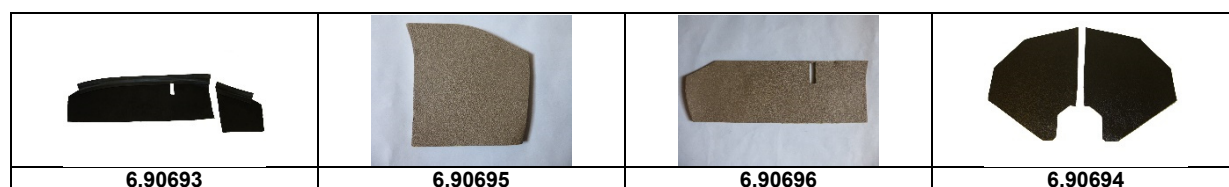

Carrosserieteile innen

Artikelnummer	Artikel	Type	Bruttopreis	Bild
6.90695	armaturen Brett grau L	2 cv 6	18.20	
6.90696	armaturen Brett grau R	2 cv 6	34.30	
6.92304	türverkleidung schwarz gr 4st	2 cv 6	163.40	
6.92305	türverkleidung set grau gross	2 cv 6	199.00	
6.92306	türverkleidung grau klein 4 st	2 cv 6	199.00	
6.92308	türverkleidung set schwarz klein	2 cv 6	199.00	
6.90694	verkleidung neben ablage L + R	2 cv 6	32.00	
6.77065	hecktüren gummi L + R AK Acadiane		33.10	
6.92400	hutablage hinter sitz	2 cv 6	44.80	
6.77058	türgummi vL für alte türen - 63		33.10	
6.77059	türgummi vR für alte türen - 63		33.10	
6.77069	heckklappengummi satz		23.00	
6.92109	sonnenblende L + R grau mit halter metal		107.50	
6.92106	sonnenblendehalterung altes modell		26.00	
804104	gummiknopf frontscheibenbed.		7.40	
6.77204	klemmmutter für türbänder		3.40	
6.77057	profil türe hi		14.00	
6.54209	gummi torpedoklappenrad		10.00	
6.66023	innenspiegel rep.satz		23.00	
6.77056	abdeckung scharnier türe h. grau		26.90	
6.77075	türgriffende plastik L		9.20