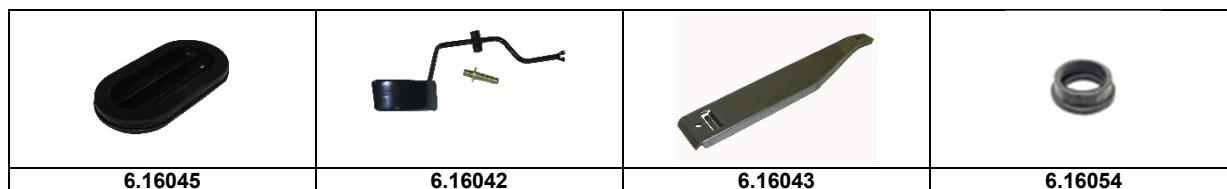

Vergaser Luftfilter

Artikelnummer	Artikel	Type	Bruttopreis	Bild
6.08328	feder leerlaufdüse	2 cv 6	2.40	
6.16046	vergaser repsatz 34PICS	2 cv 6	32.00	
6.16047	vergaser rep. satz Solex 32/34 PBIC	2 cv 6	33.60	
6.16048	vergaser rep. satz 25IBC 375/425 ccm	2 cv 6	21.90	
6.16049	vergaser rep. satz 34PICS 3 Ami	2 cv 6	16.00	
6.28210	gaskabel	2 cv 6	15.00	
6.28305	chock -> 77	2 cv 6	35.00	
6.28311	chockzug ab 76	2 cv 6	36.80	
6.16040	gasgestänge alte Mod.	2 cv	26.00	
6.16041	vergasergestänge	2 cv 6	24.70	
6.16045	dichtgummi gasgestänge	2 cv 6	7.00	
6.16042	gaspedal neues Mod hängend	2 cv 6	71.10	
6.16043	gaspedal	2 cv 6	21.90	
6.16060	vergaser Visa 652 solex	Visa	590.00	
6.08327	vergaserdüsensatz		56.00	
6.16037	Schwimmer Vergaser Solex 32/34 PBIC	2 cv 6	18.50	
6.16054	gummi vergaser/luftfilter altes mod		15.90	
6.16061	führung vergaser		9.80	
6.16062	führung vergaser		6.20	
6.16052	vergaser 34 PCIS 1 rohr rev		535.00