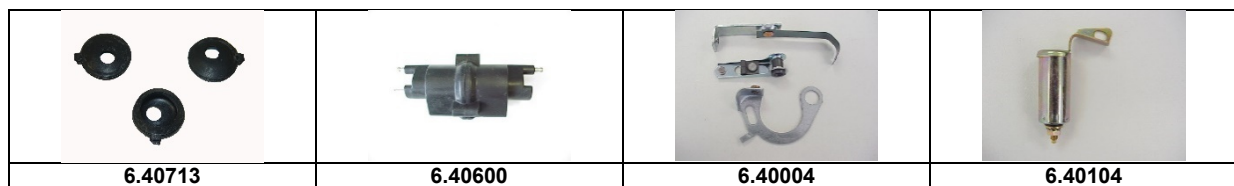

Zündungsteile

Artikelnummer	Artikel	Type	Bruttopreis	Bild
6.40001	unterbrecher	2 cv 6	5.40	6
6.40101	kondensator	2 cv 6	10.80	4
6.40201	unterbrecher + kondensator	2 cv 6	21.00	4+6
6.40200	unterbrecher + kondensator	2 cv 6	9.90	4+6
6.40004	unterbrecher 18 PS	2 cv	13.30	6
6.40104	kondensator 18 PS	2 cv	18.20	4
6.40600	zündspule		65.00	
6.40601	zündspule 6 V	2 cv	72.00	10
6.40605	zündspule Visa		115.00	10
6.40710	kerzenkabel 50	2 cv 6	12.20	12
6.40712	zündkabelsatz 2cv 50/60 cm		25.00	
L82C	kerzen L82C	2 cv 6	5.60	17
6.40245	elektronische zündung	2 cv 6	225.00	
6.40247	magnet für elektronische zündung		7.90	
6.40251	zündgehäuse leer	2 cv 6	46.90	1
6.40252	fliehkraftgewichte per stück	2 cv 6	14.90	3
6.40253	unterbrecher nocken	2 cv 6	41.30	2
6.40713	dichtkappe zündkabel -> 83	2 cv 6	3.30	16
6.40256	dichtung unterbrechergehäuse	2 cv 6	3.00	8
6.40714	zündkabelhalter R	2 cv 6	4.80	15
6.40723	zündkabelsatz Visa 652	Visa	28.00	12