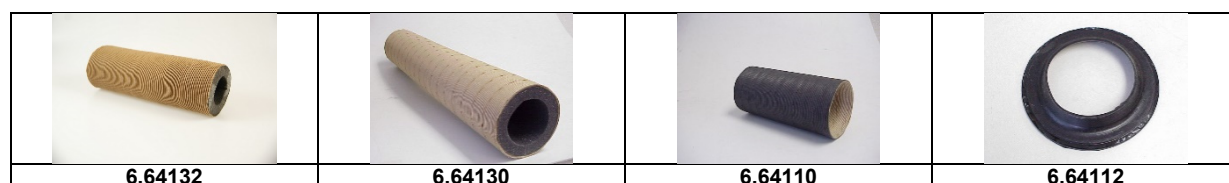

Heizung

Artikelnummer	Artikel	Type	Bruttopreis	Bild
6.64132	luftrohr heizung kurz		8.30	
6.64130	luftrohr 380	2 cv 6	11.00	
6.64110	luftrohr kurz	2 cv 6	5.00	
6.64112	gummi luftablass kotflügel	2 cv 6	9.70	
6.64405	feder für heizung	2 cv 6	2.20	
6.64406	klammer heizungszug klein	2 cv 6	4.90	
6.64407	klammer für heizungszug breit	2 cv 6	4.90	
6.64410	heizungszug kurz	2 cv 6	29.50	
6.64415	heizungszug lang	2 cv 6	27.50	
6.64120	heizungsschlauch altes Mod	2 cv	12.00	
6.64135	set heizungsschläuche 5 teilig	2 cv 6	39.00	
6.64420	betätigung heizung	2 cv 6	55.00	
6.64408	kabelklemme doppel	2 cv 6	9.70	
6.64404	befestigung heizungszug 2 kabel	2 cv 6	6.20	
6.64403	befestigungsklammer heizungszug klein	2 cv 6	6.20	
6.64140	luftablassschlauch spez	2 cv 6	18.90	
6.64145	heizgebläse in luftschlauch	2 cv 6	44.60	
6.64409	klammer heizungszug		2.60