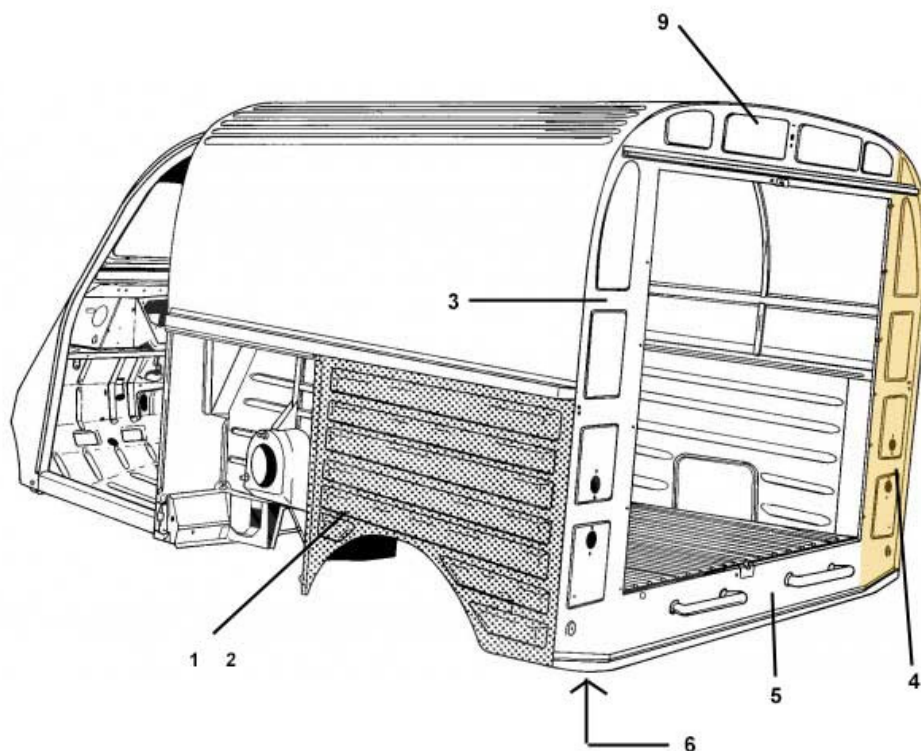

## Blech AK 400

Artikelnummer	Artikel	Type	Bruttopreis	Bild
6.74746	heckblech AK R 35 cm		30.40	
6.74745	heckecken hi L 35 cm		30.40	
6.07230	anschlaggummi innenkotflügel h		12.60	
6.74717	stirnwandkasten vorne L AK		59.90	
6.74718	stirnwandkasten vorne R AK		59.90	
6.74766	innenkotflügel AK 400 L		688.50	
6.74767	innenkotflügel AK 400 R		688.50	
6.74771	anschlag innenkopflügel hi AK / Acad		102.60	
6.74772	trennblech innenkotf. mitte AK Acad		72.10	
6.74773	trennblech mit schrauben AK Acad		78.80	
6.74774	trennblech im schlossblech AK Acad		72.10	
6.74775	türstopper hecktüre AK 400		90.54	
6.74776	innenkotflügel AZU AK 250 L			
6.74777	innenkotflügel AZU AK 250 R			