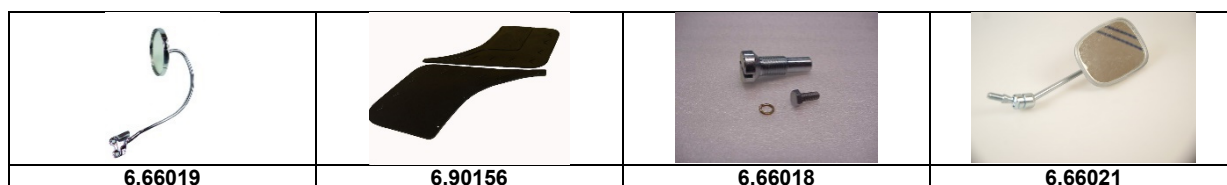

Teile aussen

Artikelnummer	Artikel	Type	Bruttopreis	Bild
6.66018	spiegelschraube	2 cv 6	6.50	
6.66021	spiegel meharie	Meharie	45.00	
6.66020	spiegelhalter	2 cv 6	9.10	
6.70001	citroen winkel paar	2 cv 6	9.90	
6.66022	innenspiegel altes Mod	2 cv 6	21.00	
6.90750	file charleston bordeaux/schwarz	2 cv 6	335.00	
6.77070	gummi bei 3 - eckblech	2 cv 6	8.00	
6.54749	zierleiste schweller chromstahl	2 cv 6	46.80	
6.54751	klammern schwellerleiste	2 cv 6	1.10	
6.60054	fensterhaltergummi / haubenhalter	2 cv 6	3.40	
6.60057	zapfen zu fensterhalter	2cv6	0.80	
6.66019	spiegel altes mod, bef. türe	2 cv	75.60	
6.90156	kotschutzlappen vorne Paar	2 cv 6	18.00	
6.90752	file charleston grau/schwarz	2 cv 6	340.00	
6.90753	file dolly rot / weiss	2 cv 6	189.00	
6.90754	file transat franc3	2 cv 6	222.60	
6.91340	gummi B-säule oben	2 cv 6	1.60	
6.98154	kotschutzlappen vL / R Diane	Diane	14.20	
6.90751	filesatz bleifrei Ente grün		345.00	
6.54764	keder chromstahl kotflügel hi oben		24.50	
6.54200	befestigungssatz kotflügel hi		18.30