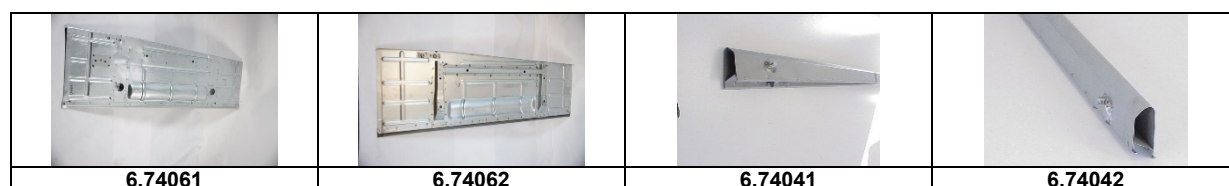

## Blech 2cv altes Modell und Ami

Artikelnummer	Artikel	Type	Bruttopreis	Bild
6.74055	pedalboden 2 cv 16 PS	2 cv	101.00	
6.74105	pedalboden 16 PS neue	2 cv	120.00	
6.74153	pedalboden -> 63 mit messingeinsatz		125.00	
6.74059	bodenblech alt L	2 cv	99.70	
6.74060	bodenblech alt R	2 cv	99.70	
6.74061	bodenblech AZAM L	2 cv	125.00	
6.74062	bodenblech AZAM R	2 cv	125.00	
6.74041	schweller L -> 63	2 cv	71.30	
6.74042	schweller R -> 63	2 cv	71.30	
6.75713	kotflügel 2 cv 16PS L	2 cv	207.10	
6.75714	kotflügel 2 cv 16PS R	2 cv	207.10	
6.74045	türpfosten mitte L	2 cv	196.00	
6.74046	türpfosten mitte R	2 cv	196.00	
6.74197	dachverschluss alt hi R/ v L		11.40	
6.74198	dachverschluss alt hi L/ v R		11.40	
6.60470	motorhaubenschloss altes mod	AZU	60.80	
6.74077	heckabschluss altes Mod	2 cv	225.60	
6.74107	gaspedalhalterung		10.10	
6.74072	sitzbankboden hi alt		134.50	
6.91341	abschluss b -säule oben altes Mod	2 cv	11.10	
6.94120	zierleiste motorhaube		54.40	