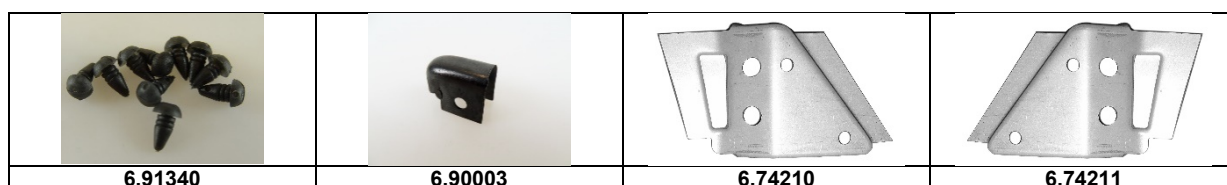

Blechteile 2cv 6

Artikelnummer	Artikel	Type	Bruttopreis	Bild
6.74182	türe hinten links	2 cv 6	395.00	
6.74183	türe hinten rechts	2 cv 6	395.00	
6.91340	gummi B-säule oben	2 cv 6	1.60	
6.74210	türscharnierbefestigung oben L		23.00	
6.74211	türscharnierbefestigung oben rechts		23.00	
6.74212	türscharnierbefestigung unten links		23.00	
6.74213	türscharnierbefestigung unten rechts		23.00	
6.90003	scharnierabdeckung türe blech		11.90