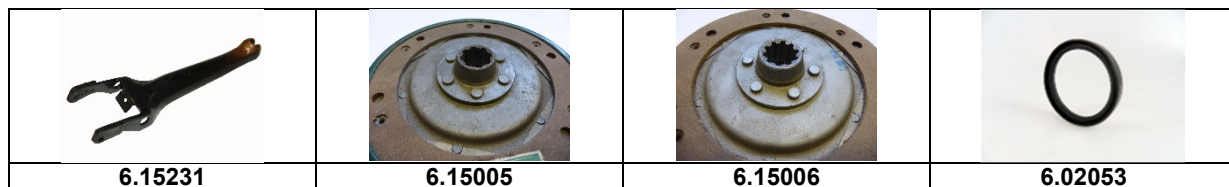

# Oelpumpe Oelversorgung

Artikelnummer	Artikel	Type	Bruttopreis	Bild
6.02303	gummi oeleinfüllstutzen 12 PS - 54	2 cv	38.10	
6.02233	dichtung oelfilterflansch	2 cv6	4.00	10
6.02451	oelleitungsschraube motorblock	2 cv6	11.90	21
6.02452	oelleitungsschraube zylinderkopf	2 cv6	9.00	9
6.02305	schlauch oelmessstabe oeleinfüllstutzen	2 cv6	3.60	
6.02400	oelkühler 2 cv 4	2 cv 4	188.00	12
6.02515	oeldruckschalter	Visa 652	12.60	
6.02311	oeleinfüllstutzen rep. satz gummi	2 cv6	71.50	
6.02312	oeleinfüllstutzen rep satz komplet	2 cv6	75.60	
6.12017	oelfilter	2 cv6	8.90	

# Ventilator

Artikelnummer	Artikel	Type	Bruttopreis	Bild
6.62310	ventilator	2 cv 6	22.00	2
6.44244	gummi vor zündung gross	2 cv 6	19.60	
6.44245	gummi vor zündung klein	2 cv 6	16.20	
6.62410	ventilator pulli bessere qualität	2 cv 6	72.80	1
6.62013	schraube ventilator pully		3.60	15
6.62409	schraube ventilator		5.00	14
6.62320	schutzgitter ventilator	2 cv 6	85.10	

# Kupplung

Artikelnummer	Artikel	Type	Bruttopreis	Bild
6.15315	kupplungsset >3.82	2 cv 6	149.00	1,2,3
6.15320	kupplungsset ab 3.82 Vaelo	2 cv 6	185.00	1,2,3
6.15021	kupplungsagregat 82 ->	2 cv 6	133.80	1
6.15322	kupplungsset 3.82 ->	2 cv 6	105.00	1,2,3
6.15026	ausrücklager 2 cv 82-	2 cv 6	29.70	3,7
6.15016	ausrücklager 2 cv -> 82	2 cv 6	25.00	3
6.02051	büchsen schwungscheibe	2 cv 6	10.50	
6.28111	kupplungskabel 2 cv6 lecoy	2 cv 6	23.70	
6.28114	kupplungskabel 402 mm	Ami	39.00	
6.28110	kupplungskabel 2 cv 6	2 cv 6	19.00	
6.28112	kupplungskabel Ami 8	Ami 8	24.00	
6.28108	kupplungskabel 425	425.00	17.00	
6.15231	ausrückgabel kupplung	2 cv 6	32.40	4
6.15005	kupplungscheibe 8 zähne	2 cv	89.80	2
6.15006	kupplungscheibe 10 zähne	2 cv	73.00	2
6.15311	kupplungsset 10 zähne	2 cv	168.00	2
6.15027	ausrücklager grafit	2 cv	37.80	3
6.15028	ausrückgabel altes Mod.	2 cv	75.30	4
6.15002	mutter getriebewelle fliehkraft	2 cv	8.40	
6.02053	simmenring schwungscheibe	2 cv 6	1.70	
6.15007	kupplungscheibe 10 zähne cent	2 cv	77.00	