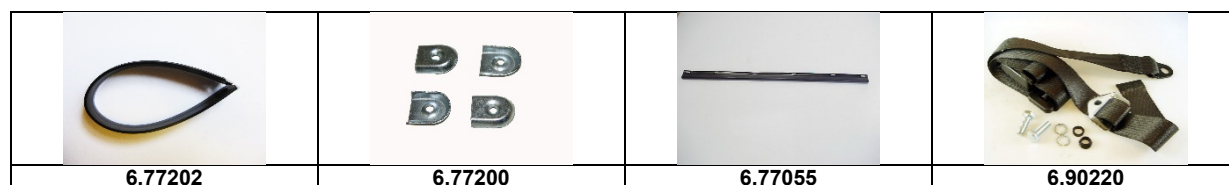

Carrosserieteile innen

Artikelnummer	Artikel	Type	Bruttopreis	Bild
6.77202	gummiband für türgriff hinten		4.90	
6.77200	rosette für türbündel	2 cv 6	1.90	
6.77055	abdeckung scharnier türe hi	2 cv 6	20.60	
6.90220	sicherheitsgurten bauchgurten		45.00	
6.90221	sicherheitsgurt L rollgurt	2 cv 6	82.00	
6.90222	sicherheitsgurt R rollgurt	2 cv 6	82.00	
6.90224	sicherheitsgurtenhalter hi	2 cv 6	8.40	
6.90160	pedalgummi	2 cv 6	3.50	
6.90161	pedalgummi rund	2 cv	4.30	
6.92140	dämmmatte unter motorhaube	2 cv 6	49.00	
6.91020	seitenverkleidung innen L + R	2 cv 6	85.00	
6.91021	seiterverkleidung innen L+R 3F		79.80	
6.54055	türgriff hi abschluss plastik		18.20	
6.54801	klammer türverkleidung		1.00	
6.77205	türbündel schwarz		10.00	
6.90136	leiste abdeckung	2 cv 6	14.20	
6.90137	nieten zu abdeckung (6 st.)	2 cv 6	5.60	
6.90138	türstopper hi	2 cv 6	16.20	
6.90139	bolzen zu türstopper		4.30	
6.90692	verkleidung ablage kompl.		77.00