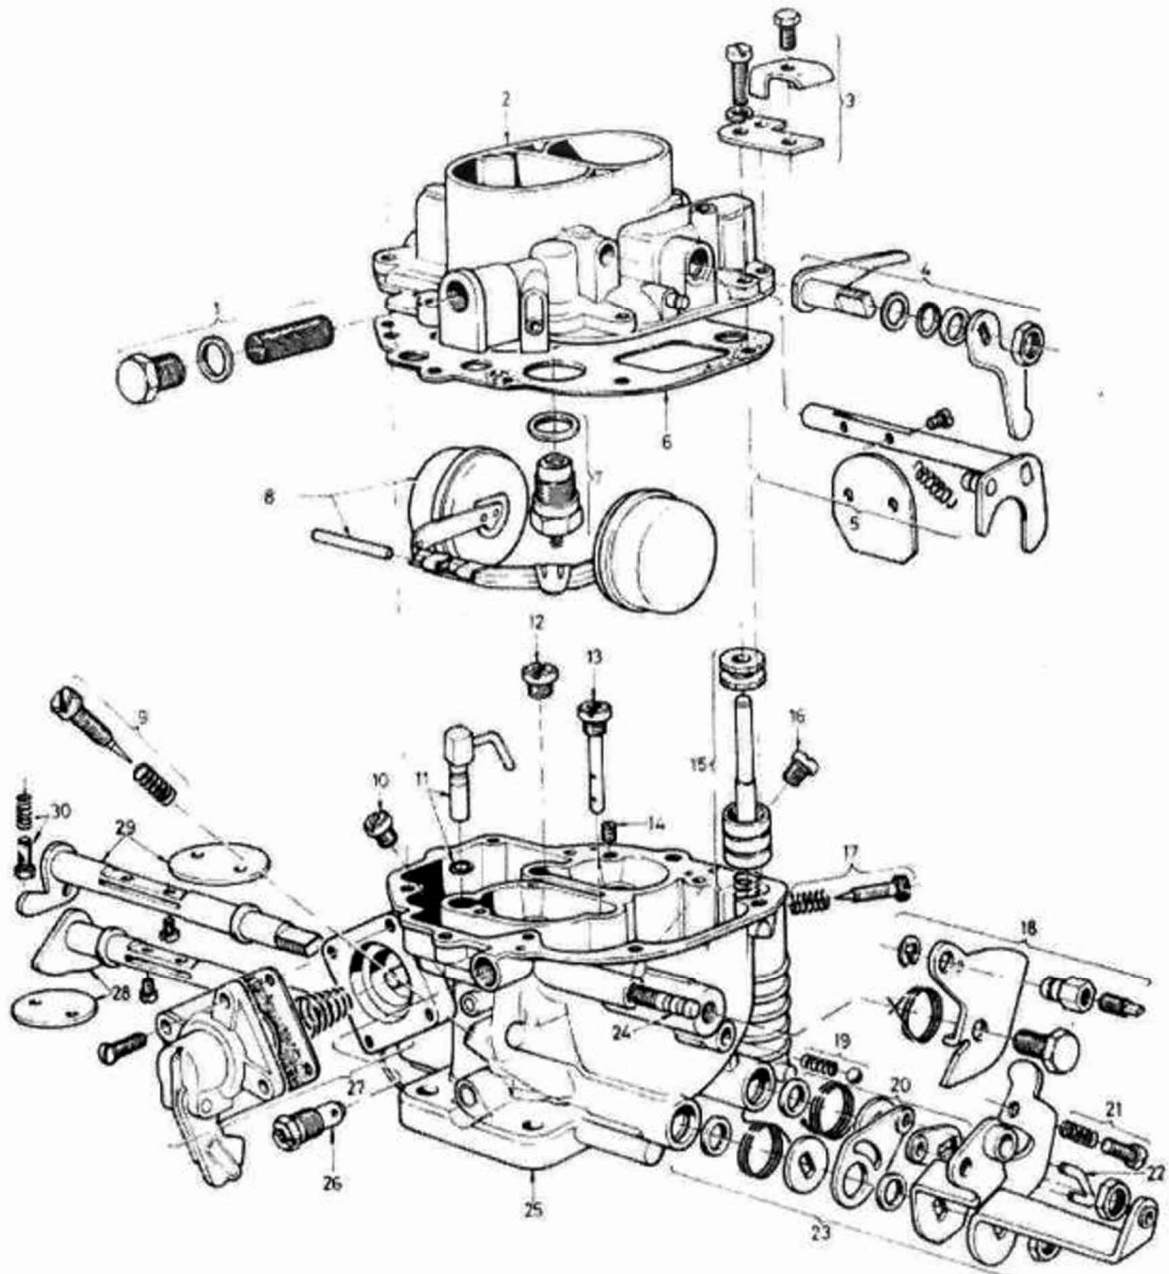

**Traction-Avant, HY, DS Ersatzteile unter
Traction-Avant, HY, DS pièces de rechange sous**

www.traction-avant.ch