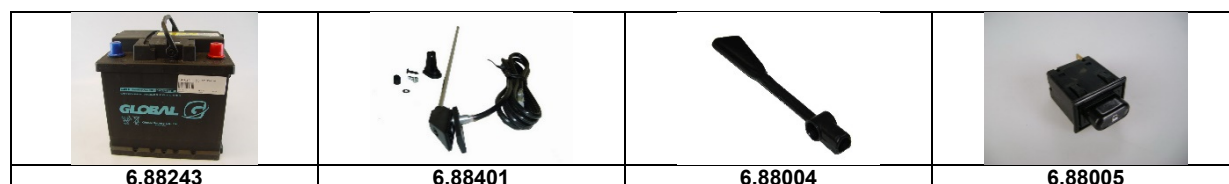

Elektroteile Schalter

Artikelnummer	Artikel	Type	Bruttopreis	Bild
6.88243	batterie 2cv6 44 Ah ohne säure	2 cv 6	125.00	
6.88401	antenne chrom	2 cv 6	19.90	
6.88004	blinkerhebel	2 cv 6	12.70	
6.88005	scheibenwischerschalter		23.60	
6.88006	warnblinkerschalter		28.90	
6.88007	kontrollschalter bremsflüssigkeit		25.70	
6.88013	blinkerrelais 6 V	2 cv	23.60	
6.88016	glassicherung 16 A	2 cv 6	0.80	
6.88017	glassicherung 10 A		0.80	
6.88018	glassicherung 30 A	2 cv 6	0.80	
6.88023	stopschalter	2 cv	25.00	
6.88031	relais 4 polig	2. cv 6	9.90	
6.88032	blinkerschalter grau	2 cv 6	49.80	
6.88033	blinkerschalter braun	2 cv 6	53.60	
711161A	batterietrenner+ pol		22.00	
6.88245	batterie 6 Volt 66 Ah		244.00	
6.88034	Hupe verchromt	2 cv	40.90	
6.88008	scheibenwischerschalter rund	2 cv 6	19.20	
6.88009	kontrolllampe rot	2 cv 6	17.90	
6.88070	kontrolllampe blau alu rand		18.90	
6.88071	kontrolllampe rot alu rand		18.90	
6.88072	kontrolllampe grün alu rand		18.90	
6.88073	kontrolllampe orange alu rand		16.70