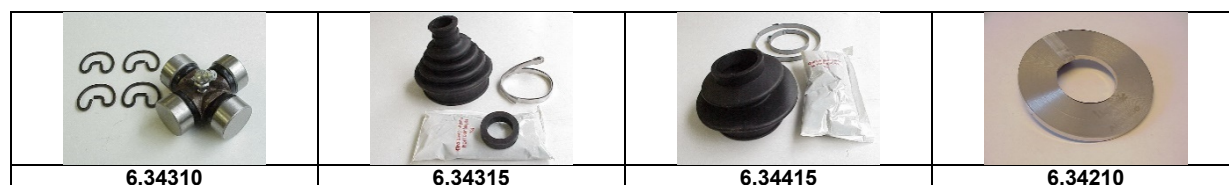

Antrieb

Artikelnummer	Artikel	Type	Bruttopreis	Bild
6.34310	kreuzgelenke 2 cv 18 PS	2 cv	38.00	
6.34315	manschetten aussen satz	2 cv 6	17.90	11+15+16
6.34415	manschette innen satz	2 cv 6	17.90	10+14+15
6.34210	ligarexband 25 m		21.00	
6.34215	schloss zu licarexband 100 Stk		20.04	
6.98001	ligarex zange		55.00	
6.34005	splinten antriebswelle	2 cv 6	0.50	
6.34011	antriebswelle radseitig 8 zähne	2 cv	140.00	
6.17012	differenziallager	2 cv 6	33.10	19
6.17005	6 - lochdichtung	2 cv 6	1.70	3
6.04041	achswellensimmenring a Modell	2 cv	14.90	
6.04040	achswellensimmenring	2 cv 6	3.50	17
6.34212	schraube antriebswelle innen M9		4.30	18
6.54203	mutter M9 antriebswelle innen		1.80	18
6.30190	stehbolzen 9 x 42		4.60	18
6.34111	antriebswellenmanschette Neopren mitte		11.20	9
6.34114	antriebswellenmanschette Neopren aussen		15.40	11
6.34116	antriebswellenmanschette Neopren innen		15.40	15
6.54748	schmiernippel M7	2 cv 6	3.20	18
	weitere schmiernippel siehe verbrauchsmaterial